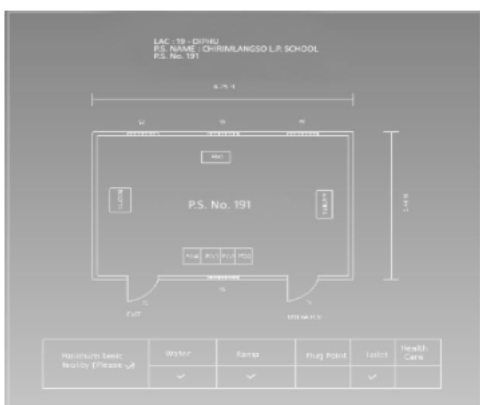

নিৰ্বাচক পঞ্জীয়ন বিষয়াৰ স্বাক্ষৰ

Nazri Naksha

Google Map View

Polling Station Building Front View

ভোটগ্ৰহন কেন্দ্ৰৰ সন্মুখৰ দৃশ্য

Cad View

Key MAP View

1 নাম : বুপ্ৰজালী ৰোন্মাংগ্পী স্বামীৰ নাম: ৰতুল টিমুংগা ঘৰ নং : 00 বয়স : 26 লিঙ্গ : মহিলা	HYG1191105 ফটো উপলব্ধ	2 নাম : খৰ্গবাহাদুৰ ছেত্ৰী পিতাৰ নাম: খিমবাহাদুৰ ছেত্ৰী ঘৰ নং : 0 বয়স : 56 লিঙ্গ : পুৰুষ	HYG1804597 ফটো উপলব্ধ	3 নাম : গোমা দেৱী স্বামীৰ নাম: খৰ্গবাহাদুৰ ছেত্ৰী ঘৰ নং : 0 বয়স : 52 লিঙ্গ : মহিলা	HYG1804600 ফটো উপলব্ধ
4 নাম : নাৰায়ন চেত্ৰী পিতাৰ নাম: খৰ্গ বাহাদুৰ চেত্ৰী ঘৰ নং : 0 বয়স : 35 লিঙ্গ : পুৰুষ	HYG0076778 ফটো উপলব্ধ	5 নাম : মীনা চেত্ৰী পিতাৰ নাম: খৰ্গ বাহাদুৰ চেত্ৰী ঘৰ নং : 0 বয়স : 34 লিঙ্গ : মহিলা	HYG2496028 ফটো উপলব্ধ	6 নাম : লংছিং তিচ্ছ পিতাৰ নাম: ৰনজিত তিচ্ছ ঘৰ নং : 8 বয়স : 58 লিঙ্গ : পুৰুষ	HYG1804633 ফটো উপলব্ধ
7 নাম : ৰীনা তিমুংগী স্বামীৰ নাম: লংছিং তিচ্ছ ঘৰ নং : 8 বয়স : 48 লিঙ্গ : মহিলা	HYG1804644 ফটো উপলব্ধ	8 নাম : দীপচন তিচ্ছ পিতাৰ নাম: ৰঞ্জিত তিচ্ছ ঘৰ নং : 8 বয়স : 45 লিঙ্গ : পুৰুষ	HYG1804677 ফটো উপলব্ধ	9 নাম : গীতা তিচ্ছপী স্বামীৰ নাম: ৰাজু তিমুং ঘৰ নং : 8 বয়স : 42 লিঙ্গ : মহিলা	HYG1804688 ফটো উপলব্ধ
10 নাম : ৰাজু তিমুং পিতাৰ নাম: মনছিং তিমুং ঘৰ নং : 8 বয়স : 39 লিঙ্গ : পুৰুষ	HYG0205757 ফটো উপলব্ধ	11 নাম : এলন তিচ্ছ পিতাৰ নাম: লংছিং তিচ্ছ ঘৰ নং : 8 বয়স : 31 লিঙ্গ : পুৰুষ	HYG1814546 ফটো উপলব্ধ	12 নাম : ৰেংডক তিচ্ছ পিতাৰ নাম: লংছিং তিচ্ছ ঘৰ নং : 8 বয়স : 29 লিঙ্গ : পুৰুষ	HYG0091959 ফটো উপলব্ধ
13 নাম : মিৰজিলীন তিমুংগী পিতাৰ নাম: ৰাজু তিমুং ঘৰ নং : 8 বয়স : 26 লিঙ্গ : মহিলা	HYG0296772 ফটো উপলব্ধ	14 নাম : সাৰ ইম টিমুংগা পিতাৰ নাম: ৰাজু টিমুংগা ঘৰ নং : 4 বয়স : 25 লিঙ্গ : পুৰুষ	HYG1351733 ফটো উপলব্ধ	15 নাম : বৰছিং তিমুং পিতাৰ নাম: লংছিং তিমুং ঘৰ নং : 5 বয়স : 63 লিঙ্গ : পুৰুষ	HYG1804713 ফটো উপলব্ধ
16 নাম : লীনা ইংতিপী স্বামীৰ নাম: বৰছিং তিমুং ঘৰ নং : 5 বয়স : 48 লিঙ্গ : মহিলা	HYG1804724 ফটো উপলব্ধ	17 নাম : হোনমেলান তিমুংগী পিতাৰ নাম: বৰছিং তিমুং ঘৰ নং : 5 বয়স : 33 লিঙ্গ : মহিলা	HYG1804757 ফটো উপলব্ধ	18 নাম : কাৰ্শিক তিমুং পিতাৰ নাম: বৰছিং তিমুং ঘৰ নং : 5 বয়স : 30 লিঙ্গ : পুৰুষ	HYG2495990 ফটো উপলব্ধ
19 নাম : প্ৰীযংগশ সূত্ৰধৰ পিতাৰ নাম: পংকজ সূত্ৰধৰ ঘৰ নং : 9ক বয়স : 22 লিঙ্গ : পুৰুষ	HYG1570795 ফটো উপলব্ধ	20 নাম : লীলা তিচ্ছপী স্বামীৰ নাম: অৰ্জুন তিমুং ঘৰ নং : 15 বয়স : 63 লিঙ্গ : মহিলা	HYG1804779 ফটো উপলব্ধ	21 নাম : আতুৰ তিমুং পিতাৰ নাম: অৰ্জুন তিমুং ঘৰ নং : 15 বয়স : 31 লিঙ্গ : পুৰুষ	HYG1814499 ফটো উপলব্ধ
22 নাম : মোহন প্ৰসাদ ৰজক পিতাৰ নাম: ছামকৰন ৰজক ঘৰ নং : 19 বয়স : 63 লিঙ্গ : পুৰুষ	HYG1804791 ফটো উপলব্ধ	23 নাম : ফুলমতী দেবী স্বামীৰ নাম: মোহন প্ৰসাদ ৰাজাক ঘৰ নং : 19 বয়স : 58 লিঙ্গ : মহিলা	HYG1804804 ফটো উপলব্ধ	24 নাম : সুমন বৈথা স্বামীৰ নাম: সঞ্জয় কুমাৰ বৈঠা ঘৰ নং : 19 বয়স : 41 লিঙ্গ : মহিলা	HYG1804815 ফটো উপলব্ধ
#2 25 নাম : শিব প্ৰসাদ চক্ৰবৰ্তী পিতাৰ নাম: জিতেন্দ্ৰ চক্ৰবৰ্তী ঘৰ নং : 18 বয়স : 63 লিঙ্গ : পুৰুষ	HYG1804837 ফটো উপলব্ধ	26 নাম : শান্তনু চক্ৰবৰ্তী পিতাৰ নাম: সাীবু প্ৰসাদ চক্ৰবৰ্তী ঘৰ নং : 18 বয়স : 32 লিঙ্গ : পুৰুষ	HYG0014863 ফটো উপলব্ধ	27 নাম : সুৰেশ কুমাৰ জৈন পিতাৰ নাম: ইৰক চন্দ জৈন ঘৰ নং : 18 বয়স : 59 লিঙ্গ : পুৰুষ	HYG2495967 ফটো উপলব্ধ
28 নাম : আশা দেবী জৈন স্বামীৰ নাম: সুৰেশ কুমাৰ জৈন ঘৰ নং : 18 বয়স : 58 লিঙ্গ : মহিলা	HYG2495978 ফটো উপলব্ধ	29 নাম : ৰাখাল ঘোষ পিতাৰ নাম: উপেন্দ্ৰ ঘোষ ঘৰ নং : 20 বয়স : 54 লিঙ্গ : পুৰুষ	HYG1804859 ফটো উপলব্ধ	30 নাম : ৰতন ঘোষ পিতাৰ নাম: চন্ডি ঘোষ ঘৰ নং : 20 বয়স : 42 লিঙ্গ : পুৰুষ	HYG1804871 ফটো উপলব্ধ