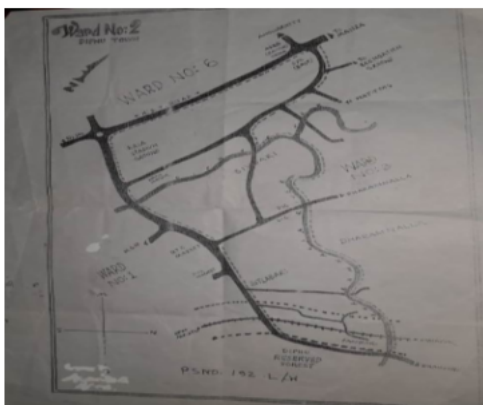

নিৰ্বাচক পঞ্জীয়ন বিষয়াৰ স্বাক্ষৰ

Nazri Naksha

Google Map View

Polling Station Building Front View

ভোটগ্ৰহন কেন্দ্ৰৰ সন্মুখৰ দৃশ্য

Cad View

Key MAP View

1 নাম : বৰ্মা বিশ্বাচ স্বামীৰ নাম: বাসুদেব বিশ্বাচ ঘৰ নং : 00 বয়স : 74 লিঙ্গ : মহিলা	HYG1393743 ফটো উপলব্ধ	2 নাম : মুজমীল আলী পিতাৰ নাম: হাশিম আলী ঘৰ নং : 00 বয়স : 33 লিঙ্গ : পুৰুষ	HYG0617977 ফটো উপলব্ধ	E 3 নাম : ৰাজা দুম পিতাৰ নাম: হুডন ৰাম দুম ঘৰ নং : 0 বয়স : 31 লিঙ্গ : পুৰুষ	HYG1178953 ফটো উপলব্ধ
4 নাম : শহীদ আলী পিতাৰ নাম: হাশিম আলী ঘৰ নং : 00 বয়স : 28 লিঙ্গ : পুৰুষ	HYG0617993 ফটো উপলব্ধ	5 নাম : অন্জানা মালাকাৰ পিতাৰ নাম: শংকৰ মালাকাৰ ঘৰ নং : 00 বয়স : 23 লিঙ্গ : মহিলা	HYG1113737 ফটো উপলব্ধ	6 নাম : শক্তিপদ ভট্টাচাৰ্য্য মাতৃৰ নাম: কৰুনা সিন্ধু ভট্টাচাৰ্য্য ঘৰ নং : 1 বয়স : 65 লিঙ্গ : পুৰুষ	HYG1814568 ফটো উপলব্ধ
7 নাম : কনিকা ভট্টাচাৰ্য্য স্বামীৰ নাম: শক্তিপদ ভট্টাচাৰ্য্য ঘৰ নং : 1 বয়স : 53 লিঙ্গ : মহিলা	HYG1814579 ফটো উপলব্ধ	8 নাম : সত্যজীত ভট্টাচাৰ্য্য পিতাৰ নাম: শক্তিপদা ভট্টাচাৰ্য্য ঘৰ নং : 1 বয়স : 30 লিঙ্গ : পুৰুষ	HYG2450922 ফটো উপলব্ধ	9 নাম : মলিন নাথ পিতাৰ নাম: মতিলাল নাথ ঘৰ নং : 2 বয়স : 62 লিঙ্গ : পুৰুষ	HYG1814626 ফটো উপলব্ধ
10 নাম : সুমিত্ৰা জয়সৱাল পিতাৰ নাম: কালী প্ৰসাদ জয়সৱাল ঘৰ নং : 2 বয়স : 29 লিঙ্গ : মহিলা	HYG0469742 ফটো উপলব্ধ	11 নাম : চুমেন ভট্টাচাৰ্য্য পিতাৰ নাম: শক্তি পদ ভট্টাচাৰ্য্য ঘৰ নং : 2 বয়স : 27 লিঙ্গ : পুৰুষ	HYG0211011 ফটো উপলব্ধ	12 নাম : দিপক নাথ পিতাৰ নাম: মলিন নাথ ঘৰ নং : 2 বয়স : 26 লিঙ্গ : পুৰুষ	HYG1222223 ফটো উপলব্ধ
13 নাম : জয়ন্তী নাথ স্বামীৰ নাম: মলিন নাথ ঘৰ নং : 3 বয়স : 54 লিঙ্গ : মহিলা	HYG1814637 ফটো উপলব্ধ	14 নাম : ৰাজু তিমুং পিতাৰ নাম: মনিছিং তিমুং ঘৰ নং : 8 বয়স : 47 লিঙ্গ : পুৰুষ	HYG1822373 ফটো উপলব্ধ	15 নাম : পিংকী বানী নাথ স্বামীৰ নাম: ৰথিন্দ্ৰ চন্দ্ৰ নাথ ঘৰ নং : 5 বয়স : 43 লিঙ্গ : মহিলা	HYG0339036 ফটো উপলব্ধ
16 নাম : দিব্যেন্দু পাল পিতাৰ নাম: জিতেন্দ্ৰ পাল ঘৰ নং : 10 বয়স : 74 লিঙ্গ : পুৰুষ	HYG1814660 ফটো উপলব্ধ	17 নাম : জয়ন্তী পাল স্বামীৰ নাম: দিব্যেন্দু পাল ঘৰ নং : 10 বয়স : 66 লিঙ্গ : মহিলা	HYG1814671 ফটো উপলব্ধ	18 নাম : প্ৰিতম পাল পিতাৰ নাম: দিব্যেন্দু পাল ঘৰ নং : 10 বয়স : 40 লিঙ্গ : পুৰুষ	HYG1814682 ফটো উপলব্ধ
19 নাম : ৰূপম পাল পিতাৰ নাম: দিব্যেন্দু পাল ঘৰ নং : 10 বয়স : 37 লিঙ্গ : পুৰুষ	HYG1814693 ফটো উপলব্ধ	20 নাম : ৰিম্পী পাল পিতাৰ নাম: দিব্যেন্দু পাল ঘৰ নং : 10 বয়স : 34 লিঙ্গ : মহিলা	HYG1814706 ফটো উপলব্ধ	21 নাম : গোলাপী দাস পাল স্বামীৰ নাম: ৰূপম পাল ঘৰ নং : 10 বয়স : 29 লিঙ্গ : মহিলা	HYG0251108 ফটো উপলব্ধ
22 নাম : হেনা পাল স্বামীৰ নাম: দিলীপ পাল ঘৰ নং : 11 বয়স : 79 লিঙ্গ : মহিলা	HYG1814717 ফটো উপলব্ধ	23 নাম : ভাস্কৰ পাল পিতাৰ নাম: দিলীপ পাল ঘৰ নং : 11 বয়স : 49 লিঙ্গ : পুৰুষ	HYG1814728 ফটো উপলব্ধ	24 নাম : শিখ্ৰা ৰয় স্বামীৰ নাম: বিজয় ৰয় ঘৰ নং : 11 বয়স : 65 লিঙ্গ : মহিলা	HYG1814740 ফটো উপলব্ধ
25 নাম : সুমা ৰয় পিতাৰ নাম: বিজয় ৰয় ঘৰ নং : 12 বয়স : 45 লিঙ্গ : মহিলা	HYG1221613 ফটো উপলব্ধ	26 নাম : বিদ্যুত ৰয় পিতাৰ নাম: বিজয় ৰয় ঘৰ নং : 12 বয়স : 43 লিঙ্গ : পুৰুষ	HYG1814751 ফটো উপলব্ধ	27 নাম : মাণিক দে পিতাৰ নাম: সণোৰাণজাণ দে ঘৰ নং : 18 বয়স : 58 লিঙ্গ : পুৰুষ	HYG1823252 ফটো উপলব্ধ
E 28 নাম : আব্দুল মালিক পিতাৰ নাম: মঃ আব্দুল হাকিম ঘৰ নং : 18 বয়স : 54 লিঙ্গ : পুৰুষ	HYG1814819 ফটো উপলব্ধ	29 নাম : চিপ্ৰা দে স্বামীৰ নাম: মাণিক দে ঘৰ নং : 18 বয়স : 50 লিঙ্গ : মহিলা	HYG1823263 ফটো উপলব্ধ	30 নাম : গোবিন্দ দে পিতাৰ নাম: অমিয় দে ঘৰ নং : 16 বয়স : 50 লিঙ্গ : পুৰুষ	HYG0276758 ফটো উপলব্ধ