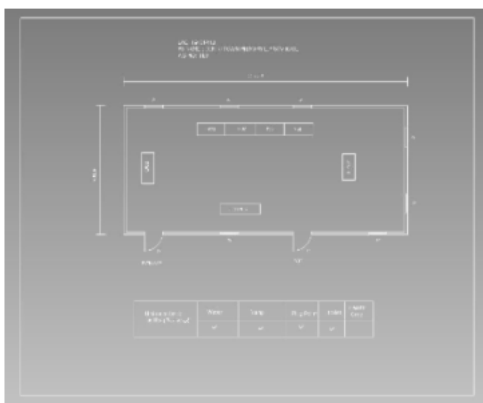

নিৰ্বাচক পঞ্জীয়ন বিষয়াৰ স্বাক্ষৰ

Nazri Naksha

Google Map View

Polling Station Building Front View

ভোটগ্ৰহন কেন্দ্ৰৰ সন্মুখৰ দৃশ্য

Cad View

Key MAP View

1 নাম : বৰ্মা বিশ্বাচ স্বামীৰ নাম: বাসুদেব বিশ্বাচ ঘৰ নং : 00 বয়স : 74 লিঙ্গ : মহিলা	HYG1393743 ফটো উপলব্ধ	2 নাম : মুজমীল আলী পিতাৰ নাম: হাশিম আলী ঘৰ নং : 00 বয়স : 33 লিঙ্গ : পুৰুষ	HYG0617977 ফটো উপলব্ধ	E 3 নাম : ৰাজা দুম পিতাৰ নাম: হুডন ৰাম দুম ঘৰ নং : 0 বয়স : 31 লিঙ্গ : পুৰুষ	HYG1178953 ফটো উপলব্ধ
4 নাম : শহীদ আলী পিতাৰ নাম: হাশিম আলী ঘৰ নং : 00 বয়স : 28 লিঙ্গ : পুৰুষ	HYG0617993 ফটো উপলব্ধ	5 নাম : অন্জানা মালাকাৰ পিতাৰ নাম: শংকৰ মালাকাৰ ঘৰ নং : 00 বয়স : 23 লিঙ্গ : মহিলা	HYG1113737 ফটো উপলব্ধ	6 নাম : শক্তিপদ ভট্টাচাৰ্য্য মাতৃৰ নাম: কৰুনা সিন্ধু ভট্টাচাৰ্য্য ঘৰ নং : 1 বয়স : 65 লিঙ্গ : পুৰুষ	HYG1814568 ফটো উপলব্ধ
7 নাম : কনিকা ভট্টাচাৰ্য্য স্বামীৰ নাম: শক্তিপদ ভট্টাচাৰ্য্য ঘৰ নং : 1 বয়স : 53 লিঙ্গ : মহিলা	HYG1814579 ফটো উপলব্ধ	8 নাম : সত্যজীত ভট্টাচাৰ্য্য পিতাৰ নাম: শক্তিপদা ভট্টাচাৰ্য্য ঘৰ নং : 1 বয়স : 30 লিঙ্গ : পুৰুষ	HYG2450922 ফটো উপলব্ধ	9 নাম : মলিন নাথ পিতাৰ নাম: মতিলাল নাথ ঘৰ নং : 2 বয়স : 62 লিঙ্গ : পুৰুষ	HYG1814626 ফটো উপলব্ধ
10 নাম : সুমিত্ৰা জয়সৱাল পিতাৰ নাম: কালী প্ৰসাদ জয়সৱাল ঘৰ নং : 2 বয়স : 29 লিঙ্গ : মহিলা	HYG0469742 ফটো উপলব্ধ	11 নাম : চুমেন ভট্টাচাৰ্য্য পিতাৰ নাম: শক্তি পদ ভট্টাচাৰ্য্য ঘৰ নং : 2 বয়স : 27 লিঙ্গ : পুৰুষ	HYG0211011 ফটো উপলব্ধ	12 নাম : দিপক নাথ পিতাৰ নাম: মলিন নাথ ঘৰ নং : 2 বয়স : 26 লিঙ্গ : পুৰুষ	HYG1222223 ফটো উপলব্ধ
13 নাম : জয়ন্তী নাথ স্বামীৰ নাম: মলিন নাথ ঘৰ নং : 3 বয়স : 54 লিঙ্গ : মহিলা	HYG1814637 ফটো উপলব্ধ	14 নাম : ৰাজু তিমুং পিতাৰ নাম: মনিছিং তিমুং ঘৰ নং : 8 বয়স : 47 লিঙ্গ : পুৰুষ	HYG1822373 ফটো উপলব্ধ	15 নাম : পিংকী বানী নাথ স্বামীৰ নাম: ৰথিন্দ্ৰ চন্দ্ৰ নাথ ঘৰ নং : 5 বয়স : 43 লিঙ্গ : মহিলা	HYG0339036 ফটো উপলব্ধ
16 নাম : দিব্যেন্দু পাল পিতাৰ নাম: জিতেন্দ্ৰ পাল ঘৰ নং : 10 বয়স : 74 লিঙ্গ : পুৰুষ	HYG1814660 ফটো উপলব্ধ	17 নাম : জয়ন্তী পাল স্বামীৰ নাম: দিব্যেন্দু পাল ঘৰ নং : 10 বয়স : 66 লিঙ্গ : মহিলা	HYG1814671 ফটো উপলব্ধ	18 নাম : প্ৰিতম পাল পিতাৰ নাম: দিব্যেন্দু পাল ঘৰ নং : 10 বয়স : 40 লিঙ্গ : পুৰুষ	HYG1814682 ফটো উপলব্ধ
19 নাম : ৰূপম পাল পিতাৰ নাম: দিব্যেন্দু পাল ঘৰ নং : 10 বয়স : 37 লিঙ্গ : পুৰুষ	HYG1814693 ফটো উপলব্ধ	20 নাম : ৰিম্পী পাল পিতাৰ নাম: দিব্যেন্দু পাল ঘৰ নং : 10 বয়স : 34 লিঙ্গ : মহিলা	HYG1814706 ফটো উপলব্ধ	21 নাম : গোলাপী দাস পাল স্বামীৰ নাম: ৰূপম পাল ঘৰ নং : 10 বয়স : 29 লিঙ্গ : মহিলা	HYG0251108 ফটো উপলব্ধ
22 নাম : হেনা পাল স্বামীৰ নাম: দিলীপ পাল ঘৰ নং : 11 বয়স : 79 লিঙ্গ : মহিলা	HYG1814717 ফটো উপলব্ধ	23 নাম : ভাস্কৰ পাল পিতাৰ নাম: দিলীপ পাল ঘৰ নং : 11 বয়স : 49 লিঙ্গ : পুৰুষ	HYG1814728 ফটো উপলব্ধ	24 নাম : শিখ্ৰা ৰয় স্বামীৰ নাম: বিজয় ৰয় ঘৰ নং : 11 বয়স : 65 লিঙ্গ : মহিলা	HYG1814740 ফটো উপলব্ধ
25 নাম : সুমা ৰয় পিতাৰ নাম: বিজয় ৰয় ঘৰ নং : 12 বয়স : 45 লিঙ্গ : মহিলা	HYG1221613 ফটো উপলব্ধ	26 নাম : বিদ্যুত ৰয় পিতাৰ নাম: বিজয় ৰয় ঘৰ নং : 12 বয়স : 43 লিঙ্গ : পুৰুষ	HYG1814751 ফটো উপলব্ধ	27 নাম : মাণিক দে পিতাৰ নাম: সণোৰাণজাণ দে ঘৰ নং : 18 বয়স : 58 লিঙ্গ : পুৰুষ	HYG1823252 ফটো উপলব্ধ
E 28 নাম : আব্দুল মালিক পিতাৰ নাম: মঃ আব্দুল হাকিম ঘৰ নং : 18 বয়স : 54 লিঙ্গ : পুৰুষ	HYG1814819 ফটো উপলব্ধ	29 নাম : চিপ্ৰা দে স্বামীৰ নাম: মাণিক দে ঘৰ নং : 18 বয়স : 50 লিঙ্গ : মহিলা	HYG1823263 ফটো উপলব্ধ	30 নাম : গোবিন্দ দে পিতাৰ নাম: অমিয় দে ঘৰ নং : 16 বয়স : 50 লিঙ্গ : পুৰুষ	HYG0276758 ফটো উপলব্ধ