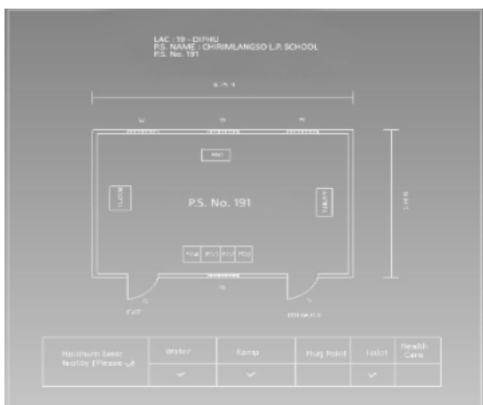

নিৰ্বাচক পঞ্জীয়ন বিষয়াৰ স্বাক্ষৰ

Nazri Naksha

Google Map View

Polling Station Building Front View

ভোটগ্ৰহন কেন্দ্ৰৰ সন্মুখৰ দৃশ্য

Cad View

Key MAP View

1 নাম : বৰছিং হাঞ্চে পিতাৰ নাম: ছাৰ্প হাঞ্চে ঘৰ নং : 00 বয়স : 52 লিঙ্গ : পুৰুষ	HYG1846215 ফটো উপলব্ধ	2 নাম : জ্যোতি মজুমদাৰ স্বামীৰ নাম: শংকৰ মজুমদাৰ ঘৰ নং : 00 বয়স : 44 লিঙ্গ : মহিলা	DTK9240373 ফটো উপলব্ধ	3 নাম : ৰেশালে ৰেংমা স্বামীৰ নাম: অনীলো এস ৰেংমা ঘৰ নং : 0 বয়স : 44 লিঙ্গ : মহিলা	WZU4130514 ফটো উপলব্ধ
4 নাম : চুনিৰাম কে আপ পিতাৰ নাম: খৰছিং কে আপ ঘৰ নং : 00 বয়স : 39 লিঙ্গ : পুৰুষ	HYG0301804 ফটো উপলব্ধ	5 নাম : বিজয় মজুমদাৰ পিতাৰ নাম: সুধাংশু মজুমদাৰ ঘৰ নং : 00 বয়স : 38 লিঙ্গ : পুৰুষ	HYG0385724 ফটো উপলব্ধ	6 নাম : থেণ্টেম তাৰন পিতাৰ নাম: দেৱী তাৰন ঘৰ নং : 00 বয়স : 33 লিঙ্গ : পুৰুষ	HYG1198407 ফটো উপলব্ধ
7 নাম : সেংপু ৰোম্পিপী পিতাৰ নাম: বাবু ৰোম্পী ঘৰ নং : 00 বয়স : 32 লিঙ্গ : মহিলা	HYG1523885 ফটো উপলব্ধ	8 নাম : নেইনা বৰা পিতাৰ নাম: ইন্দ্ৰ প্ৰসাদ বৰা ঘৰ নং : 0 বয়স : 32 লিঙ্গ : মহিলা	OYP0067165 ফটো উপলব্ধ	9 নাম : নেলিমা পেটৰ্পী স্বামীৰ নাম: থেণ্টেম তাৰন ঘৰ নং : 00 বয়স : 29 লিঙ্গ : মহিলা	HYG1198431 ফটো উপলব্ধ
10 নাম : ৰিমি বৰা পিতাৰ নাম: প্ৰকাশ বৰা ঘৰ নং : 0 বয়স : 28 লিঙ্গ : মহিলা	HYG0273714 ফটো উপলব্ধ	11 নাম : বেবি ছাৰকী পিতাৰ নাম: টোল বাহাদুৰ ছাৰকী ঘৰ নং : 0 বয়স : 28 লিঙ্গ : পুৰুষ	HYG0307942 ফটো উপলব্ধ	12 নাম : মনজুলি ৰংফাৰপী পিতাৰ নাম: ছিং ৰংফাৰ ঘৰ নং : 0 বয়স : 27 লিঙ্গ : মহিলা	HYG0307702 ফটো উপলব্ধ
13 নাম : সেমীৰ ফংগোপী পিতাৰ নাম: মোনসিংহ ফংগো ঘৰ নং : 00 বয়স : 27 লিঙ্গ : মহিলা	HYG1523877 ফটো উপলব্ধ	14 নাম : আৰতি ছেত্ৰী স্বামীৰ নাম: আম বাহাদুৰ সাই ঘৰ নং : 0 বয়স : 27 লিঙ্গ : মহিলা	OYP0033480 ফটো উপলব্ধ	15 নাম : সৰ্লোনিকৰী ইংগটী পিতাৰ নাম: ৰাজেন ইংগটী ঘৰ নং : 0 বয়স : 27 লিঙ্গ : পুৰুষ	HYG1615558 ফটো উপলব্ধ
16 নাম : বৰ্নালী ৰংফাৰপী পিতাৰ নাম: নৰেন ৰংফাৰ ঘৰ নং : 0 বয়স : 26 লিঙ্গ : মহিলা	HYG0306514 ফটো উপলব্ধ	17 নাম : থেণ্টেম ইংটি পিতাৰ নাম: লোন্কা ইংটি ঘৰ নং : 00 বয়স : 26 লিঙ্গ : পুৰুষ	HYG0477448 ফটো উপলব্ধ	18 নাম : সং লীজ্জা তেৰন পিতাৰ নাম: দিলিপ তেৰন ঘৰ নং : 0 বয়স : 26 লিঙ্গ : পুৰুষ	HYG0476036 ফটো উপলব্ধ
19 নাম : জিৎ কুমাৰ ৰোম্পী পিতাৰ নাম: গনেশ ৰোম্পী ঘৰ নং : 00 বয়স : 26 লিঙ্গ : পুৰুষ	HYG0388660 ফটো উপলব্ধ	20 নাম : লোন্জচাৰী ইংঘী পিতাৰ নাম: মোংগোলসিংহ এংঘী ঘৰ নং : 00 বয়স : 26 লিঙ্গ : পুৰুষ	HYG1281914 ফটো উপলব্ধ	21 নাম : ৰিম্বিকা ৰংহাংপী স্বামীৰ নাম: ৰবিনচন ৰংফাৰ ঘৰ নং : 00 বয়স : 26 লিঙ্গ : মহিলা	OYP0014878 ফটো উপলব্ধ
22 নাম : ছাৰকিৰি বে পিতাৰ নাম: মাহিম চন্দ্ৰ বে ঘৰ নং : 0 বয়স : 25 লিঙ্গ : পুৰুষ	HYG0307801 ফটো উপলব্ধ	23 নাম : ছেচং টকবি পিতাৰ নাম: মানিক টকবি ঘৰ নং : 0 বয়স : 25 লিঙ্গ : পুৰুষ	HYG0306142 ফটো উপলব্ধ	24 নাম : ৰুশো হুস্পী পিতাৰ নাম: সিং হুস্পে ঘৰ নং : 00 বয়স : 24 লিঙ্গ : মহিলা	HYG0447987 ফটো উপলব্ধ
25 নাম : পায়েল বাৰ্মন পিতাৰ নাম: সঞ্জীৱ বাৰ্মন ঘৰ নং : 00 বয়স : 24 লিঙ্গ : মহিলা	HYG1130244 ফটো উপলব্ধ	26 নাম : ৰিজু ইংঘী পিতাৰ নাম: মোংগোলসিংহ এংঘী ঘৰ নং : 00 বয়স : 24 লিঙ্গ : পুৰুষ	HYG1281401 ফটো উপলব্ধ	27 নাম : চাৰকিৰি তাৰৈ পিতাৰ নাম: জীবন তাৰৈ ঘৰ নং : 00 বয়স : 24 লিঙ্গ : পুৰুষ	HYG1291905 ফটো উপলব্ধ
28 নাম : বিকি দাশ পিতাৰ নাম: হৰেন্দ্ৰ দাশ ঘৰ নং : 0 বয়স : 23 লিঙ্গ : পুৰুষ	HYG0492736 ফটো উপলব্ধ	29 নাম : বৰ্নালী হালৈ পিতাৰ নাম: ধূৰগেশ্বৰ হালৈ ঘৰ নং : 0 বয়স : 23 লিঙ্গ : মহিলা	HYG1176825 ফটো উপলব্ধ	30 নাম : শ্বেহান টকবি পিতাৰ নাম: মানিক টকবি ঘৰ নং : 0 বয়স : 23 লিঙ্গ : পুৰুষ	HYG2550986 ফটো উপলব্ধ