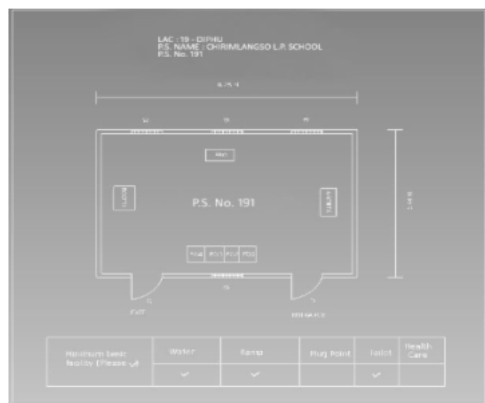

নিৰ্বাচক পঞ্জীয়ন বিষয়াৰ স্বাক্ষৰ

Nazri Naksha

Google Map View

Polling Station Building Front View

ভোটগ্ৰহন কেন্দ্ৰৰ সন্মুখৰ দৃশ্য

Cad View

Key MAP View

1 নাম : কাৰেং ৰংপিপী স্বামীৰ নাম: নৰেন টকবি ঘৰ নং : 00 বয়স : 80 লিঙ্গ : মহিলা	OYP0006411 ফটো উপলব্ধ	2 নাম : নৰেন টকবি পিতাৰ নাম: বুৰা টকবি ঘৰ নং : 00 বয়স : 78 লিঙ্গ : পুৰুষ	OYP0006379 ফটো উপলব্ধ	# 3 নাম : কাচে বেপী স্বামীৰ নাম: বাবুছিং ইংতি ঘৰ নং : 207 বয়স : 67 লিঙ্গ : মহিলা	HYG0515684 ফটো উপলব্ধ
# 4 নাম : বাসাপী তেৰংপী পিতাৰ নাম: সন্দিৰাম তেৰংগ ঘৰ নং : 207 বয়স : 59 লিঙ্গ : মহিলা	HYG1293109 ফটো উপলব্ধ	# 5 নাম : বিমল চন্দ্ৰ বে পিতাৰ নাম: মুহন বে ঘৰ নং : 257 বয়স : 48 লিঙ্গ : পুৰুষ	HYG1505595 ফটো উপলব্ধ	# 6 নাম : সোন তাৰো পিতাৰ নাম: লংবিৰাম ঘৰ নং : 213 বয়স : 45 লিঙ্গ : পুৰুষ	HYG1533251 ফটো উপলব্ধ
7 নাম : খোনসিংহু ৰোম্পী পিতাৰ নাম: বিলিসন ৰোম্পী ঘৰ নং : 00 বয়স : 44 লিঙ্গ : পুৰুষ	HYG1272525 ফটো উপলব্ধ	8 নাম : ড্যানিয়েল ফ্ৰোঃ পিতাৰ নাম: কেনসিংহ ফ্ৰোঃ ঘৰ নং : 00 বয়স : 44 লিঙ্গ : পুৰুষ	HYG1289222 ফটো উপলব্ধ	9 নাম : কিৰণ তাৰন পিতাৰ নাম: মায়ী তাৰন ঘৰ নং : 0 বয়স : 43 লিঙ্গ : পুৰুষ	HYG1249564 ফটো উপলব্ধ
10 নাম : কেৰেং ফংগোপী স্বামীৰ নাম: গজেন ইংটি ঘৰ নং : 0 বয়স : 43 লিঙ্গ : মহিলা	HYG1258433 ফটো উপলব্ধ	# 11 নাম : মনজু ৰংপিপী স্বামীৰ নাম: বিমল চন্দ্ৰ বে ঘৰ নং : 257 বয়স : 42 লিঙ্গ : মহিলা	HYG1505608 ফটো উপলব্ধ	# 12 নাম : ৰাজিব টিমুন্স পিতাৰ নাম: কাৰ্ভন্দ্ৰ তিমুং ঘৰ নং : 228 বয়স : 40 লিঙ্গ : পুৰুষ	HYG0011270 ফটো উপলব্ধ
# 13 নাম : লছি বেপী স্বামীৰ নাম: সোন তাৰো ঘৰ নং : 213 বয়স : 40 লিঙ্গ : মহিলা	HYG1533262 ফটো উপলব্ধ	14 নাম : জন তেৰাং পিতাৰ নাম: ছনছিৰাম তেৰাং ঘৰ নং : 00 বয়স : 40 লিঙ্গ : পুৰুষ	HYG1425009 ফটো উপলব্ধ	15 নাম : লোন্সসংগ তোকী পিতাৰ নাম: সনসিংহ তোকী ঘৰ নং : 00 বয়স : 39 লিঙ্গ : পুৰুষ	HYG1593516 ফটো উপলব্ধ
16 নাম : বিৰেন হাঞ্চে পিতাৰ নাম: বাচা হাঞ্চে ঘৰ নং : 0 বয়স : 38 লিঙ্গ : পুৰুষ	HYG1751560 ফটো উপলব্ধ	17 নাম : বিনআৰ্শন ইংতি পিতাৰ নাম: লেফ্ টেনেট ৰোন্সেফাংগ ইংতি ঘৰ নং : 0 বয়স : 38 লিঙ্গ : পুৰুষ	HYG2529915 ফটো উপলব্ধ	18 নাম : লিলা ফ্ৰোপী পিতাৰ নাম: বোৰসিংহ ফ্ৰোঃ ঘৰ নং : 0 বয়স : 37 লিঙ্গ : মহিলা	HYG1249945 ফটো উপলব্ধ
19 নাম : আচাল তেৰাংপী স্বামীৰ নাম: প্ৰেম চন কিলিং ঘৰ নং : 00 বয়স : 36 লিঙ্গ : মহিলা	HYG1270347 ফটো উপলব্ধ	20 নাম : ৰাকিম তিচ্ছ পিতাৰ নাম: চিকাৰী তিচ্ছ ঘৰ নং : 0 বয়স : 36 লিঙ্গ : পুৰুষ	HYG1859718 ফটো উপলব্ধ	21 নাম : বাবু তিচ্ছ পিতাৰ নাম: চাৰবুৰা তিচ্ছ ঘৰ নং : 0 বয়স : 35 লিঙ্গ : পুৰুষ	JRF0008152 ফটো উপলব্ধ
22 নাম : জিৰচং হাঞ্চে পিতাৰ নাম: বিৰাছিং হাঞ্চে ঘৰ নং : 00 বয়স : 34 লিঙ্গ : পুৰুষ	HYG1491834 ফটো উপলব্ধ	23 নাম : লীনা তাৰোপী স্বামীৰ নাম: শুকুৰ তাৰন ঘৰ নং : 0 বয়স : 34 লিঙ্গ : মহিলা	HYG1250059 ফটো উপলব্ধ	24 নাম : সীমা বীপী স্বামীৰ নাম: ৰাম সিং ৰোম্পী ঘৰ নং : 00 বয়স : 34 লিঙ্গ : মহিলা	HYG1445162 ফটো উপলব্ধ
# 25 নাম : ছনীলী তিমুংপী স্বামীৰ নাম: বিমল ৰংহাং ঘৰ নং : 251 বয়স : 33 লিঙ্গ : মহিলা	HYG1161603 ফটো উপলব্ধ	S 26 নাম : ৰহিলা এন্টিপী পিতাৰ নাম: ইন্দিৰা ইংটি ঘৰ নং : 0 বয়স : 33 লিঙ্গ : মহিলা	HYG1249374 ফটো উপলব্ধ	27 নাম : খোয়সিংহ তোকী পিতাৰ নাম: সোচেপ্ত তোকী ঘৰ নং : 0 বয়স : 33 লিঙ্গ : পুৰুষ	HYG1258466 ফটো উপলব্ধ
28 নাম : সুৰেশ তাৰন পিতাৰ নাম: টনসিংহ তাৰন ঘৰ নং : 0 বয়স : 33 লিঙ্গ : পুৰুষ	HYG1258664 ফটো উপলব্ধ	29 নাম : ৰুপজ্যোতি ৰোম্বাংপী স্বামীৰ নাম: প্ৰাদিপ টিমুন্স ঘৰ নং : 0 বয়স : 33 লিঙ্গ : মহিলা	HYG1258607 ফটো উপলব্ধ	30 নাম : ৰশ্মী ৰোম্বফপী স্বামীৰ নাম: সূৰ্য্য ৰোম্পী ঘৰ নং : 0 বয়স : 33 লিঙ্গ : মহিলা	HYG2520591 ফটো উপলব্ধ