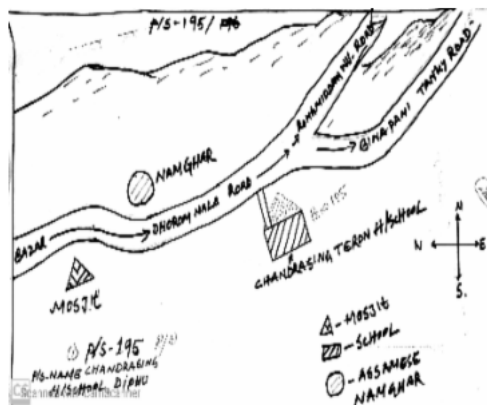

নিৰ্বাচক পঞ্জীয়ন বিষয়াৰ স্বাক্ষৰ

Nazri Naksha

Google Map View

Polling Station Building Front View

ভোটগ্ৰহন কেন্দ্ৰৰ সন্মুখৰ দৃশ্য

Cad View

Key MAP View

1 নাম : কাৰেং ৰংপিপী স্বামীৰ নাম: নৰেন টকবি ঘৰ নং : 00 বয়স : 80 লিঙ্গ : মহিলা	OYP0006411 ফটো উপলব্ধ	2 নাম : নৰেন টকবি পিতাৰ নাম: বুৰা টকবি ঘৰ নং : 00 বয়স : 78 লিঙ্গ : পুৰুষ	OYP0006379 ফটো উপলব্ধ	# 3 নাম : কাচে বেপী স্বামীৰ নাম: বাবুছিং ইংতি ঘৰ নং : 207 বয়স : 67 লিঙ্গ : মহিলা	HYG0515684 ফটো উপলব্ধ
# 4 নাম : বাসাপী তেৰংপী পিতাৰ নাম: সন্দিৰাম তেৰংগ ঘৰ নং : 207 বয়স : 59 লিঙ্গ : মহিলা	HYG1293109 ফটো উপলব্ধ	# 5 নাম : বিমল চন্দ্ৰ বে পিতাৰ নাম: মুহন বে ঘৰ নং : 257 বয়স : 48 লিঙ্গ : পুৰুষ	HYG1505595 ফটো উপলব্ধ	# 6 নাম : সোন তাৰো পিতাৰ নাম: লংবিৰাম ঘৰ নং : 213 বয়স : 45 লিঙ্গ : পুৰুষ	HYG1533251 ফটো উপলব্ধ
7 নাম : খোনসিংহু ৰোম্পী পিতাৰ নাম: বিলিসন ৰোম্পী ঘৰ নং : 00 বয়স : 44 লিঙ্গ : পুৰুষ	HYG1272525 ফটো উপলব্ধ	8 নাম : ড্যানিয়েল ফ্ৰোঃ পিতাৰ নাম: কেনসিংহ ফ্ৰোঃ ঘৰ নং : 00 বয়স : 44 লিঙ্গ : পুৰুষ	HYG1289222 ফটো উপলব্ধ	9 নাম : কিৰণ তাৰন পিতাৰ নাম: মায়ী তাৰন ঘৰ নং : 0 বয়স : 43 লিঙ্গ : পুৰুষ	HYG1249564 ফটো উপলব্ধ
10 নাম : কেৰেং ফংগোপী স্বামীৰ নাম: গজেন ইংটি ঘৰ নং : 0 বয়স : 43 লিঙ্গ : মহিলা	HYG1258433 ফটো উপলব্ধ	# 11 নাম : মনজু ৰংপিপী স্বামীৰ নাম: বিমল চন্দ্ৰ বে ঘৰ নং : 257 বয়স : 42 লিঙ্গ : মহিলা	HYG1505608 ফটো উপলব্ধ	# 12 নাম : ৰাজিব টিমুন্স পিতাৰ নাম: কাৰ্ভন্দ্ৰ তিমুং ঘৰ নং : 228 বয়স : 40 লিঙ্গ : পুৰুষ	HYG0011270 ফটো উপলব্ধ
# 13 নাম : লছি বেপী স্বামীৰ নাম: সোন তাৰো ঘৰ নং : 213 বয়স : 40 লিঙ্গ : মহিলা	HYG1533262 ফটো উপলব্ধ	14 নাম : জন তেৰাং পিতাৰ নাম: ছনছিৰাম তেৰাং ঘৰ নং : 00 বয়স : 40 লিঙ্গ : পুৰুষ	HYG1425009 ফটো উপলব্ধ	15 নাম : লোন্সসংগ তোকী পিতাৰ নাম: সনসিংহ তোকী ঘৰ নং : 00 বয়স : 39 লিঙ্গ : পুৰুষ	HYG1593516 ফটো উপলব্ধ
16 নাম : বিৰেন হাঞ্চে পিতাৰ নাম: বাচা হাঞ্চে ঘৰ নং : 0 বয়স : 38 লিঙ্গ : পুৰুষ	HYG1751560 ফটো উপলব্ধ	17 নাম : বিনআৰ্শন ইংতি পিতাৰ নাম: লেফ্ টেনেট ৰোন্সেফাংগ ইংতি ঘৰ নং : 0 বয়স : 38 লিঙ্গ : পুৰুষ	HYG2529915 ফটো উপলব্ধ	18 নাম : লিলা ফ্ৰোপী পিতাৰ নাম: বোৰসিংহ ফ্ৰোঃ ঘৰ নং : 0 বয়স : 37 লিঙ্গ : মহিলা	HYG1249945 ফটো উপলব্ধ
19 নাম : আচাল তেৰাংপী স্বামীৰ নাম: প্ৰেম চন কিলিং ঘৰ নং : 00 বয়স : 36 লিঙ্গ : মহিলা	HYG1270347 ফটো উপলব্ধ	20 নাম : ৰাকিম তিচ্ছ পিতাৰ নাম: চিকাৰী তিচ্ছ ঘৰ নং : 0 বয়স : 36 লিঙ্গ : পুৰুষ	HYG1859718 ফটো উপলব্ধ	21 নাম : বাবু তিচ্ছ পিতাৰ নাম: চাৰবুৰা তিচ্ছ ঘৰ নং : 0 বয়স : 35 লিঙ্গ : পুৰুষ	JRF0008152 ফটো উপলব্ধ
22 নাম : জিৰচং হাঞ্চে পিতাৰ নাম: বিৰাছিং হাঞ্চে ঘৰ নং : 00 বয়স : 34 লিঙ্গ : পুৰুষ	HYG1491834 ফটো উপলব্ধ	23 নাম : লীনা তাৰোপী স্বামীৰ নাম: শুকুৰ তাৰন ঘৰ নং : 0 বয়স : 34 লিঙ্গ : মহিলা	HYG1250059 ফটো উপলব্ধ	24 নাম : সীমা বীপী স্বামীৰ নাম: ৰাম সিং ৰোম্পী ঘৰ নং : 00 বয়স : 34 লিঙ্গ : মহিলা	HYG1445162 ফটো উপলব্ধ
# 25 নাম : ছনীলী তিমুংপী স্বামীৰ নাম: বিমল ৰংহাং ঘৰ নং : 251 বয়স : 33 লিঙ্গ : মহিলা	HYG1161603 ফটো উপলব্ধ	S 26 নাম : ৰহিলা এন্টিপী পিতাৰ নাম: ইন্দিৰা ইংটি ঘৰ নং : 0 বয়স : 33 লিঙ্গ : মহিলা	HYG1249374 ফটো উপলব্ধ	27 নাম : খোয়সিংহ তোকী পিতাৰ নাম: সোচেপ্ত তোকী ঘৰ নং : 0 বয়স : 33 লিঙ্গ : পুৰুষ	HYG1258466 ফটো উপলব্ধ
28 নাম : সুৰেশ তাৰন পিতাৰ নাম: টনসিংহ তাৰন ঘৰ নং : 0 বয়স : 33 লিঙ্গ : পুৰুষ	HYG1258664 ফটো উপলব্ধ	29 নাম : ৰুপজ্যোতি ৰোম্বাংপী স্বামীৰ নাম: প্ৰাদিপ টিমুন্স ঘৰ নং : 0 বয়স : 33 লিঙ্গ : মহিলা	HYG1258607 ফটো উপলব্ধ	30 নাম : ৰশ্মী ৰোম্বফপী স্বামীৰ নাম: সূৰ্য্য ৰোম্পী ঘৰ নং : 0 বয়স : 33 লিঙ্গ : মহিলা	HYG2520591 ফটো উপলব্ধ