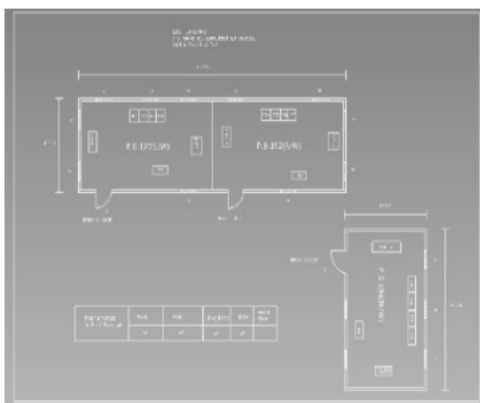

নিৰ্বাচক পঞ্জীয়ন বিষয়াৰ স্বাক্ষৰ

Nazri Naksha

Google Map View

Polling Station Building Front View

ভোটগ্ৰহন কেন্দ্ৰৰ সন্মুখৰ দৃশ্য

Cad View

Key MAP View

1 নাম : মমতা অধিকাৰি স্বামীৰ নাম: ৰজত ৰায় ঘৰ নং : 00 বয়স : 29 লিঙ্গ : মহিলা	HYG0477455 ফটো উপলব্ধ	2 নাম : জনিতা হাঞ্চেপী স্বামীৰ নাম: হৰলংকি তিমুং ঘৰ নং : 0 বয়স : 28 লিঙ্গ : মহিলা	OYP0032292 ফটো উপলব্ধ	3 নাম : পৌতম বাহাদুৰ ছেত্ৰী পিতাৰ নাম: ইন্দ্ৰ বাহাদুৰ ছেত্ৰী ঘৰ নং : 1 বয়স : 35 লিঙ্গ : পুৰুষ	HYG0015207 ফটো উপলব্ধ
4 নাম : অমৃত ৰায় পিতাৰ নাম: প্ৰেম বাহাদুৰ ৰায় ঘৰ নং : 2 বয়স : 28 লিঙ্গ : পুৰুষ	HYG0069658 ফটো উপলব্ধ	5 নাম : কল্পনা মমিন স্বামীৰ নাম: চামুবেল চাংমা ঘৰ নং : 0 বয়স : 60 লিঙ্গ : মহিলা	HYG1844639 ফটো উপলব্ধ	6 নাম : জন চাংমা পিতাৰ নাম: চামুবেল চাংমা ঘৰ নং : 0 বয়স : 46 লিঙ্গ : পুৰুষ	HYG1844640 ফটো উপলব্ধ
7 নাম : ৰশ্মি চাংমা পিতাৰ নাম: চামুবেল চাংমা ঘৰ নং : 0 বয়স : 40 লিঙ্গ : মহিলা	HYG1844651 ফটো উপলব্ধ	8 নাম : এন্দ্ৰিউ চাংমা পিতাৰ নাম: চামুবেল চাংমা ঘৰ নং : 0 বয়স : 38 লিঙ্গ : পুৰুষ	HYG1844662 ফটো উপলব্ধ	9 নাম : পিংকি মমিন স্বামীৰ নাম: জন সাংগমা ঘৰ নং : 3 বয়স : 34 লিঙ্গ : মহিলা	HYG1570720 ফটো উপলব্ধ
10 নাম : মাৰি ফংগেচাপী পিতাৰ নাম: জন ফংগেচা ঘৰ নং : 3 বয়স : 23 লিঙ্গ : মহিলা	HYG0385021 ফটো উপলব্ধ	11 নাম : কমলা দেবী স্বামীৰ নাম: বাবুলৰাম শৰ্মা ঘৰ নং : 8 বয়স : 66 লিঙ্গ : মহিলা	HYG1844673 ফটো উপলব্ধ	12 নাম : মীনা দেবী পিতাৰ নাম: বাবুলৰাম শৰ্মা ঘৰ নং : 8 বয়স : 42 লিঙ্গ : মহিলা	HYG1844684 ফটো উপলব্ধ
13 নাম : মনিৰাম পাণ্ডে পিতাৰ নাম: বালুৰাম পাণ্ডে ঘৰ নং : 8 বয়স : 41 লিঙ্গ : পুৰুষ	HYG1844695 ফটো উপলব্ধ	14 নাম : লিলা দেবী পিতাৰ নাম: বালুৰাম শৰ্মা ঘৰ নং : 8 বয়স : 37 লিঙ্গ : মহিলা	HYG1844708 ফটো উপলব্ধ	15 নাম : সয়ন্তী বৰ্মন স্বামীৰ নাম: সৰ্বেশ্বৰ বৰ্মন ঘৰ নং : 6 বয়স : 58 লিঙ্গ : মহিলা	HYG1844720 ফটো উপলব্ধ
16 নাম : লক্ষ্মীমনি বৰ্মন পিতাৰ নাম: সৰ্বেশ্বৰ বৰ্মন ঘৰ নং : 6 বয়স : 37 লিঙ্গ : মহিলা	HYG1844742 ফটো উপলব্ধ	17 নাম : দুৰলব বৰ্মন পিতাৰ নাম: সৰ্বেশ্বৰ বৰ্মন ঘৰ নং : 6 বয়স : 36 লিঙ্গ : পুৰুষ	HYG1844731 ফটো উপলব্ধ	18 নাম : পংকজ লসকৰ পিতাৰ নাম: অতুল লসকৰ ঘৰ নং : 8 বয়স : 27 লিঙ্গ : পুৰুষ	HYG0588814 ফটো উপলব্ধ
19 নাম : হৰেনছিং বে পিতাৰ নাম: দেউৰী বে ঘৰ নং : 9 বয়স : 55 লিঙ্গ : পুৰুষ	HYG1844833 ফটো উপলব্ধ	20 নাম : চিমা মগৰ স্বামীৰ নাম: হৰেনছিং বে ঘৰ নং : 9 বয়স : 52 লিঙ্গ : মহিলা	HYG1844844 ফটো উপলব্ধ	21 নাম : পঞ্চমী সিংহ পিতাৰ নাম: রস্মানি সিংহ ঘৰ নং : 10 বয়স : 32 লিঙ্গ : মহিলা	HYG0015210 ফটো উপলব্ধ
22 নাম : নৃগশ্ৰী সিংহ পিতাৰ নাম: রস্মানি সিংহ ঘৰ নং : 10 বয়স : 31 লিঙ্গ : মহিলা	HYG0015211 ফটো উপলব্ধ	# 23 নাম : ৰিতা সিং স্বামীৰ নাম: ৰসমোনী সিং ঘৰ নং : 11 বয়স : 36 লিঙ্গ : মহিলা	HYG1844935 ফটো উপলব্ধ	24 নাম : ৰাসমনি সিং পিতাৰ নাম: ৰতনমনি সিং ঘৰ নং : 12 বয়স : 63 লিঙ্গ : পুৰুষ	HYG1844924 ফটো উপলব্ধ
25 নাম : বিনয় সিং পিতাৰ নাম: ৰতনমনি সিং ঘৰ নং : 12 বয়স : 36 লিঙ্গ : পুৰুষ	HYG1844946 ফটো উপলব্ধ	26 নাম : প্ৰজেক্ট টকবি পিতাৰ নাম: ৰাজেন টকবি ঘৰ নং : 13 বয়স : 40 লিঙ্গ : পুৰুষ	HYG1845165 ফটো উপলব্ধ	27 নাম : ৰবিচন টকবি পিতাৰ নাম: ৰাজেন টকবি ঘৰ নং : 13 বয়স : 38 লিঙ্গ : পুৰুষ	HYG1845187 ফটো উপলব্ধ
28 নাম : ৰমেশ টকবি পিতাৰ নাম: ৰাজেন টকবি ঘৰ নং : 13 বয়স : 36 লিঙ্গ : পুৰুষ	HYG1845198 ফটো উপলব্ধ	29 নাম : সঞ্জয় তকবি পিতাৰ নাম: ৰাজেন তকবি ঘৰ নং : 13 বয়স : 33 লিঙ্গ : পুৰুষ	HYG2496551 ফটো উপলব্ধ	30 নাম : ক্লিৰদাপ হাঞ্চেপী স্বামীৰ নাম: সঞ্জয় টকবি ঘৰ নং : 13 বয়স : 21 লিঙ্গ : মহিলা	HYG2546786 ফটো উপলব্ধ