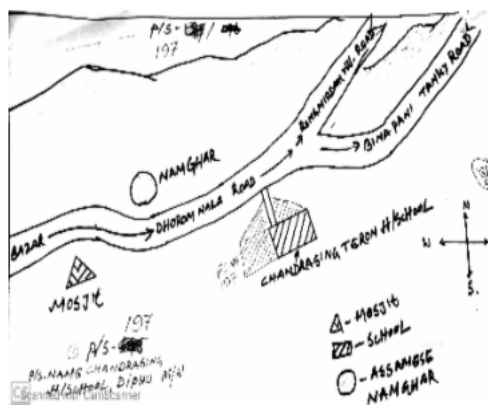

Nazri Naksha