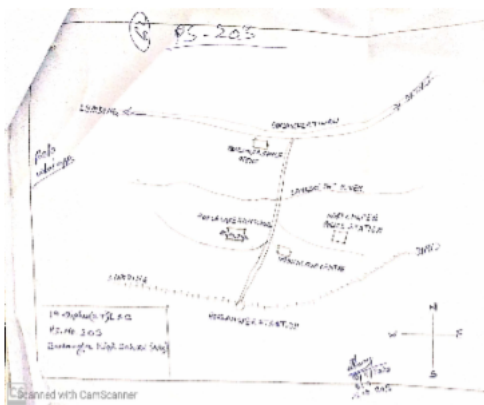

নিৰ্বাচক পঞ্জীয়ন বিষয়াৰ স্বাক্ষৰ

Nazri Naksha

Google Map View

Polling Station Building Front View

ভোটগ্ৰহন কেন্দ্ৰৰ সন্মুখৰ দৃশ্য

Cad View

Key MAP View

1 নাম : সুভাবতী দেবী স্বামীৰ নাম: পাৰশ ঠাকুৰ ঘৰ নং : ২ বয়স : 55 লিঙ্গ : মহিলা	HYG1904683 ফটো উপলব্ধ	2 নাম : বামঅচিছ চৌহান পিতাৰ নাম: গোলাপসিং চৌহান ঘৰ নং : ২ বয়স : 39 লিঙ্গ : পুৰুষ	HYG2445605 ফটো উপলব্ধ	3 নাম : ভানু প্ৰতাপ চৌহান পিতাৰ নাম: বাম অচিছ চৌহান ঘৰ নং : ২ বয়স : 32 লিঙ্গ : পুৰুষ	HYG2445627 ফটো উপলব্ধ
4 নাম : সানমতি দেৱী স্বামীৰ নাম: মানোজ কুমাৰ চহুহান ঘৰ নং : ২ বয়স : 32 লিঙ্গ : মহিলা	HYG2445616 ফটো উপলব্ধ	5 নাম : হাবুল গোৱালা পিতাৰ নাম: বিদেশী গোৱালা ঘৰ নং : ৩ বয়স : 60 লিঙ্গ : পুৰুষ	HYG1904694 ফটো উপলব্ধ	6 নাম : বৰ্নালী গুৱালা স্বামীৰ নাম: শংকৰ গুৱালা ঘৰ নং : 03 বয়স : 31 লিঙ্গ : মহিলা	HYG0458000 ফটো উপলব্ধ
7 নাম : শংকৰ গুৱালা পিতাৰ নাম: হাদুল গুৱালা ঘৰ নং : 3 বয়স : 29 লিঙ্গ : পুৰুষ	HYG0078295 ফটো উপলব্ধ	8 নাম : মনু ঠাকুৰ পিতাৰ নাম: পৰোশ ঠাকুৰ ঘৰ নং : 04 বয়স : 25 লিঙ্গ : মহিলা	HYG0397232 ফটো উপলব্ধ	9 নাম : বামনাথ ঠাকুৰ পিতাৰ নাম: উমা ঠাকুৰ ঘৰ নং : ৬ বয়স : 68 লিঙ্গ : পুৰুষ	HYG1904718 ফটো উপলব্ধ
10 নাম : নিৰুপমা ঠাকুৰ স্বামীৰ নাম: বামনাথ ঠাকুৰ ঘৰ নং : ৬ বয়স : 58 লিঙ্গ : মহিলা	HYG1904729 ফটো উপলব্ধ	11 নাম : বাবুলাল ঠাকুৰ পিতাৰ নাম: কানঘালাল ঠাকুৰ ঘৰ নং : ৬ বয়স : 48 লিঙ্গ : পুৰুষ	HYG1904730 ফটো উপলব্ধ	12 নাম : টিটু সাহা স্বামীৰ নাম: মানু দাস ঘৰ নং : 6 বয়স : 40 লিঙ্গ : মহিলা	HYG0111609 ফটো উপলব্ধ
13 নাম : মুনা দাস মাতৃৰ নাম: নিৰুপমা ঠাকুৰ ঘৰ নং : 6 বয়স : 37 লিঙ্গ : পুৰুষ	HYG0111757 ফটো উপলব্ধ	14 নাম : ৰাজীৱ কুমাৰ দাস পিতাৰ নাম: জয়নাথ দাস ঘৰ নং : 6 বয়স : 35 লিঙ্গ : পুৰুষ	HYG0112078 ফটো উপলব্ধ	15 নাম : বাবু দাস পিতাৰ নাম: জয় নাথ দাস ঘৰ নং : 6 বয়স : 32 লিঙ্গ : পুৰুষ	HYG0112516 ফটো উপলব্ধ
16 নাম : পদমী দাস পিতাৰ নাম: পান্নালাল সাহ ঘৰ নং : ৬কু বয়স : 29 লিঙ্গ : মহিলা	HYG0585885 ফটো উপলব্ধ	17 নাম : নমিতা সাহ স্বামীৰ নাম: বাবলু সাহ ঘৰ নং : ৬খু বয়স : 25 লিঙ্গ : মহিলা	HYG0584516 ফটো উপলব্ধ	18 নাম : কনু দাস স্বামীৰ নাম: পান্নালাল সাহ ঘৰ নং : ৬কু বয়স : 54 লিঙ্গ : মহিলা	HYG1910709 ফটো উপলব্ধ
19 নাম : জীৱন বৰা পিতাৰ নাম: জীতেন বৰা ঘৰ নং : 7 বয়স : 28 লিঙ্গ : পুৰুষ	HYG0496331 ফটো উপলব্ধ	20 নাম : পাখি দাস স্বামীৰ নাম: মুন্না দাস ঘৰ নং : 07 বয়স : 27 লিঙ্গ : মহিলা	HYG0545848 ফটো উপলব্ধ	21 নাম : ৰিতা দাস স্বামীৰ নাম: বাবু দাস ঘৰ নং : 07 বয়স : 24 লিঙ্গ : মহিলা	HYG0541920 ফটো উপলব্ধ
22 নাম : মালতী শাহ স্বামীৰ নাম: জীৱন বৰা ঘৰ নং : 7 বয়স : 22 লিঙ্গ : মহিলা	HYG1657667 ফটো উপলব্ধ	23 নাম : মামনী মেধী স্বামীৰ নাম: অপূৰ মেধী ঘৰ নং : ৮ বয়স : 53 লিঙ্গ : মহিলা	HYG1904763 ফটো উপলব্ধ	24 নাম : আলোক ৰঞ্জন মেধী পিতাৰ নাম: অপূৰ ৰঞ্জন মেধী ঘৰ নং : ৮ বয়স : 37 লিঙ্গ : পুৰুষ	HYG1904774 ফটো উপলব্ধ
25 নাম : অভিজিত ৰঞ্জন মেধী পিতাৰ নাম: অপূৰ ৰঞ্জন মেধী ঘৰ নং : ৮ বয়স : 34 লিঙ্গ : পুৰুষ	HYG1904785 ফটো উপলব্ধ	26 নাম : কৰবী মেধী পিতাৰ নাম: অভিজিত ৰঞ্জন মেধী ঘৰ নং : ৮ বয়স : 30 লিঙ্গ : মহিলা	HYG2445752 ফটো উপলব্ধ	27 নাম : ৰাজিব দাস পিতাৰ নাম: ৰমাকান্ত দাস ঘৰ নং : 09 বয়স : 31 লিঙ্গ : পুৰুষ	HYG1283787 ফটো উপলব্ধ
28 নাম : গীতা মাইবংছা স্বামীৰ নাম: ভদ্ৰ মাইবংছা ঘৰ নং : ১০ বয়স : 56 লিঙ্গ : মহিলা	HYG1904809 ফটো উপলব্ধ	29 নাম : শান্তি দেৱী গুৱালা মাতৃৰ নাম: সুন্দৰাতী চাকমা ঘৰ নং : ১০ বয়স : 40 লিঙ্গ : মহিলা	HYG1911202 ফটো উপলব্ধ	30 নাম : পুনম দেবী স্বামীৰ নাম: শিবজী প্ৰসাদ ঘৰ নং : 10 বয়স : 25 লিঙ্গ : মহিলা	OYP0011684 ফটো উপলব্ধ