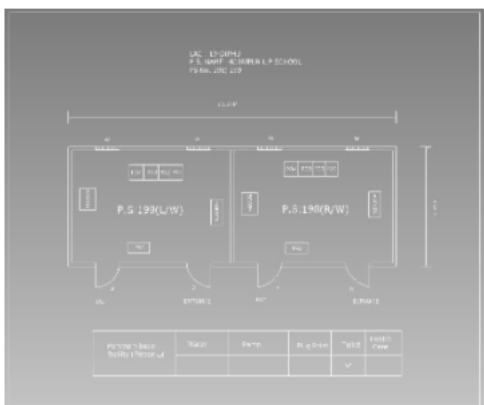

নিৰ্বাচক পঞ্জীয়ন বিষয়াৰ স্বাক্ষৰ

Nazri Naksha

Google Map View

Polling Station Building Front View

ভোটগ্ৰহন কেন্দ্ৰৰ সন্মুখৰ দৃশ্য

Cad View

Key MAP View

1 নাম : সুভাবতী দেবী স্বামীৰ নাম: পাৰশ ঠাকুৰ ঘৰ নং : ২ বয়স : 55 লিঙ্গ : মহিলা	HYG1904683 ফটো উপলব্ধ	2 নাম : বামঅচিছ চৌহান পিতাৰ নাম: গোলাপসিং চৌহান ঘৰ নং : ২ বয়স : 39 লিঙ্গ : পুৰুষ	HYG2445605 ফটো উপলব্ধ	3 নাম : ভানু প্ৰতাপ চৌহান পিতাৰ নাম: বাম অচিছ চৌহান ঘৰ নং : ২ বয়স : 32 লিঙ্গ : পুৰুষ	HYG2445627 ফটো উপলব্ধ
4 নাম : সানমতি দেৱী স্বামীৰ নাম: মানোজ কুমাৰ চহুহান ঘৰ নং : ২ বয়স : 32 লিঙ্গ : মহিলা	HYG2445616 ফটো উপলব্ধ	5 নাম : হাবুল গোৱালা পিতাৰ নাম: বিদেশী গোৱালা ঘৰ নং : ৩ বয়স : 60 লিঙ্গ : পুৰুষ	HYG1904694 ফটো উপলব্ধ	6 নাম : বৰ্নালী গুৱালা স্বামীৰ নাম: শংকৰ গুৱালা ঘৰ নং : 03 বয়স : 31 লিঙ্গ : মহিলা	HYG0458000 ফটো উপলব্ধ
7 নাম : শংকৰ গুৱালা পিতাৰ নাম: হাদুল গুৱালা ঘৰ নং : 3 বয়স : 29 লিঙ্গ : পুৰুষ	HYG0078295 ফটো উপলব্ধ	8 নাম : মনু ঠাকুৰ পিতাৰ নাম: পৰোশ ঠাকুৰ ঘৰ নং : 04 বয়স : 25 লিঙ্গ : মহিলা	HYG0397232 ফটো উপলব্ধ	9 নাম : বামনাথ ঠাকুৰ পিতাৰ নাম: উমা ঠাকুৰ ঘৰ নং : ৬ বয়স : 68 লিঙ্গ : পুৰুষ	HYG1904718 ফটো উপলব্ধ
10 নাম : নিৰুপমা ঠাকুৰ স্বামীৰ নাম: বামনাথ ঠাকুৰ ঘৰ নং : ৬ বয়স : 58 লিঙ্গ : মহিলা	HYG1904729 ফটো উপলব্ধ	11 নাম : বাবুলাল ঠাকুৰ পিতাৰ নাম: কানঘালাল ঠাকুৰ ঘৰ নং : ৬ বয়স : 48 লিঙ্গ : পুৰুষ	HYG1904730 ফটো উপলব্ধ	12 নাম : টিটু সাহা স্বামীৰ নাম: মানু দাস ঘৰ নং : 6 বয়স : 40 লিঙ্গ : মহিলা	HYG0111609 ফটো উপলব্ধ
13 নাম : মুনা দাস মাতৃৰ নাম: নিৰুপমা ঠাকুৰ ঘৰ নং : 6 বয়স : 37 লিঙ্গ : পুৰুষ	HYG0111757 ফটো উপলব্ধ	14 নাম : ৰাজীৱ কুমাৰ দাস পিতাৰ নাম: জয়নাথ দাস ঘৰ নং : 6 বয়স : 35 লিঙ্গ : পুৰুষ	HYG0112078 ফটো উপলব্ধ	15 নাম : বাবু দাস পিতাৰ নাম: জয় নাথ দাস ঘৰ নং : 6 বয়স : 32 লিঙ্গ : পুৰুষ	HYG0112516 ফটো উপলব্ধ
16 নাম : পদমী দাস পিতাৰ নাম: পান্নালাল সাহ ঘৰ নং : ৬কু বয়স : 29 লিঙ্গ : মহিলা	HYG0585885 ফটো উপলব্ধ	17 নাম : নমিতা সাহ স্বামীৰ নাম: বাবলু সাহ ঘৰ নং : ৬খু বয়স : 25 লিঙ্গ : মহিলা	HYG0584516 ফটো উপলব্ধ	18 নাম : কনু দাস স্বামীৰ নাম: পান্নালাল সাহ ঘৰ নং : ৬কু বয়স : 54 লিঙ্গ : মহিলা	HYG1910709 ফটো উপলব্ধ
19 নাম : জীৱন বৰা পিতাৰ নাম: জীতেন বৰা ঘৰ নং : 7 বয়স : 28 লিঙ্গ : পুৰুষ	HYG0496331 ফটো উপলব্ধ	20 নাম : পাখি দাস স্বামীৰ নাম: মুন্না দাস ঘৰ নং : 07 বয়স : 27 লিঙ্গ : মহিলা	HYG0545848 ফটো উপলব্ধ	21 নাম : ৰিতা দাস স্বামীৰ নাম: বাবু দাস ঘৰ নং : 07 বয়স : 24 লিঙ্গ : মহিলা	HYG0541920 ফটো উপলব্ধ
22 নাম : মালতী শাহ স্বামীৰ নাম: জীৱন বৰা ঘৰ নং : 7 বয়স : 22 লিঙ্গ : মহিলা	HYG1657667 ফটো উপলব্ধ	23 নাম : মামনী মেধী স্বামীৰ নাম: অপূৰ মেধী ঘৰ নং : ৮ বয়স : 53 লিঙ্গ : মহিলা	HYG1904763 ফটো উপলব্ধ	24 নাম : আলোক ৰঞ্জন মেধী পিতাৰ নাম: অপূৰ ৰঞ্জন মেধী ঘৰ নং : ৮ বয়স : 37 লিঙ্গ : পুৰুষ	HYG1904774 ফটো উপলব্ধ
25 নাম : অভিজিত ৰঞ্জন মেধী পিতাৰ নাম: অপূৰ ৰঞ্জন মেধী ঘৰ নং : ৮ বয়স : 34 লিঙ্গ : পুৰুষ	HYG1904785 ফটো উপলব্ধ	26 নাম : কৰবী মেধী পিতাৰ নাম: অভিজিত ৰঞ্জন মেধী ঘৰ নং : ৮ বয়স : 30 লিঙ্গ : মহিলা	HYG2445752 ফটো উপলব্ধ	27 নাম : ৰাজিব দাস পিতাৰ নাম: ৰমাকান্ত দাস ঘৰ নং : 09 বয়স : 31 লিঙ্গ : পুৰুষ	HYG1283787 ফটো উপলব্ধ
28 নাম : গীতা মাইবংছা স্বামীৰ নাম: ভদ্ৰ মাইবংছা ঘৰ নং : ১০ বয়স : 56 লিঙ্গ : মহিলা	HYG1904809 ফটো উপলব্ধ	29 নাম : শান্তি দেৱী গুৱালা মাতৃৰ নাম: সুন্দৰাতী চাকমা ঘৰ নং : ১০ বয়স : 40 লিঙ্গ : মহিলা	HYG1911202 ফটো উপলব্ধ	30 নাম : পুনম দেবী স্বামীৰ নাম: শিবজী প্ৰসাদ ঘৰ নং : 10 বয়স : 25 লিঙ্গ : মহিলা	OYP0011684 ফটো উপলব্ধ