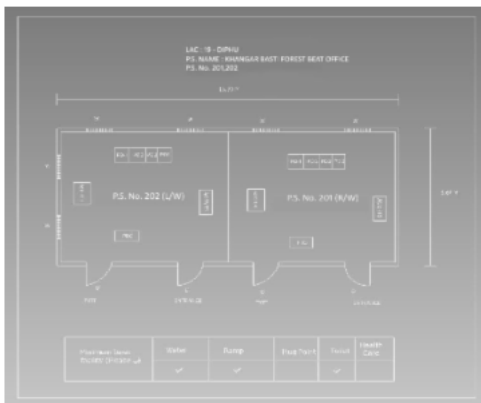

নিৰ্বাচক পঞ্জীয়ন বিষয়াৰ স্বাক্ষৰ

Nazri Naksha

Google Map View

Polling Station Building Front View

ভোটগ্ৰহন কেন্দ্ৰৰ সন্মুখৰ দৃশ্য

Cad View

Key MAP View

1 নাম : পূজা দেবী স্বামীৰ নাম: ৰমেশ কুমাৰ চৌহান ঘৰ নং : 0 বয়স : 24 লিঙ্গ : মহিলা	HYG0511063 ফটো উপলব্ধ	2 নাম : ৰাজেন্দ্ৰ চৌহান পিতাৰ নাম: জদুনন্দন চৌহান ঘৰ নং : 1 বয়স : 52 লিঙ্গ : পুৰুষ	HYG1924589 ফটো উপলব্ধ	3 নাম : গীতা দেবী স্বামীৰ নাম: ৰাজেন্দ্ৰ চৌহান ঘৰ নং : 1 বয়স : 50 লিঙ্গ : মহিলা	HYG1924590 ফটো উপলব্ধ
4 নাম : ৰেখা দেবী স্বামীৰ নাম: মনোজ চৌহান ঘৰ নং : 01 বয়স : 28 লিঙ্গ : মহিলা	HYG0404277 ফটো উপলব্ধ	5 নাম : মঞ্জুৰী ডাউলাগফু পিতাৰ নাম: ফাইবুলাল ডাউলাগফু ঘৰ নং : 1 বয়স : 27 লিঙ্গ : মহিলা	HYG0297010 ফটো উপলব্ধ	6 নাম : মনোজ চৌহান পিতাৰ নাম: ৰাগিন্দ্ৰ চৌহান ঘৰ নং : 01 বয়স : 26 লিঙ্গ : পুৰুষ	HYG0551317 ফটো উপলব্ধ
7 নাম : ধনঞ্জয় চৌহান পিতাৰ নাম: ফাগু চৌহান ঘৰ নং : 2 বয়স : 65 লিঙ্গ : পুৰুষ	HYG1924603 ফটো উপলব্ধ	8 নাম : চোন্দাজ্যোতী দেবী স্বামীৰ নাম: ধনঞ্জয় চৌহান ঘৰ নং : 2 বয়স : 58 লিঙ্গ : মহিলা	HYG1924614 ফটো উপলব্ধ	9 নাম : শ্ৰীকুমাৰ চৌহান পিতাৰ নাম: ধনঞ্জয় চৌহান ঘৰ নং : 2 বয়স : 38 লিঙ্গ : পুৰুষ	HYG1924625 ফটো উপলব্ধ
10 নাম : সবিতা দেবী স্বামীৰ নাম: শিব কুমাৰ চৌহান ঘৰ নং : 02 বয়স : 36 লিঙ্গ : মহিলা	HYG1154160 ফটো উপলব্ধ	11 নাম : কলাপি চাকমা স্বামীৰ নাম: কৰণজিৎ চাকমা ঘৰ নং : 2 ডি বয়স : 35 লিঙ্গ : মহিলা	HYG1195866 ফটো উপলব্ধ	12 নাম : ৰাজেশ্বৰ চৌহান পিতাৰ নাম: ফাগু চৌহান ঘৰ নং : 3 বয়স : 55 লিঙ্গ : পুৰুষ	HYG1924636 ফটো উপলব্ধ
13 নাম : জাস্তী দেবী স্বামীৰ নাম: ৰাজেশ্বৰ চৌহান ঘৰ নং : 3 বয়স : 48 লিঙ্গ : মহিলা	HYG1924647 ফটো উপলব্ধ	14 নাম : অনিল চৌহান পিতাৰ নাম: ৰাজেশ্বৰ চৌহান ঘৰ নং : 3 বয়স : 35 লিঙ্গ : পুৰুষ	HYG1933988 ফটো উপলব্ধ	15 নাম : সুচীল চৌহান পিতাৰ নাম: ৰাজেশ্বৰ চৌহান ঘৰ নং : 3 বয়স : 31 লিঙ্গ : পুৰুষ	HYG1933955 ফটো উপলব্ধ
16 নাম : মুন্না চৌহান পিতাৰ নাম: ৰাজেশ্বৰ চৌহান ঘৰ নং : 03 বয়স : 27 লিঙ্গ : পুৰুষ	HYG1231588 ফটো উপলব্ধ	17 নাম : শ্বোন চৌহান পিতাৰ নাম: ৰাজেশ্বৰ চৌহান ঘৰ নং : 03 বয়স : 26 লিঙ্গ : পুৰুষ	HYG1231620 ফটো উপলব্ধ	18 নাম : মনু চৌহান পিতাৰ নাম: মনু চৌহান ঘৰ নং : 03 বয়স : 22 লিঙ্গ : পুৰুষ	OYP0019638 ফটো উপলব্ধ
19 নাম : ৰীতা চৌহান স্বামীৰ নাম: অনিল চৌহান ঘৰ নং : 04 বয়স : 40 লিঙ্গ : মহিলা	OYP0147256 ফটো উপলব্ধ	20 নাম : ভগবান সিং পিতাৰ নাম: ৰামৰাজ চৌধুৰী ঘৰ নং : 05 বয়স : 61 লিঙ্গ : পুৰুষ	HYG2544690 ফটো উপলব্ধ	21 নাম : সুমইনা দেবী স্বামীৰ নাম: সুদামা প্ৰসাদ ঘৰ নং : 5 বয়স : 60 লিঙ্গ : মহিলা	HYG1924658 ফটো উপলব্ধ
22 নাম : সুৰেন্দ্ৰ চৌহান পিতাৰ নাম: সুদামা চৌহান ঘৰ নং : 5 বয়স : 42 লিঙ্গ : পুৰুষ	HYG1924669 ফটো উপলব্ধ	23 নাম : সুভাৰতী দেবী স্বামীৰ নাম: সুৰেন্দ্ৰ প্ৰসাদ ঘৰ নং : 5 বয়স : 38 লিঙ্গ : মহিলা	HYG1924670 ফটো উপলব্ধ	24 নাম : সুসীল চৌহান পিতাৰ নাম: সুদামা চৌহান ঘৰ নং : 5 বয়স : 36 লিঙ্গ : পুৰুষ	HYG1924681 ফটো উপলব্ধ
25 নাম : লালচান চৌহান পিতাৰ নাম: চুদামা চৌহান ঘৰ নং : 5 বয়স : 34 লিঙ্গ : পুৰুষ	HYG1924692 ফটো উপলব্ধ	26 নাম : ৰবি কুমাৰ পিতাৰ নাম: শ্ৰীভগবান সিং ঘৰ নং : 05 বয়স : 33 লিঙ্গ : পুৰুষ	OYP0017764 ফটো উপলব্ধ	27 নাম : অনিতা দেবী স্বামীৰ নাম: সুশীল চৌহান ঘৰ নং : 5 বয়স : 32 লিঙ্গ : মহিলা	HYG0340166 ফটো উপলব্ধ
28 নাম : বিকাশ কুমাৰ অন্যান্য: শ্ৰীভগবান সিং ঘৰ নং : 5 বয়স : 30 লিঙ্গ : পুৰুষ	HYG2501997 ফটো উপলব্ধ	29 নাম : কিৰন কুমাৰী স্বামীৰ নাম: বিকাশ কুমাৰ ঘৰ নং : 05 বয়স : 30 লিঙ্গ : মহিলা	HYG2550598 ফটো উপলব্ধ	30 নাম : অজয় চৌহান পিতাৰ নাম: সুৰেন্দ্ৰ চৌহান ঘৰ নং : 05 বয়স : 21 লিঙ্গ : পুৰুষ	HYG2557288 ফটো উপলব্ধ