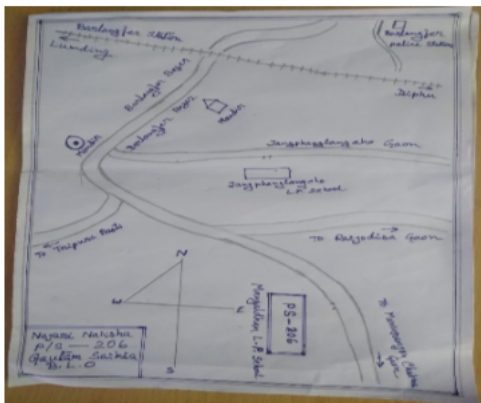

Nazri Naksha