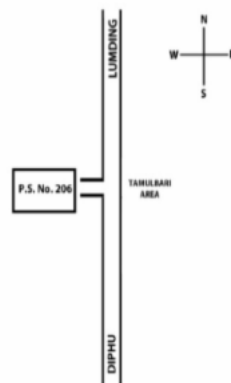

নিৰ্বাচক পঞ্জীয়ন বিষয়াৰ স্বাক্ষৰ

Nazri Naksha

Google Map View

Polling Station Building Front View

ভোটগ্ৰহন কেন্দ্ৰৰ সন্মুখৰ দৃশ্য

Cad View

Key MAP View

1 নাম : জিলাদাউ ডাওলাগুপু পিতাৰ নাম: দাৰাচিং ডাওলাগুপু ঘৰ নং : 1 বয়স : 50 লিঙ্গ : পুৰুষ	HYG1928274 ফটো উপলব্ধ	2 নাম : হিমলাইৰং ডাওলাগুপু স্বামীৰ নাম: জিলাদাউ ডাওলাগুপু ঘৰ নং : 1 বয়স : 47 লিঙ্গ : মহিলা	HYG1928285 ফটো উপলব্ধ	3 নাম : মূতৰচান দাউলাগুফু পিতাৰ নাম: জিলাদাউ দাউলাগুফু ঘৰ নং : 1 বয়স : 38 লিঙ্গ : পুৰুষ	HYG1934527 ফটো উপলব্ধ
4 নাম : চন দাউলাগুফু পিতাৰ নাম: হামুলাইৰং দাউলাগুফু ঘৰ নং : 1 বয়স : 35 লিঙ্গ : পুৰুষ	HYG1934549 ফটো উপলব্ধ	5 নাম : ৰিতা দাউলাগুফু পিতাৰ নাম: জিলাদাউ দাউলাগুফু ঘৰ নং : 1 বয়স : 30 লিঙ্গ : মহিলা	HYG1934538 ফটো উপলব্ধ	6 নাম : দিলিপসন দৌলাগোফু পিতাৰ নাম: গিলাদৌ দৌলাগোফু ঘৰ নং : 01 বয়স : 25 লিঙ্গ : পুৰুষ	HYG1589654 ফটো উপলব্ধ
7 নাম : দেসংগু লাংথাছা স্বামীৰ নাম: দিলিপসন দৌলাগোফু ঘৰ নং : 01 বয়স : 24 লিঙ্গ : মহিলা	OYP0143347 ফটো উপলব্ধ	8 নাম : ৰেজিনা দৌলাগোফু পিতাৰ নাম: জিলাদাউ দৌলাগোফু ঘৰ নং : 1 বয়স : 21 লিঙ্গ : মহিলা	OYP0002360 ফটো উপলব্ধ	9 নাম : সুৱানী কেম্প্ৰাই স্বামীৰ নাম: মূতৰসন দাউলাগুফু ঘৰ নং : 01 বয়স : 23 লিঙ্গ : মহিলা	OYP0078477 ফটো উপলব্ধ
10 নাম : বিয়ে কেম্প্ৰাই পিতাৰ নাম: ধেৰেংদাউ ডাওলাগুপু ঘৰ নং : 3 বয়স : 67 লিঙ্গ : পুৰুষ	HYG1928296 ফটো উপলব্ধ	11 নাম : খনলাইদি কেম্প্ৰাই স্বামীৰ নাম: বিজা কেম্প্ৰাই ঘৰ নং : 3 বয়স : 59 লিঙ্গ : মহিলা	HYG1934550 ফটো উপলব্ধ	12 নাম : জীতেন কেম্প্ৰাই পিতাৰ নাম: ধেৰেংদাউ ডাওলাগুপু ঘৰ নং : 3 বয়স : 49 লিঙ্গ : পুৰুষ	HYG1928310 ফটো উপলব্ধ
13 নাম : বৰদীপ কেম্প্ৰাই পিতাৰ নাম: বিজা কেম্প্ৰাই ঘৰ নং : 3 বয়স : 35 লিঙ্গ : পুৰুষ	HYG1934492 ফটো উপলব্ধ	14 নাম : কেচেত কেম্প্ৰাই পিতাৰ নাম: বিগা কেম্প্ৰাই ঘৰ নং : 3 বয়স : 34 লিঙ্গ : মহিলা	HYG0015693 ফটো উপলব্ধ	15 নাম : হেমি কেম্প্ৰাই পিতাৰ নাম: বিগা কেম্প্ৰাই ঘৰ নং : 3 বয়স : 34 লিঙ্গ : মহিলা	HYG0015694 ফটো উপলব্ধ
# 16 নাম : দিপক কেম্প্ৰাই পিতাৰ নাম: ব্ৰিজা কেম্প্ৰাই ঘৰ নং : 03 বয়স : 34 লিঙ্গ : পুৰুষ	HYG0557629 ফটো উপলব্ধ	17 নাম : কৰিশা কেম্প্ৰাই স্বামীৰ নাম: দিপক কেম্প্ৰাই ঘৰ নং : 3 বয়স : 29 লিঙ্গ : মহিলা	HYG0601724 ফটো উপলব্ধ	# 18 নাম : সুনীল কেম্প্ৰাই পিতাৰ নাম: বিজা কেম্প্ৰাই ঘৰ নং : 3 বয়স : 25 লিঙ্গ : পুৰুষ	OYP0002618 ফটো উপলব্ধ
19 নাম : মামন কেম্প্ৰাই পিতাৰ নাম: বিয়ে কেম্প্ৰাই ঘৰ নং : 3 বয়স : 20 লিঙ্গ : মহিলা	OYP0002394 ফটো উপলব্ধ	20 নাম : কমলচন দাউ ডাওলাগুপু পিতাৰ নাম: অফিদাউ ডাওলাগুপু ঘৰ নং : 8 বয়স : 42 লিঙ্গ : পুৰুষ	HYG1928343 ফটো উপলব্ধ	21 নাম : অপজীত ডাউলাগুফু লাগুফু পিতাৰ নাম: ৰাজু ডাউলাগুফু ঘৰ নং : 4 বয়স : 23 লিঙ্গ : পুৰুষ	HYG1422773 ফটো উপলব্ধ
22 নাম : ৰছোলী ডাউলাগুফু পিতাৰ নাম: সাধন ডাউলাগুফু ঘৰ নং : 8 বয়স : 23 লিঙ্গ : মহিলা	HYG1486885 ফটো উপলব্ধ	23 নাম : মোন্টহোশ দৌলাগোফু পিতাৰ নাম: সাধন দৌলাগোফু ঘৰ নং : 4 বয়স : 20 লিঙ্গ : পুৰুষ	OYP0003806 ফটো উপলব্ধ	24 নাম : ৰবিনা দৌলাগোফু মাতৃৰ নাম: মেহেদি দৌলাগোফু ঘৰ নং : 4 বয়স : 21 লিঙ্গ : মহিলা	OYP0002600 ফটো উপলব্ধ
25 নাম : সাধন ডাওলাগুপু পিতাৰ নাম: অফিদাউ ডাওলাগুপু ঘৰ নং : 8 বয়স : 42 লিঙ্গ : পুৰুষ	HYG1928354 ফটো উপলব্ধ	26 নাম : ৰাজু ডাওলাগুপু পিতাৰ নাম: অফিদাউ ডাওলাগুপু ঘৰ নং : 8 বয়স : 41 লিঙ্গ : পুৰুষ	HYG1928376 ফটো উপলব্ধ	27 নাম : মামদি ডাওলাগুপু স্বামীৰ নাম: সাধন ডাওলাগুপু ঘৰ নং : 8 বয়স : 38 লিঙ্গ : মহিলা	HYG1928365 ফটো উপলব্ধ
28 নাম : মেহেদী ডাওলাগুপু স্বামীৰ নাম: ৰাজু ডাওলাগুপু ঘৰ নং : 8 বয়স : 38 লিঙ্গ : মহিলা	HYG1928387 ফটো উপলব্ধ	29 নাম : সুৰেশ লাংথাছা পিতাৰ নাম: জনে লাংথাছা ঘৰ নং : 6 বয়স : 78 লিঙ্গ : পুৰুষ	HYG1928398 ফটো উপলব্ধ	30 নাম : চম্পা লাংথাছা স্বামীৰ নাম: জীতেন কেম্প্ৰাই ঘৰ নং : 6 বয়স : 36 লিঙ্গ : মহিলা	HYG1928401 ফটো উপলব্ধ