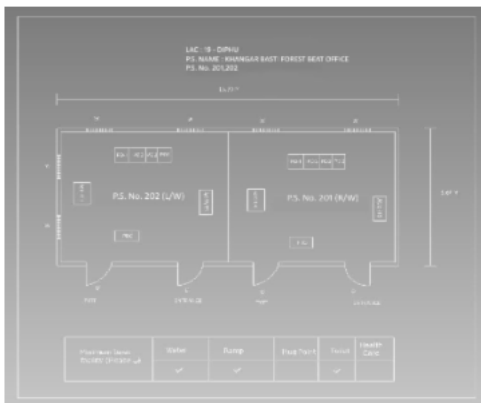

নিৰ্বাচক পঞ্জীয়ন বিষয়াৰ স্বাক্ষৰ

Nazri Naksha

Google Map View

Polling Station Building Front View

ভোটগ্ৰহন কেন্দ্ৰৰ সন্মুখৰ দৃশ্য

Cad View

Key MAP View

1 নাম : জিলাদাউ ডাওলাগুপু পিতাৰ নাম: দাৰাচিং ডাওলাগুপু ঘৰ নং : 1 বয়স : 50 লিঙ্গ : পুৰুষ	HYG1928274 ফটো উপলব্ধ	2 নাম : হিমলাইৰং ডাওলাগুপু স্বামীৰ নাম: জিলাদাউ ডাওলাগুপু ঘৰ নং : 1 বয়স : 47 লিঙ্গ : মহিলা	HYG1928285 ফটো উপলব্ধ	3 নাম : মূতৰচান দাউলাগুফু পিতাৰ নাম: জিলাদাউ দাউলাগুফু ঘৰ নং : 1 বয়স : 38 লিঙ্গ : পুৰুষ	HYG1934527 ফটো উপলব্ধ
4 নাম : চন দাউলাগুফু পিতাৰ নাম: হামুলাইৰং দাউলাগুফু ঘৰ নং : 1 বয়স : 35 লিঙ্গ : পুৰুষ	HYG1934549 ফটো উপলব্ধ	5 নাম : ৰিতা দাউলাগুফু পিতাৰ নাম: জিলাদাউ দাউলাগুফু ঘৰ নং : 1 বয়স : 30 লিঙ্গ : মহিলা	HYG1934538 ফটো উপলব্ধ	6 নাম : দিলিপসন দৌলাগোফু পিতাৰ নাম: গিলাদৌ দৌলাগোফু ঘৰ নং : 01 বয়স : 25 লিঙ্গ : পুৰুষ	HYG1589654 ফটো উপলব্ধ
7 নাম : দেসংগু লাংথাছা স্বামীৰ নাম: দিলিপসন দৌলাগোফু ঘৰ নং : 01 বয়স : 24 লিঙ্গ : মহিলা	OYP0143347 ফটো উপলব্ধ	8 নাম : ৰেজিনা দৌলাগোফু পিতাৰ নাম: জিলাদাউ দৌলাগোফু ঘৰ নং : 1 বয়স : 21 লিঙ্গ : মহিলা	OYP0002360 ফটো উপলব্ধ	9 নাম : সুৱানী কেম্প্ৰাই স্বামীৰ নাম: মূতৰসন দাউলাগুফু ঘৰ নং : 01 বয়স : 23 লিঙ্গ : মহিলা	OYP0078477 ফটো উপলব্ধ
10 নাম : বিয়ে কেম্প্ৰাই পিতাৰ নাম: ধেৰেংদাউ ডাওলাগুপু ঘৰ নং : 3 বয়স : 67 লিঙ্গ : পুৰুষ	HYG1928296 ফটো উপলব্ধ	11 নাম : খনলাইদি কেম্প্ৰাই স্বামীৰ নাম: বিজা কেম্প্ৰাই ঘৰ নং : 3 বয়স : 59 লিঙ্গ : মহিলা	HYG1934550 ফটো উপলব্ধ	12 নাম : জীতেন কেম্প্ৰাই পিতাৰ নাম: ধেৰেংদাউ ডাওলাগুপু ঘৰ নং : 3 বয়স : 49 লিঙ্গ : পুৰুষ	HYG1928310 ফটো উপলব্ধ
13 নাম : বৰদীপ কেম্প্ৰাই পিতাৰ নাম: বিজা কেম্প্ৰাই ঘৰ নং : 3 বয়স : 35 লিঙ্গ : পুৰুষ	HYG1934492 ফটো উপলব্ধ	14 নাম : কেচেত কেম্প্ৰাই পিতাৰ নাম: বিগা কেম্প্ৰাই ঘৰ নং : 3 বয়স : 34 লিঙ্গ : মহিলা	HYG0015693 ফটো উপলব্ধ	15 নাম : হেমি কেম্প্ৰাই পিতাৰ নাম: বিগা কেম্প্ৰাই ঘৰ নং : 3 বয়স : 34 লিঙ্গ : মহিলা	HYG0015694 ফটো উপলব্ধ
# 16 নাম : দিপক কেম্প্ৰাই পিতাৰ নাম: ব্ৰিজা কেম্প্ৰাই ঘৰ নং : 03 বয়স : 34 লিঙ্গ : পুৰুষ	HYG0557629 ফটো উপলব্ধ	17 নাম : কৰিশা কেম্প্ৰাই স্বামীৰ নাম: দিপক কেম্প্ৰাই ঘৰ নং : 3 বয়স : 29 লিঙ্গ : মহিলা	HYG0601724 ফটো উপলব্ধ	# 18 নাম : সুনীল কেম্প্ৰাই পিতাৰ নাম: বিজা কেম্প্ৰাই ঘৰ নং : 3 বয়স : 25 লিঙ্গ : পুৰুষ	OYP0002618 ফটো উপলব্ধ
19 নাম : মামন কেম্প্ৰাই পিতাৰ নাম: বিয়ে কেম্প্ৰাই ঘৰ নং : 3 বয়স : 20 লিঙ্গ : মহিলা	OYP0002394 ফটো উপলব্ধ	20 নাম : কমলচন দাউ ডাওলাগুপু পিতাৰ নাম: অফিদাউ ডাওলাগুপু ঘৰ নং : 8 বয়স : 42 লিঙ্গ : পুৰুষ	HYG1928343 ফটো উপলব্ধ	21 নাম : অপজীত ডাউলাগুফু লাগুফু পিতাৰ নাম: ৰাজু ডাউলাগুফু ঘৰ নং : 4 বয়স : 23 লিঙ্গ : পুৰুষ	HYG1422773 ফটো উপলব্ধ
22 নাম : ৰছোলী ডাউলাগুফু পিতাৰ নাম: সাধন ডাউলাগুফু ঘৰ নং : 8 বয়স : 23 লিঙ্গ : মহিলা	HYG1486885 ফটো উপলব্ধ	23 নাম : মোন্টহোশ দৌলাগোফু পিতাৰ নাম: সাধন দৌলাগোফু ঘৰ নং : 4 বয়স : 20 লিঙ্গ : পুৰুষ	OYP0003806 ফটো উপলব্ধ	24 নাম : ৰবিনা দৌলাগোফু মাতৃৰ নাম: মেহেদি দৌলাগোফু ঘৰ নং : 4 বয়স : 21 লিঙ্গ : মহিলা	OYP0002600 ফটো উপলব্ধ
25 নাম : সাধন ডাওলাগুপু পিতাৰ নাম: অফিদাউ ডাওলাগুপু ঘৰ নং : 8 বয়স : 42 লিঙ্গ : পুৰুষ	HYG1928354 ফটো উপলব্ধ	26 নাম : ৰাজু ডাওলাগুপু পিতাৰ নাম: অফিদাউ ডাওলাগুপু ঘৰ নং : 8 বয়স : 41 লিঙ্গ : পুৰুষ	HYG1928376 ফটো উপলব্ধ	27 নাম : মামদি ডাওলাগুপু স্বামীৰ নাম: সাধন ডাওলাগুপু ঘৰ নং : 8 বয়স : 38 লিঙ্গ : মহিলা	HYG1928365 ফটো উপলব্ধ
28 নাম : মেহেদী ডাওলাগুপু স্বামীৰ নাম: ৰাজু ডাওলাগুপু ঘৰ নং : 8 বয়স : 38 লিঙ্গ : মহিলা	HYG1928387 ফটো উপলব্ধ	29 নাম : সুৰেশ লাংথাছা পিতাৰ নাম: জনে লাংথাছা ঘৰ নং : 6 বয়স : 78 লিঙ্গ : পুৰুষ	HYG1928398 ফটো উপলব্ধ	30 নাম : চম্পা লাংথাছা স্বামীৰ নাম: জীতেন কেম্প্ৰাই ঘৰ নং : 6 বয়স : 36 লিঙ্গ : মহিলা	HYG1928401 ফটো উপলব্ধ