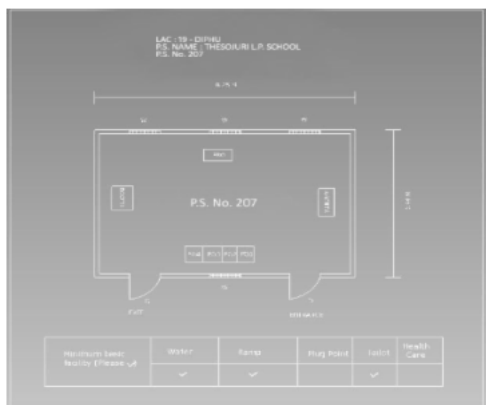

নিৰ্বাচক পঞ্জীয়ন বিষয়াৰ স্বাক্ষৰ

Nazri Naksha

Google Map View

Polling Station Building Front View

ভোটগ্ৰহন কেন্দ্ৰৰ সন্মুখৰ দৃশ্য

Cad View

Key MAP View

1 নাম : মৰন দে পিতাৰ নাম: মানিক দে ঘৰ নং : 0 বয়স : 39 লিঙ্গ : পুৰুষ	HYG1974578 ফটো উপলব্ধ	2 নাম : কাৰ্তিক লামা পিতাৰ নাম: তিকে লামা ঘৰ নং : 00 বয়স : 28 লিঙ্গ : পুৰুষ	HYG0516856 ফটো উপলব্ধ	3 নাম : শৰ্মিলা বড়ো পিতাৰ নাম: পুতুল বড়ো ঘৰ নং : 00 বয়স : 27 লিঙ্গ : মহিলা	HYG0516773 ফটো উপলব্ধ
4 নাম : ধান বাহাদুৰ সোনাৰ পিতাৰ নাম: মন বাহাদুৰ সোনাৰ ঘৰ নং : 00 বয়স : 24 লিঙ্গ : পুৰুষ	HYG0621953 ফটো উপলব্ধ	5 নাম : পিয়লদী কেম্পাই পিতাৰ নাম: উপেন্দ্র নাথ কেম্পাই ঘৰ নং : 1 বয়স : 74 লিঙ্গ : মহিলা	HYG1974625 ফটো উপলব্ধ	6 নাম : ভুলেশ্বৰ হফি.লা পিতাৰ নাম: দেহী বাম হফি.লা ঘৰ নং : 01 বয়স : 62 লিঙ্গ : পুৰুষ	HYG1454032 ফটো উপলব্ধ
7 নাম : নিত্যানন্দ কেম্পাই পিতাৰ নাম: উপেন্দ্র নাথ কেম্পাই ঘৰ নং : 1 বয়স : 59 লিঙ্গ : পুৰুষ	HYG1974658 ফটো উপলব্ধ	8 নাম : অম্বিকা কেম্পৰায় স্বামীৰ নাম: ভুলেশ্বৰ হফি.লা ঘৰ নং : 01 বয়স : 58 লিঙ্গ : মহিলা	HYG1454024 ফটো উপলব্ধ	9 নাম : বঞ্জন কেম্পাই পিতাৰ নাম: উপেন্দ্র নাথ কেম্পাই ঘৰ নং : 1 বয়স : 56 লিঙ্গ : পুৰুষ	HYG1974670 ফটো উপলব্ধ
10 নাম : সন্তোষ কেম্পাই পিতাৰ নাম: উপেন্দ্র নাথ কেম্পাই ঘৰ নং : 1 বয়স : 53 লিঙ্গ : পুৰুষ	HYG1974603 ফটো উপলব্ধ	11 নাম : কালি কেম্পাই স্বামীৰ নাম: বঞ্জন কেম্পাই ঘৰ নং : 1 বয়স : 50 লিঙ্গ : মহিলা	HYG1974681 ফটো উপলব্ধ	12 নাম : অনয় নাইদিং কেমপাই স্বামীৰ নাম: নিত্যানন্দ কেম্পাই ঘৰ নং : 1 বয়স : 49 লিঙ্গ : মহিলা	HYG1974669 ফটো উপলব্ধ
13 নাম : নিপেন কেম্পাই পিতাৰ নাম: উপেন্দ্র কেম্পাই ঘৰ নং : 1 বয়স : 43 লিঙ্গ : পুৰুষ	HYG1974749 ফটো উপলব্ধ	14 নাম : মীৰা কেম্পাই পিতাৰ নাম: উপেন্দ্র কেম্পাই ঘৰ নং : 1 বয়স : 43 লিঙ্গ : পুৰুষ	HYG1974727 ফটো উপলব্ধ	15 নাম : মুকেশ কেম্পাই পিতাৰ নাম: উপেন্দ্র কেম্পাই ঘৰ নং : 1 বয়স : 41 লিঙ্গ : পুৰুষ	HYG1974716 ফটো উপলব্ধ
16 নাম : জোনালী বড়ো অন্যান্য: নিপেন কেম্পাই ঘৰ নং : 1 বয়স : 41 লিঙ্গ : মহিলা	OYP0075846 ফটো উপলব্ধ	17 নাম : গনেশ কেম্পাই পিতাৰ নাম: উপেন্দ্র কেম্পাই ঘৰ নং : 1 বয়স : 40 লিঙ্গ : পুৰুষ	HYG1974750 ফটো উপলব্ধ	18 নাম : অঞ্জু কেম্পাই স্বামীৰ নাম: সন্তোষ কেম্পাই ঘৰ নং : 1 বয়স : 39 লিঙ্গ : মহিলা	HYG0001248 ফটো উপলব্ধ
19 নাম : মনেশ কেম্পাই পিতাৰ নাম: উপেন্দ্র কেম্পাই ঘৰ নং : 1 বয়স : 38 লিঙ্গ : পুৰুষ	HYG1974761 ফটো উপলব্ধ	20 নাম : বঞ্জলা কেংপৰায় স্বামীৰ নাম: নিপেন কেম্পাই ঘৰ নং : 1 বয়স : 37 লিঙ্গ : মহিলা	HYG1974590 ফটো উপলব্ধ	21 নাম : ৰেন কেম্পাই পিতাৰ নাম: বন্ডন কেম্পাই ঘৰ নং : 1 বয়স : 36 লিঙ্গ : মহিলা	HYG1974589 ফটো উপলব্ধ
22 নাম : ৰীতা কেম্পাই পিতাৰ নাম: উপেন্দ্র কেম্পাই ঘৰ নং : 1 বয়স : 36 লিঙ্গ : পুৰুষ	HYG1974772 ফটো উপলব্ধ	23 নাম : মীনা ফংগোসা স্বামীৰ নাম: নীলমনি হাফিলা ঘৰ নং : 1 বয়স : 35 লিঙ্গ : মহিলা	OYP0089045 ফটো উপলব্ধ	24 নাম : সোনমইনা কেম্পাই স্বামীৰ নাম: গনেশ কেম্পাই ঘৰ নং : 1 বয়স : 34 লিঙ্গ : মহিলা	HYG0001917 ফটো উপলব্ধ
25 নাম : শিবৰাজ কেংপৰায় পিতাৰ নাম: নিত্য নন্দ কেংপৰায় ঘৰ নং : 01 বয়স : 29 লিঙ্গ : পুৰুষ	HYG1504000 ফটো উপলব্ধ	26 নাম : নিলক্ষী কেংপৰায় পিতাৰ নাম: নিত্যানন্দ কেংপৰায় ঘৰ নং : 01 বয়স : 28 লিঙ্গ : মহিলা	HYG1487545 ফটো উপলব্ধ	27 নাম : গৌৰব কেংপৰায় পিতাৰ নাম: নিত্যানন্দ কেংপৰায় ঘৰ নং : 01 বয়স : 23 লিঙ্গ : পুৰুষ	HYG1503994 ফটো উপলব্ধ
28 নাম : অনজ কেম্পাই পিতাৰ নাম: সন্তোষ কেম্পাই ঘৰ নং : 1 বয়স : 19 লিঙ্গ : পুৰুষ	OYP0102160 ফটো উপলব্ধ	29 নাম : নীলমণি হফি.লা পিতাৰ নাম: ভুলেশ্বৰ হফি.লা ঘৰ নং : 3 বয়স : 33 লিঙ্গ : পুৰুষ	HYG0534289 ফটো উপলব্ধ	30 নাম : জ্যোতিষ হফি.লা পিতাৰ নাম: ভুলেশ্বৰ হফি.লা ঘৰ নং : 3 বয়স : 28 লিঙ্গ : পুৰুষ	HYG0534412 ফটো উপলব্ধ