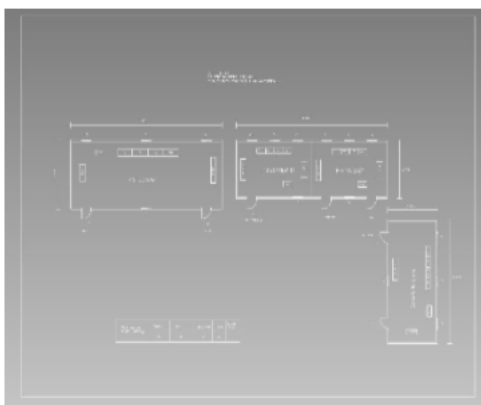

নিৰ্বাচক পঞ্জীয়ন বিষয়াৰ স্বাক্ষৰ

Nazri Naksha

Google Map View

Polling Station Building Front View

ভোটগ্ৰহন কেন্দ্ৰৰ সন্মুখৰ দৃশ্য

Cad View

Key MAP View

1 নাম : কৃষ্টিনা মাৰাক পিতাৰ নাম: চতেন চাংমা ঘৰ নং : 0 বয়স : 28 লিঙ্গ : মহিলা	HYG0371864 ফটো উপলব্ধ	2 নাম : বৃন্তম মাৰাক পিতাৰ নাম: চতেন চাংমা ঘৰ নং : 0 বয়স : 26 লিঙ্গ : পুৰুষ	HYG0371872 ফটো উপলব্ধ	3 নাম : বোনজীত চাংমা পিতাৰ নাম: ফিলিপ ঘৰ নং : 00 বয়স : 26 লিঙ্গ : পুৰুষ	OYP0053124 ফটো উপলব্ধ
4 নাম : বঞ্জ চাংমা পিতাৰ নাম: ফিলিপ মাৰাক ঘৰ নং : 00 বয়স : 25 লিঙ্গ : পুৰুষ	HYG2551828 ফটো উপলব্ধ	5 নাম : পাৰুল বালা ঘোষ স্বামীৰ নাম: অজিত ঘোষ ঘৰ নং : 1 বয়স : 83 লিঙ্গ : মহিলা	HYG2048922 ফটো উপলব্ধ	6 নাম : দিলীপ ঘোষ পিতাৰ নাম: অজিত ঘোষ ঘৰ নং : 1 বয়স : 56 লিঙ্গ : পুৰুষ	HYG2048933 ফটো উপলব্ধ
7 নাম : প্ৰদীপ ঘোষ পিতাৰ নাম: অজিত ঘোষ ঘৰ নং : 01 বয়স : 52 লিঙ্গ : পুৰুষ	HYG2048955 ফটো উপলব্ধ	8 নাম : ববিতা ঘোষ স্বামীৰ নাম: দিলীপ ঘোষ ঘৰ নং : 1 বয়স : 50 লিঙ্গ : মহিলা	HYG2048944 ফটো উপলব্ধ	9 নাম : বিংকু ঘোষ স্বামীৰ নাম: প্ৰদীপ ঘোষ ঘৰ নং : 1 বয়স : 41 লিঙ্গ : মহিলা	HYG2048966 ফটো উপলব্ধ
10 নাম : বাৰিসন চাংমা পিতাৰ নাম: ফিলিপ চাংমা ঘৰ নং : 01 বয়স : 28 লিঙ্গ : পুৰুষ	HYG2551836 ফটো উপলব্ধ	11 নাম : এটিসন সাংগমা পিতাৰ নাম: জোসেফ সাংগমা ঘৰ নং : 01 বয়স : 27 লিঙ্গ : পুৰুষ	HYG1322312 ফটো উপলব্ধ	12 নাম : দেবোজীত ঘোষ পিতাৰ নাম: দিলীপ ঘোষ ঘৰ নং : 1 বয়স : 27 লিঙ্গ : পুৰুষ	HYG0385716 ফটো উপলব্ধ
13 নাম : শম্পা ঘোষ পিতাৰ নাম: দিলীপ ঘোষ ঘৰ নং : 01এ বয়স : 25 লিঙ্গ : মহিলা	HYG0386904 ফটো উপলব্ধ	14 নাম : প্ৰফুল্ল সৰকাৰ পিতাৰ নাম: নৰেন সৰকাৰ ঘৰ নং : 2 বয়স : 54 লিঙ্গ : পুৰুষ	HYG2048977 ফটো উপলব্ধ	15 নাম : দিপালী সৰকাৰ স্বামীৰ নাম: প্ৰফুল্ল সৰকাৰ ঘৰ নং : 2 বয়স : 46 লিঙ্গ : মহিলা	HYG2048988 ফটো উপলব্ধ
16 নাম : পবন সেনগুপ্ত পিতাৰ নাম: শঙ্কৰ সেনগুপ্ত ঘৰ নং : 2 বয়স : 38 লিঙ্গ : পুৰুষ	HYG2048999 ফটো উপলব্ধ	17 নাম : সুইটী সেনগুপ্ত স্বামীৰ নাম: পবন সেনগুপ্ত ঘৰ নং : 2 বয়স : 32 লিঙ্গ : মহিলা	HYG2049005 ফটো উপলব্ধ	18 নাম : প্ৰিতি চৰকাৰ পিতাৰ নাম: প্ৰফুল্ল চৰকাৰ ঘৰ নং : 02 বয়স : 23 লিঙ্গ : মহিলা	HYG0386102 ফটো উপলব্ধ
19 নাম : আশু ৰয় পিতাৰ নাম: সন্তোষ ৰয় ঘৰ নং : 0 বয়স : 50 লিঙ্গ : পুৰুষ	HYG2049016 ফটো উপলব্ধ	20 নাম : দিপালী ৰয় স্বামীৰ নাম: আশু ৰয় ঘৰ নং : 0 বয়স : 47 লিঙ্গ : মহিলা	HYG2049027 ফটো উপলব্ধ	S2 21 নাম : স্মৰলীন ইংলেংপী পিতাৰ নাম: জেনছিং ইংলেং ঘৰ নং : 3ক বয়স : 23 লিঙ্গ : মহিলা	HYG1188465 ফটো উপলব্ধ
22 নাম : দিপালী শীল স্বামীৰ নাম: নিৰঞ্জন শীল ঘৰ নং : 8 বয়স : 56 লিঙ্গ : মহিলা	HYG2049049 ফটো উপলব্ধ	23 নাম : বিশ্বনাথ শীল পিতাৰ নাম: নিৰঞ্জন শীল ঘৰ নং : 8 বয়স : 37 লিঙ্গ : পুৰুষ	HYG2049061 ফটো উপলব্ধ	24 নাম : গনেশ শীল পিতাৰ নাম: নিৰঞ্জন শীল ঘৰ নং : 8 বয়স : 33 লিঙ্গ : পুৰুষ	HYG2049072 ফটো উপলব্ধ
25 নাম : কাজক ইংতিপী স্বামীৰ নাম: উম ৰংপ ঘৰ নং : 8 বয়স : 31 লিঙ্গ : মহিলা	HYG2051005 ফটো উপলব্ধ	26 নাম : সুমিতা বিশ্বাস স্বামীৰ নাম: জয়ন্ত শীল ঘৰ নং : 04 বয়স : 23 লিঙ্গ : মহিলা	HYG2527869 ফটো উপলব্ধ	27 নাম : অন্তৰা ৰায় মাতৃৰ নাম: দিপালী ৰায় ঘৰ নং : 4 বয়স : 22 লিঙ্গ : মহিলা	OYP0113878 ফটো উপলব্ধ
28 নাম : কমলেশ দেবনাথ পিতাৰ নাম: নাৰায়ন দেবনাথ ঘৰ নং : 6 বয়স : 46 লিঙ্গ : পুৰুষ	HYG2049094 ফটো উপলব্ধ	29 নাম : চন্দ্ৰা দেবনাথ স্বামীৰ নাম: কমলেশ দেবনাথ ঘৰ নং : 6 বয়স : 43 লিঙ্গ : মহিলা	HYG2049107 ফটো উপলব্ধ	30 নাম : নিৰ্মল ঘোষ পিতাৰ নাম: অজিত ঘোষ ঘৰ নং : ৮ বয়স : 60 লিঙ্গ : পুৰুষ	HYG2049174 ফটো উপলব্ধ