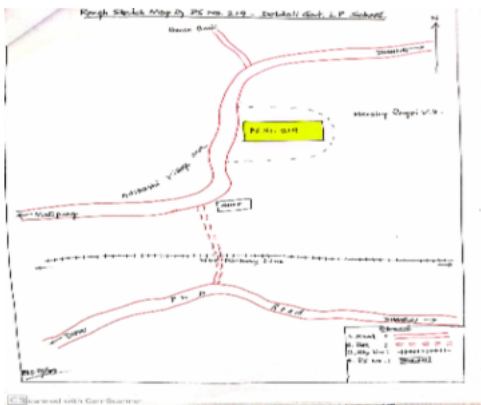

Nazri Naksha