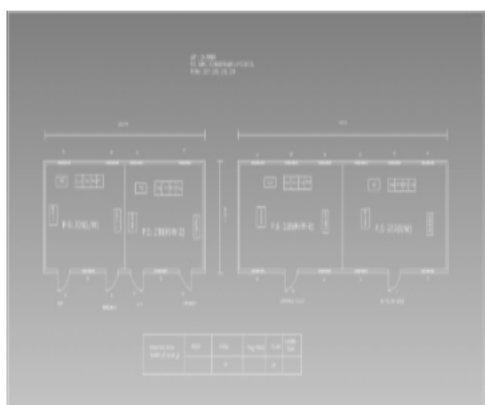

নিৰ্বাচক পঞ্জীয়ন বিষয়াৰ স্বাক্ষৰ

Nazri Naksha

Google Map View

Polling Station Building Front View

ভোটগ্ৰহন কেন্দ্ৰৰ সন্মুখৰ দৃশ্য

Cad View

Key MAP View