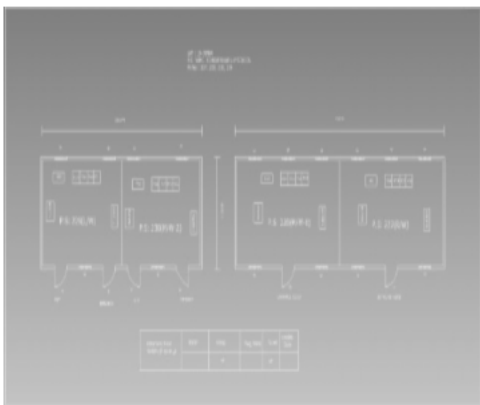

নিৰ্বাচক পঞ্জীয়ন বিষয়াৰ স্বাক্ষৰ

Nazri Naksha

Google Map View

Polling Station Building Front View

ভোটগ্ৰহন কেন্দ্ৰৰ সন্মুখৰ দৃশ্য

Cad View

Key MAP View

1 নাম : কৃষ্ণা মায়া লামা স্বামীৰ নাম : দৌৱজি লামা ঘৰ নং : 00 বয়স : 50 লিঙ্গ : মহিলা	HYG1343375 ফটো উপলব্ধ	2 নাম : মহি হোজাযাচা স্বামীৰ নাম : জ্যাকসন হোজাযাচা ঘৰ নং : 0 বয়স : 33 লিঙ্গ : মহিলা	HYG0407353 ফটো উপলব্ধ	3 নাম : আলে লংঠেসা স্বামীৰ নাম : মুজিত লংঠেসা ঘৰ নং : 00 বয়স : 32 লিঙ্গ : মহিলা	HYG1562735 ফটো উপলব্ধ
4 নাম : সমৰিতা হোজাযাচা স্বামীৰ নাম : আলিহ হোজাযাচা ঘৰ নং : 00 বয়স : 27 লিঙ্গ : মহিলা	HYG0408278 ফটো উপলব্ধ	5 নাম : ৰিংফাঙ্গি জিগদুঙ্গা পিতাৰ নাম : নৰেশ জিগদুঙ্গা ঘৰ নং : 00 বয়স : 27 লিঙ্গ : পুৰুষ	HYG1157098 ফটো উপলব্ধ	6 নাম : লুকজীত লংঠেসা পিতাৰ নাম : জোয়োন লংঠেসা ঘৰ নং : 00 বয়স : 27 লিঙ্গ : পুৰুষ	OYP0151704 ফটো উপলব্ধ
7 নাম : কাসৈংদী পোৰ্বোসা পিতাৰ নাম : নাথন পোৰ্বোসা ঘৰ নং : 00 বয়স : 25 লিঙ্গ : মহিলা	HYG0506410 ফটো উপলব্ধ	8 নাম : তিনদত্ৰা নুনীসা পিতাৰ নাম : জীসৰান নুনীসা ঘৰ নং : 00 বয়স : 21 লিঙ্গ : পুৰুষ	OYP0152439 ফটো উপলব্ধ	9 নাম : জিষ্কালি জিগদুং পিতাৰ নাম : নৰশ জিগদুং ঘৰ নং : 0 বয়স : 19 লিঙ্গ : মহিলা	OYP0118190 ফটো উপলব্ধ
10 নাম : চজেন নুনিছা পিতাৰ নাম : পীলনা নুনিছা ঘৰ নং : 1 বয়স : 72 লিঙ্গ : পুৰুষ	HYG2174563 ফটো উপলব্ধ	11 নাম : মালাইদি নুনিছা স্বামীৰ নাম : চজেন নুনিছা ঘৰ নং : 1 বয়স : 58 লিঙ্গ : মহিলা	HYG2174574 ফটো উপলব্ধ	12 নাম : জোসয়ী নুনিসা পিতাৰ নাম : চজেন নুনিসা ঘৰ নং : 01 বয়স : 29 লিঙ্গ : মহিলা	HYG0502096 ফটো উপলব্ধ
13 নাম : জোয়োন লংঠেসা পিতাৰ নাম : গঙ্গা লংঠেসা ঘৰ নং : 0 বয়স : 53 লিঙ্গ : পুৰুষ	HYG2174632 ফটো উপলব্ধ	14 নাম : ছুদি লাপঠাইছা স্বামীৰ নাম : জয়ন লাপঠাইছা ঘৰ নং : 0 বয়স : 43 লিঙ্গ : মহিলা	HYG2174643 ফটো উপলব্ধ	15 নাম : বৰুৱাহন ডি লাংথাছা পিতাৰ নাম : ৰিথান লাংথাছা ঘৰ নং : 8 বয়স : 50 লিঙ্গ : পুৰুষ	HYG2174654 ফটো উপলব্ধ
16 নাম : পৰিথা লাংথাচা স্বামীৰ নাম : ডিদিয়ন লাংথাচা ঘৰ নং : 8 বয়স : 45 লিঙ্গ : মহিলা	HYG2174665 ফটো উপলব্ধ	17 নাম : জসমিনা লংঠেসা পিতাৰ নাম : বৰবৃহান লংঠেসা ঘৰ নং : 04 বয়স : 28 লিঙ্গ : মহিলা	HYG0405183 ফটো উপলব্ধ	18 নাম : লিবুৰাম লংঠেসা পিতাৰ নাম : উমেশ লংঠেসা ঘৰ নং : 5 বয়স : 53 লিঙ্গ : পুৰুষ	HYG2174676 ফটো উপলব্ধ
19 নাম : কেমেদী লংঠেসা স্বামীৰ নাম : লিবুৰাম লংঠেসা ঘৰ নং : 5 বয়স : 43 লিঙ্গ : মহিলা	HYG2174687 ফটো উপলব্ধ	20 নাম : মৈহেম লংঠেসা পিতাৰ নাম : লিবুৰাম লংঠেসা ঘৰ নং : 5 বয়স : 23 লিঙ্গ : পুৰুষ	HYG2552925 ফটো উপলব্ধ	21 নাম : ডেমল লংঠেসা পিতাৰ নাম : লিবুৰাম লংঠেসা ঘৰ নং : 5 বয়স : 23 লিঙ্গ : পুৰুষ	HYG2552933 ফটো উপলব্ধ
22 নাম : জাইমো হজাইছা পিতাৰ নাম : বাংছাইন হজাইছা ঘৰ নং : 0 বয়স : 58 লিঙ্গ : পুৰুষ	HYG2174698 ফটো উপলব্ধ	23 নাম : জ্যাকসন হোজাযাচা পিতাৰ নাম : বাংপ্সঙ্গ হোজাযাচা ঘৰ নং : 6 বয়স : 26 লিঙ্গ : পুৰুষ	HYG0407551 ফটো উপলব্ধ	24 নাম : নিখিল ডিফুছা পিতাৰ নাম : ছােসিং ডিফুছা ঘৰ নং : 9 বয়স : 58 লিঙ্গ : পুৰুষ	HYG2174723 ফটো উপলব্ধ
25 নাম : সনজলা ডিফুছা স্বামীৰ নাম : নিখিল ডিফুছা ঘৰ নং : 9 বয়স : 48 লিঙ্গ : মহিলা	HYG2174734 ফটো উপলব্ধ	26 নাম : গোপাল ডিফুছা পিতাৰ নাম : নিখিল ডিফুছা ঘৰ নং : 9 বয়স : 34 লিঙ্গ : পুৰুষ	HYG2174712 ফটো উপলব্ধ	27 নাম : বালা পৰ্বছা স্বামীৰ নাম : থম্প পৰ্বছা ঘৰ নং : 8 বয়স : 58 লিঙ্গ : মহিলা	HYG2174745 ফটো উপলব্ধ
28 নাম : বিমছা পৰ্বছা পিতাৰ নাম : থম্প পৰ্বছা ঘৰ নং : 8 বয়স : 40 লিঙ্গ : পুৰুষ	HYG2174756 ফটো উপলব্ধ	29 নাম : বাটছিং পৰ্বছা পিতাৰ নাম : থমক পৰ্বছা ঘৰ নং : 8 বয়স : 37 লিঙ্গ : পুৰুষ	HYG2174767 ফটো উপলব্ধ	30 নাম : মুইল হেজয় পিতাৰ নাম : মনেন হোজাই ঘৰ নং : 8 বয়স : 35 লিঙ্গ : পুৰুষ	HYG2179795 ফটো উপলব্ধ