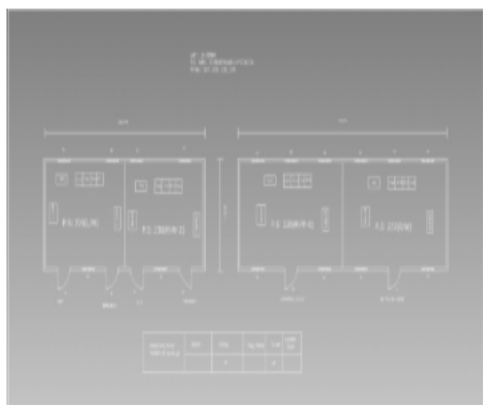

নিৰ্বাচক পঞ্জীয়ন বিষয়াৰ স্বাক্ষৰ

Nazri Naksha

Google Map View

Polling Station Building Front View

ভোটগ্ৰহন কেন্দ্ৰৰ সন্মুখৰ দৃশ্য

Cad View

Key MAP View

1 নাম : দিল মায়ী লিম্বু অন্যান্য: কুমাৰী লিম্বু লিম্বু ঘৰ নং : 00 বয়স : 56 লিঙ্গ : মহিলা	OYP0071944 ফটো উপলব্ধ	R2 2 নাম : দিল মায়ী লিম্বু অন্যান্য: কুমাৰী লিম্বু লিম্বু ঘৰ নং : 00 বয়স : 56 লিঙ্গ : মহিলা	OYP0072272 ফটো উপলব্ধ	3 নাম : কুমাৰী লিম্বু স্বামীৰ নাম: কুমাৰ বাই ঘৰ নং : 00 বয়স : 47 লিঙ্গ : মহিলা	HYG0521336 ফটো উপলব্ধ
4 নাম : বণিতা হকমাৰসা কেংপ্ৰিসা স্বামীৰ নাম: চন্দন কেংপ্ৰিসা ঘৰ নং : 00 বয়স : 32 লিঙ্গ : মহিলা	HYG1351329 ফটো উপলব্ধ	5 নাম : মীনকা মগৰ স্বামীৰ নাম: কামাল মগৰ ঘৰ নং : 00 বয়স : 25 লিঙ্গ : মহিলা	HYG0501973 ফটো উপলব্ধ	6 নাম : মনীষা ফোংগ্লোসা স্বামীৰ নাম: জানি ফোংগ্লোসা ঘৰ নং : 00 বয়স : 25 লিঙ্গ : মহিলা	HYG0389684 ফটো উপলব্ধ
7 নাম : পূৰ্ণ বাহাদুৰ দৰজি পিতাৰ নাম: বাৰী বাহাদুৰ দৰজি ঘৰ নং : 00 বয়স : 25 লিঙ্গ : পুৰুষ	HYG1415678 ফটো উপলব্ধ	8 নাম : তাৰা দেবী থাপা স্বামীৰ নাম: বিকাশ থাপা ঘৰ নং : 00 বয়স : 24 লিঙ্গ : মহিলা	HYG0515957 ফটো উপলব্ধ	9 নাম : প্ৰমদ হাগেজৰ পিতাৰ নাম: বুনুকা হাগেজৰ ঘৰ নং : 00 বয়স : 22 লিঙ্গ : পুৰুষ	HYG1574375 ফটো উপলব্ধ
10 নাম : নঙ্গালি হোজাযসা লাংথাছা স্বামীৰ নাম: বিংগেজায লাংথাছা ঘৰ নং : 0 বয়স : 22 লিঙ্গ : মহিলা	OYP0073635 ফটো উপলব্ধ	11 নাম : প্ৰোৱিত থাউছেন পিতাৰ নাম: পবিত্ৰ থাউসেনসা ঘৰ নং : 0 বয়স : 21 লিঙ্গ : পুৰুষ	OYP0077370 ফটো উপলব্ধ	12 নাম : সঞ্জয় থাপা পিতাৰ নাম: বাৰী বাহাদুৰ পুন ঘৰ নং : 00 বয়স : 21 লিঙ্গ : পুৰুষ	OYP0132993 ফটো উপলব্ধ
13 নাম : তুলি মায়ী মগৰ পিতাৰ নাম: দল বাহাদুৰ মগৰ ঘৰ নং : 0 বয়স : 20 লিঙ্গ : মহিলা	OYP0049163 ফটো উপলব্ধ	14 নাম : বানী ডিব্ৰাগাডে স্বামীৰ নাম: সোমেশ ডিব্ৰাগাডে ঘৰ নং : 0 বয়স : 20 লিঙ্গ : মহিলা	OYP0001388 ফটো উপলব্ধ	15 নাম : ৰুবজেন নুনিছা পিতাৰ নাম: ৰকি নুনিছা ঘৰ নং : 0 বয়স : 19 লিঙ্গ : পুৰুষ	OYP0080390 ফটো উপলব্ধ
16 নাম : প্ৰেম ছেত্ৰী পিতাৰ নাম: কুমাৰ ছেত্ৰী ঘৰ নং : 00 বয়স : 19 লিঙ্গ : পুৰুষ	OYP0123273 ফটো উপলব্ধ	17 নাম : জোখে কেংপৰায় পিতাৰ নাম: ধনীৰাম খেম্প্ৰাই ঘৰ নং : 1 বয়স : 67 লিঙ্গ : পুৰুষ	HYG2184567 ফটো উপলব্ধ	18 নাম : দলিতা কেংপৰায় স্বামীৰ নাম: জোখে কেংপৰায় ঘৰ নং : 1 বয়স : 65 লিঙ্গ : মহিলা	HYG2184578 ফটো উপলব্ধ
19 নাম : দেবী মায়ী লিম্বু অন্যান্য: কুমাৰী লিম্বু ঘৰ নং : 1 বয়স : 58 লিঙ্গ : মহিলা	OYP0026690 ফটো উপলব্ধ	20 নাম : সুৰেন লিম্বু অন্যান্য: শেৰ বাহাদুৰ লিম্বু লিম্বু ঘৰ নং : 1 বয়স : 52 লিঙ্গ : পুৰুষ	OYP0072157 ফটো উপলব্ধ	21 নাম : ছেৰ বাহাদুৰ লিম্বু পিতাৰ নাম: প্ৰসাদ লিম্বু ঘৰ নং : 1 বয়স : 40 লিঙ্গ : পুৰুষ	HYG0001057 ফটো উপলব্ধ
22 নাম : নাইতি কেম্প্ৰাই পিতাৰ নাম: জগে কেম্প্ৰাই ঘৰ নং : 1 বয়স : 36 লিঙ্গ : পুৰুষ	HYG2184603 ফটো উপলব্ধ	23 নাম : আনৈদ কেম্প্ৰাই পিতাৰ নাম: জগে কেম্প্ৰাই ঘৰ নং : 1 বয়স : 34 লিঙ্গ : পুৰুষ	HYG2184625 ফটো উপলব্ধ	24 নাম : ছলিতা কেম্প্ৰাই স্বামীৰ নাম: অনিত কেম্প্ৰাই ঘৰ নং : 1 বয়স : 27 লিঙ্গ : মহিলা	HYG0248427 ফটো উপলব্ধ
25 নাম : মোম্জায কেংপৰায় অন্যান্য: জোখে কেংপৰায় ঘৰ নং : 1 বয়স : 27 লিঙ্গ : পুৰুষ	OYP0006593 ফটো উপলব্ধ	26 নাম : ৰোক্ষু হুঁদাৰ দৌলাগুফু পিতাৰ নাম: বিসন দৌলাগুফু ঘৰ নং : 01 বয়স : 25 লিঙ্গ : পুৰুষ	HYG1294206 ফটো উপলব্ধ	27 নাম : শিল্পী কেংপৰায় পিতাৰ নাম: জোখে কেংপৰায় ঘৰ নং : 1 বয়স : 23 লিঙ্গ : মহিলা	HYG1154533 ফটো উপলব্ধ
28 নাম : ফৈৰিগং কেংপৰায় পিতাৰ নাম: জোখে কেংপৰায় ঘৰ নং : 01 বয়স : 22 লিঙ্গ : পুৰুষ	HYG1643493 ফটো উপলব্ধ	29 নাম : সাৰিত্ৰী অন্যান্য: বিষ্ণু মায়ী দাস ঘৰ নং : 2 বয়স : 64 লিঙ্গ : মহিলা	OYP0072090 ফটো উপলব্ধ	30 নাম : বিষ্ণু মায়ী দাস স্বামীৰ নাম: জ্ঞান বাহাদুৰ দাস ঘৰ নং : 2 বয়স : 61 লিঙ্গ : মহিলা	HYG0049056 ফটো উপলব্ধ