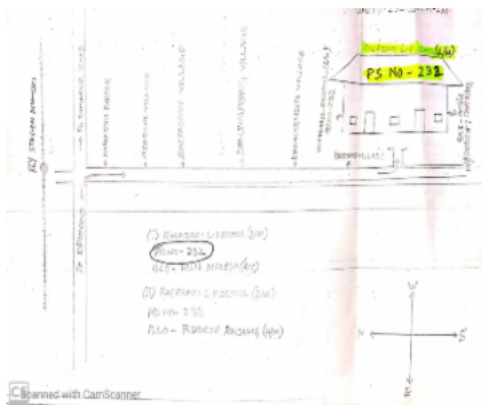

Nazri Naksha