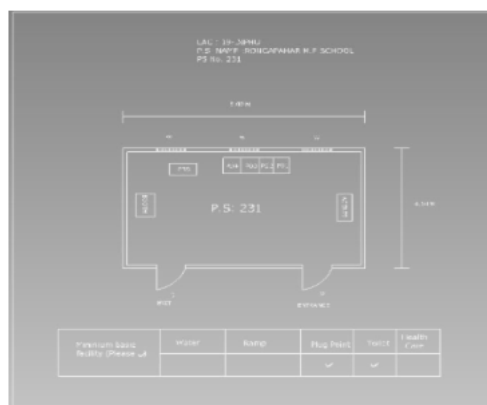

নিৰ্বাচক পঞ্জীয়ন বিষয়াৰ স্বাক্ষৰ

Nazri Naksha

Google Map View

Polling Station Building Front View

ভোটগ্ৰহন কেন্দ্ৰৰ সন্মুখৰ দৃশ্য

Cad View

Key MAP View

|   |                          |  |                          |   |                          |
|---|--------------------------|--|--------------------------|---|--------------------------|
| 1<br>নাম : কৃষ্ণা ছেত্ৰি<br>পিতাৰ নাম: পদম বাহাদুৰ ছেত্ৰি<br>ঘৰ নং : 00<br>বয়স : 63 লিঙ্গ : পুৰুষ  | HYG1332444<br>ফটো উপলব্ধ | 2<br>নাম : হাম্বেজন খেংপৰায়<br>পিতাৰ নাম: ৰোন্ডম খেংপৰায়<br>ঘৰ নং : 00<br>বয়স : 53 লিঙ্গ : পুৰুষ                | HYG0498741<br>ফটো উপলব্ধ | 3<br>নাম : মোনেনা খেংপৰায়<br>স্বামীৰ নাম: হাম্বেজন খেংপৰায়<br>ঘৰ নং : 00<br>বয়স : 41 লিঙ্গ : মহিলা       | OYP0040295<br>ফটো উপলব্ধ |
| 4<br>নাম : বীনাশ দৌলাগুফু<br>পিতাৰ নাম: দেবো দৌলাগুফু<br>ঘৰ নং : 00<br>বয়স : 39 লিঙ্গ : পুৰুষ      | HYG1663699<br>ফটো উপলব্ধ | 5<br>নাম : দোৰ্জায়নোন লাংথাছা<br>পিতাৰ নাম: দেৱনাথ<br>ঘৰ নং : 0<br>বয়স : 39 লিঙ্গ : পুৰুষ                        | OYP0040584<br>ফটো উপলব্ধ | 6<br>নাম : শালিনি ডিফুছা<br>স্বামীৰ নাম: সুজিত খেংপঈ<br>ঘৰ নং : 00<br>বয়স : 38 লিঙ্গ : মহিলা               | OYP0154492<br>ফটো উপলব্ধ |
| 7<br>নাম : বোমীকা খেংপৰায়<br>পিতাৰ নাম: হাম্বেজন খেংপৰায়<br>ঘৰ নং : 00<br>বয়স : 21 লিঙ্গ : মহিলা | OYP0040287<br>ফটো উপলব্ধ | 8<br>নাম : নাইখমডাও জিগদুং<br>পিতাৰ নাম: জহামডাও জিগদুং<br>ঘৰ নং : 1<br>বয়স : 73 লিঙ্গ : পুৰুষ                    | HYG2190865<br>ফটো উপলব্ধ | 9<br>নাম : হনাডি জিগদুং<br>স্বামীৰ নাম: নাইখমডাও জিগদুং<br>ঘৰ নং : 1<br>বয়স : 65 লিঙ্গ : মহিলা             | HYG2190876<br>ফটো উপলব্ধ |
| 10<br>নাম : বৰসন নুনিছা<br>পিতাৰ নাম: নন্দীলাল নুনিছা<br>ঘৰ নং : 2<br>বয়স : 45 লিঙ্গ : পুৰুষ       | HYG2190887<br>ফটো উপলব্ধ | 11<br>নাম : ছফিলা নুনিছা<br>স্বামীৰ নাম: বৰসন নুনিছা<br>ঘৰ নং : 2<br>বয়স : 43 লিঙ্গ : মহিলা                       | HYG2190898<br>ফটো উপলব্ধ | 12<br>নাম : বিপিল নুনিছা<br>পিতাৰ নাম: বৰসান<br>ঘৰ নং : 2<br>বয়স : 21 লিঙ্গ : পুৰুষ                        | HYG2517969<br>ফটো উপলব্ধ |
| 13<br>নাম : প্ৰোমীত বাথাৰী<br>পিতাৰ নাম: ৰোটিশ বাথাৰী<br>ঘৰ নং : 2<br>বয়স : 20 লিঙ্গ : পুৰুষ       | OYP0040329<br>ফটো উপলব্ধ | 14<br>নাম : কোনিসান নুনিছা<br>পিতাৰ নাম: বৰাসন নুনিছা<br>ঘৰ নং : 2<br>বয়স : 19 লিঙ্গ : পুৰুষ                      | OYP0079350<br>ফটো উপলব্ধ | 15<br>নাম : বলাই হাফলংবাৰ<br>স্বামীৰ নাম: জয়নন হাফলংবাৰ<br>ঘৰ নং : 3<br>বয়স : 40 লিঙ্গ : মহিলা            | HYG2190912<br>ফটো উপলব্ধ |
| 16<br>নাম : জয়নন হাফলংবাৰ<br>অন্যান্য: বলাই হাফলংবাৰ<br>ঘৰ নং : 3<br>বয়স : 38 লিঙ্গ : পুৰুষ       | OYP0105213<br>ফটো উপলব্ধ | # 17<br>নাম : লিলী ডাওলাগুফু<br>হাফু লংবাৰ<br>স্বামীৰ নাম: মাঈফাঈ হাফলংবাৰ<br>ঘৰ নং : 3<br>বয়স : 26 লিঙ্গ : মহিলা | HYG0581249<br>ফটো উপলব্ধ | 18<br>নাম : সুলিতা হাফ.লোপ্তুৰ<br>পিতাৰ নাম: জোৰ্ণোন<br>হাফ.লোপ্তুৰ<br>ঘৰ নং : 3<br>বয়স : 22 লিঙ্গ : মহিলা | HYG1567908<br>ফটো উপলব্ধ |
| 19<br>নাম : বিজয় বাথাৰী<br>পিতাৰ নাম: বাৰন বাটাৰী<br>ঘৰ নং : 8<br>বয়স : 68 লিঙ্গ : পুৰুষ          | HYG2190923<br>ফটো উপলব্ধ | 20<br>নাম : মুচলতা বাথাৰী<br>স্বামীৰ নাম: বিজয় বাটাৰী<br>ঘৰ নং : 8<br>বয়স : 63 লিঙ্গ : মহিলা                     | HYG2190934<br>ফটো উপলব্ধ | S 21<br>নাম : নিমিতা বাথাৰী<br>স্বামীৰ নাম: ডিকনজয় বাটাৰী<br>ঘৰ নং : 8<br>বয়স : 42 লিঙ্গ : মহিলা          | HYG2190967<br>ফটো উপলব্ধ |
| S 22<br>নাম : ডিকনজয় বাটাৰী<br>পিতাৰ নাম: বিজয় বাটাৰী<br>ঘৰ নং : 8<br>বয়স : 68 লিঙ্গ : পুৰুষ     | HYG2190945<br>ফটো উপলব্ধ | 23<br>নাম : বিনুছ বাটাৰী<br>পিতাৰ নাম: বিজয় বাটাৰী<br>ঘৰ নং : 8<br>বয়স : 36 লিঙ্গ : পুৰুষ                        | HYG2190956<br>ফটো উপলব্ধ | 24<br>নাম : অখিলা বাথাৰী<br>স্বামীৰ নাম: বিনুছ বাথাৰী<br>ঘৰ নং : 8<br>বয়স : 30 লিঙ্গ : মহিলা               | HYG2429552<br>ফটো উপলব্ধ |
| 25<br>নাম : ৰেনন বাথাৰী<br>পিতাৰ নাম: বিজয় বাথাৰী<br>ঘৰ নং : 8<br>বয়স : 27 লিঙ্গ : পুৰুষ          | HYG0330795<br>ফটো উপলব্ধ | 26<br>নাম : নবীৰজ বাথাৰী<br>পিতাৰ নাম: বিজয় বাথাৰী<br>ঘৰ নং : 8<br>বয়স : 25 লিঙ্গ : পুৰুষ                        | HYG0316232<br>ফটো উপলব্ধ | 27<br>নাম : অঞ্জনা বাথাৰী<br>পিতাৰ নাম: বিজয়<br>ঘৰ নং : 4<br>বয়স : 21 লিঙ্গ : মহিলা                       | HYG2514057<br>ফটো উপলব্ধ |
| 28<br>নাম : উৰবলা জিগদুং<br>স্বামীৰ নাম: নিত্যলাল জিগদুং<br>ঘৰ নং : 5<br>বয়স : 86 লিঙ্গ : মহিলা    | HYG2190989<br>ফটো উপলব্ধ | 29<br>নাম : সিবিল খেংপৰায়<br>পিতাৰ নাম: হাম্বেজন খেংপৰায়<br>ঘৰ নং : 5এ<br>বয়স : 23 লিঙ্গ : পুৰুষ                | OYP0119917<br>ফটো উপলব্ধ | 30<br>নাম : বনোনজয় লাংথাচা<br>পিতাৰ নাম: দেবনাথ লাংথাচা<br>ঘৰ নং : 6<br>বয়স : 42 লিঙ্গ : পুৰুষ            | HYG2190990<br>ফটো উপলব্ধ |