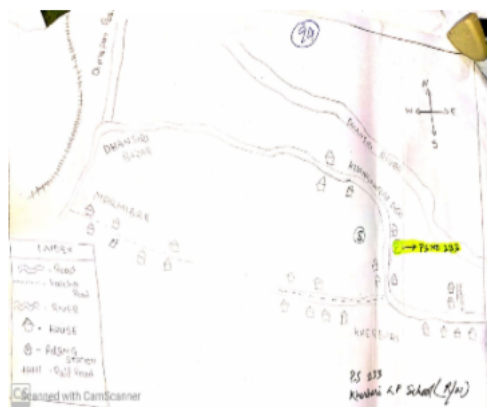

Nazri Naksha