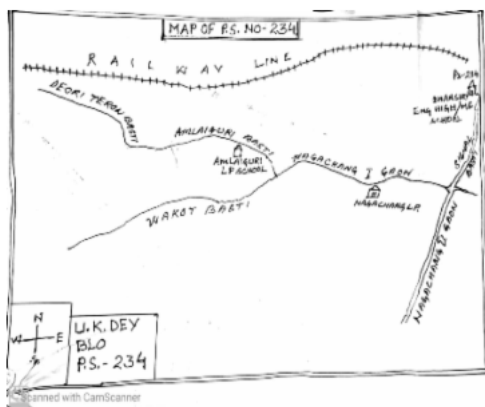

Nazri Naksha