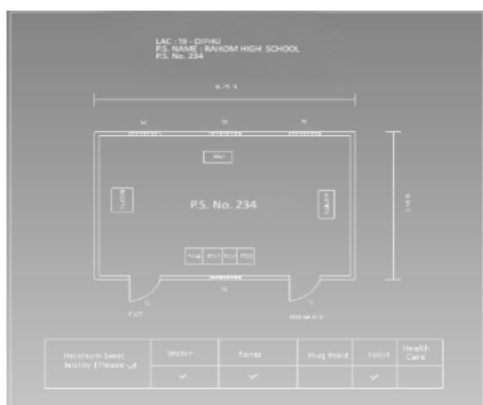

নিৰ্বাচক পঞ্জীয়ন বিষয়াৰ স্বাক্ষৰ

Nazri Naksha

Google Map View

Polling Station Building Front View

ভোটগ্ৰহন কেন্দ্ৰৰ সন্মুখৰ দৃশ্য

Cad View

Key MAP View

1 নাম : সীতীংঠোংগু কুকি পিতাৰ নাম: লেশ্ঠাংগু কুকি ঘৰ নং : 00 বয়স : 69 লিঙ্গ : পুৰুষ	HYG1462100 ফটো উপলব্ধ	2 নাম : বুপছিং তেৰাং পিতাৰ নাম: হেমাৰী তেৰাং ঘৰ নং : 0 বয়স : 28 লিঙ্গ : পুৰুষ	HYG0307751 ফটো উপলব্ধ	3 নাম : ছাংএত টেৰনপী পিতাৰ নাম: থংচ টেৰন ঘৰ নং : 0 বয়স : 28 লিঙ্গ : মহিলা	HYG0309724 ফটো উপলব্ধ
4 নাম : আশা ৰায় পিতাৰ নাম: টেকা ৰায় ঘৰ নং : 0 বয়স : 27 লিঙ্গ : মহিলা	OYP0074443 ফটো উপলব্ধ	# 5 নাম : চেৰলিন তেৰাংপী পিতাৰ নাম: হেমাৰী তেৰাং ঘৰ নং : 0 বয়স : 23 লিঙ্গ : মহিলা	HYG0307884 ফটো উপলব্ধ	6 নাম : ছুনমিলি টেৰণপী পিতাৰ নাম: থংচ টেৰণ ঘৰ নং : 0 বয়স : 26 লিঙ্গ : মহিলা	HYG0309831 ফটো উপলব্ধ
7 নাম : মুকৰংগ তেৰাং পিতাৰ নাম: হেৰেন তেৰাং ঘৰ নং : 00 বয়স : 22 লিঙ্গ : পুৰুষ	OYP0056184 ফটো উপলব্ধ	8 নাম : বাছা তিমুংপী স্বামীৰ নাম: হেমাৰী তেৰাং ঘৰ নং : 2 বয়স : 51 লিঙ্গ : মহিলা	HYG2194685 ফটো উপলব্ধ	9 নাম : ধোনছিং তেৰাং পিতাৰ নাম: হেমাৰী তেৰাং ঘৰ নং : 2 বয়স : 31 লিঙ্গ : পুৰুষ	HYG2199679 ফটো উপলব্ধ
10 নাম : মইনা ৰংহাংপী স্বামীৰ নাম: জয় তেৰাং ঘৰ নং : 2ক বয়স : 43 লিঙ্গ : মহিলা	HYG2194721 ফটো উপলব্ধ	11 নাম : লং তেৰাং পিতাৰ নাম: কানিয়া তেৰাং ঘৰ নং : 3 বয়স : 66 লিঙ্গ : পুৰুষ	HYG2194732 ফটো উপলব্ধ	12 নাম : কাছাং ইংতিপী স্বামীৰ নাম: লং তেৰাং ঘৰ নং : 3 বয়স : 63 লিঙ্গ : মহিলা	HYG2194743 ফটো উপলব্ধ
13 নাম : হেৰেন তেৰাং পিতাৰ নাম: লং তেৰাং ঘৰ নং : 3 বয়স : 38 লিঙ্গ : পুৰুষ	HYG2194754 ফটো উপলব্ধ	14 নাম : বিনা ইংতিপি স্বামীৰ নাম: মাংগলছিং তেৰাং ঘৰ নং : 3 বয়স : 37 লিঙ্গ : মহিলা	HYG2199691 ফটো উপলব্ধ	15 নাম : মঙ্গল সিং তেৰাং পিতাৰ নাম: লং তেৰাং ঘৰ নং : 3 বয়স : 36 লিঙ্গ : পুৰুষ	HYG2194765 ফটো উপলব্ধ
16 নাম : মিলি তেৰনপী মাতৃৰ নাম: কানাম হাঞ্চেপী ঘৰ নং : 03 বয়স : 21 লিঙ্গ : মহিলা	OYP0138966 ফটো উপলব্ধ	17 নাম : ৰংচক তেৰাং পিতাৰ নাম: পং তেৰাং ঘৰ নং : 9 বয়স : 37 লিঙ্গ : পুৰুষ	HYG2194834 ফটো উপলব্ধ	18 নাম : থংসো টেৰন পিতাৰ নাম: চাৰমেন টেৰন ঘৰ নং : 10 বয়স : 53 লিঙ্গ : পুৰুষ	HYG2194856 ফটো উপলব্ধ
19 নাম : ৰানি তেৰাংপী স্বামীৰ নাম: থংসো টেৰন ঘৰ নং : 10 বয়স : 48 লিঙ্গ : মহিলা	HYG2194867 ফটো উপলব্ধ	20 নাম : কৰেপ্লেসো টেৰোম্পী স্বামীৰ নাম: ডেভিড তৰংগ ঘৰ নং : 10 বয়স : 39 লিঙ্গ : মহিলা	HYG0618330 ফটো উপলব্ধ	21 নাম : কাছাং টেৰণপী পিতাৰ নাম: হেৰেন তেৰাং ঘৰ নং : 10 বয়স : 36 লিঙ্গ : মহিলা	HYG2194889 ফটো উপলব্ধ
E 22 নাম : কাঠ বে পিতাৰ নাম: চাং বে ঘৰ নং : 18 বয়স : 74 লিঙ্গ : পুৰুষ	HYG2194925 ফটো উপলব্ধ	23 নাম : কাৰেং স্বামীৰ নাম: কাঠ বে ঘৰ নং : 18 বয়স : 60 লিঙ্গ : মহিলা	HYG2194936 ফটো উপলব্ধ	24 নাম : ৰাজেন বে পিতাৰ নাম: কাঠ বে ঘৰ নং : 18 বয়স : 36 লিঙ্গ : পুৰুষ	HYG2194947 ফটো উপলব্ধ
25 নাম : ৰিকা বেপী পিতাৰ নাম: কাট বে ঘৰ নং : 18 বয়স : 30 লিঙ্গ : মহিলা	HYG2199726 ফটো উপলব্ধ	26 নাম : বিদ্যা বে পিতাৰ নাম: কাথ বে ঘৰ নং : 18 বয়স : 29 লিঙ্গ : পুৰুষ	HYG0304311 ফটো উপলব্ধ	27 নাম : কেনসিং টেৰন পিতাৰ নাম: লং টেৰন ঘৰ নং : 15 বয়স : 74 লিঙ্গ : পুৰুষ	HYG2194958 ফটো উপলব্ধ
28 নাম : কাৰেং হানঞ্চেপী স্বামীৰ নাম: কেনসিং টেৰন ঘৰ নং : 15 বয়স : 64 লিঙ্গ : মহিলা	HYG2194969 ফটো উপলব্ধ	29 নাম : শ্বিৰলকা ৰোন্ধ্যাংপী স্বামীৰ নাম: ধোনসিংহ তৰংগ ঘৰ নং : 15 বয়স : 25 লিঙ্গ : মহিলা	HYG0618355 ফটো উপলব্ধ	30 নাম : জেনসিং টেৰন পিতাৰ নাম: চিৰ টেৰন ঘৰ নং : 15ক বয়স : 52 লিঙ্গ : পুৰুষ	HYG2195008 ফটো উপলব্ধ