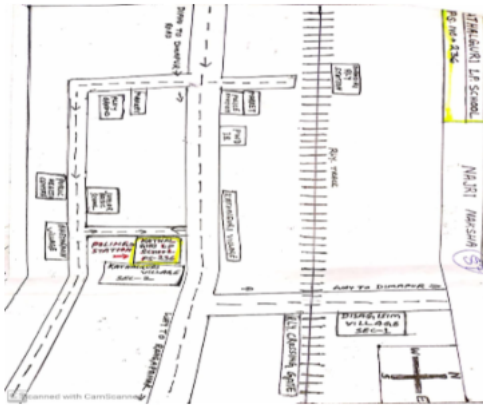

নিৰ্বাচক পঞ্জীয়ন বিষয়াৰ স্বাক্ষৰ

Nazri Naksha

Google Map View

Polling Station Building Front View

ভোটগ্ৰহন কেন্দ্ৰৰ সন্মুখৰ দৃশ্য

Cad View

Key MAP View

#2 1 নাম : দিলীপ ডিফুছা পিতাৰ নাম: কাইজোৰাম ডিফুছা ঘৰ নং : 101 বয়স : 47 লিঙ্গ : পুৰুষ	HYG2157371	ফটো উপলব্ধ	#2 2 নাম : দিপল হোজাই পিতাৰ নাম: কেনো হোজাই ঘৰ নং : 0 বয়স : 41 লিঙ্গ : পুৰুষ	HYG2551703	ফটো উপলব্ধ	# 3 নাম : লাল মাইবাংছা পিতাৰ নাম: লুমেশ মাইবাংছা ঘৰ নং : 111 বয়স : 39 লিঙ্গ : পুৰুষ	HYG0341230	ফটো উপলব্ধ
4 নাম : হেমাংগো টৰকী পিতাৰ নাম: লাটে ডেভিদ তিকী ঘৰ নং : 00 বয়স : 39 লিঙ্গ : পুৰুষ	OYP0104216	ফটো উপলব্ধ	#2 5 নাম : চীনা হাসন স্বামীৰ নাম: দিলীপ ডিফুছা ঘৰ নং : 101 বয়স : 39 লিঙ্গ : মহিলা	HYG2159855	ফটো উপলব্ধ	# 6 নাম : প্ৰিতি মাইবাংছা স্বামীৰ নাম: লাল মাইবাংছা ঘৰ নং : 111 বয়স : 35 লিঙ্গ : মহিলা	HYG0341263	ফটো উপলব্ধ
# 7 নাম : দীপক হসংপূৰা পিতাৰ নাম: জামীনদাৰ হসংপূৰা ঘৰ নং : 96 বয়স : 29 লিঙ্গ : পুৰুষ	HYG1111897	ফটো উপলব্ধ	# 8 নাম : নোবিসা জেৰাম স্বামীৰ নাম: আনন্দ জেৰাম ঘৰ নং : 55 বয়স : 28 লিঙ্গ : মহিলা	HYG1209527	ফটো উপলব্ধ	# 9 নাম : পাৰ্বতী হসংপূৰা পিতাৰ নাম: জামীনদাৰ হসংপূৰা ঘৰ নং : 96 বয়স : 26 লিঙ্গ : মহিলা	HYG1111889	ফটো উপলব্ধ
# 10 নাম : সমদ্ৰি বৈজুঙ্গ পিতাৰ নাম: বাবলু বৈজুঙ্গ ঘৰ নং : 35 বয়স : 25 লিঙ্গ : মহিলা	OYP0012997	ফটো উপলব্ধ	# 11 নাম : ঠমৈদাৰ হসংপূৰা পিতাৰ নাম: জামীনদাৰ হসংপূৰা ঘৰ নং : 96 বয়স : 24 লিঙ্গ : পুৰুষ	HYG0509125	ফটো উপলব্ধ	# 12 নাম : মুনমী হাসন পিতাৰ নাম: ধনৰাজ হাসন ঘৰ নং : 2 বয়স : 24 লিঙ্গ : মহিলা	HYG0389510	ফটো উপলব্ধ
# 13 নাম : বেপ্ৰিংগ হাসন পিতাৰ নাম: সোমল হাসন ঘৰ নং : 72 বয়স : 23 লিঙ্গ : পুৰুষ	HYG0382770	ফটো উপলব্ধ	# 14 নাম : মৈৰিংগ হাফু পিতাৰ নাম: সোমোল হাফু ঘৰ নং : 72 বয়স : 21 লিঙ্গ : পুৰুষ	OYP0056960	ফটো উপলব্ধ	# 15 নাম : জেমিন হাফু পিতাৰ নাম: অতিশ হাফু ঘৰ নং : 12 বয়স : 21 লিঙ্গ : পুৰুষ	OYP0072611	ফটো উপলব্ধ
# 16 নাম : ফাঈহন্দাৰ ডিফুছা পিতাৰ নাম: নেল্সন ডিফুছা ঘৰ নং : 64 বয়স : 20 লিঙ্গ : পুৰুষ	OYP0056531	ফটো উপলব্ধ	R 17 নাম : জোহ্নেম দিফে মস পিতাৰ নাম: বাহুল দিফে মস ঘৰ নং : 00 বয়স : 20 লিঙ্গ : পুৰুষ	OYP0123299	ফটো উপলব্ধ	18 নাম : ৰূপ হাফু পিতাৰ নাম: কেপাৰাম হাফু ঘৰ নং : 1 বয়স : 68 লিঙ্গ : পুৰুষ	HYG2217052	ফটো উপলব্ধ
19 নাম : হিমলা হাফু স্বামীৰ নাম: ৰূপ হাফু ঘৰ নং : 1 বয়স : 57 লিঙ্গ : মহিলা	HYG2217063	ফটো উপলব্ধ	20 নাম : মহাৰাজ হাফু পিতাৰ নাম: কেপাৰাম হাফু ঘৰ নং : 1 বয়স : 53 লিঙ্গ : পুৰুষ	HYG2217074	ফটো উপলব্ধ	21 নাম : ফৰিদা হাসন স্বামীৰ নাম: মহাৰাজ হাফু ঘৰ নং : 1 বয়স : 48 লিঙ্গ : মহিলা	HYG2217085	ফটো উপলব্ধ
22 নাম : কামিতা হাফু পিতাৰ নাম: ৰূপ হাফু ঘৰ নং : 1 বয়স : 39 লিঙ্গ : মহিলা	HYG2217096	ফটো উপলব্ধ	23 নাম : বাৰবি হাফু পিতাৰ নাম: ৰূপ হাফু ঘৰ নং : 1 বয়স : 38 লিঙ্গ : মহিলা	HYG2217109	ফটো উপলব্ধ	24 নাম : মাৰমি হাফু পিতাৰ নাম: ৰূপ হাফু ঘৰ নং : 1 বয়স : 37 লিঙ্গ : মহিলা	HYG2217110	ফটো উপলব্ধ
25 নাম : অজিনা হাফু পিতাৰ নাম: ৰূপ হাফু ঘৰ নং : 1 বয়স : 36 লিঙ্গ : মহিলা	HYG2217121	ফটো উপলব্ধ	26 নাম : নাইজালি হাফু পিতাৰ নাম: মহাৰাজ হাফু ঘৰ নং : 1 বয়স : 29 লিঙ্গ : মহিলা	HYG0246439	ফটো উপলব্ধ	#2 27 নাম : মেনখোৰ হাফু মাতৃৰ নাম: মহাৰাজ হাফু ঘৰ নং : 01 বয়স : 21 লিঙ্গ : পুৰুষ	OYP0088930	ফটো উপলব্ধ
28 নাম : ৰিংগসৈদী হাফু মাতৃৰ নাম: ফাৰিদা হাফু ঘৰ নং : 01 বয়স : 19 লিঙ্গ : মহিলা	OYP0088963	ফটো উপলব্ধ	29 নাম : থংমলা লাংথাচা স্বামীৰ নাম: সনদাস লাংথাচা ঘৰ নং : 1ক বয়স : 63 লিঙ্গ : মহিলা	HYG2217154	ফটো উপলব্ধ	30 নাম : ডনৰাজ হাফু পিতাৰ নাম: কেপাৰাম হাফু ঘৰ নং : 2 বয়স : 60 লিঙ্গ : পুৰুষ	HYG2217198	ফটো উপলব্ধ