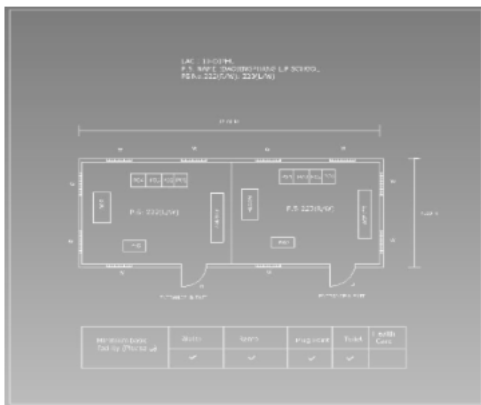

নিৰ্বাচক পঞ্জীয়ন বিষয়াৰ স্বাক্ষৰ

Nazri Naksha

Google Map View

Polling Station Building Front View

ভোটগ্ৰহন কেন্দ্ৰৰ সন্মুখৰ দৃশ্য

Cad View

Key MAP View

#2 1 নাম : দিলীপ ডিফুছা পিতাৰ নাম: কাইজোৰাম ডিফুছা ঘৰ নং : 101 বয়স : 47 লিঙ্গ : পুৰুষ	HYG2157371	ফটো উপলব্ধ	#2 2 নাম : দিপল হোজাই পিতাৰ নাম: কেনো হোজাই ঘৰ নং : 0 বয়স : 41 লিঙ্গ : পুৰুষ	HYG2551703	ফটো উপলব্ধ	# 3 নাম : লাল মাইবাংছা পিতাৰ নাম: লুমেশ মাইবাংছা ঘৰ নং : 111 বয়স : 39 লিঙ্গ : পুৰুষ	HYG0341230	ফটো উপলব্ধ
4 নাম : হেমাংগো টৰকী পিতাৰ নাম: লাটে ডেভিদ তিকী ঘৰ নং : 00 বয়স : 39 লিঙ্গ : পুৰুষ	OYP0104216	ফটো উপলব্ধ	#2 5 নাম : চীনা হাসন স্বামীৰ নাম: দিলীপ ডিফুছা ঘৰ নং : 101 বয়স : 39 লিঙ্গ : মহিলা	HYG2159855	ফটো উপলব্ধ	# 6 নাম : প্ৰিতি মাইবাংছা স্বামীৰ নাম: লাল মাইবাংছা ঘৰ নং : 111 বয়স : 35 লিঙ্গ : মহিলা	HYG0341263	ফটো উপলব্ধ
# 7 নাম : দীপক হসংপূৰা পিতাৰ নাম: জামীনদাৰ হসংপূৰা ঘৰ নং : 96 বয়স : 29 লিঙ্গ : পুৰুষ	HYG1111897	ফটো উপলব্ধ	# 8 নাম : নোবিসা জেৰাম স্বামীৰ নাম: আনন্দ জেৰাম ঘৰ নং : 55 বয়স : 28 লিঙ্গ : মহিলা	HYG1209527	ফটো উপলব্ধ	# 9 নাম : পাৰ্বতী হসংপূৰা পিতাৰ নাম: জামীনদাৰ হসংপূৰা ঘৰ নং : 96 বয়স : 26 লিঙ্গ : মহিলা	HYG1111889	ফটো উপলব্ধ
# 10 নাম : সমদ্ৰি বৈজুঙ্গ পিতাৰ নাম: বাবলু বৈজুঙ্গ ঘৰ নং : 35 বয়স : 25 লিঙ্গ : মহিলা	OYP0012997	ফটো উপলব্ধ	# 11 নাম : ঠমৈদাৰ হসংপূৰা পিতাৰ নাম: জামীনদাৰ হসংপূৰা ঘৰ নং : 96 বয়স : 24 লিঙ্গ : পুৰুষ	HYG0509125	ফটো উপলব্ধ	# 12 নাম : মুনমী হাসন পিতাৰ নাম: ধনৰাজ হাসন ঘৰ নং : 2 বয়স : 24 লিঙ্গ : মহিলা	HYG0389510	ফটো উপলব্ধ
# 13 নাম : বেপ্ৰিংগ হাসন পিতাৰ নাম: সোমল হাসন ঘৰ নং : 72 বয়স : 23 লিঙ্গ : পুৰুষ	HYG0382770	ফটো উপলব্ধ	# 14 নাম : মৈৰিংগ হাফু পিতাৰ নাম: সোমোল হাফু ঘৰ নং : 72 বয়স : 21 লিঙ্গ : পুৰুষ	OYP0056960	ফটো উপলব্ধ	# 15 নাম : জেমিন হাফু পিতাৰ নাম: অতিশ হাফু ঘৰ নং : 12 বয়স : 21 লিঙ্গ : পুৰুষ	OYP0072611	ফটো উপলব্ধ
# 16 নাম : ফাঈহন্দাৰ ডিফুছা পিতাৰ নাম: নেল্সন ডিফুছা ঘৰ নং : 64 বয়স : 20 লিঙ্গ : পুৰুষ	OYP0056531	ফটো উপলব্ধ	R 17 নাম : জোহ্নেম দিফে মস পিতাৰ নাম: বাহুল দিফে মস ঘৰ নং : 00 বয়স : 20 লিঙ্গ : পুৰুষ	OYP0123299	ফটো উপলব্ধ	18 নাম : ৰূপ হাফু পিতাৰ নাম: কেপাৰাম হাফু ঘৰ নং : 1 বয়স : 68 লিঙ্গ : পুৰুষ	HYG2217052	ফটো উপলব্ধ
19 নাম : হিমলা হাফু স্বামীৰ নাম: ৰূপ হাফু ঘৰ নং : 1 বয়স : 57 লিঙ্গ : মহিলা	HYG2217063	ফটো উপলব্ধ	20 নাম : মহাৰাজ হাফু পিতাৰ নাম: কেপাৰাম হাফু ঘৰ নং : 1 বয়স : 53 লিঙ্গ : পুৰুষ	HYG2217074	ফটো উপলব্ধ	21 নাম : ফৰিদা হাসন স্বামীৰ নাম: মহাৰাজ হাফু ঘৰ নং : 1 বয়স : 48 লিঙ্গ : মহিলা	HYG2217085	ফটো উপলব্ধ
22 নাম : কামিতা হাফু পিতাৰ নাম: ৰূপ হাফু ঘৰ নং : 1 বয়স : 39 লিঙ্গ : মহিলা	HYG2217096	ফটো উপলব্ধ	23 নাম : বাৰবি হাফু পিতাৰ নাম: ৰূপ হাফু ঘৰ নং : 1 বয়স : 38 লিঙ্গ : মহিলা	HYG2217109	ফটো উপলব্ধ	24 নাম : মাৰমি হাফু পিতাৰ নাম: ৰূপ হাফু ঘৰ নং : 1 বয়স : 37 লিঙ্গ : মহিলা	HYG2217110	ফটো উপলব্ধ
25 নাম : অজিনা হাফু পিতাৰ নাম: ৰূপ হাফু ঘৰ নং : 1 বয়স : 36 লিঙ্গ : মহিলা	HYG2217121	ফটো উপলব্ধ	26 নাম : নাইজালি হাফু পিতাৰ নাম: মহাৰাজ হাফু ঘৰ নং : 1 বয়স : 29 লিঙ্গ : মহিলা	HYG0246439	ফটো উপলব্ধ	#2 27 নাম : মেনখোৰ হাফু মাতৃৰ নাম: মহাৰাজ হাফু ঘৰ নং : 01 বয়স : 21 লিঙ্গ : পুৰুষ	OYP0088930	ফটো উপলব্ধ
28 নাম : ৰিংগসৈদী হাফু মাতৃৰ নাম: ফাৰিদা হাফু ঘৰ নং : 01 বয়স : 19 লিঙ্গ : মহিলা	OYP0088963	ফটো উপলব্ধ	29 নাম : থংমলা লাংথাচা স্বামীৰ নাম: সনদাস লাংথাচা ঘৰ নং : 1ক বয়স : 63 লিঙ্গ : মহিলা	HYG2217154	ফটো উপলব্ধ	30 নাম : ডনৰাজ হাফু পিতাৰ নাম: কেপাৰাম হাফু ঘৰ নং : 2 বয়স : 60 লিঙ্গ : পুৰুষ	HYG2217198	ফটো উপলব্ধ