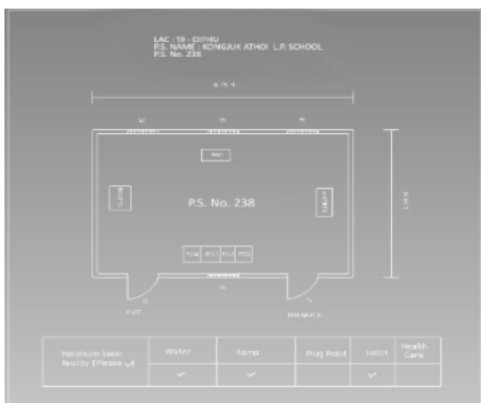

নিৰ্বাচক পঞ্জীয়ন বিষয়াৰ স্বাক্ষৰ

Nazri Naksha

Google Map View

Polling Station Building Front View

ভোটগ্ৰহন কেন্দ্ৰৰ সন্মুখৰ দৃশ্য

Cad View

Key MAP View

1 নাম : নেপ্লোপ লামা পিতাৰ নাম : লক্ষ্মন লামা ঘৰ নং : 00 বয়স : 31 লিঙ্গ : পুৰুষ	HYG1602515 ফটো উপলব্ধ	2 নাম : ৰিমা লামা স্বামীৰ নাম : নেপ্লোপ লামা ঘৰ নং : 00 বয়স : 24 লিঙ্গ : মহিলা	HYG1602523 ফটো উপলব্ধ	3 নাম : মতিলাল সিং পিতাৰ নাম : মুনিলাল সিং ঘৰ নং : 1 বয়স : 45 লিঙ্গ : পুৰুষ	HYG2234584 ফটো উপলব্ধ
4 নাম : গায়ত্ৰী দেবী স্বামীৰ নাম : মতিলাল সিং ঘৰ নং : 1 বয়স : 40 লিঙ্গ : মহিলা	HYG2234595 ফটো উপলব্ধ	E 5 নাম : চন্দিকা মাহাটো পিতাৰ নাম : ৰামতাৰ মাহাটো ঘৰ নং : 2 বয়স : 78 লিঙ্গ : পুৰুষ	HYG2234608 ফটো উপলব্ধ	E 6 নাম : ফুলকলী মাহাটো স্বামীৰ নাম : চন্দিকা মাহাটো ঘৰ নং : 2 বয়স : 65 লিঙ্গ : মহিলা	HYG2234619 ফটো উপলব্ধ
7 নাম : দিনানাথ মাহাটো পিতাৰ নাম : চন্দিকা মাহাটো ঘৰ নং : 2 বয়স : 49 লিঙ্গ : পুৰুষ	HYG0175745 ফটো উপলব্ধ	8 নাম : মদনলাল মাহাটো পিতাৰ নাম : চন্দিকা মাহাটো ঘৰ নং : 2 বয়স : 43 লিঙ্গ : পুৰুষ	HYG2234642 ফটো উপলব্ধ	9 নাম : সুৰমুনি মাহাটো পিতাৰ নাম : চন্দিকা মাহাটো ঘৰ নং : 2 বয়স : 39 লিঙ্গ : মহিলা	HYG0175919 ফটো উপলব্ধ
10 নাম : অমৰজিত মাহাটো পিতাৰ নাম : চন্দিকা মাহাটো ঘৰ নং : 2 বয়স : 38 লিঙ্গ : পুৰুষ	HYG2234653 ফটো উপলব্ধ	11 নাম : মালতী মাহাটো স্বামীৰ নাম : অমৰজিত মাহাটো ঘৰ নং : 2 বয়স : 32 লিঙ্গ : মহিলা	HYG0176586 ফটো উপলব্ধ	12 নাম : সুভাশ মাহাটো পিতাৰ নাম : চন্দিকা মাহাটো ঘৰ নং : 2 বয়স : 32 লিঙ্গ : পুৰুষ	HYG0176628 ফটো উপলব্ধ
13 নাম : কলারতী মাহাটো পিতাৰ নাম : চন্দিকা মাহাটো ঘৰ নং : 2 বয়স : 28 লিঙ্গ : মহিলা	HYG0177436 ফটো উপলব্ধ	14 নাম : ৰামাৰতী মাহাটো পিতাৰ নাম : চন্দিকা মাহাটো ঘৰ নং : 2 বয়স : 27 লিঙ্গ : মহিলা	HYG0177717 ফটো উপলব্ধ	15 নাম : জিত বঃ লামা পিতাৰ নাম : মন বাহাদুৰ ঘৰ নং : 3 বয়স : 50 লিঙ্গ : পুৰুষ	HYG2234664 ফটো উপলব্ধ
E 16 নাম : সপ্না লামা পিতাৰ নাম : জিত বাহাদুৰ লামা ঘৰ নং : 3 বয়স : 30 লিঙ্গ : মহিলা	HYG0195875 ফটো উপলব্ধ	17 নাম : ৰস্তম লামা পিতাৰ নাম : জিত বাহাদুৰ লামা ঘৰ নং : 3 বয়স : 28 লিঙ্গ : পুৰুষ	HYG0196469 ফটো উপলব্ধ	18 নাম : সঞ্জনা লামা পিতাৰ নাম : জিত বাহাদুৰ লামা ঘৰ নং : 03 বয়স : 21 লিঙ্গ : মহিলা	OYP0030411 ফটো উপলব্ধ
19 নাম : মন বাঃ লামা পিতাৰ নাম : চুব বাঃ লামা ঘৰ নং : 8 বয়স : 83 লিঙ্গ : পুৰুষ	HYG2234686 ফটো উপলব্ধ	20 নাম : জীতা লামা পিতাৰ নাম : মন বাহাদুৰ লামা ঘৰ নং : 8 বয়স : 47 লিঙ্গ : পুৰুষ	HYG2234700 ফটো উপলব্ধ	21 নাম : চিত্ৰ বা লামা পিতাৰ নাম : মন বাহাদুৰ লামা ঘৰ নং : 8 বয়স : 37 লিঙ্গ : পুৰুষ	HYG2234711 ফটো উপলব্ধ
22 নাম : বীৰ বঃ লামা পিতাৰ নাম : ধন বাঃ লামা ঘৰ নং : 5 বয়স : 58 লিঙ্গ : পুৰুষ	HYG2234722 ফটো উপলব্ধ	23 নাম : গোমা লামা স্বামীৰ নাম : বীৰ বঃ লামা ঘৰ নং : 5 বয়স : 48 লিঙ্গ : মহিলা	HYG2234733 ফটো উপলব্ধ	24 নাম : ডোলমায়ে তাঁতী পিতাৰ নাম : বীৰ বঃ লামা ঘৰ নং : 5 বয়স : 36 লিঙ্গ : মহিলা	HYG2234744 ফটো উপলব্ধ
25 নাম : সচিব লামা পিতাৰ নাম : বিৰ বাহাদুৰ লামা ঘৰ নং : 05 বয়স : 33 লিঙ্গ : পুৰুষ	HYG2238940 ফটো উপলব্ধ	26 নাম : ৰবীনা গুৰুং পিতাৰ নাম : ৰাজেছ কুমাৰ গুৰুং ঘৰ নং : 5 বয়স : 32 লিঙ্গ : মহিলা	HYG2234755 ফটো উপলব্ধ	27 নাম : সাৰদা লামা পিতাৰ নাম : বীৰ বাহাদুৰ লামা ঘৰ নং : 5 বয়স : 32 লিঙ্গ : মহিলা	HYG2239625 ফটো উপলব্ধ
28 নাম : শশি লামা পিতাৰ নাম : বীৰ বাহাদুৰ লামা ঘৰ নং : 05 বয়স : 27 লিঙ্গ : মহিলা	HYG1490341 ফটো উপলব্ধ	29 নাম : সুসমা লামা পিতাৰ নাম : বীৰ বাহাদুৰ লামা ঘৰ নং : 5 বয়স : 26 লিঙ্গ : মহিলা	HYG0359463 ফটো উপলব্ধ	30 নাম : নৰেশ লামা পিতাৰ নাম : ভীম বাঃ লামা ঘৰ নং : 6 বয়স : 47 লিঙ্গ : পুৰুষ	HYG2234766 ফটো উপলব্ধ