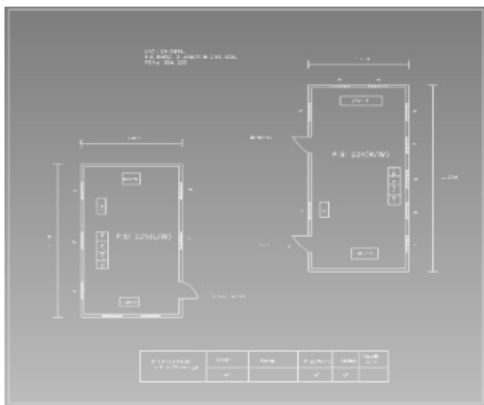

নিৰ্বাচক পঞ্জীয়ন বিষয়াৰ স্বাক্ষৰ

Nazri Naksha

Google Map View

Polling Station Building Front View

ভোটগ্ৰহন কেন্দ্ৰৰ সন্মুখৰ দৃশ্য

Cad View

Key MAP View

<p>1 নাম : ৰূপা খয়া স্বামীৰ নাম : বিপ্লৱ খয়া ঘৰ নং : ১ বয়স : 64 লিঙ্গ : মহিলা</p>	HYG2254560	<p>2 নাম : লিকা খয়া স্বামীৰ নাম : সুৰেন খয়া ঘৰ নং : ১ বয়স : 40 লিঙ্গ : মহিলা</p>	HYG2260039	<p>3 নাম : লক্ষী খয়া স্বামীৰ নাম : ডুমা খয়া ঘৰ নং : ১ বয়স : 88 লিঙ্গ : মহিলা</p>	HYG2254593
<p>4 নাম : জীতেন খয়া পিতাৰ নাম : ডুমা খয়া ঘৰ নং : ২ বয়স : 39 লিঙ্গ : পুৰুষ</p>	HYG2254617	<p>5 নাম : বিনা কোয়া স্বামীৰ নাম : জীতেন কোয়া ঘৰ নং : 02 বয়স : 35 লিঙ্গ : মহিলা</p>	HYG0612226	<p>6 নাম : দিপালি কোয়া স্বামীৰ নাম : সঞ্জিত কোয়া ঘৰ নং : 2 বয়স : 30 লিঙ্গ : মহিলা</p>	HYG0577064
<p>7 নাম : বোন কোয়া স্বামীৰ নাম : অজয় কোয়া ঘৰ নং : 2 বয়স : 26 লিঙ্গ : মহিলা</p>	HYG0577023	<p>8 নাম : সেৱালি কোয়া স্বামীৰ নাম : ৰবি কোয়া ঘৰ নং : 2 বয়স : 25 লিঙ্গ : মহিলা</p>	HYG0587923	<p>9 নাম : বিজুলী খয়া পিতাৰ নাম : জোগা খয়া ঘৰ নং : 8 বয়স : 39 লিঙ্গ : মহিলা</p>	HYG2254731
<p>10 নাম : বাবল খয়া পিতাৰ নাম : জোগা খয়া ঘৰ নং : 8 বয়স : 36 লিঙ্গ : পুৰুষ</p>	HYG2254742	<p>11 নাম : মহন খয়া পিতাৰ নাম : ইৰমা খয়া ঘৰ নং : 6 বয়স : 56 লিঙ্গ : পুৰুষ</p>	HYG2254775	<p>12 নাম : মানিক খয়া পিতাৰ নাম : ইৰমা খয়া ঘৰ নং : 6 বয়স : 53 লিঙ্গ : পুৰুষ</p>	HYG2254753
<p>13 নাম : কাৰ্তিক খয়া পিতাৰ নাম : ইৰমা খয়া ঘৰ নং : 6 বয়স : 51 লিঙ্গ : পুৰুষ</p>	HYG2254786	<p>14 নাম : সুলিতা কয়া স্বামীৰ নাম : মানিক কয়া ঘৰ নং : 6 বয়স : 48 লিঙ্গ : মহিলা</p>	HYG2254764	<p>15 নাম : বিমতি খয়া পিতাৰ নাম : মানিক খয়া ঘৰ নং : 6 বয়স : 33 লিঙ্গ : মহিলা</p>	HYG2254800
<p>16 নাম : গুন্ডা কয়া পিতাৰ নাম : মানিক কয়া ঘৰ নং : 6 বয়স : 33 লিঙ্গ : পুৰুষ</p>	HYG2254811	<p>17 নাম : কুমাৰী কোয়া স্বামীৰ নাম : গুন্ডা কোয়া ঘৰ নং : 6 বয়স : 27 লিঙ্গ : মহিলা</p>	HYG0583757	<p>18 নাম : বিশাল খয়া পিতাৰ নাম : মানিক খয়া ঘৰ নং : 6 বয়স : 24 লিঙ্গ : পুৰুষ</p>	HYG1533488
<p>19 নাম : বৃধ কয়া পিতাৰ নাম : তিতু কয়া ঘৰ নং : 9 বয়স : 78 লিঙ্গ : পুৰুষ</p>	HYG2254844	<p>20 নাম : সঞ্জীত কয়া পিতাৰ নাম : বৃধ কয়া ঘৰ নং : 9 বয়স : 37 লিঙ্গ : পুৰুষ</p>	HYG2254822	<p>21 নাম : ৰবি খয়া পিতাৰ নাম : ভূদু খয়া ঘৰ নং : 9 বয়স : 31 লিঙ্গ : পুৰুষ</p>	HYG2260073
<p>22 নাম : সঞ্জয় কোয়া বৃধ কোয়া পিতাৰ নাম : বৃধ কোয়া ঘৰ নং : 7 বয়স : 22 লিঙ্গ : পুৰুষ</p>	HYG1536556	<p>23 নাম : লুট খয়া পিতাৰ নাম : সুক্ৰা খয়া ঘৰ নং : 9 বয়স : 58 লিঙ্গ : পুৰুষ</p>	HYG2254888	<p>24 নাম : অৰুন খয়া পিতাৰ নাম : সুক্ৰা খয়া ঘৰ নং : 9 বয়স : 55 লিঙ্গ : পুৰুষ</p>	HYG2254913
<p>25 নাম : ফুলেশ্বৰী খয়া স্বামীৰ নাম : অৰুন খয়া ঘৰ নং : 9 বয়স : 47 লিঙ্গ : মহিলা</p>	HYG2260040	<p>26 নাম : সুমিত্ৰা কয়া স্বামীৰ নাম : মংলো কয়া ঘৰ নং : 9 বয়স : 43 লিঙ্গ : মহিলা</p>	HYG2254902	<p>27 নাম : সুনিল খয়া পিতাৰ নাম : মঙ্গলু খয়া ঘৰ নং : 9 বয়স : 32 লিঙ্গ : পুৰুষ</p>	HYG2260095
<p>28 নাম : জন চেলেক পিতাৰ নাম : চালাছ চেলেক ঘৰ নং : 10 বয়স : 53 লিঙ্গ : পুৰুষ</p>	HYG2254935	<p>29 নাম : লিলী চেলেক স্বামীৰ নাম : জন চেলেক ঘৰ নং : 10 বয়স : 48 লিঙ্গ : মহিলা</p>	HYG2254946	<p>30 নাম : সংজীব চেলেক পিতাৰ নাম : বন চেলেক ঘৰ নং : 10 বয়স : 36 লিঙ্গ : পুৰুষ</p>	HYG2260119