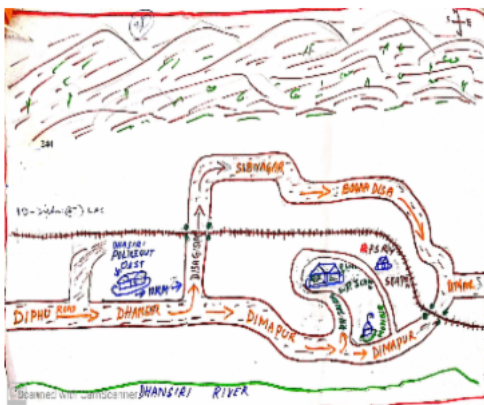

Nazri Naksha