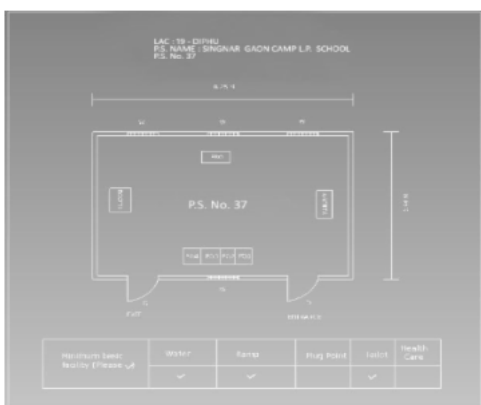

নিৰ্বাচক পঞ্জীয়ন বিষয়াৰ স্বাক্ষৰ

Nazri Naksha

Google Map View

Polling Station Building Front View

ভোটগ্ৰহন কেন্দ্ৰৰ সন্মুখৰ দৃশ্য

Cad View

Key MAP View

1 নাম : সোন্তি বেপী স্বামীৰ নাম: বিক্রম ছিংনাৰ ঘৰ নং : 00 বয়স : 37 লিঙ্গ : মহিলা	OYP0057935 ফটো উপলব্ধ	S2 2 নাম : সংগসৰ টেৰন পিতাৰ নাম: বোমসিং টেৰন ঘৰ নং : 01 বয়স : 19 লিঙ্গ : পুৰুষ	OYP0075283 ফটো উপলব্ধ	S 3 নাম : কাঠাৰ সিং ইংটি পিতাৰ নাম: বোমসিং সিং ইংটি ঘৰ নং : 01 বয়স : 45 লিঙ্গ : পুৰুষ	HYG0413179 ফটো উপলব্ধ
4 নাম : বনি লেখৈপী স্বামীৰ নাম: কাঠাৰ সিং ইংটি ঘৰ নং : 1 বয়স : 28 লিঙ্গ : মহিলা	HYG0413187 ফটো উপলব্ধ	S 5 নাম : লংছিং ইংতি পিতাৰ নাম: চাৰথে ইংতি ঘৰ নং : 1 বয়স : 7 লিঙ্গ : পুৰুষ	HYG3734596 ফটো উপলব্ধ	S 6 নাম : বিবিচন ইংতি পিতাৰ নাম: লংছিং ইংতি ঘৰ নং : 1 বয়স : 4 লিঙ্গ : পুৰুষ	HYG3734632 ফটো উপলব্ধ
7 নাম : ছেমছন ছিং ইংতি পিতাৰ নাম: লংছিং ইংতি ঘৰ নং : 2 বয়স : 39 লিঙ্গ : পুৰুষ	HYG3734643 ফটো উপলব্ধ	8 নাম : গিলবাৰ্ত ইংতি পিতাৰ নাম: লংছিং ইংতি ঘৰ নং : 2 বয়স : 39 লিঙ্গ : পুৰুষ	HYG0288977 ফটো উপলব্ধ	9 নাম : বিৰেনছিং ইংতি পিতাৰ নাম: লংছিং ইংতি ঘৰ নং : 2 বয়স : 38 লিঙ্গ : পুৰুষ	HYG3734654 ফটো উপলব্ধ
10 নাম : প্ৰেমি ইংঘিপী স্বামীৰ নাম: সীমসন সিং ইংগটী ঘৰ নং : 2 বয়স : 34 লিঙ্গ : মহিলা	HYG0453308 ফটো উপলব্ধ	11 নাম : কাচে ছিংনাৰপী স্বামীৰ নাম: চাৰথে টেৰন ঘৰ নং : 3 বয়স : 62 লিঙ্গ : মহিলা	HYG3734676 ফটো উপলব্ধ	12 নাম : ৰাজু টেৰন পিতাৰ নাম: চাৰথে টেৰন ঘৰ নং : 3 বয়স : 38 লিঙ্গ : পুৰুষ	HYG3734687 ফটো উপলব্ধ
13 নাম : শৰ্মিলা বেপী স্বামীৰ নাম: ৰজো তেৰন ঘৰ নং : 3 বয়স : 32 লিঙ্গ : মহিলা	HYG3738441 ফটো উপলব্ধ	14 নাম : মঙ্গলছিং ইংতি পিতাৰ নাম: চাৰবুৰা ইংতি ঘৰ নং : 8 বয়স : 52 লিঙ্গ : পুৰুষ	HYG3734701 ফটো উপলব্ধ	15 নাম : লংকি ইংতি পিতাৰ নাম: চাৰবুৰা ইংতি ঘৰ নং : 8 বয়স : 43 লিঙ্গ : পুৰুষ	HYG3734723 ফটো উপলব্ধ
16 নাম : ৰাজেন ইংতি পিতাৰ নাম: চাৰবুৰা ইংতি ঘৰ নং : 8 বয়স : 38 লিঙ্গ : পুৰুষ	HYG3734734 ফটো উপলব্ধ	17 নাম : মনিকা তেৰাংপী স্বামীৰ নাম: ৰাজেন ইংতি ঘৰ নং : 8 বয়স : 38 লিঙ্গ : মহিলা	HYG3738394 ফটো উপলব্ধ	R 18 নাম : ছেৰমিলি বংফাৰপী স্বামীৰ নাম: লুপেং বংফাৰ ঘৰ নং : 8 বয়স : 34 লিঙ্গ : মহিলা	HYG3734745 ফটো উপলব্ধ
S 19 নাম : বিভা ইংতিপী পিতাৰ নাম: মঙ্গল ছিং ইংতি ঘৰ নং : 8 বয়স : 34 লিঙ্গ : মহিলা	HYG2443530 ফটো উপলব্ধ	20 নাম : ইন্দীৰা বংবুংপী স্বামীৰ নাম: লংকী ইংতি ঘৰ নং : 8 বয়স : 34 লিঙ্গ : মহিলা	HYG2443541 ফটো উপলব্ধ	21 নাম : ৰবিনচন ইংতি পিতাৰ নাম: মঙলাচিং ইংতি ঘৰ নং : 8 বয়স : 27 লিঙ্গ : পুৰুষ	HYG0413666 ফটো উপলব্ধ
S 22 নাম : অংগীক ইংতি পিতাৰ নাম: মঙ্গল সিং ইংতি ঘৰ নং : 04 বয়স : 27 লিঙ্গ : পুৰুষ	OYP0044271 ফটো উপলব্ধ	S 23 নাম : চোৰোম ইংতি অন্যান্য: ৰাজেন ইংতি ঘৰ নং : 4 বয়স : 25 লিঙ্গ : পুৰুষ	HYG0378232 ফটো উপলব্ধ	24 নাম : সঞ্জয় ইংটি পিতাৰ নাম: হৰসিংহ ইংটি ঘৰ নং : 4 বয়স : 24 লিঙ্গ : পুৰুষ	HYG0534735 ফটো উপলব্ধ
S 25 নাম : নাজো তোক্ৰিপী স্বামীৰ নাম: বোবিনসন ইংটি ঘৰ নং : 04 বয়স : 23 লিঙ্গ : মহিলা	HYG1270834 ফটো উপলব্ধ	26 নাম : হাৰছিং ইংতি পিতাৰ নাম: চাৰবুৰা ইংতি ঘৰ নং : 8 বয়স : 49 লিঙ্গ : পুৰুষ	HYG3734756 ফটো উপলব্ধ	27 নাম : কাৰে টেৰণপী স্বামীৰ নাম: হাৰছিং ইংতি ঘৰ নং : 8 বয়স : 40 লিঙ্গ : মহিলা	HYG3734767 ফটো উপলব্ধ
S 28 নাম : বুপছিং ছিংনাৰ পিতাৰ নাম: হাৰে ছিংনাৰ ঘৰ নং : 5 বয়স : 52 লিঙ্গ : পুৰুষ	HYG3734778 ফটো উপলব্ধ	29 নাম : অক্ষ টেৰণপী স্বামীৰ নাম: বুপছিং ছিংনাৰ ঘৰ নং : 5 বয়স : 48 লিঙ্গ : মহিলা	HYG3734789 ফটো উপলব্ধ	30 নাম : বৰছিং ছিংনাৰ পিতাৰ নাম: বুপছিং ছিংনাৰ ঘৰ নং : 5 বয়স : 38 লিঙ্গ : পুৰুষ	HYG0413450 ফটো উপলব্ধ