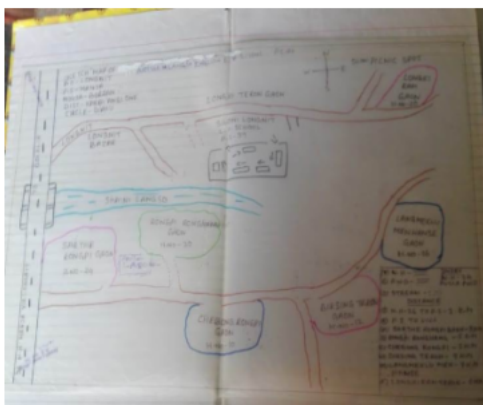

Nazri Naksha