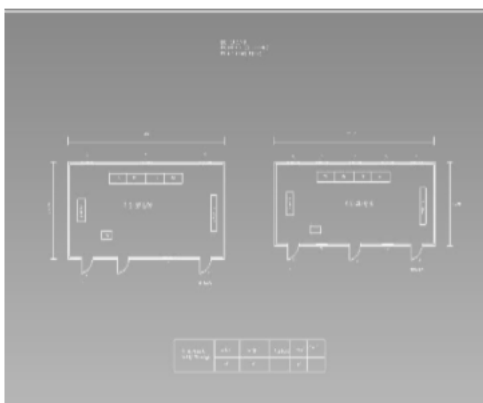

নিৰ্বাচক পঞ্জীয়ন বিষয়াৰ স্বাক্ষৰ

Nazri Naksha

Google Map View

Polling Station Building Front View

ভোটগ্ৰহন কেন্দ্ৰৰ সন্মুখৰ দৃশ্য

Cad View

Key MAP View

1 নাম : লংকি ৰংপি পিতাৰ নাম: মনছিং ৰংপি ঘৰ নং : ১ বয়স : 46 লিঙ্গ : পুৰুষ	HYG3934563 ফটো উপলব্ধ	2 নাম : ছিকা ছিংনাৰপী স্বামীৰ নাম: লংকি ৰংপি ঘৰ নং : ১ বয়স : 40 লিঙ্গ : মহিলা	HYG3934574 ফটো উপলব্ধ	3 নাম : জেমচন ৰংফাৰ পিতাৰ নাম: অদাৰলেন ৰংফাৰ ঘৰ নং : ১ক বয়স : 36 লিঙ্গ : পুৰুষ	HYG3934609 ফটো উপলব্ধ
4 নাম : মলোতী ৰোন্পিপী স্বামীৰ নাম: সীমসন ৰোন্পিফৰ ঘৰ নং : 1ক বয়স : 31 লিঙ্গ : মহিলা	HYG1581370 ফটো উপলব্ধ	5 নাম : খনছিং ইংতি পিতাৰ নাম: ছাৰ ইংতি ঘৰ নং : ২ বয়স : 55 লিঙ্গ : পুৰুষ	HYG3934610 ফটো উপলব্ধ	S 6 নাম : বিছিকা টেৰণপী স্বামীৰ নাম: খনছিং ইংতি ঘৰ নং : ২ বয়স : 50 লিঙ্গ : মহিলা	HYG3934643 ফটো উপলব্ধ
7 নাম : কাছে টকবিপী স্বামীৰ নাম: ফুমন ইংতি ঘৰ নং : ২ বয়স : 46 লিঙ্গ : মহিলা	HYG3934632 ফটো উপলব্ধ	8 নাম : জেনছিং টেৰন পিতাৰ নাম: কলমছিং টেৰণ ঘৰ নং : ২ বয়স : 44 লিঙ্গ : পুৰুষ	HYG3938576 ফটো উপলব্ধ	9 নাম : লতিকা হাঞ্চেপী স্বামীৰ নাম: জনছিং টেৰণ ঘৰ নং : ২ বয়স : 41 লিঙ্গ : মহিলা	HYG3938656 ফটো উপলব্ধ
10 নাম : খৰছিং হাঞ্চে পিতাৰ নাম: চুনথং হাঞ্চে ঘৰ নং : ৩ বয়স : 47 লিঙ্গ : পুৰুষ	HYG3938587 ফটো উপলব্ধ	11 নাম : বাসাপী টেৰণপী স্বামীৰ নাম: খৰছিং হাঞ্চে ঘৰ নং : ৩ বয়স : 42 লিঙ্গ : মহিলা	HYG3938645 ফটো উপলব্ধ	12 নাম : ৰঞ্জিত হাঞ্চে পিতাৰ নাম: খৰচিং হাঞ্চে ঘৰ নং : ৩ বয়স : 32 লিঙ্গ : পুৰুষ	HYG0077487 ফটো উপলব্ধ
S 13 নাম : লংনিট টেৰণ পিতাৰ নাম: মনছিং টেৰণ ঘৰ নং : 8 বয়স : 65 লিঙ্গ : পুৰুষ	HYG3938612 ফটো উপলব্ধ	14 নাম : তাৰা বেপী স্বামীৰ নাম: লংনিট টেৰন ঘৰ নং : 8 বয়স : 64 লিঙ্গ : মহিলা	HYG3938623 ফটো উপলব্ধ	15 নাম : কংগুৰা ইংটি পিতাৰ নাম: সাৰ ইংটি ঘৰ নং : 04 বয়স : 43 লিঙ্গ : পুৰুষ	HYG1580901 ফটো উপলব্ধ
16 নাম : কাহা ৰোন্পিপী স্বামীৰ নাম: কংগুৰা ইংটি ঘৰ নং : 04 বয়স : 42 লিঙ্গ : মহিলা	HYG1580893 ফটো উপলব্ধ	17 নাম : অমাৰ তেৰন পিতাৰ নাম: লংনিত তেৰন ঘৰ নং : 8 বয়স : 32 লিঙ্গ : পুৰুষ	HYG0091496 ফটো উপলব্ধ	18 নাম : ওমফ টকবিপী স্বামীৰ নাম: তাম হাঞ্চে ঘৰ নং : ৫ বয়স : 42 লিঙ্গ : মহিলা	HYG3938634 ফটো উপলব্ধ
19 নাম : ৰাজেশ টেৰণ পিতাৰ নাম: লংটিং টেৰণ ঘৰ নং : ৬ বয়স : 43 লিঙ্গ : পুৰুষ	HYG3938598 ফটো উপলব্ধ	20 নাম : সাৰ্চেহোন তোকী পিতাৰ নাম: ড্ৰসিং তোকী ঘৰ নং : 6 বয়স : 25 লিঙ্গ : পুৰুষ	HYG0333922 ফটো উপলব্ধ	21 নাম : খয়া ৰংহাং পিতাৰ নাম: লাংটুক ঘৰ নং : ৭ বয়স : 63 লিঙ্গ : পুৰুষ	HYG3934734 ফটো উপলব্ধ
22 নাম : ৰপন ৰংহাং পিতাৰ নাম: কেহাই ৰংহাং ঘৰ নং : ৭ বয়স : 63 লিঙ্গ : পুৰুষ	HYG3934778 ফটো উপলব্ধ	23 নাম : জয় ছিংনাৰ পিতাৰ নাম: থাংছিং ছিংনাৰ ঘৰ নং : ৭ বয়স : 41 লিঙ্গ : পুৰুষ	HYG3934790 ফটো উপলব্ধ	24 নাম : বাছাপী তেৰনপী স্বামীৰ নাম: জয় ছিংনাৰ ঘৰ নং : ৭ বয়স : 38 লিঙ্গ : মহিলা	HYG3934789 ফটো উপলব্ধ
25 নাম : বৰন চিংনাৰ পিতাৰ নাম: থাং চিংনাৰ ঘৰ নং : ৭ বয়স : 29 লিঙ্গ : পুৰুষ	HYG0122127 ফটো উপলব্ধ	26 নাম : সিতা টেৰোম্পী অন্যান্য: বোৰান সিংগনৰ ঘৰ নং : 07 বয়স : 22 লিঙ্গ : পুৰুষ	HYG1580992 ফটো উপলব্ধ	27 নাম : ছনমিলি বেপী স্বামীৰ নাম: জিত ৰংপি ঘৰ নং : ৭গ বয়স : 38 লিঙ্গ : মহিলা	HYG3938703 ফটো উপলব্ধ
S 28 নাম : বুৰা টেৰন পিতাৰ নাম: লাংটুক টেৰন ঘৰ নং : ৮ বয়স : 49 লিঙ্গ : পুৰুষ	HYG3934803 ফটো উপলব্ধ	29 নাম : সোলোমন তোকী পিতাৰ নাম: নোৰেন তোকী ঘৰ নং : 8 বয়স : 26 লিঙ্গ : পুৰুষ	HYG0327015 ফটো উপলব্ধ	30 নাম : কাকু ইংতিপী স্বামীৰ নাম: থাংছিং ছিংনাৰ ঘৰ নং : ৯ বয়স : 75 লিঙ্গ : মহিলা	HYG3934814 ফটো উপলব্ধ