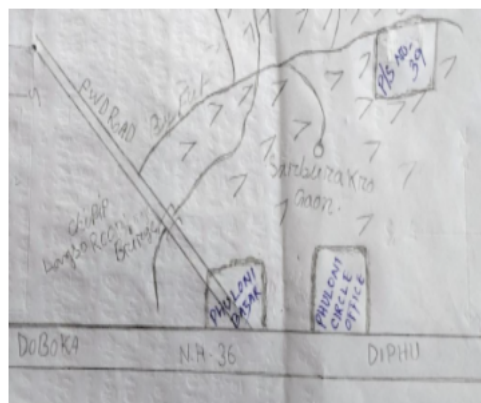

নিৰ্বাচক পঞ্জীয়ন বিষয়াৰ স্বাক্ষৰ

Nazri Naksha

Google Map View

Polling Station Building Front View

ভোটগ্ৰহন কেন্দ্ৰৰ সন্মুখৰ দৃশ্য

Cad View

Key MAP View

1 নাম : লংকি ৰংপি পিতাৰ নাম: মনছিং ৰংপি ঘৰ নং : ১ বয়স : 46 লিঙ্গ : পুৰুষ	HYG3934563 ফটো উপলব্ধ	2 নাম : ছিকা ছিংনাৰপী স্বামীৰ নাম: লংকি ৰংপি ঘৰ নং : ১ বয়স : 40 লিঙ্গ : মহিলা	HYG3934574 ফটো উপলব্ধ	3 নাম : জেমচন ৰংফাৰ পিতাৰ নাম: অদাৰলেন ৰংফাৰ ঘৰ নং : ১ক বয়স : 36 লিঙ্গ : পুৰুষ	HYG3934609 ফটো উপলব্ধ
4 নাম : মলোতী ৰোন্পিপী স্বামীৰ নাম: সীমসন ৰোন্পিফৰ ঘৰ নং : 1ক বয়স : 31 লিঙ্গ : মহিলা	HYG1581370 ফটো উপলব্ধ	5 নাম : খনছিং ইংতি পিতাৰ নাম: ছাৰ ইংতি ঘৰ নং : ২ বয়স : 55 লিঙ্গ : পুৰুষ	HYG3934610 ফটো উপলব্ধ	S 6 নাম : বিছিকা টেৰণপী স্বামীৰ নাম: খনছিং ইংতি ঘৰ নং : ২ বয়স : 50 লিঙ্গ : মহিলা	HYG3934643 ফটো উপলব্ধ
7 নাম : কাছে টকবিপী স্বামীৰ নাম: ফুমন ইংতি ঘৰ নং : ২ বয়স : 46 লিঙ্গ : মহিলা	HYG3934632 ফটো উপলব্ধ	8 নাম : জেনছিং টেৰন পিতাৰ নাম: কলমছিং টেৰণ ঘৰ নং : ২ বয়স : 44 লিঙ্গ : পুৰুষ	HYG3938576 ফটো উপলব্ধ	9 নাম : লতিকা হাঞ্চেপী স্বামীৰ নাম: জনছিং টেৰণ ঘৰ নং : ২ বয়স : 41 লিঙ্গ : মহিলা	HYG3938656 ফটো উপলব্ধ
10 নাম : খৰছিং হাঞ্চে পিতাৰ নাম: চুনথং হাঞ্চে ঘৰ নং : ৩ বয়স : 47 লিঙ্গ : পুৰুষ	HYG3938587 ফটো উপলব্ধ	11 নাম : বাসাপী টেৰণপী স্বামীৰ নাম: খৰছিং হাঞ্চে ঘৰ নং : ৩ বয়স : 42 লিঙ্গ : মহিলা	HYG3938645 ফটো উপলব্ধ	12 নাম : ৰঞ্জিত হাঞ্চে পিতাৰ নাম: খৰচিং হাঞ্চে ঘৰ নং : ৩ বয়স : 32 লিঙ্গ : পুৰুষ	HYG0077487 ফটো উপলব্ধ
S 13 নাম : লংনিট টেৰণ পিতাৰ নাম: মনছিং টেৰণ ঘৰ নং : 8 বয়স : 65 লিঙ্গ : পুৰুষ	HYG3938612 ফটো উপলব্ধ	14 নাম : তাৰা বেপী স্বামীৰ নাম: লংনিট টেৰন ঘৰ নং : 8 বয়স : 64 লিঙ্গ : মহিলা	HYG3938623 ফটো উপলব্ধ	15 নাম : কংগুৰা ইংটি পিতাৰ নাম: সাৰ ইংটি ঘৰ নং : 04 বয়স : 43 লিঙ্গ : পুৰুষ	HYG1580901 ফটো উপলব্ধ
16 নাম : কাহা ৰোন্পিপী স্বামীৰ নাম: কংগুৰা ইংটি ঘৰ নং : 04 বয়স : 42 লিঙ্গ : মহিলা	HYG1580893 ফটো উপলব্ধ	17 নাম : অমাৰ তেৰন পিতাৰ নাম: লংনিত তেৰন ঘৰ নং : 8 বয়স : 32 লিঙ্গ : পুৰুষ	HYG0091496 ফটো উপলব্ধ	18 নাম : ওমফ টকবিপী স্বামীৰ নাম: তাম হাঞ্চে ঘৰ নং : ৫ বয়স : 42 লিঙ্গ : মহিলা	HYG3938634 ফটো উপলব্ধ
19 নাম : ৰাজেশ টেৰণ পিতাৰ নাম: লংটিং টেৰণ ঘৰ নং : ৬ বয়স : 43 লিঙ্গ : পুৰুষ	HYG3938598 ফটো উপলব্ধ	20 নাম : সাৰ্চেহোন তোকী পিতাৰ নাম: ড্ৰসিং তোকী ঘৰ নং : 6 বয়স : 25 লিঙ্গ : পুৰুষ	HYG0333922 ফটো উপলব্ধ	21 নাম : খয়া ৰংহাং পিতাৰ নাম: লাংটুক ঘৰ নং : ৭ বয়স : 63 লিঙ্গ : পুৰুষ	HYG3934734 ফটো উপলব্ধ
22 নাম : ৰপন ৰংহাং পিতাৰ নাম: কেহাই ৰংহাং ঘৰ নং : ৭ বয়স : 63 লিঙ্গ : পুৰুষ	HYG3934778 ফটো উপলব্ধ	23 নাম : জয় ছিংনাৰ পিতাৰ নাম: থাংছিং ছিংনাৰ ঘৰ নং : ৭ বয়স : 41 লিঙ্গ : পুৰুষ	HYG3934790 ফটো উপলব্ধ	24 নাম : বাছাপী তেৰনপী স্বামীৰ নাম: জয় ছিংনাৰ ঘৰ নং : ৭ বয়স : 38 লিঙ্গ : মহিলা	HYG3934789 ফটো উপলব্ধ
25 নাম : বৰন চিংনাৰ পিতাৰ নাম: থাং চিংনাৰ ঘৰ নং : ৭ বয়স : 29 লিঙ্গ : পুৰুষ	HYG0122127 ফটো উপলব্ধ	26 নাম : সিতা টেৰোম্পী অন্যান্য: বোৰান সিংগনৰ ঘৰ নং : 07 বয়স : 22 লিঙ্গ : পুৰুষ	HYG1580992 ফটো উপলব্ধ	27 নাম : ছনমিলি বেপী স্বামীৰ নাম: জিত ৰংপি ঘৰ নং : ৭গ বয়স : 38 লিঙ্গ : মহিলা	HYG3938703 ফটো উপলব্ধ
S 28 নাম : বুৰা টেৰন পিতাৰ নাম: লাংটুক টেৰন ঘৰ নং : ৮ বয়স : 49 লিঙ্গ : পুৰুষ	HYG3934803 ফটো উপলব্ধ	29 নাম : সোলোমন তোকী পিতাৰ নাম: নোৰেন তোকী ঘৰ নং : 8 বয়স : 26 লিঙ্গ : পুৰুষ	HYG0327015 ফটো উপলব্ধ	30 নাম : কাকু ইংতিপী স্বামীৰ নাম: থাংছিং ছিংনাৰ ঘৰ নং : ৯ বয়স : 75 লিঙ্গ : মহিলা	HYG3934814 ফটো উপলব্ধ