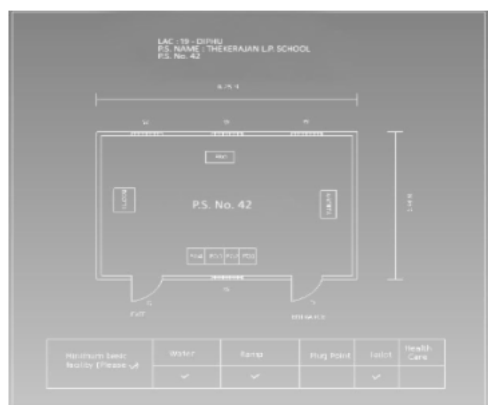

নিৰ্বাচক পঞ্জীয়ন বিষয়াৰ স্বাক্ষৰ

Nazri Naksha

Google Map View

Polling Station Building Front View

ভোটগ্ৰহন কেন্দ্ৰৰ সন্মুখৰ দৃশ্য

Cad View

Key MAP View

বিধানসভা সমষ্টিৰ নম্বৰ আৰু নাম : 110-ডিফু
অংশৰ নম্বৰ আৰু নাম : 1-থেকেৰে জান (আম টেবন গাঁও)