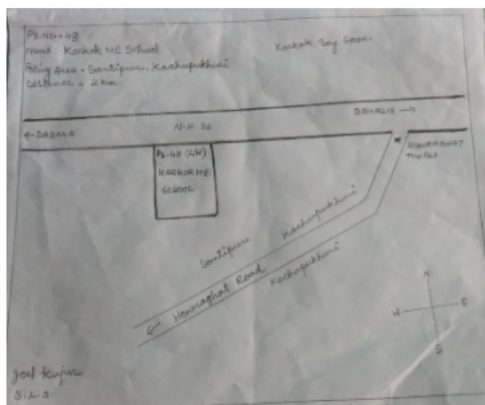

Nazri Naksha