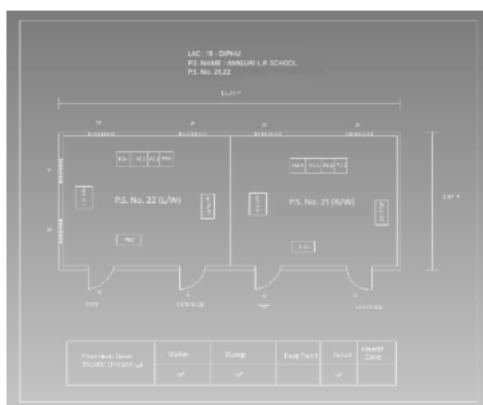

নিৰ্বাচক পঞ্জীয়ন বিষয়াৰ স্বাক্ষৰ

Nazri Naksha

Google Map View

Polling Station Building Front View

ভোটগ্ৰহন কেন্দ্ৰৰ সন্মুখৰ দৃশ্য

Cad View

Key MAP View

1 নাম : পাহাৰী বসুমতাৰী স্বামীৰ নাম: নিপেন বসুমতাৰী ঘৰ নং : ১ বয়স : 72 লিঙ্গ : মহিলা	HYG2134578 ফটো উপলব্ধ	2 নাম : সুৰেন বসুমতাৰী পিতাৰ নাম: নিপেন বসুমতাৰী ঘৰ নং : ১ বয়স : 46 লিঙ্গ : পুৰুষ	HYG0008681 ফটো উপলব্ধ	3 নাম : মাগো বসুমতাৰী স্বামীৰ নাম: সুৰেন বসুমতাৰী ঘৰ নং : ১ বয়স : 45 লিঙ্গ : মহিলা	HYG2134590 ফটো উপলব্ধ
4 নাম : ভদ্র নাৰ্জাৰী পিতাৰ নাম: দীনেশ নাৰ্জাৰী ঘৰ নং : 1 বয়স : 31 লিঙ্গ : পুৰুষ	OYP0054254 ফটো উপলব্ধ	5 নাম : মিনতী নাৰ্জাৰী স্বামীৰ নাম: ভদ্র নাৰ্জাৰী ঘৰ নং : ১ বয়স : 28 লিঙ্গ : মহিলা	HYG0247957 ফটো উপলব্ধ	6 নাম : বিৰফু বাসুমাটাৰী পিতাৰ নাম: চুৰেন বসুমতাৰী ঘৰ নং : 01 বয়স : 21 লিঙ্গ : পুৰুষ	OYP0075804 ফটো উপলব্ধ
7 নাম : দীনেশ নাৰ্জাৰী পিতাৰ নাম: বুথং নাৰ্জাৰী ঘৰ নং : ১ বয়স : 58 লিঙ্গ : পুৰুষ	HYG2134625 ফটো উপলব্ধ	8 নাম : জেতুকী নাৰ্জাৰী স্বামীৰ নাম: দীনেশ নাৰ্জাৰী ঘৰ নং : ১ বয়স : 55 লিঙ্গ : মহিলা	HYG2134636 ফটো উপলব্ধ	9 নাম : হম্বৰ নাৰ্জাৰী পিতাৰ নাম: দীনেশ নাৰ্জাৰী ঘৰ নং : ১ বয়স : 38 লিঙ্গ : পুৰুষ	HYG2134647 ফটো উপলব্ধ
10 নাম : গাইদং নাৰ্জাৰী পিতাৰ নাম: বুথং নাৰ্জাৰী ঘৰ নং : ২ বয়স : 48 লিঙ্গ : পুৰুষ	HYG2141108 ফটো উপলব্ধ	11 নাম : আৰন নাৰ্জাৰী পিতাৰ নাম: গাইদং নাৰ্জাৰী ঘৰ নং : ২ বয়স : 30 লিঙ্গ : পুৰুষ	HYG0290379 ফটো উপলব্ধ	12 নাম : শিবম বসুমতাৰী পিতাৰ নাম: অজয় বসুমতাৰী ঘৰ নং : ২ বয়স : 30 লিঙ্গ : পুৰুষ	HYG2141095 ফটো উপলব্ধ
13 নাম : জন্টী ব্ৰহ্ম স্বামীৰ নাম: অজয় ব্ৰহ্ম ঘৰ নং : 03 বয়স : 27 লিঙ্গ : মহিলা	HYG1313352 ফটো উপলব্ধ	14 নাম : বঞ্জীত নাৰ্জাৰী পিতাৰ নাম: বুঠোংগ নাৰ্জাৰী ঘৰ নং : 8 বয়স : 57 লিঙ্গ : পুৰুষ	HYG0008685 ফটো উপলব্ধ	15 নাম : শান্তি নাৰ্জাৰী স্বামীৰ নাম: বঞ্জীত নাৰ্জাৰী ঘৰ নং : 8 বয়স : 53 লিঙ্গ : মহিলা	HYG0008686 ফটো উপলব্ধ
16 নাম : অনেশ্বৰ ব্ৰহ্ম পিতাৰ নাম: সৰ্বসিং ব্ৰহ্ম ঘৰ নং : ৫ বয়স : 56 লিঙ্গ : পুৰুষ	HYG0008688 ফটো উপলব্ধ	17 নাম : খাওৱিদ ব্ৰহ্ম স্বামীৰ নাম: অনেশ্বৰ ব্ৰহ্ম ঘৰ নং : ৫ বয়স : 53 লিঙ্গ : মহিলা	HYG0008689 ফটো উপলব্ধ	18 নাম : প্ৰফুল্ল ব্ৰহ্ম পিতাৰ নাম: অনেশ্বৰ ব্ৰহ্ম ঘৰ নং : ৫ বয়স : 33 লিঙ্গ : পুৰুষ	HYG0008690 ফটো উপলব্ধ
19 নাম : মাইনাও ঔৱাৰী ব্ৰহ্ম স্বামীৰ নাম: প্ৰফুল্ল ব্ৰহ্ম ঘৰ নং : ৫ বয়স : 30 লিঙ্গ : মহিলা	HYG0307322 ফটো উপলব্ধ	20 নাম : অনিল মহাহাৰী পিতাৰ নাম: কমলা ব্ৰহ্ম ঘৰ নং : ৬ বয়স : 65 লিঙ্গ : পুৰুষ	HYG0008691 ফটো উপলব্ধ	21 নাম : গাওদৰ মহাহাৰী স্বামীৰ নাম: অনিল মহাহাৰী ঘৰ নং : ৬ বয়স : 62 লিঙ্গ : মহিলা	HYG0008692 ফটো উপলব্ধ
22 নাম : ব্ৰজেন ব্ৰহ্ম পিতাৰ নাম: অনিল ব্ৰহ্ম ঘৰ নং : ৬ বয়স : 45 লিঙ্গ : পুৰুষ	HYG0008693 ফটো উপলব্ধ	23 নাম : পদমি মোছাহাৰী পিতাৰ নাম: অনিল মহাহাৰী ঘৰ নং : ৬ বয়স : 43 লিঙ্গ : মহিলা	HYG0008694 ফটো উপলব্ধ	24 নাম : সুনীলা বসুমতাৰী স্বামীৰ নাম: ব্ৰজেন ব্ৰহ্ম ঘৰ নং : ৬ বয়স : 43 লিঙ্গ : মহিলা	HYG0008695 ফটো উপলব্ধ
25 নাম : নিপন মোছাহাৰী পিতাৰ নাম: অনিল মহাহাৰী ঘৰ নং : ৬ বয়স : 36 লিঙ্গ : পুৰুষ	HYG2134829 ফটো উপলব্ধ	26 নাম : সোপীলা নাৰ্জাৰী স্বামীৰ নাম: হম্বৰ নাৰ্জাৰী ঘৰ নং : 06 বয়স : 35 লিঙ্গ : মহিলা	HYG0618173 ফটো উপলব্ধ	27 নাম : হাইনাশ্ৰী খাখলাৰী স্বামীৰ নাম: নিপন মোছাহাৰী ঘৰ নং : ৬ বয়স : 35 লিঙ্গ : মহিলা	HYG1464759 ফটো উপলব্ধ
28 নাম : বীনকা নাৰ্জাৰী স্বামীৰ নাম: অৰন নাৰ্জাৰী ঘৰ নং : ০৬ বয়স : 27 লিঙ্গ : মহিলা	HYG0508051 ফটো উপলব্ধ	29 নাম : ননী মহাহাৰী স্বামীৰ নাম: দুলাল মহাহাৰী ঘৰ নং : ৭ বয়স : 66 লিঙ্গ : মহিলা	HYG0008696 ফটো উপলব্ধ	30 নাম : লহিত মহাহাৰী পিতাৰ নাম: ননী মহাহাৰী ঘৰ নং : ৭ বয়স : 45 লিঙ্গ : পুৰুষ	HYG0008697 ফটো উপলব্ধ