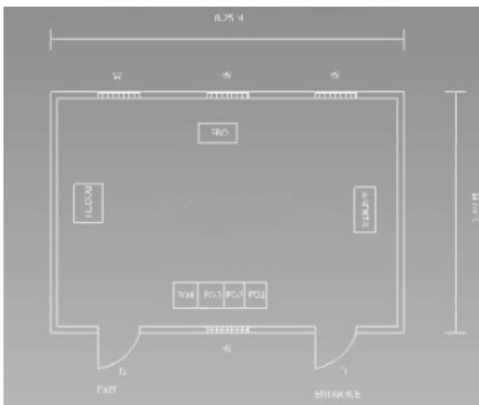

নিৰ্বাচক পঞ্জীয়ন বিষয়াৰ স্বাক্ষৰ

Nazri Naksha

Google Map View

Polling Station Building Front View

ভোটগ্ৰহন কেন্দ্ৰৰ সন্মুখৰ দৃশ্য

Cad View

Key MAP View

1 নাম : দেবি মেধি স্বামীৰ নাম: বসন্তা মেধি ঘৰ নং : 0 বয়স : 38 লিঙ্গ : মহিলা	HYG1214162 ফটো উপলব্ধ	2 নাম : জয়নাথ চৌহান পিতাৰ নাম: ৰাজ কুমাৰ চৌহান ঘৰ নং : 0 বয়স : 26 লিঙ্গ : পুৰুষ	HYG0326272 ফটো উপলব্ধ	S 3 নাম : অনীতা ৰাজভট্ট স্বামীৰ নাম: তপেশ্বৰ ৰাজভট্ট ঘৰ নং : 0 বয়স : 26 লিঙ্গ : মহিলা	HYG032551 ফটো উপলব্ধ
4 নাম : বিশাল লাংথাছা পিতাৰ নাম: ৰতন লাংথাছা ঘৰ নং : 00 বয়স : 22 লিঙ্গ : পুৰুষ	OYP0031732 ফটো উপলব্ধ	5 নাম : পদ্মা শইকীয়া পিতাৰ নাম: গোপাল শইকীয়া ঘৰ নং : 1 বয়স : 58 লিঙ্গ : মহিলা	HYG5034560 ফটো উপলব্ধ	6 নাম : বিষ্ণু শইকীয়া পিতাৰ নাম: গোপাল শইকীয়া ঘৰ নং : 1 বয়স : 56 লিঙ্গ : পুৰুষ	HYG5034571 ফটো উপলব্ধ
7 নাম : বিভূৰাম শইকীয়া পিতাৰ নাম: গোপাল শইকীয়া ঘৰ নং : 1 বয়স : 53 লিঙ্গ : পুৰুষ	HYG5034593 ফটো উপলব্ধ	8 নাম : ৰূপালী শইকীয়া স্বামীৰ নাম: বিষ্ণু শইকীয়া ঘৰ নং : 1 বয়স : 51 লিঙ্গ : মহিলা	HYG5034582 ফটো উপলব্ধ	9 নাম : যমুনা শইকীয়া স্বামীৰ নাম: বিভূৰাম শইকীয়া ঘৰ নং : 1 বয়স : 49 লিঙ্গ : মহিলা	HYG5034606 ফটো উপলব্ধ
10 নাম : প্ৰভাত শইকীয়া পিতাৰ নাম: গোপাল শইকীয়া ঘৰ নং : 1 বয়স : 44 লিঙ্গ : পুৰুষ	HYG5034628 ফটো উপলব্ধ	11 নাম : ৰূপি শইকীয়া স্বামীৰ নাম: প্ৰভাত শইকীয়া ঘৰ নং : 1 বয়স : 34 লিঙ্গ : মহিলা	HYG0516500 ফটো উপলব্ধ	12 নাম : বীৰধ শইকীয়া পিতাৰ নাম: বিষ্ণু শইকীয়া ঘৰ নং : 1 বয়স : 28 লিঙ্গ : পুৰুষ	HYG2552206 ফটো উপলব্ধ
13 নাম : হিমালী শইকীয়া মাতৃৰ নাম: ৰূপা শইকীয়া ঘৰ নং : 1 বয়স : 25 লিঙ্গ : মহিলা	HYG0590703 ফটো উপলব্ধ	14 নাম : দিব্যা শইকীয়া পিতাৰ নাম: বিভূৰাম শইকীয়া ঘৰ নং : 1 বয়স : 22 লিঙ্গ : মহিলা	HYG2537025 ফটো উপলব্ধ	15 নাম : বিকাশ শইকীয়া পিতাৰ নাম: বিষ্ণু শইকীয়া ঘৰ নং : 1 বয়স : 19 লিঙ্গ : পুৰুষ	OYP0105080 ফটো উপলব্ধ
16 নাম : প্ৰমুদ বৰা পিতাৰ নাম: ভেকুলা বৰা ঘৰ নং : 2 বয়স : 51 লিঙ্গ : পুৰুষ	HYG5034662 ফটো উপলব্ধ	E 17 নাম : ৰূপা বৰা স্বামীৰ নাম: প্ৰমুদ বৰা ঘৰ নং : 2 বয়স : 48 লিঙ্গ : মহিলা	HYG0049288 ফটো উপলব্ধ	18 নাম : প্ৰবাল বৰা পিতাৰ নাম: প্ৰমুদ বৰা ঘৰ নং : 02 বয়স : 23 লিঙ্গ : পুৰুষ	HYG0513093 ফটো উপলব্ধ
S 19 নাম : জমামনি বৰা পিতাৰ নাম: প্ৰেমো বৰা ঘৰ নং : 2 বয়স : 28 লিঙ্গ : মহিলা	HYG0292169 ফটো উপলব্ধ	20 নাম : প্ৰেম বৰা পিতাৰ নাম: ভেকুলা বৰা ঘৰ নং : 2 বয়স : 55 লিঙ্গ : পুৰুষ	HYG5034684 ফটো উপলব্ধ	21 নাম : পুনেমাই বৰা স্বামীৰ নাম: প্ৰেম বৰা ঘৰ নং : 2 বয়স : 49 লিঙ্গ : মহিলা	HYG5034695 ফটো উপলব্ধ
E 22 নাম : অনিল বৰা পিতাৰ নাম: মাধব বৰা ঘৰ নং : 3 বয়স : 46 লিঙ্গ : পুৰুষ	HYG5034719 ফটো উপলব্ধ	23 নাম : জোনামনি বৰা স্বামীৰ নাম: অনিল বৰা ঘৰ নং : 3 বয়স : 46 লিঙ্গ : মহিলা	HYG5034720 ফটো উপলব্ধ	24 নাম : সুনিল বৰা পিতাৰ নাম: মাধব বৰা ঘৰ নং : 3 বয়স : 43 লিঙ্গ : পুৰুষ	HYG5034731 ফটো উপলব্ধ
25 নাম : চিমা বৰা স্বামীৰ নাম: সুনিল বৰা ঘৰ নং : 3 বয়স : 40 লিঙ্গ : মহিলা	HYG5034742 ফটো উপলব্ধ	26 নাম : ৰাজীব বৰা পিতাৰ নাম: মাধব বৰা ঘৰ নং : 3 বয়স : 39 লিঙ্গ : পুৰুষ	HYG5034753 ফটো উপলব্ধ	27 নাম : জ্যোতিমালা বৰা পিতাৰ নাম: ৰাজিব বৰা ঘৰ নং : 3 বয়স : 35 লিঙ্গ : মহিলা	HYG5041623 ফটো উপলব্ধ
28 নাম : ৰঞ্জমনি বৰদলৈ স্বামীৰ নাম: ললিত মেধী ঘৰ নং : 3 বয়স : 31 লিঙ্গ : মহিলা	HYG5034764 ফটো উপলব্ধ	29 নাম : কংকনা বৰা পিতাৰ নাম: সুনীল বৰা ঘৰ নং : 3 বয়স : 20 লিঙ্গ : মহিলা	OYP0070896 ফটো উপলব্ধ	E 30 নাম : কৃষ্ণকান্ত ডেকা পিতাৰ নাম: কাৰ্ত্তিক ডেকা ঘৰ নং : 8 বয়স : 87 লিঙ্গ : পুৰুষ	HYG5034775 ফটো উপলব্ধ