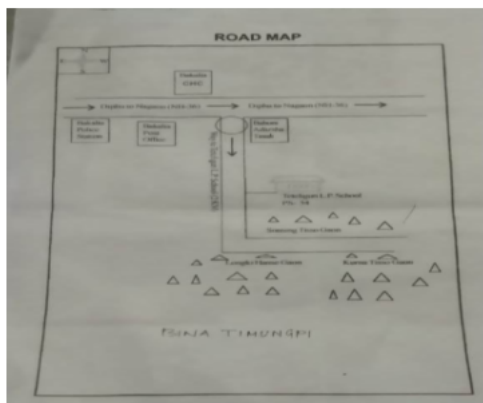

Nazri Naksha