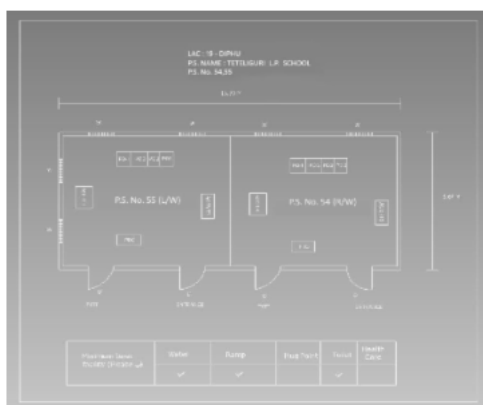

নিৰ্বাচক পঞ্জীয়ন বিষয়াৰ স্বাক্ষৰ

Nazri Naksha

Google Map View

Polling Station Building Front View

ভোটগ্ৰহন কেন্দ্ৰৰ সন্মুখৰ দৃশ্য

Cad View

Key MAP View

1 নাম : ৰূপছিং বে পিতাৰ নাম: লংকি বে ঘৰ নং : 1 বয়স : 66 লিঙ্গ : পুৰুষ	HYG5434560 ফটো উপলব্ধ	2 নাম : কেভ ৰোম্বাংগ্পী স্বামীৰ নাম: ৰূপছিং বে ঘৰ নং : 1 বয়স : 63 লিঙ্গ : মহিলা	HYG5434571 ফটো উপলব্ধ	3 নাম : অমৰ বে পিতাৰ নাম: ৰূপছিং বে ঘৰ নং : 1 বয়স : 46 লিঙ্গ : পুৰুষ	HYG5434582 ফটো উপলব্ধ
4 নাম : আমিত বে পিতাৰ নাম: ৰূপছিং বে ঘৰ নং : 1 বয়স : 42 লিঙ্গ : পুৰুষ	HYG5434593 ফটো উপলব্ধ	5 নাম : মইনা তিচ্ছপী পিতাৰ নাম: অমৰ বে ঘৰ নং : 1 বয়স : 29 লিঙ্গ : মহিলা	HYG0004218 ফটো উপলব্ধ	R 6 নাম : নিৰুপমা ৰংপাৰপি পিতাৰ নাম: ৰাজেশ ৰংপাৰ ঘৰ নং : 1 বয়স : 27 লিঙ্গ : মহিলা	KZG0450304 ফটো উপলব্ধ
7 নাম : দলৈ বে পিতাৰ নাম: লংকি বে ঘৰ নং : 1 বয়স : 56 লিঙ্গ : পুৰুষ	HYG5434606 ফটো উপলব্ধ	8 নাম : কাৰে ইংতিপী স্বামীৰ নাম: বালিৰাম বে ঘৰ নং : 1 বয়স : 48 লিঙ্গ : মহিলা	HYG5438697 ফটো উপলব্ধ	9 নাম : ডেভিদ সিং বে মাতৃৰ নাম: কাৰে ইংতিপী ঘৰ নং : 1 বয়স : 20 লিঙ্গ : পুৰুষ	OYP0136606 ফটো উপলব্ধ
10 নাম : নিকা তিমুংপী স্বামীৰ নাম: ডেভিদ সিং বে ঘৰ নং : 1 বয়স : 19 লিঙ্গ : মহিলা	OYP0144568 ফটো উপলব্ধ	11 নাম : হমচিৰা ইংতিপী স্বামীৰ নাম: দলৈ বে ঘৰ নং : 1 বয়স : 46 লিঙ্গ : মহিলা	HYG5434617 ফটো উপলব্ধ	12 নাম : কাজিৰ হান্ধেপী স্বামীৰ নাম: বৰচিং তিমুং ঘৰ নং : 2 বয়স : 73 লিঙ্গ : মহিলা	HYG5434695 ফটো উপলব্ধ
13 নাম : সঞ্জিত তিমুং পিতাৰ নাম: বৰচিং তিমুং ঘৰ নং : 2 বয়স : 38 লিঙ্গ : পুৰুষ	HYG5434720 ফটো উপলব্ধ	14 নাম : গৌতম তিমুং পিতাৰ নাম: বৰচিং তিমুং ঘৰ নং : 2 বয়স : 38 লিঙ্গ : পুৰুষ	HYG5434719 ফটো উপলব্ধ	15 নাম : কাকু টিচ্ছপী স্বামীৰ নাম: গৌতম তিমুং ঘৰ নং : 2 বয়স : 36 লিঙ্গ : মহিলা	HYG0049759 ফটো উপলব্ধ
16 নাম : বিৰছিং তিমুং পিতাৰ নাম: বৰছিং তিমুং ঘৰ নং : 2 বয়স : 34 লিঙ্গ : পুৰুষ	HYG0176347 ফটো উপলব্ধ	17 নাম : অনিল তিমুং পিতাৰ নাম: বৰছিং তিমুং ঘৰ নং : 2 বয়স : 31 লিঙ্গ : পুৰুষ	HYG2457150 ফটো উপলব্ধ	18 নাম : খয়াছিং হাঞ্চে পিতাৰ নাম: কুৰনা হাঞ্চে ঘৰ নং : 3 বয়স : 60 লিঙ্গ : পুৰুষ	HYG5434731 ফটো উপলব্ধ
19 নাম : প্ৰমিলা ইংতিপী স্বামীৰ নাম: খয়াছিং হাঞ্চে ঘৰ নং : 3 বয়স : 55 লিঙ্গ : মহিলা	HYG5434742 ফটো উপলব্ধ	20 নাম : মুনতালী হাঞ্চেপী পিতাৰ নাম: খয়াছিং হাঞ্চে ঘৰ নং : 3 বয়স : 32 লিঙ্গ : মহিলা	HYG5434764 ফটো উপলব্ধ	21 নাম : ছাৰলিনজা হাঞ্চে পিতাৰ নাম: খয়াছিং হাঞ্চে ঘৰ নং : 3 বয়স : 26 লিঙ্গ : পুৰুষ	HYG0315986 ফটো উপলব্ধ
22 নাম : গুৰী লেকথেপী পিতাৰ নাম: ফ্ৰানচিছ লেকথে ঘৰ নং : 3 বয়স : 24 লিঙ্গ : মহিলা	HYG0450338 ফটো উপলব্ধ	23 নাম : লংকিৰি হাঞ্চে পিতাৰ নাম: ৰিছৌ হাঞ্চে ঘৰ নং : 3 বয়স : 32 লিঙ্গ : পুৰুষ	HYG5438777 ফটো উপলব্ধ	24 নাম : ছেৰদিছুন হাঞ্চেপী পিতাৰ নাম: ৰিছৌ হাঞ্চে ঘৰ নং : 3 বয়স : 31 লিঙ্গ : মহিলা	HYG2457081 ফটো উপলব্ধ
25 নাম : হাৰলংগি হাঞ্চে পিতাৰ নাম: ৰিছ হাঞ্চে ঘৰ নং : 3 বয়স : 28 লিঙ্গ : পুৰুষ	HYG0270322 ফটো উপলব্ধ	26 নাম : সালীশা হাঞ্চেপী পিতাৰ নাম: বিৰেন হাঞ্চে ঘৰ নং : 3 বয়স : 19 লিঙ্গ : মহিলা	OYP0144576 ফটো উপলব্ধ	27 নাম : লাংবিৰিক তেৰাং পিতাৰ নাম: কেহাই তেৰাং ঘৰ নং : 8 বয়স : 83 লিঙ্গ : পুৰুষ	HYG5434775 ফটো উপলব্ধ
28 নাম : ৰূপএত ছিংনাৰপী স্বামীৰ নাম: লাংবিৰিক তেৰাং ঘৰ নং : 8 বয়স : 80 লিঙ্গ : মহিলা	HYG5434786 ফটো উপলব্ধ	29 নাম : কাহান তেৰাংপী পিতাৰ নাম: কেহাই তেৰাং ঘৰ নং : 8 বয়স : 48 লিঙ্গ : মহিলা	HYG5434800 ফটো উপলব্ধ	30 নাম : ৰূহন তেৰাং পিতাৰ নাম: লাংবিৰিক তেৰাং ঘৰ নং : 8 বয়স : 48 লিঙ্গ : পুৰুষ	HYG5434844 ফটো উপলব্ধ