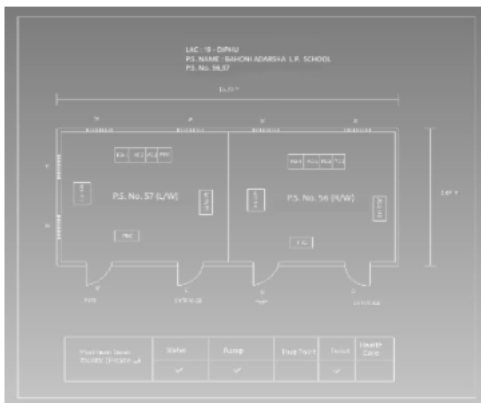

নিৰ্বাচক পঞ্জীয়ন বিষয়াৰ স্বাক্ষৰ

Nazri Naksha

Google Map View

Polling Station Building Front View

ভোটগ্ৰহন কেন্দ্ৰৰ সন্মুখৰ দৃশ্য

Cad View

Key MAP View

1 নাম : বিম্পা দাস মাতৃৰ নাম : নিলিমা দাসগুপ্ত ঘৰ নং : 00 বয়স : 31 লিঙ্গ : মহিলা	HYG0619726	# 2 নাম : বাহুল কুমাৰ বিশ্বকৰ্মা পিতাৰ নাম : বাজাৰাম বিশ্বকৰ্মা ঘৰ নং : ১৫২ গ বয়স : 27 লিঙ্গ : পুৰুষ	HYG0333070	3 নাম : কৃষ্ণা কুমাৰ শাহ পিতাৰ নাম : বৈকুণ্ঠ শাহ ঘৰ নং : 0 বয়স : 27 লিঙ্গ : পুৰুষ	HYG0298133
# 4 নাম : ৰেখা প্ৰচাদ স্বামীৰ নাম : দীপক প্ৰচাদ ঘৰ নং : ১০৮ বয়স : 26 লিঙ্গ : মহিলা	HYG0477018	5 নাম : প্ৰতি ভূঞা পিতাৰ নাম : পবিত্ৰ ভূঞা ঘৰ নং : ০০ বয়স : 25 লিঙ্গ : মহিলা	HYG0578492	S 6 নাম : নয় হাজৰিকা পিতাৰ নাম : জিতু হাজৰিকা ঘৰ নং : ০ বয়স : 25 লিঙ্গ : মহিলা	HYG0353433
7 নাম : দিলিপ দেব ৰায় পিতাৰ নাম : পৰিতুস দেব ৰায় ঘৰ নং : ১ বয়স : 50 লিঙ্গ : পুৰুষ	HYG5741786	8 নাম : কংকনা হাজৰিকা পিতাৰ নাম : প্ৰসেন হাজৰিকা ঘৰ নং : 01 বয়স : 23 লিঙ্গ : মহিলা	HYG0378836	9 নাম : কুমাৰী দেবী সিং স্বামীৰ নাম : সুদামা সিং ঘৰ নং : ২ বয়স : 64 লিঙ্গ : মহিলা	HYG5734576
10 নাম : শান্তৰ সিং পিতাৰ নাম : সুদামা সিং ঘৰ নং : ২ বয়স : 45 লিঙ্গ : পুৰুষ	HYG5734587	11 নাম : প্ৰনব দাস পিতাৰ নাম : ৰমাই ৰাম দাস ঘৰ নং : 02 বয়স : 45 লিঙ্গ : পুৰুষ	CLY1169773	12 নাম : ৰূপা দাস স্বামীৰ নাম : প্ৰনব দাস ঘৰ নং : 02 বয়স : 43 লিঙ্গ : মহিলা	CLY1171273
13 নাম : ৰামাবতী দেবী স্বামীৰ নাম : সন্তোষ সিং ঘৰ নং : ২ বয়স : 41 লিঙ্গ : মহিলা	HYG5734598	14 নাম : জয়প্ৰকাশ সিং পিতাৰ নাম : সুদামা সিং ঘৰ নং : ২ বয়স : 37 লিঙ্গ : পুৰুষ	HYG5734601	15 নাম : দিপক দাস পিতাৰ নাম : নিৰঞ্জন দাস ঘৰ নং : ২ বয়স : 34 লিঙ্গ : পুৰুষ	HYG5741720
16 নাম : প্ৰেমচাঁদ সিং পিতাৰ নাম : হৰিজী সিং ঘৰ নং : 2৭ বয়স : 22 লিঙ্গ : পুৰুষ	HYG1572395	17 নাম : আমলা দাস স্বামীৰ নাম : ৰঞ্জু দাস ঘৰ নং : 2গ বয়স : 29 লিঙ্গ : মহিলা	HYG0051276	18 নাম : ৰঞ্জন দাস মাতৃৰ নাম : জপতী দাস ঘৰ নং : ২ (খা) বয়স : 31 লিঙ্গ : পুৰুষ	HYG0474437
19 নাম : হেলোটা দাশ অন্যান্য : জপতী দাশ ঘৰ নং : 2 (খা) বয়স : 27 লিঙ্গ : মহিলা	HYG0406009	20 নাম : আৰতি দাস মাতৃৰ নাম : জপতী দাস ঘৰ নং : ২(খা) বয়স : 24 লিঙ্গ : মহিলা	HYG0473520	21 নাম : ৰাম গোবিন সিং পিতাৰ নাম : জয়ৰাম সিং ঘৰ নং : ২ক বয়স : 84 লিঙ্গ : পুৰুষ	HYG5734612
E 22 নাম : লাবন্য বালু দাস স্বামীৰ নাম : কৰুনা দাস ঘৰ নং : ২খ বয়স : 84 লিঙ্গ : মহিলা	HYG5734690	23 নাম : ৰান দাস স্বামীৰ নাম : নিৰঞ্জন দাস ঘৰ নং : ২খ বয়স : 61 লিঙ্গ : মহিলা	HYG5734736	24 নাম : জাবতী দাস পিতাৰ নাম : বৰুনা দাস ঘৰ নং : ২খ বয়স : 59 লিঙ্গ : মহিলা	HYG5734714
S 25 নাম : নতনী সিং পিতাৰ নাম : ৰাম গোবিন সিং ঘৰ নং : ২ক বয়স : 54 লিঙ্গ : পুৰুষ	HYG5734634	26 নাম : হৰিজী সিং পিতাৰ নাম : ৰাম গোবিন সিং ঘৰ নং : ২ক বয়স : 50 লিঙ্গ : পুৰুষ	HYG5734645	27 নাম : কমলতা দেবী স্বামীৰ নাম : হৰিজী সিং ঘৰ নং : ২ক বয়স : 44 লিঙ্গ : মহিলা	HYG5734678
28 নাম : ৰঞ্জু দাস পিতাৰ নাম : নিৰঞ্জন দাস ঘৰ নং : ২গ বয়স : 44 লিঙ্গ : পুৰুষ	HYG5734747	29 নাম : ভক্তৰঞ্জন দাস পিতাৰ নাম : বৰুন দাস ঘৰ নং : ২খ বয়স : 41 লিঙ্গ : পুৰুষ	HYG5734725	S 30 নাম : সন্তোষ সিং পিতাৰ নাম : ৰাম গোবিন সিং ঘৰ নং : ২ক বয়স : 39 লিঙ্গ : পুৰুষ	HYG5734667