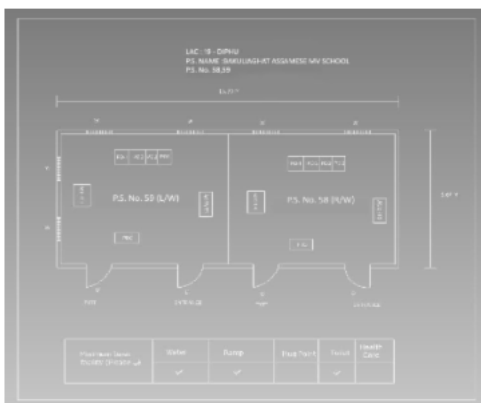

নিৰ্বাচক পঞ্জীয়ন বিষয়াৰ স্বাক্ষৰ

Nazri Naksha

Google Map View

Polling Station Building Front View

ভোটগ্ৰহন কেন্দ্ৰৰ সন্মুখৰ দৃশ্য

Cad View

Key MAP View

1 নাম : বৈকুণ্ঠ চাহ পিতাৰ নাম: ইন্দ্ৰাসন শাহ ঘৰ নং : 1 বয়স : 63 লিঙ্গ : পুৰুষ	HYG5834560 ফটো উপলব্ধ	2 নাম : বিবেক কুমাৰ চাহ পিতাৰ নাম: বৈকুণ্ঠ চাহ ঘৰ নং : 1 বয়স : 34 লিঙ্গ : পুৰুষ	HYG5834582 ফটো উপলব্ধ	3 নাম : আফজল হুছেইন লক্ষৰ পিতাৰ নাম: আব্ৰাৰ আলী লক্ষৰ ঘৰ নং : 02 বয়স : 47 লিঙ্গ : পুৰুষ	HYG2459156 ফটো উপলব্ধ
4 নাম : এলিজা লক্ষৰ স্বামীৰ নাম: আফজল হুছেইন লক্ষৰ ঘৰ নং : 02 বয়স : 40 লিঙ্গ : মহিলা	HYG5841474 ফটো উপলব্ধ	5 নাম : মাৰজিয়া লক্ষৰ পিতাৰ নাম: আফজল হুছেইন লক্ষৰ ঘৰ নং : 02 বয়স : 27 লিঙ্গ : মহিলা	HYG0277012 ফটো উপলব্ধ	6 নাম : ইয়াইয়া লক্ষৰ পিতাৰ নাম: আফজল হুছেইন লক্ষৰ ঘৰ নং : 02 বয়স : 19 লিঙ্গ : পুৰুষ	OYP0079038 ফটো উপলব্ধ
7 নাম : বাৰ্জেশ দা পিতাৰ নাম: মনহৰ দাস ঘৰ নং : 313 বয়স : 24 লিঙ্গ : পুৰুষ	HYG0549121 ফটো উপলব্ধ	#2 8 নাম : চুভদ্রা ছেত্ৰি স্বামীৰ নাম: বৃপক বিশ্বাস ঘৰ নং : 0ক বয়স : 26 লিঙ্গ : মহিলা	HYG0518209 ফটো উপলব্ধ	9 নাম : তপন দাস পিতাৰ নাম: বাৰেন্দ্ৰ দাস ঘৰ নং : 7 K বয়স : 25 লিঙ্গ : পুৰুষ	HYG0299313 ফটো উপলব্ধ
R 10 নাম : সুৰজিৎ দাস পিতাৰ নাম: সুকলাল দাস ঘৰ নং : 14 বয়স : 25 লিঙ্গ : পুৰুষ	HYG0366682 ফটো উপলব্ধ	11 নাম : বানি দাস স্বামীৰ নাম: বিশ্বজিত দাস ঘৰ নং : 16 বয়স : 27 লিঙ্গ : মহিলা	DCS0611947 ফটো উপলব্ধ	12 নাম : মুনী দেৱী স্বামীৰ নাম: সান্তনু সিং ঘৰ নং : 19ক বয়স : 46 লিঙ্গ : মহিলা	HYG5841781 ফটো উপলব্ধ
13 নাম : বাম্পা দাস স্বামীৰ নাম: ৰবীন্দ্ৰ দাস ঘৰ নং : 26 বয়স : 26 লিঙ্গ : মহিলা	HYG0535070 ফটো উপলব্ধ	# 14 নাম : মনিষ কুমাৰ সাহ পিতাৰ নাম: সাহা দেব সাহ ঘৰ নং : 33 বয়স : 23 লিঙ্গ : পুৰুষ	OYP0068288 ফটো উপলব্ধ	15 নাম : ৰাহুল দাস পিতাৰ নাম: জানকি দাস ঘৰ নং : 08 বয়স : 26 লিঙ্গ : পুৰুষ	HYG0547661 ফটো উপলব্ধ
16 নাম : উপাসনা সন্দিলা পিতাৰ নাম: মুনীন্দ্ৰ জ্যোতি শৰ্মা ঘৰ নং : 43 ক বয়স : 21 লিঙ্গ : মহিলা	HYG2501336 ফটো উপলব্ধ	17 নাম : সুস্মিতা দাস পিতাৰ নাম: জানকী দাস ঘৰ নং : 89 বয়স : 24 লিঙ্গ : মহিলা	HYG0547562 ফটো উপলব্ধ	18 নাম : ৰুমি দাস পিতাৰ নাম: শান্তো দাস ঘৰ নং : 58 বয়স : 24 লিঙ্গ : মহিলা	HYG1160464 ফটো উপলব্ধ
19 নাম : দৰলব দাস মাতৃৰ নাম: লক্ষী ৰানী দাস ঘৰ নং : 58 বয়স : 20 লিঙ্গ : পুৰুষ	OYP0015974 ফটো উপলব্ধ	20 নাম : জিৱন বৈশ্য পিতাৰ নাম: বাবুল বৈশ্য ঘৰ নং : 59খা বয়স : 26 লিঙ্গ : পুৰুষ	HYG1191519 ফটো উপলব্ধ	21 নাম : পালৱী মাৰি বৈশ্য স্বামীৰ নাম: জিৱন বৈশ্য ঘৰ নং : 59খা বয়স : 25 লিঙ্গ : মহিলা	HYG1191485 ফটো উপলব্ধ
22 নাম : বৰ্ণালী ৰায় পিতাৰ নাম: ৰঞ্জিত কুমাৰ ৰায় ঘৰ নং : 62 বয়স : 21 লিঙ্গ : মহিলা	HYG2507465 ফটো উপলব্ধ	23 নাম : বলাই চন্দ্ৰ দাস পিতাৰ নাম: শুচেন চন্দ্ৰ দাস ঘৰ নং : 66 বয়স : 47 লিঙ্গ : পুৰুষ	HYG0533273 ফটো উপলব্ধ	24 নাম : চাঁপা ৰনি দাশ পিতাৰ নাম: সুশেন দাস ঘৰ নং : 66 বয়স : 40 লিঙ্গ : মহিলা	HYG0533265 ফটো উপলব্ধ
# 25 নাম : কামিনী দাস স্বামীৰ নাম: কৰুনাকান্ত দাস ঘৰ নং : 69 ক বয়স : 65 লিঙ্গ : মহিলা	HYG8340305 ফটো উপলব্ধ	26 নাম : পুতুলী বৰা পিতাৰ নাম: সুৰেশ বৰা ঘৰ নং : 98 ক বয়স : 56 লিঙ্গ : পুৰুষ	HYG0476549 ফটো উপলব্ধ	27 নাম : ৰাখি ঠাকুৰ পিতাৰ নাম: নৱশিং ঠাকুৰ ঘৰ নং : 87 বয়স : 21 লিঙ্গ : মহিলা	HYG2546406 ফটো উপলব্ধ
# 28 নাম : অনিশা আগৰৱালা স্বামীৰ নাম: জইশ খান্ডেলওয়াল ঘৰ নং : 100 বয়স : 25 লিঙ্গ : মহিলা	DYB4772281 ফটো উপলব্ধ	S 29 নাম : ৰাহুল কুমাৰ পিতাৰ নাম: ৰামেশ্বৰ ঠাকুৰ ঘৰ নং : 102 বয়স : 29 লিঙ্গ : পুৰুষ	HYG0009639 ফটো উপলব্ধ	S 30 নাম : ৰোহিত কুমাৰ পিতাৰ নাম: ৰামেশ্বৰ ঠাকুৰ ঘৰ নং : 102 বয়স : 28 লিঙ্গ : পুৰুষ	HYG0009696 ফটো উপলব্ধ