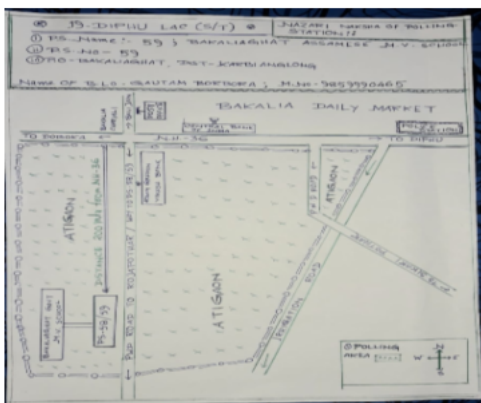

Nazri Naksha