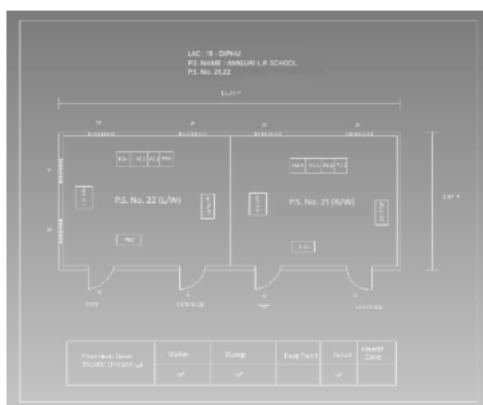

নিৰ্বাচক পঞ্জীয়ন বিষয়াৰ স্বাক্ষৰ

Nazri Naksha

Google Map View

Polling Station Building Front View

ভোটগ্ৰহন কেন্দ্ৰৰ সন্মুখৰ দৃশ্য

Cad View

Key MAP View

1 নাম : সাগৰ বড়ো পিতাৰ নাম: বিৰেন বড়ো ঘৰ নং : 00 বয়স : 40 লিঙ্গ : পুৰুষ	HYG0009078 ফটো উপলব্ধ	2 নাম : পুতুলী বড়ো স্বামীৰ নাম: হৰেন্দ্ৰ বড়ো ঘৰ নং : 1 বয়স : 74 লিঙ্গ : মহিলা	HYG2234573 ফটো উপলব্ধ	3 নাম : সঞ্জীৱ বড়ো পিতাৰ নাম: হৰেন্দ্ৰ বড়ো ঘৰ নং : 1 বয়স : 60 লিঙ্গ : পুৰুষ	HYG0009046 ফটো উপলব্ধ
4 নাম : ইলাবতী বড়ো স্বামীৰ নাম: সঞ্জীৱ বড়ো ঘৰ নং : 1 বয়স : 56 লিঙ্গ : মহিলা	HYG0009047 ফটো উপলব্ধ	5 নাম : কাৰ্তিক বড়ো পিতাৰ নাম: হৰেন্দ্ৰ বড়ো ঘৰ নং : 1 বয়স : 46 লিঙ্গ : পুৰুষ	HYG0009048 ফটো উপলব্ধ	6 নাম : প্ৰদীপ বড়ো পিতাৰ নাম: হৰেন বড়ো ঘৰ নং : 1 বয়স : 40 লিঙ্গ : পুৰুষ	HYG0009049 ফটো উপলব্ধ
7 নাম : ৰাজীৱ বড়ো পিতাৰ নাম: হৰেন বড়ো ঘৰ নং : 1 বয়স : 39 লিঙ্গ : পুৰুষ	HYG2234620 ফটো উপলব্ধ	8 নাম : অঞ্জলী বড়ো স্বামীৰ নাম: ৰাজীৱ বড়ো ঘৰ নং : 1 বয়স : 32 লিঙ্গ : মহিলা	HYG0009050 ফটো উপলব্ধ	9 নাম : অমিতা বড়ো স্বামীৰ নাম: প্ৰদীপ বড়ো ঘৰ নং : 1 বয়স : 25 লিঙ্গ : মহিলা	HYG1505825 ফটো উপলব্ধ
10 নাম : মুন বড়ো পিতাৰ নাম: সঞ্জীৱ বড়ো ঘৰ নং : 1 বয়স : 20 লিঙ্গ : পুৰুষ	OYP0004838 ফটো উপলব্ধ	11 নাম : হচেন বড়ো পিতাৰ নাম: হৰেন্দ্ৰ বড়ো ঘৰ নং : 2 বয়স : 60 লিঙ্গ : পুৰুষ	HYG2234631 ফটো উপলব্ধ	12 নাম : অনীল বড়ো পিতাৰ নাম: হচেন বড়ো ঘৰ নং : 2 বয়স : 26 লিঙ্গ : পুৰুষ	HYG1506633 ফটো উপলব্ধ
13 নাম : কহেশ্বৰী বড়ো স্বামীৰ নাম: মলেশ্বৰ বড়ো ঘৰ নং : 3 বয়স : 86 লিঙ্গ : মহিলা	HYG0009051 ফটো উপলব্ধ	14 নাম : তুলাৰাম বড়ো পিতাৰ নাম: মলেশ্বৰ বড়ো ঘৰ নং : 3 বয়স : 44 লিঙ্গ : পুৰুষ	HYG0009052 ফটো উপলব্ধ	15 নাম : বৈজয়ন্তী বড়ো স্বামীৰ নাম: তুলাৰাম বড়ো ঘৰ নং : 3 বয়স : 43 লিঙ্গ : মহিলা	HYG0009053 ফটো উপলব্ধ
16 নাম : হৰিমল বড়ো পিতাৰ নাম: হৰেন বড়ো ঘৰ নং : 3 বয়স : 38 লিঙ্গ : পুৰুষ	HYG0009054 ফটো উপলব্ধ	17 নাম : ভোগমল বড়ো পিতাৰ নাম: হৰেন বড়ো ঘৰ নং : 3 বয়স : 36 লিঙ্গ : পুৰুষ	HYG0009055 ফটো উপলব্ধ	18 নাম : ৰাংমালী বড়ো স্বামীৰ নাম: ভোগমল বড়ো ঘৰ নং : 3 বয়স : 32 লিঙ্গ : মহিলা	HYG0009056 ফটো উপলব্ধ
19 নাম : উখিল ৰৱ পিতাৰ নাম: থুলাৰাম ৰৱ ঘৰ নং : 3 বয়স : 23 লিঙ্গ : পুৰুষ	OYP0109876 ফটো উপলব্ধ	20 নাম : সুমিথ ৰৱ পিতাৰ নাম: থুলাৰাম ৰৱ ঘৰ নং : 3 বয়স : 19 লিঙ্গ : পুৰুষ	OYP0109934 ফটো উপলব্ধ	21 নাম : ৱাজেস ৰৱ পিতাৰ নাম: থুলাৰাম ৰৱ ঘৰ নং : 3 বয়স : 19 লিঙ্গ : পুৰুষ	OYP0109991 ফটো উপলব্ধ
22 নাম : জিনা বড়ো পিতাৰ নাম: হৰেন বড়ো ঘৰ নং : 8ক বয়স : 28 লিঙ্গ : মহিলা	HYG0360891 ফটো উপলব্ধ	23 নাম : ৰাগনী বড়ো স্বামীৰ নাম: হৰেন বড়ো ঘৰ নং : 8ক বয়স : 53 লিঙ্গ : মহিলা	HYG0009058 ফটো উপলব্ধ	24 নাম : নিৰেন বড়ো পিতাৰ নাম: মলেশ্বৰ বড়ো ঘৰ নং : 8 বয়স : 51 লিঙ্গ : পুৰুষ	HYG0009059 ফটো উপলব্ধ
25 নাম : বন্তী হাজাৰিকা স্বামীৰ নাম: নিৰেন বড়ো ঘৰ নং : 8 বয়স : 48 লিঙ্গ : মহিলা	HYG0009060 ফটো উপলব্ধ	26 নাম : পিজু বড়ো স্বামীৰ নাম: অৰিনাশ বড়ো ঘৰ নং : 8 বয়স : 45 লিঙ্গ : মহিলা	HYG0009061 ফটো উপলব্ধ	27 নাম : আকাশ বড়ো পিতাৰ নাম: অৰিনাশ বড়ো ঘৰ নং : 4 বয়স : 25 লিঙ্গ : পুৰুষ	HYG0618538 ফটো উপলব্ধ
28 নাম : ৱিসাৰ্দ ৰৱ পিতাৰ নাম: অৰিনাশ ৰৱ ঘৰ নং : 8ক বয়স : 19 লিঙ্গ : পুৰুষ	OYP0110239 ফটো উপলব্ধ	29 নাম : অৰিনাশ বড়ো পিতাৰ নাম: মলেশ্বৰ বড়ো ঘৰ নং : 8ক বয়স : 50 লিঙ্গ : পুৰুষ	HYG0009062 ফটো উপলব্ধ	30 নাম : কালিচৰন বসুমতাৰী পিতাৰ নাম: বানেশ্বৰ বসুমতাৰী ঘৰ নং : ৫ বয়স : 62 লিঙ্গ : পুৰুষ	HYG0009063 ফটো উপলব্ধ