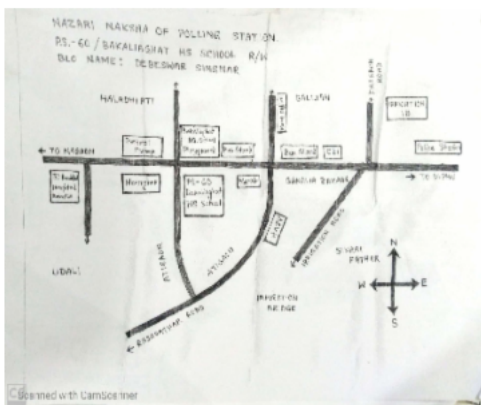

Nazri Naksha