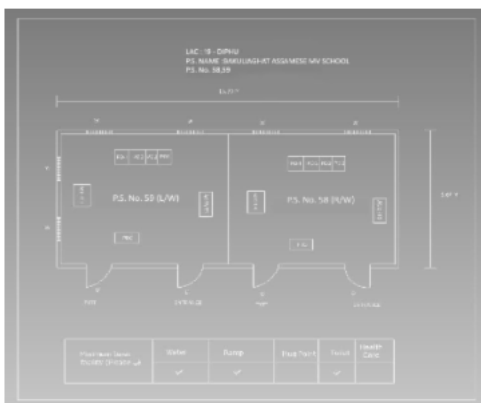

নিৰ্বাচক পঞ্জীয়ন বিষয়াৰ স্বাক্ষৰ

Nazri Naksha

Google Map View

Polling Station Building Front View

ভোটগ্ৰহন কেন্দ্ৰৰ সন্মুখৰ দৃশ্য

Cad View

Key MAP View

1 নাম : ভিমা দেবী স্বামীৰ নাম : এম বাহাদুৰ ঘৰ নং : 1 বয়স : 56 লিঙ্গ : মহিলা	HYG6234577 ফটো উপলব্ধ	2 নাম : বঞ্জিত চেত্ৰী পিতাৰ নাম : এম বাহাদুৰ চেত্ৰী ঘৰ নং : 1 বয়স : 39 লিঙ্গ : পুৰুষ	HYG6234588 ফটো উপলব্ধ	3 নাম : ৰাজ কুমাৰ ছেত্ৰী পিতাৰ নাম : এম বাহাদুৰ চেত্ৰী ঘৰ নং : 1 বয়স : 37 লিঙ্গ : পুৰুষ	HYG6239550 ফটো উপলব্ধ
4 নাম : ৰাজু চেত্ৰী পিতাৰ নাম : আম বাহাদুৰ চেত্ৰী ঘৰ নং : 1 বয়স : 31 লিঙ্গ : পুৰুষ	HYG1184068 ফটো উপলব্ধ	5 নাম : নৰমায়া দেবী স্বামীৰ নাম : দত্ত বাহাদুৰ চেত্ৰী ঘৰ নং : 2 বয়স : 81 লিঙ্গ : মহিলা	HYG6234613 ফটো উপলব্ধ	6 নাম : ঘনশ্যাম ছেত্ৰী পিতাৰ নাম : দত্ত বাহাদুৰ ঘৰ নং : 2 বয়স : 54 লিঙ্গ : পুৰুষ	HYG6234624 ফটো উপলব্ধ
7 নাম : ধন বাহাদুৰ চেত্ৰী পিতাৰ নাম : দত্ত বাহাদুৰ চেত্ৰী ঘৰ নং : 2 বয়স : 46 লিঙ্গ : পুৰুষ	HYG6234635 ফটো উপলব্ধ	8 নাম : ফুলমায়া দেবী স্বামীৰ নাম : ঘনশ্যাম ছেত্ৰী ঘৰ নং : 2 বয়স : 43 লিঙ্গ : মহিলা	HYG6234657 ফটো উপলব্ধ	9 নাম : প্ৰভাকৰ দাস পিতাৰ নাম : সুদাম দাস ঘৰ নং : 2 বয়স : 42 লিঙ্গ : পুৰুষ	HYG6535428 ফটো উপলব্ধ
10 নাম : সুপ্ৰিয়া দাস স্বামীৰ নাম : প্ৰভাকৰ দাশ ঘৰ নং : 2 বয়স : 26 লিঙ্গ : মহিলা	HYG0318212 ফটো উপলব্ধ	11 নাম : অনৰাগ ছেত্ৰী পিতাৰ নাম : ঘনশ্যাম ছেত্ৰী ঘৰ নং : 2 বয়স : 22 লিঙ্গ : পুৰুষ	HYG2541456 ফটো উপলব্ধ	12 নাম : নৰ বাহাদুৰ পিতাৰ নাম : বল বাহাদুৰ ঘৰ নং : 8 বয়স : 77 লিঙ্গ : পুৰুষ	HYG6234668 ফটো উপলব্ধ
13 নাম : শ্যাম বাহাদুৰ ছেত্ৰী পিতাৰ নাম : নৰ বাহাদুৰ ঘৰ নং : 8 বয়স : 46 লিঙ্গ : পুৰুষ	HYG6234691 ফটো উপলব্ধ	14 নাম : দুৰ্গা দেবী পিতাৰ নাম : নৰ বাহাদুৰ ঘৰ নং : 8 বয়স : 44 লিঙ্গ : মহিলা	HYG6234704 ফটো উপলব্ধ	15 নাম : গীতা থাপা দেবী স্বামীৰ নাম : শ্যাম বাহাদুৰ ঘৰ নং : 4 বয়স : 40 লিঙ্গ : মহিলা	HYG1163187 ফটো উপলব্ধ
16 নাম : সাগৰ ছেত্ৰী পিতাৰ নাম : তুলসী বাহাদুৰ ছেত্ৰী ঘৰ নং : 8 বয়স : 33 লিঙ্গ : পুৰুষ	HYG6239583 ফটো উপলব্ধ	17 নাম : গণেশ বাহাদুৰ ছেত্ৰী পিতাৰ নাম : বল বাহাদুৰ ঘৰ নং : 5 বয়স : 56 লিঙ্গ : পুৰুষ	HYG6234715 ফটো উপলব্ধ	18 নাম : অন্দিকা কোঁছ স্বামীৰ নাম : গণেশ বাহাদুৰ ঘৰ নং : 5 বয়স : 51 লিঙ্গ : মহিলা	HYG6234726 ফটো উপলব্ধ
S 19 নাম : চীনা দেবী পিতাৰ নাম : গণেশ বাহাদুৰ চেত্ৰী ঘৰ নং : 5 বয়স : 33 লিঙ্গ : মহিলা	HYG1632439 ফটো উপলব্ধ	20 নাম : পুলক ছেত্ৰী পিতাৰ নাম : গণেশ বাহাদুৰ ছেত্ৰী ঘৰ নং : 5 বয়স : 32 লিঙ্গ : পুৰুষ	HYG6239561 ফটো উপলব্ধ	21 নাম : টেক বাহাদুৰ পিতাৰ নাম : দত্ত বাহাদুৰ ঘৰ নং : 6 বয়স : 54 লিঙ্গ : পুৰুষ	HYG6234737 ফটো উপলব্ধ
22 নাম : গীতাজ্জলী দেবী স্বামীৰ নাম : টেক বাহাদুৰ চেত্ৰী ঘৰ নং : 6 বয়স : 51 লিঙ্গ : মহিলা	HYG6234748 ফটো উপলব্ধ	23 নাম : সুৰজ বাহাদুৰ ছেত্ৰী পিতাৰ নাম : টেক বাহাদুৰ ছেত্ৰী ঘৰ নং : 6 বয়স : 35 লিঙ্গ : পুৰুষ	HYG6239572 ফটো উপলব্ধ	24 নাম : কৃষ্ণাশ্ৰী দেবী পিতাৰ নাম : টেক বাহাদুৰ ঘৰ নং : 6 বয়স : 27 লিঙ্গ : মহিলা	HYG0450015 ফটো উপলব্ধ
25 নাম : চন্দ্ৰ বাহাদুৰ পিতাৰ নাম : বল বাহাদুৰ ঘৰ নং : 9 বয়স : 52 লিঙ্গ : পুৰুষ	HYG6234760 ফটো উপলব্ধ	26 নাম : বেণুকা দেবী স্বামীৰ নাম : চন্দ্ৰ বাহাদুৰ ঘৰ নং : 9 বয়স : 47 লিঙ্গ : মহিলা	HYG6234771 ফটো উপলব্ধ	27 নাম : দীপক ছেত্ৰী মাতৃৰ নাম : বুচি দেবী ঘৰ নং : 9 বয়স : 39 লিঙ্গ : পুৰুষ	HYG6234782 ফটো উপলব্ধ
28 নাম : অম্লানজ্যোতি ক্ৰ পিতাৰ নাম : ৰাজু কুমাৰ ক্ৰ ঘৰ নং : 7 বয়স : 27 লিঙ্গ : পুৰুষ	HYG0431734 ফটো উপলব্ধ	29 নাম : ওম বাহাদুৰ ছেত্ৰী পিতাৰ নাম : নৰ বাহাদুৰ ঘৰ নং : 08 ক বয়স : 50 লিঙ্গ : পুৰুষ	HYG6234680 ফটো উপলব্ধ	30 নাম : বাবল বৰুদলৈ পিতাৰ নাম : ঠগী বৰদলৈ ঘৰ নং : 8 ক বয়স : 26 লিঙ্গ : পুৰুষ	HYG1314681 ফটো উপলব্ধ