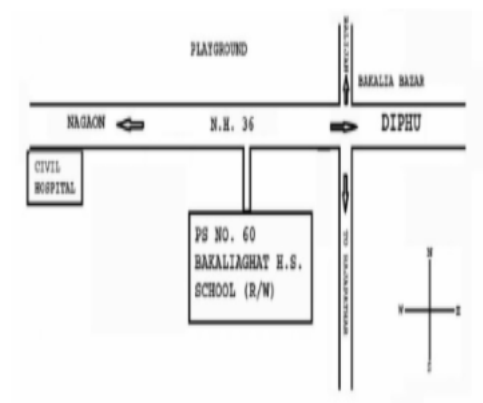

নিৰ্বাচক পঞ্জীয়ন বিষয়াৰ স্বাক্ষৰ

Nazri Naksha

Google Map View

Polling Station Building Front View

ভোটগ্ৰহন কেন্দ্ৰৰ সন্মুখৰ দৃশ্য

Cad View

Key MAP View

1 নাম : ভিমা দেবী স্বামীৰ নাম : এম বাহাদুৰ ঘৰ নং : 1 বয়স : 56 লিঙ্গ : মহিলা	HYG6234577 ফটো উপলব্ধ	2 নাম : বঞ্জিত চেত্ৰী পিতাৰ নাম : এম বাহাদুৰ চেত্ৰী ঘৰ নং : 1 বয়স : 39 লিঙ্গ : পুৰুষ	HYG6234588 ফটো উপলব্ধ	3 নাম : ৰাজ কুমাৰ ছেত্ৰী পিতাৰ নাম : এম বাহাদুৰ চেত্ৰী ঘৰ নং : 1 বয়স : 37 লিঙ্গ : পুৰুষ	HYG6239550 ফটো উপলব্ধ
4 নাম : ৰাজু চেত্ৰী পিতাৰ নাম : আম বাহাদুৰ চেত্ৰী ঘৰ নং : 1 বয়স : 31 লিঙ্গ : পুৰুষ	HYG1184068 ফটো উপলব্ধ	5 নাম : নৰমায়া দেবী স্বামীৰ নাম : দত্ত বাহাদুৰ চেত্ৰী ঘৰ নং : 2 বয়স : 81 লিঙ্গ : মহিলা	HYG6234613 ফটো উপলব্ধ	6 নাম : ঘনশ্যাম ছেত্ৰী পিতাৰ নাম : দত্ত বাহাদুৰ ঘৰ নং : 2 বয়স : 54 লিঙ্গ : পুৰুষ	HYG6234624 ফটো উপলব্ধ
7 নাম : ধন বাহাদুৰ চেত্ৰী পিতাৰ নাম : দত্ত বাহাদুৰ চেত্ৰী ঘৰ নং : 2 বয়স : 46 লিঙ্গ : পুৰুষ	HYG6234635 ফটো উপলব্ধ	8 নাম : ফুলমায়া দেবী স্বামীৰ নাম : ঘনশ্যাম ছেত্ৰী ঘৰ নং : 2 বয়স : 43 লিঙ্গ : মহিলা	HYG6234657 ফটো উপলব্ধ	9 নাম : প্ৰভাকৰ দাস পিতাৰ নাম : সুদাম দাস ঘৰ নং : 2 বয়স : 42 লিঙ্গ : পুৰুষ	HYG6535428 ফটো উপলব্ধ
10 নাম : সুপ্ৰিয়া দাস স্বামীৰ নাম : প্ৰভাকৰ দাশ ঘৰ নং : 2 বয়স : 26 লিঙ্গ : মহিলা	HYG0318212 ফটো উপলব্ধ	11 নাম : অনৰাগ ছেত্ৰী পিতাৰ নাম : ঘনশ্যাম ছেত্ৰী ঘৰ নং : 2 বয়স : 22 লিঙ্গ : পুৰুষ	HYG2541456 ফটো উপলব্ধ	12 নাম : নৰ বাহাদুৰ পিতাৰ নাম : বল বাহাদুৰ ঘৰ নং : 8 বয়স : 77 লিঙ্গ : পুৰুষ	HYG6234668 ফটো উপলব্ধ
13 নাম : শ্যাম বাহাদুৰ ছেত্ৰী পিতাৰ নাম : নৰ বাহাদুৰ ঘৰ নং : 8 বয়স : 46 লিঙ্গ : পুৰুষ	HYG6234691 ফটো উপলব্ধ	14 নাম : দুৰ্গা দেবী পিতাৰ নাম : নৰ বাহাদুৰ ঘৰ নং : 8 বয়স : 44 লিঙ্গ : মহিলা	HYG6234704 ফটো উপলব্ধ	15 নাম : গীতা থাপা দেবী স্বামীৰ নাম : শ্যাম বাহাদুৰ ঘৰ নং : 4 বয়স : 40 লিঙ্গ : মহিলা	HYG1163187 ফটো উপলব্ধ
16 নাম : সাগৰ ছেত্ৰী পিতাৰ নাম : তুলসী বাহাদুৰ ছেত্ৰী ঘৰ নং : 8 বয়স : 33 লিঙ্গ : পুৰুষ	HYG6239583 ফটো উপলব্ধ	17 নাম : গণেশ বাহাদুৰ ছেত্ৰী পিতাৰ নাম : বল বাহাদুৰ ঘৰ নং : 5 বয়স : 56 লিঙ্গ : পুৰুষ	HYG6234715 ফটো উপলব্ধ	18 নাম : অন্দিকা কোঁছ স্বামীৰ নাম : গণেশ বাহাদুৰ ঘৰ নং : 5 বয়স : 51 লিঙ্গ : মহিলা	HYG6234726 ফটো উপলব্ধ
S 19 নাম : চীনা দেবী পিতাৰ নাম : গণেশ বাহাদুৰ চেত্ৰী ঘৰ নং : 5 বয়স : 33 লিঙ্গ : মহিলা	HYG1632439 ফটো উপলব্ধ	20 নাম : পুলক ছেত্ৰী পিতাৰ নাম : গণেশ বাহাদুৰ ছেত্ৰী ঘৰ নং : 5 বয়স : 32 লিঙ্গ : পুৰুষ	HYG6239561 ফটো উপলব্ধ	21 নাম : টেক বাহাদুৰ পিতাৰ নাম : দত্ত বাহাদুৰ ঘৰ নং : 6 বয়স : 54 লিঙ্গ : পুৰুষ	HYG6234737 ফটো উপলব্ধ
22 নাম : গীতাজ্জলী দেবী স্বামীৰ নাম : টেক বাহাদুৰ চেত্ৰী ঘৰ নং : 6 বয়স : 51 লিঙ্গ : মহিলা	HYG6234748 ফটো উপলব্ধ	23 নাম : সুৰজ বাহাদুৰ ছেত্ৰী পিতাৰ নাম : টেক বাহাদুৰ ছেত্ৰী ঘৰ নং : 6 বয়স : 35 লিঙ্গ : পুৰুষ	HYG6239572 ফটো উপলব্ধ	24 নাম : কৃষ্ণাশ্ৰী দেবী পিতাৰ নাম : টেক বাহাদুৰ ঘৰ নং : 6 বয়স : 27 লিঙ্গ : মহিলা	HYG0450015 ফটো উপলব্ধ
25 নাম : চন্দ্ৰ বাহাদুৰ পিতাৰ নাম : বল বাহাদুৰ ঘৰ নং : 9 বয়স : 52 লিঙ্গ : পুৰুষ	HYG6234760 ফটো উপলব্ধ	26 নাম : বেণুকা দেবী স্বামীৰ নাম : চন্দ্ৰ বাহাদুৰ ঘৰ নং : 9 বয়স : 47 লিঙ্গ : মহিলা	HYG6234771 ফটো উপলব্ধ	27 নাম : দীপক ছেত্ৰী মাতৃৰ নাম : বুচি দেবী ঘৰ নং : 9 বয়স : 39 লিঙ্গ : পুৰুষ	HYG6234782 ফটো উপলব্ধ
28 নাম : অম্লানজ্যোতি ক্ৰ পিতাৰ নাম : ৰাজু কুমাৰ ক্ৰ ঘৰ নং : 7 বয়স : 27 লিঙ্গ : পুৰুষ	HYG0431734 ফটো উপলব্ধ	29 নাম : ওম বাহাদুৰ ছেত্ৰী পিতাৰ নাম : নৰ বাহাদুৰ ঘৰ নং : 08 ক বয়স : 50 লিঙ্গ : পুৰুষ	HYG6234680 ফটো উপলব্ধ	30 নাম : বাবল বৰুদলৈ পিতাৰ নাম : ঠগী বৰদলৈ ঘৰ নং : 8 ক বয়স : 26 লিঙ্গ : পুৰুষ	HYG1314681 ফটো উপলব্ধ