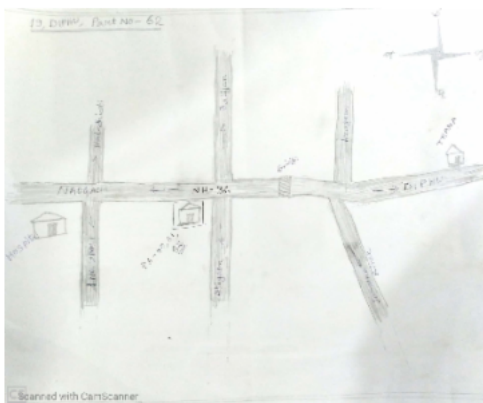

ভোটাৰ তালিকা 2026 S03 অসম

বিধানসভা সমষ্টিৰ নম্বৰ, নাম আৰু সংৰক্ষণৰ স্থিতি : 110 - ডিফু (অনুসূচিত জনজাতি)		খণ্ড নং : 53			
এই বিধানসভা সমষ্টিত কোন সংসদীয় সমষ্টিৰ অন্তৰ্গত তাৰ নম্বৰ, নাম আৰু সংৰক্ষণ স্থিতি : 6 - ডিফু (অনুসূচিত জনজাতি)					
1. সংশোধনৰ বিৱৰণ					
সংশোধনৰ বছৰ	2026	তালিকাৰ চিনাক্তকৰণ			
ভিত্তি তাৰিখ	01-04-2026	বিশেষ সংশোধন, 2026 চনৰ পূৰ্বৰ 2025 চনৰ মূল তালিকাৰ লগত থকা সংযোজন সমূহ একত্ৰিতকৰণ কৰা তালিকা।			
সংশোধনৰ প্ৰকাৰ	বিশেষ সংশোধন 2026				
প্ৰকাশনৰ তাৰিখ	23-03-2026				
2. খণ্ড আৰু ভোটগ্ৰহন কেন্দ্ৰৰ বিৱৰণ					
খণ্ডৰ অন্তৰ্গত এলেকা সমূহৰ নম্বৰ আৰু নাম					
1-চিকাৰি পথাৰ	মূল চহৰ/গাওঁ : বকলীয়া				
2-হালধি আটী	ৱাৰ্ড নং : ৱাৰ্ড নং ৬				
	ডাকঘৰ : বকলীয়াঘাট				
	পুলিচ থানা : বকলীয়া				
	ব্লক : বকলীয়া এম বি				
	ৰাজহ চক্ৰ : ফুলনি				
	জিলা : কাৰবি আংলং				
	পিনকোড : 782482				
3. ভোটগ্ৰহন কেন্দ্ৰৰ বিৱৰণ					
ভোটগ্ৰহন কেন্দ্ৰৰ নম্বৰ আৰু নাম :		ভোটগ্ৰহন কেন্দ্ৰৰ প্ৰকাৰ (পুৰুষ/মহিলা/সাধাৰণ)		সাধাৰণ	
53 - বকলীয়াঘাট হাইয়াৰ চেকণ্ডাৰী স্কুল - মধ্য		খণ্ডৰ অন্তৰ্গত সহায়ক ভোটগ্ৰহন কেন্দ্ৰৰ সংখ্যা :		0	
ভোটগ্ৰহন কেন্দ্ৰৰ ঠিকনা :					
বকলীয়া ঘাট হাইয়াৰ চেকণ্ডাৰী স্কুল, কোঠা নং ৩, বকলীয়া টাউন					
4. ভোটাৰৰ সংখ্যা					
আৰম্ভনি ক্ৰমিক নং	শেষ ক্ৰমিক নং	মুঠ ভোটাৰ			
		পুৰুষ	মহিলা	৩য় লিঙ্গ	মুঠ
1	948	440	442	0	882

নিৰ্বাচক পঞ্জীয়ন বিষয়াৰ স্বাক্ষৰ

Nazri Naksha

Google Map View

Polling Station Building Front View

ভোটগ্ৰহন কেন্দ্ৰৰ সন্মুখৰ দৃশ্য

Cad View

Key MAP View