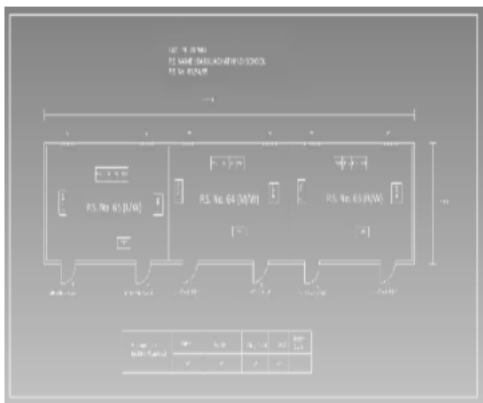

নিৰ্বাচক পঞ্জীয়ন বিষয়াৰ স্বাক্ষৰ

Nazri Naksha

Google Map View

Polling Station Building Front View

ভোটগ্রহন কেন্দ্ৰৰ সন্মুখৰ দৃশ্য

Cad View

Key MAP View

#2 1 নাম : বিনা টেৰণপী স্বামীৰ নাম : বাবু বে ঘৰ নং : 00 বয়স : 47 লিঙ্গ : মহিলা ফটো উপলব্ধ	HYG1508561	2 নাম : ছাৰহন তেৰাং পিতাৰ নাম : সুৰেন তেৰাং ঘৰ নং : 0 বয়স : 29 লিঙ্গ : পুৰুষ ফটো উপলব্ধ	HYG2497270	S 3 নাম : উদিছ চাহা পিতাৰ নাম : চুখলাল চাহা ঘৰ নং : 3 বয়স : 43 লিঙ্গ : পুৰুষ ফটো উপলব্ধ	HYG6434599
S 4 নাম : খুশনাৰায়ন চৌহান পিতাৰ নাম : স্বামীনাথ চৌহান ঘৰ নং : 3 বয়স : 48 লিঙ্গ : পুৰুষ ফটো উপলব্ধ	HYG6434635	5 নাম : লখিমা ছেত্ৰী স্বামীৰ নাম : দি বাহাদুৰ ছেত্ৰী ঘৰ নং : 0 বয়স : 58 লিঙ্গ : মহিলা ফটো উপলব্ধ	HYG6434715	E 6 নাম : কানাই চাহা পিতাৰ নাম : বুছা চাহা ঘৰ নং : 0 বয়স : 56 লিঙ্গ : পুৰুষ ফটো উপলব্ধ	HYG6434657
7 নাম : সাবিতা দেৱী স্বামীৰ নাম : জ্যোতিষ চাহা ঘৰ নং : 0 বয়স : 53 লিঙ্গ : মহিলা ফটো উপলব্ধ	HYG6434680	S 8 নাম : হীতেশ দেৱ পিতাৰ নাম : শিশিৰ দেৱ ঘৰ নং : 0 বয়স : 48 লিঙ্গ : পুৰুষ ফটো উপলব্ধ	HYG6434691	S 9 নাম : সুপ্ৰভা দেৱ স্বামীৰ নাম : হীতেশ দেৱ ঘৰ নং : 0 বয়স : 43 লিঙ্গ : মহিলা ফটো উপলব্ধ	HYG6434704
10 নাম : মিতেশ সাহ পিতাৰ নাম : জ্যোতিশ সাহ ঘৰ নং : 0 বয়স : 35 লিঙ্গ : পুৰুষ ফটো উপলব্ধ	HYG0076877	11 নাম : বাবুল কুমাৰ পাণ্ডে পিতাৰ নাম : অৰূপ পাণ্ডে ঘৰ নং : 0 বয়স : 35 লিঙ্গ : পুৰুষ ফটো উপলব্ধ	HYG2413323	12 নাম : প্ৰীয়া কিমাৰী সাহ পিতাৰ নাম : জ্যোতিশ সাহ ঘৰ নং : 0 বয়স : 35 লিঙ্গ : মহিলা ফটো উপলব্ধ	HYG0077156
13 নাম : ৰবি চাহা পিতাৰ নাম : কানাই চাহা ঘৰ নং : 0 বয়স : 32 লিঙ্গ : পুৰুষ ফটো উপলব্ধ	HYG0581918	14 নাম : অজয় দাস পিতাৰ নাম : আচিত দাস ঘৰ নং : 0 বয়স : 31 লিঙ্গ : পুৰুষ ফটো উপলব্ধ	HYG0558577	15 নাম : নিভা কুমাৰী মিশ্ৰ স্বামীৰ নাম : বাবুল কুমাৰ পাণ্ডে ঘৰ নং : 3 বয়স : 31 লিঙ্গ : মহিলা ফটো উপলব্ধ	HYG1213347
16 নাম : বাবুল কুমাৰ সাহ মাতৃৰ নাম : সাবিতা দেৱী ঘৰ নং : 0 বয়স : 30 লিঙ্গ : পুৰুষ ফটো উপলব্ধ	HYG0196766	17 নাম : মুনী চেত্ৰী মাতৃৰ নাম : লক্ষীমা চেত্ৰী ঘৰ নং : 0 বয়স : 29 লিঙ্গ : মহিলা ফটো উপলব্ধ	HYG0196337	18 নাম : সঞ্জয় দাস পিতাৰ নাম : আচিত দাস ঘৰ নং : 0 বয়স : 29 লিঙ্গ : পুৰুষ ফটো উপলব্ধ	HYG0559922
19 নাম : কাচে তিমুংপী স্বামীৰ নাম : ছাৰহন তেৰাং ঘৰ নং : 0 বয়স : 28 লিঙ্গ : মহিলা ফটো উপলব্ধ	HYG0297242	20 নাম : অজয় চাহা পিতাৰ নাম : কানাই চাহা ঘৰ নং : 0 বয়স : 27 লিঙ্গ : পুৰুষ ফটো উপলব্ধ	HYG0582395	21 নাম : ৰূপম কুমাৰ পাণ্ডে পিতাৰ নাম : অৰূপ পাণ্ডে ঘৰ নং : 3 বয়স : 26 লিঙ্গ : পুৰুষ ফটো উপলব্ধ	HYG1193556
22 নাম : সন্তোষী চাহা পিতাৰ নাম : কানাই চাহা ঘৰ নং : 0 বয়স : 25 লিঙ্গ : মহিলা ফটো উপলব্ধ	HYG0582379	23 নাম : স্নেহা যাদৱ পিতাৰ নাম : ৰাম দৰ্শা যাদৱ ঘৰ নং : 3 ক বয়স : 19 লিঙ্গ : মহিলা ফটো উপলব্ধ	OYP0120477	24 নাম : সুৰজ দাস পিতাৰ নাম : বাবুল দাস ঘৰ নং : 3 (এ) বয়স : 28 লিঙ্গ : পুৰুষ ফটো উপলব্ধ	HYG0406298
25 নাম : পবন দাস পিতাৰ নাম : বাবুল দাস ঘৰ নং : 120 বয়স : 25 লিঙ্গ : পুৰুষ ফটো উপলব্ধ	HYG0406314	26 নাম : বৰ্ণালী বৰা স্বামীৰ নাম : পবন দাস ঘৰ নং : 3 (এ) বয়স : 24 লিঙ্গ : মহিলা ফটো উপলব্ধ	HYG0406272	27 নাম : জোন্না ক্ৰপী স্বামীৰ নাম : সোন্দজা তিমুং ঘৰ নং : 3 বয়স : 20 লিঙ্গ : মহিলা ফটো উপলব্ধ	OYP0047605
28 নাম : ছংজা তিমুং পিতাৰ নাম : ছাৰহিৎ তিমুং ঘৰ নং : 3 বয়স : 22 লিঙ্গ : পুৰুষ ফটো উপলব্ধ	HYG2527109	29 নাম : চেহং তিমুং পিতাৰ নাম : ছাৰহিৎ তিমুং ঘৰ নং : 3 গ খ বয়স : 21 লিঙ্গ : পুৰুষ ফটো উপলব্ধ	HYG2527125	30 নাম : মোহিত ক্ৰ যাদৱ পিতাৰ নাম : ৰামদৰ্শ যাদৱ ঘৰ নং : 3 ক বয়স : 22 লিঙ্গ : পুৰুষ ফটো উপলব্ধ	HYG1384270