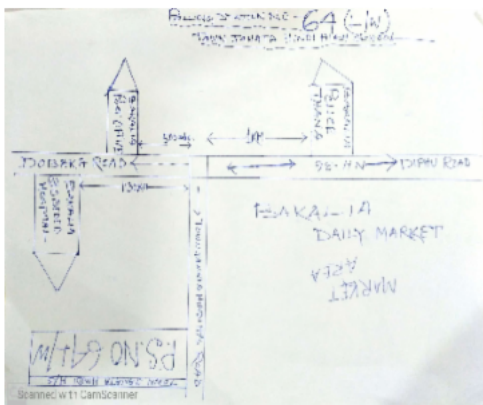

Nazri Naksha