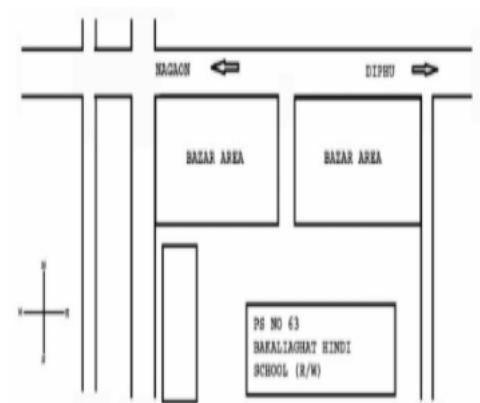

নিৰ্বাচক পঞ্জীয়ন বিষয়াৰ স্বাক্ষৰ

Nazri Naksha

Google Map View

Polling Station Building Front View

ভোটগ্রহন কেন্দ্ৰৰ সন্মুখৰ দৃশ্য

Cad View

Key MAP View

#2 1 নাম : বিনা টেৰণপী স্বামীৰ নাম : বাবু বে ঘৰ নং : 00 বয়স : 47 লিঙ্গ : মহিলা ফটো উপলব্ধ	HYG1508561	2 নাম : ছাৰহন তেৰাং পিতাৰ নাম : সুৰেন তেৰাং ঘৰ নং : 0 বয়স : 29 লিঙ্গ : পুৰুষ ফটো উপলব্ধ	HYG2497270	S 3 নাম : উদিছ চাহা পিতাৰ নাম : চুখলাল চাহা ঘৰ নং : 3 বয়স : 43 লিঙ্গ : পুৰুষ ফটো উপলব্ধ	HYG6434599
S 4 নাম : খুশনাৰায়ন চৌহান পিতাৰ নাম : স্বামীনাথ চৌহান ঘৰ নং : 3 বয়স : 48 লিঙ্গ : পুৰুষ ফটো উপলব্ধ	HYG6434635	5 নাম : লখিমা ছেত্ৰী স্বামীৰ নাম : দি বাহাদুৰ ছেত্ৰী ঘৰ নং : 0 বয়স : 58 লিঙ্গ : মহিলা ফটো উপলব্ধ	HYG6434715	E 6 নাম : কানাই চাহা পিতাৰ নাম : বুছা চাহা ঘৰ নং : 0 বয়স : 56 লিঙ্গ : পুৰুষ ফটো উপলব্ধ	HYG6434657
7 নাম : সাবিতা দেৱী স্বামীৰ নাম : জ্যোতিষ চাহা ঘৰ নং : 0 বয়স : 53 লিঙ্গ : মহিলা ফটো উপলব্ধ	HYG6434680	S 8 নাম : হীতেশ দেৱ পিতাৰ নাম : শিশিৰ দেৱ ঘৰ নং : 0 বয়স : 48 লিঙ্গ : পুৰুষ ফটো উপলব্ধ	HYG6434691	S 9 নাম : সুপ্ৰভা দেৱ স্বামীৰ নাম : হীতেশ দেৱ ঘৰ নং : 0 বয়স : 43 লিঙ্গ : মহিলা ফটো উপলব্ধ	HYG6434704
10 নাম : মিতেশ সাহ পিতাৰ নাম : জ্যোতিশ সাহ ঘৰ নং : 0 বয়স : 35 লিঙ্গ : পুৰুষ ফটো উপলব্ধ	HYG0076877	11 নাম : বাবুল কুমাৰ পাণ্ডে পিতাৰ নাম : অৰূপ পাণ্ডে ঘৰ নং : 0 বয়স : 35 লিঙ্গ : পুৰুষ ফটো উপলব্ধ	HYG2413323	12 নাম : প্ৰীয়া কিমাৰী সাহ পিতাৰ নাম : জ্যোতিশ সাহ ঘৰ নং : 0 বয়স : 35 লিঙ্গ : মহিলা ফটো উপলব্ধ	HYG0077156
13 নাম : ৰবি চাহা পিতাৰ নাম : কানাই চাহা ঘৰ নং : 0 বয়স : 32 লিঙ্গ : পুৰুষ ফটো উপলব্ধ	HYG0581918	14 নাম : অজয় দাস পিতাৰ নাম : আচিত দাস ঘৰ নং : 0 বয়স : 31 লিঙ্গ : পুৰুষ ফটো উপলব্ধ	HYG0558577	15 নাম : নিভা কুমাৰী মিশ্ৰ স্বামীৰ নাম : বাবুল কুমাৰ পাণ্ডে ঘৰ নং : 3 বয়স : 31 লিঙ্গ : মহিলা ফটো উপলব্ধ	HYG1213347
16 নাম : বাবুল কুমাৰ সাহ মাতৃৰ নাম : সাবিতা দেৱী ঘৰ নং : 0 বয়স : 30 লিঙ্গ : পুৰুষ ফটো উপলব্ধ	HYG0196766	17 নাম : মুনী চেত্ৰী মাতৃৰ নাম : লক্ষীমা চেত্ৰী ঘৰ নং : 0 বয়স : 29 লিঙ্গ : মহিলা ফটো উপলব্ধ	HYG0196337	18 নাম : সঞ্জয় দাস পিতাৰ নাম : আচিত দাস ঘৰ নং : 0 বয়স : 29 লিঙ্গ : পুৰুষ ফটো উপলব্ধ	HYG0559922
19 নাম : কাচে তিমুংপী স্বামীৰ নাম : ছাৰহন তেৰাং ঘৰ নং : 0 বয়স : 28 লিঙ্গ : মহিলা ফটো উপলব্ধ	HYG0297242	20 নাম : অজয় চাহা পিতাৰ নাম : কানাই চাহা ঘৰ নং : 0 বয়স : 27 লিঙ্গ : পুৰুষ ফটো উপলব্ধ	HYG0582395	21 নাম : ৰূপম কুমাৰ পাণ্ডে পিতাৰ নাম : অৰূপ পাণ্ডে ঘৰ নং : 3 বয়স : 26 লিঙ্গ : পুৰুষ ফটো উপলব্ধ	HYG1193556
22 নাম : সন্তোষী চাহা পিতাৰ নাম : কানাই চাহা ঘৰ নং : 0 বয়স : 25 লিঙ্গ : মহিলা ফটো উপলব্ধ	HYG0582379	23 নাম : স্নেহা যাদৱ পিতাৰ নাম : ৰাম দৰ্শা যাদৱ ঘৰ নং : 3 ক বয়স : 19 লিঙ্গ : মহিলা ফটো উপলব্ধ	OYP0120477	24 নাম : সুৰজ দাস পিতাৰ নাম : বাবুল দাস ঘৰ নং : 3 (এ) বয়স : 28 লিঙ্গ : পুৰুষ ফটো উপলব্ধ	HYG0406298
25 নাম : পবন দাস পিতাৰ নাম : বাবুল দাস ঘৰ নং : 120 বয়স : 25 লিঙ্গ : পুৰুষ ফটো উপলব্ধ	HYG0406314	26 নাম : বৰ্ণালী বৰা স্বামীৰ নাম : পবন দাস ঘৰ নং : 3 (এ) বয়স : 24 লিঙ্গ : মহিলা ফটো উপলব্ধ	HYG0406272	27 নাম : জোন্না ক্ৰপী স্বামীৰ নাম : সোন্দজা তিমুং ঘৰ নং : 3 বয়স : 20 লিঙ্গ : মহিলা ফটো উপলব্ধ	OYP0047605
28 নাম : ছংজা তিমুং পিতাৰ নাম : ছাৰহিৎ তিমুং ঘৰ নং : 3 বয়স : 22 লিঙ্গ : পুৰুষ ফটো উপলব্ধ	HYG2527109	29 নাম : চেহং তিমুং পিতাৰ নাম : ছাৰহিৎ তিমুং ঘৰ নং : 3 গ খ বয়স : 21 লিঙ্গ : পুৰুষ ফটো উপলব্ধ	HYG2527125	30 নাম : মোহিত ক্ৰ যাদৱ পিতাৰ নাম : ৰামদৰ্শ যাদৱ ঘৰ নং : 3 ক বয়স : 22 লিঙ্গ : পুৰুষ ফটো উপলব্ধ	HYG1384270