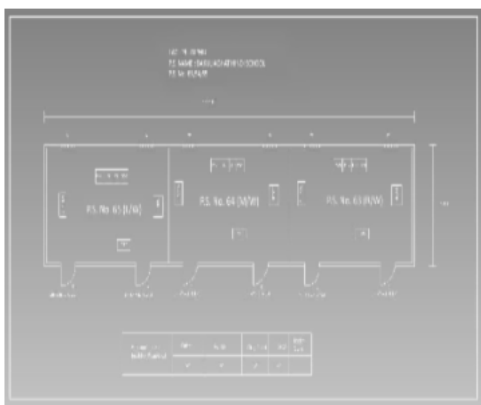

নিৰ্বাচক পঞ্জীয়ন বিষয়াৰ স্বাক্ষৰ

Nazri Naksha

Google Map View

Polling Station Building Front View

ভোটগ্ৰহন কেন্দ্ৰৰ সন্মুখৰ দৃশ্য

Cad View

Key MAP View

| | | | | | |
|---|--------------------------|--|--------------------------|--|--------------------------|
| 1 নাম : জোনাৰধন দাশ পিতাৰ নাম: সুদাম চন্দ্ৰ দাশ ঘৰ নং : 2 বয়স : 38 লিঙ্গ : পুৰুষ | HYG6535393 ফটো উপলব্ধ | 2 নাম : মামণি দাস স্বামীৰ নাম: জনাৰদন দাস ঘৰ নং : 2 বয়স : 30 লিঙ্গ : মহিলা | HYG2413505 ফটো উপলব্ধ | 3 নাম : ববীন্দ্ৰ দাস পিতাৰ নাম: আনন্দ দাস ঘৰ নং : 3 বয়স : 78 লিঙ্গ : পুৰুষ | HYG6534561 ফটো উপলব্ধ |
| 4 নাম : শ্ৰীমতি দাস স্বামীৰ নাম: ববীন্দ্ৰ দাস ঘৰ নং : 3 বয়স : 63 লিঙ্গ : মহিলা | HYG6534572 ফটো উপলব্ধ | 5 নাম : সঞ্জিত কুমাৰ দাস পিতাৰ নাম: ববীন্দ্ৰ দাস ঘৰ নং : 3 বয়স : 39 লিঙ্গ : পুৰুষ | HYG6534583 ফটো উপলব্ধ | 6 নাম : সমিৰন দাস পিতাৰ নাম: ববীন্দ্ৰ দাস ঘৰ নং : 3 বয়স : 36 লিঙ্গ : পুৰুষ | HYG6543700 ফটো উপলব্ধ |
| 7 নাম : বিপন দাস পিতাৰ নাম: ববীন্দ্ৰ দাস ঘৰ নং : 3 বয়স : 33 লিঙ্গ : পুৰুষ | HYG6543722 ফটো উপলব্ধ | 8 নাম : মাম্পী দাস স্বামীৰ নাম: সঞ্জিত দাস ঘৰ নং : 3 বয়স : 27 লিঙ্গ : মহিলা | HYG0315358 ফটো উপলব্ধ | 9 নাম : লীলা দাস স্বামীৰ নাম: বিপন দাস ঘৰ নং : 3 বয়স : 25 লিঙ্গ : মহিলা | HYG2515070 ফটো উপলব্ধ |
| 10 নাম : দিপালী দাস স্বামীৰ নাম: ধীৰেন্দ্ৰ দাস ঘৰ নং : 8 বয়স : 63 লিঙ্গ : মহিলা | HYG6534594 ফটো উপলব্ধ | 11 নাম : প্ৰিয়োতমা দাস পিতাৰ নাম: ধীৰেন্দ্ৰ দাস ঘৰ নং : 8 বয়স : 44 লিঙ্গ : মহিলা | HYG6534629 ফটো উপলব্ধ | 12 নাম : বঞ্জিত দাস পিতাৰ নাম: ধীৰেন্দ্ৰ কুমাৰ দাস ঘৰ নং : 8 বয়স : 41 লিঙ্গ : পুৰুষ | HYG6534607 ফটো উপলব্ধ |
| 13 নাম : বাসুদেৱ দাস পিতাৰ নাম: ধীৰেন্দ্ৰ দাস ঘৰ নং : 8 বয়স : 36 লিঙ্গ : পুৰুষ | HYG6534630 ফটো উপলব্ধ | S 14 নাম : বশিতা দাস পিতাৰ নাম: ধীৰেন্দ্ৰ দাস ঘৰ নং : 8 বয়স : 33 লিঙ্গ : মহিলা | HYG6534641 ফটো উপলব্ধ | 15 নাম : নকুল দাশ পিতাৰ নাম: বলৰাম দাশ ঘৰ নং : 4 বয়স : 28 লিঙ্গ : পুৰুষ | HYG0545442 ফটো উপলব্ধ |
| 16 নাম : মাম্পী দাস স্বামীৰ নাম: বঞ্জিত দাস ঘৰ নং : 8 বয়স : 27 লিঙ্গ : মহিলা | HYG0330639 ফটো উপলব্ধ | 17 নাম : কমলা মজুমদাৰ দাস স্বামীৰ নাম: নকুল দাস ঘৰ নং : 4 বয়স : 20 লিঙ্গ : মহিলা | OYP0006437 ফটো উপলব্ধ | S 18 নাম : লক্ষ্মী দাশ পিতাৰ নাম: নিমাই দাশ ঘৰ নং : 8 বয়স : 29 লিঙ্গ : মহিলা | HYG0313270 ফটো উপলব্ধ |
| # 19 নাম : প্ৰাণকৃষ্ণ দাস পিতাৰ নাম: নিমাই দাস ঘৰ নং : 8 বয়স : 28 লিঙ্গ : পুৰুষ | HYG0330597 ফটো উপলব্ধ | 20 নাম : মাখন চন্দ্ৰ দাস পিতাৰ নাম: দয়াস চন্দ্ৰ দাস ঘৰ নং : 8 বয়স : 28 লিঙ্গ : পুৰুষ | HYG0092775 ফটো উপলব্ধ | 21 নাম : মাখন দাস পিতাৰ নাম: দয়াল দাস ঘৰ নং : 8 বয়স : 28 লিঙ্গ : পুৰুষ | HYG0329938 ফটো উপলব্ধ |
| 22 নাম : তাপস দাস পিতাৰ নাম: নিমাই দাস ঘৰ নং : 4 বয়স : 24 লিঙ্গ : পুৰুষ | HYG1247865 ফটো উপলব্ধ | 23 নাম : শশীৰানী দাস স্বামীৰ নাম: সুকুমাৰ দাস ঘৰ নং : 4 বয়স : 68 লিঙ্গ : মহিলা | HYG6534754 ফটো উপলব্ধ | 24 নাম : বলৰাম দাস পিতাৰ নাম: ধীৰেন দাস ঘৰ নং : 8 বয়স : 55 লিঙ্গ : পুৰুষ | HYG6534685 ফটো উপলব্ধ |
| 25 নাম : নিমাই দাস পিতাৰ নাম: সুচিত্ৰা দাস ঘৰ নং : 8 বয়স : 53 লিঙ্গ : পুৰুষ | HYG6534776 ফটো উপলব্ধ | 26 নাম : সিদ্ধবালা দাস স্বামীৰ নাম: বলৰাম দাস ঘৰ নং : 8 বয়স : 50 লিঙ্গ : মহিলা | HYG6534696 ফটো উপলব্ধ | 27 নাম : সাবিত্ৰী দাস স্বামীৰ নাম: নিমাই দাস ঘৰ নং : 8 বয়স : 48 লিঙ্গ : মহিলা | HYG6534787 ফটো উপলব্ধ |
| E 28 নাম : দয়াল দাস পিতাৰ নাম: ভৱৰঞ্জন দাস ঘৰ নং : 8 বয়স : 48 লিঙ্গ : পুৰুষ | HYG6534798 ফটো উপলব্ধ | 29 নাম : আল্পনা দাস স্বামীৰ নাম: দয়াল দাস ঘৰ নং : 8 বয়স : 48 লিঙ্গ : মহিলা | HYG6534801 ফটো উপলব্ধ | 30 নাম : লক্ষীন্দৰ দাস পিতাৰ নাম: ধীৰেন দাস ঘৰ নং : 8 বয়স : 40 লিঙ্গ : পুৰুষ | HYG6534721 ফটো উপলব্ধ |