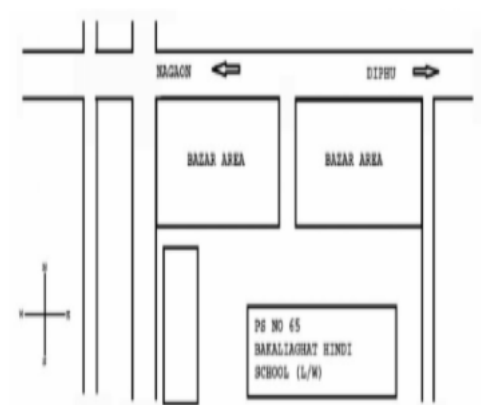

Key MAP View