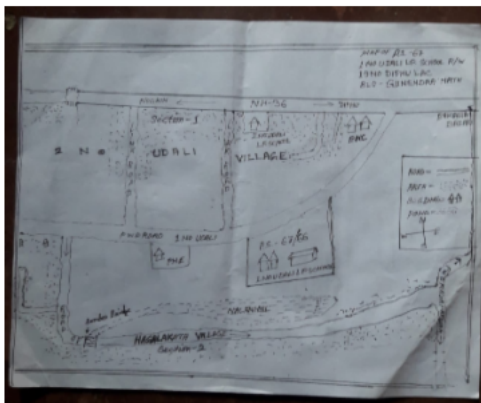

Nazri Naksha