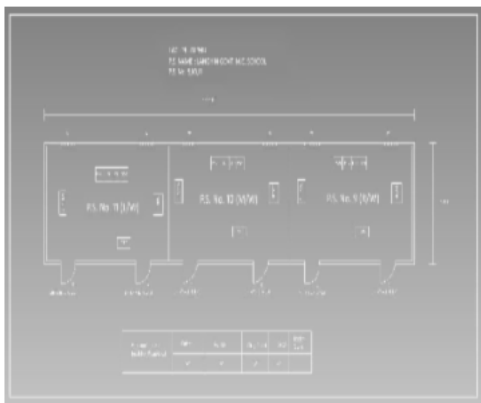

নিৰ্বাচক পঞ্জীয়ন বিষয়াৰ স্বাক্ষৰ

Nazri Naksha

Google Map View

Polling Station Building Front View

ভোটগ্ৰহন কেন্দ্ৰৰ সন্মুখৰ দৃশ্য

Cad View

Key MAP View

1 নাম : অশীনী দৈমাৰী স্বামীৰ নাম: সূৰ্য্য দৈমাৰী ঘৰ নং : 2 বয়স : 70 লিঙ্গ : মহিলা	HYG0009417 ফটো উপলব্ধ	2 নাম : সুভাষ দৈমাৰী পিতাৰ নাম: সূৰ্য্য দৈমাৰী ঘৰ নং : 2 বয়স : 58 লিঙ্গ : পুৰুষ	HYG0288498 ফটো উপলব্ধ	3 নাম : মনু দৈমাৰী মাতৃৰ নাম: অশীনী দৈমাৰী ঘৰ নং : 2 বয়স : 57 লিঙ্গ : পুৰুষ	OYP0017897 ফটো উপলব্ধ
4 নাম : বুদ্ধি বসুমতাৰী পিতাৰ নাম: কমলা কান্ত বসুমতাৰী ঘৰ নং : 2 বয়স : 53 লিঙ্গ : পুৰুষ	HYG0009418 ফটো উপলব্ধ	5 নাম : মঞ্জু দৈমাৰী স্বামীৰ নাম: সুভাষ দৈমাৰী ঘৰ নং : 2 বয়স : 48 লিঙ্গ : মহিলা	HYG0009419 ফটো উপলব্ধ	6 নাম : দীপালী বসুমতাৰী স্বামীৰ নাম: বুদ্ধি বসুমতাৰী ঘৰ নং : 2 বয়স : 44 লিঙ্গ : মহিলা	HYG0009420 ফটো উপলব্ধ
7 নাম : বতন দৈমাৰী পিতাৰ নাম: সূৰ্য্য দৈমাৰী ঘৰ নং : 2 বয়স : 44 লিঙ্গ : পুৰুষ	HYG0009421 ফটো উপলব্ধ	8 নাম : পদমী দৈমাৰী স্বামীৰ নাম: বতন দৈমাৰী ঘৰ নং : 2 বয়স : 36 লিঙ্গ : মহিলা	HYG0009422 ফটো উপলব্ধ	9 নাম : বজনী গুৰু টিমুংপী স্বামীৰ নাম: বিষ্ণু পাটৰ ঘৰ নং : 2 বয়স : 34 লিঙ্গ : মহিলা	OYP0020610 ফটো উপলব্ধ
10 নাম : বীজুলী বসুমতাৰী পিতাৰ নাম: প্ৰাণে বসুমতাৰী ঘৰ নং : 3 বয়স : 53 লিঙ্গ : পুৰুষ	HYG0009423 ফটো উপলব্ধ	S 11 নাম : জুন বসুমতাৰী স্বামীৰ নাম: বিজুলী বসুমতাৰী ঘৰ নং : 3 বয়স : 39 লিঙ্গ : মহিলা	HYG0313429 ফটো উপলব্ধ	12 নাম : মদন বসুমতাৰী পিতাৰ নাম: বিজুলী বসুমতাৰী ঘৰ নং : 3 বয়স : 32 লিঙ্গ : পুৰুষ	HYG2340956 ফটো উপলব্ধ
13 নাম : দয়াশ্ৰী বসুমতাৰী স্বামীৰ নাম: দয়াল বসুমতাৰী ঘৰ নং : 8 বয়স : 50 লিঙ্গ : মহিলা	HYG0009425 ফটো উপলব্ধ	14 নাম : অপজীত বসুমতাৰী পিতাৰ নাম: দয়াল বসুমতাৰী ঘৰ নং : 8 বয়স : 30 লিঙ্গ : পুৰুষ	HYG0329797 ফটো উপলব্ধ	15 নাম : ৰাজ বসুমতাৰী পিতাৰ নাম: দয়াল বসুমতাৰী ঘৰ নং : 8 বয়স : 30 লিঙ্গ : পুৰুষ	HYG2433058 ফটো উপলব্ধ
16 নাম : নিপেন বসুমতাৰী পিতাৰ নাম: প্ৰতীপ বসুমতাৰী ঘৰ নং : 5 বয়স : 42 লিঙ্গ : পুৰুষ	HYG2340901 ফটো উপলব্ধ	17 নাম : দদেৰে মুছাহাৰী বসুমতাৰী স্বামীৰ নাম: নিপেন বসুমতাৰী ঘৰ নং : 5 বয়স : 38 লিঙ্গ : মহিলা	HYG0339275 ফটো উপলব্ধ	18 নাম : সমীৰ বসুমতাৰী পিতাৰ নাম: প্ৰতীপ বসুমতাৰী ঘৰ নং : 5 বয়স : 33 লিঙ্গ : পুৰুষ	HYG2334681 ফটো উপলব্ধ
19 নাম : ৰূপা গয়াৰী স্বামীৰ নাম: সমীৰ বসুমতাৰী ঘৰ নং : 5 বয়স : 26 লিঙ্গ : মহিলা	HYG0343301 ফটো উপলব্ধ	20 নাম : বিষ্ণু খাকলাৰী পিতাৰ নাম: ফনী খাকলাৰী ঘৰ নং : 6 বয়স : 50 লিঙ্গ : পুৰুষ	HYG0009428 ফটো উপলব্ধ	21 নাম : ৰূপা খাকলাৰী স্বামীৰ নাম: বিষ্ণু খাকলাৰী ঘৰ নং : 6 বয়স : 45 লিঙ্গ : মহিলা	HYG2334716 ফটো উপলব্ধ
22 নাম : প্ৰতিভা বৰো স্বামীৰ নাম: দেবাশিস বড়ো ঘৰ নং : 06 বয়স : 31 লিঙ্গ : মহিলা	OYP0154278 ফটো উপলব্ধ	23 নাম : ভাস্কৰ বড়ো পিতাৰ নাম: সংধিৰ্জা বড়ো ঘৰ নং : 06 বয়স : 24 লিঙ্গ : পুৰুষ	HYG1113240 ফটো উপলব্ধ	24 নাম : প্ৰমিলা খাখলাৰী স্বামীৰ নাম: অমূল্য খাখলাৰী ঘৰ নং : 9 বয়স : 48 লিঙ্গ : মহিলা	HYG0009429 ফটো উপলব্ধ
25 নাম : জ্যোৎস্না খাখলাৰী মাতৃৰ নাম: অমূল্য খাখলাৰী ঘৰ নং : 9 বয়স : 32 লিঙ্গ : মহিলা	HYG2433092 ফটো উপলব্ধ	26 নাম : সান খাকলাৰী পিতাৰ নাম: অমূল্য খাখলাৰী ঘৰ নং : 9 বয়স : 32 লিঙ্গ : পুৰুষ	HYG2334750 ফটো উপলব্ধ	27 নাম : পদমী খাখলাৰী স্বামীৰ নাম: উমা দৈমাৰী ঘৰ নং : 8 বয়স : 65 লিঙ্গ : মহিলা	HYG2334772 ফটো উপলব্ধ
28 নাম : পবিত্ৰ খাখলাৰী পিতাৰ নাম: উমা খাখলাৰী ঘৰ নং : 8 বয়স : 44 লিঙ্গ : পুৰুষ	HYG0009430 ফটো উপলব্ধ	29 নাম : অনিতা দৈমাৰী স্বামীৰ নাম: অপজিত বসুমতাৰী ঘৰ নং : 8 বয়স : 37 লিঙ্গ : মহিলা	HYG0342881 ফটো উপলব্ধ	30 নাম : অনাথী খাখলাৰী স্বামীৰ নাম: পবিত্ৰ খাখলাৰী ঘৰ নং : 8 বয়স : 33 লিঙ্গ : মহিলা	HYG1564913 ফটো উপলব্ধ