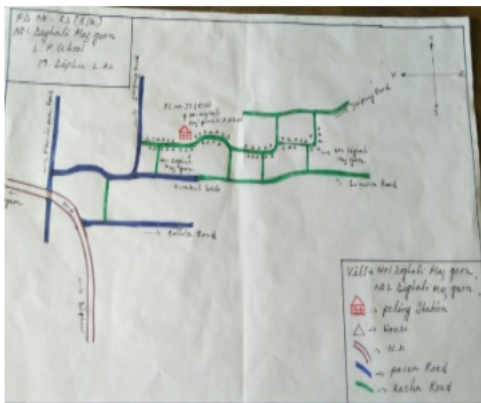

Nazri Naksha