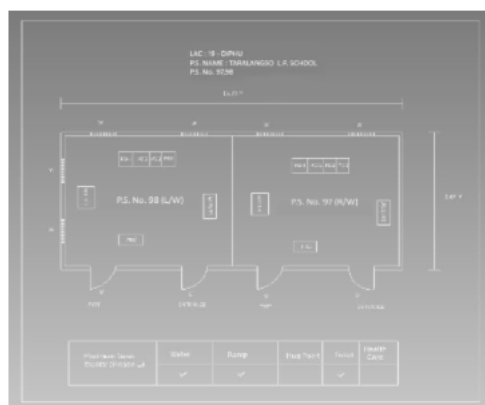

নিৰ্বাচক পঞ্জীয়ন বিষয়াৰ স্বাক্ষৰ

Nazri Naksha

Google Map View

Polling Station Building Front View

ভোটগ্ৰহন কেন্দ্ৰৰ সন্মুখৰ দৃশ্য

Cad View

Key MAP View

1 নাম : নেহকাই চংলই পিতাৰ নাম: এলকে চংলই ঘৰ নং : ১ বয়স : 55 লিঙ্গ : পুৰুষ	HYG9834564 ফটো উপলব্ধ	2 নাম : হইচং চংলই স্বামীৰ নাম: নেহকাই চংলই ঘৰ নং : ১ বয়স : 44 লিঙ্গ : মহিলা	HYG9834575 ফটো উপলব্ধ	3 নাম : কিমনেইবাহ হাংচিং স্বামীৰ নাম: খুপলেন হাংচিং ঘৰ নং : ১ বয়স : 37 লিঙ্গ : মহিলা	HYG0001479 ফটো উপলব্ধ
4 নাম : শ্বহীচোংগ হাংশিং স্বামীৰ নাম: জংগেসহ হেংগসিংহ ঘৰ নং : 01 বয়স : 35 লিঙ্গ : মহিলা	HYG1167709 ফটো উপলব্ধ	5 নাম : হাতচিম লহজিম স্বামীৰ নাম: হাওথাং লহজিম ঘৰ নং : ১ বয়স : 31 লিঙ্গ : মহিলা	HYG0045740 ফটো উপলব্ধ	6 নাম : হাতনেইলিং হাউতিয়েন স্বামীৰ নাম: থাংজিম লডাৰ্জিম ঘৰ নং : ১ বয়স : 30 লিঙ্গ : মহিলা	HYG0003418 ফটো উপলব্ধ
7 নাম : লিংচইনেই চংলই পিতাৰ নাম: নেহকাই চংলই ঘৰ নং : 1 বয়স : 22 লিঙ্গ : মহিলা	HYG1570621 ফটো উপলব্ধ	8 নাম : সেহজাল্হন চোংগ্লোঈ পিতাৰ নাম: স্কুললীন চোংগ্লোঈ ঘৰ নং : 1 বয়স : 19 লিঙ্গ : পুৰুষ	OYP0109330 ফটো উপলব্ধ	9 নাম : হেশৌখাংগ চোংগ্লোঈ পিতাৰ নাম: স্কুললীন চোংগ্লোঈ ঘৰ নং : 1 বয়স : 22 লিঙ্গ : পুৰুষ	HYG2549228 ফটো উপলব্ধ
R2 10 নাম : সেহজাল্হন চোংগ্লোঈ পিতাৰ নাম: স্কুললীন চোংগ্লোঈ ঘৰ নং : 1 বয়স : 19 লিঙ্গ : পুৰুষ	OYP0111229 ফটো উপলব্ধ	11 নাম : হেশ্বোলাল চোংগ্লোঈ পিতাৰ নাম: থংগিটলেন চোংগ্লোঈ ঘৰ নং : 1 বয়স : 22 লিঙ্গ : পুৰুষ	HYG1594506 ফটো উপলব্ধ	12 নাম : মাৰগ্ৰেট চোংগ্লোঈ পিতাৰ নাম: থংগিটলেন চোংগ্লোঈ ঘৰ নং : 1 বয়স : 21 লিঙ্গ : মহিলা	OYP0102301 ফটো উপলব্ধ
13 নাম : স্কুললীন চোংগ্লোঈ পিতাৰ নাম: ল্হংখোহেন চোংগ্লোঈ ঘৰ নং : ১ বয়স : 56 লিঙ্গ : পুৰুষ	HYG9834597 ফটো উপলব্ধ	14 নাম : লালম চংলৈ স্বামীৰ নাম: থাংটিন লেন ঘৰ নং : ১ বয়স : 47 লিঙ্গ : মহিলা	HYG9834622 ফটো উপলব্ধ	15 নাম : কনবা চংলই স্বামীৰ নাম: নুলেন চংলই ঘৰ নং : ১ বয়স : 45 লিঙ্গ : মহিলা	HYG9834600 ফটো উপলব্ধ
16 নাম : থেংটিনলেন চংলই পিতাৰ নাম: এলকে চংলই ঘৰ নং : ১ বয়স : 45 লিঙ্গ : পুৰুষ	HYG9834611 ফটো উপলব্ধ	17 নাম : চাই হাউ মাতৃৰ নাম: তং লাল ঘৰ নং : ২ বয়স : 56 লিঙ্গ : পুৰুষ	HYG9834655 ফটো উপলব্ধ	18 নাম : থাংটিন মাং মাতৃৰ নাম: লাল খেন ঘৰ নং : ২ বয়স : 40 লিঙ্গ : পুৰুষ	HYG9834666 ফটো উপলব্ধ
19 নাম : হৰপ সিটেল্হই পিতাৰ নাম: পাৰিমংগ সিটেল্হই ঘৰ নং : 2 বয়স : 34 লিঙ্গ : পুৰুষ	HYG1623388 ফটো উপলব্ধ	20 নাম : চুংছেট চংলৈ পিতাৰ নাম: পাওনেহ চংলৈ ঘৰ নং : ৩ বয়স : 71 লিঙ্গ : পুৰুষ	HYG9834699 ফটো উপলব্ধ	21 নাম : পুচেহ চিংছন পিতাৰ নাম: হাওচেহ চিংছন ঘৰ নং : 8 বয়স : 59 লিঙ্গ : পুৰুষ	HYG9834713 ফটো উপলব্ধ
22 নাম : নেম নেইটিং পিতাৰ নাম: পাওচেহ চিংচন ঘৰ নং : 8 বয়স : 40 লিঙ্গ : মহিলা	HYG9834735 ফটো উপলব্ধ	23 নাম : পাওচাট হাংছিং পিতাৰ নাম: টংমো লাল ঘৰ নং : ৫ বয়স : 75 লিঙ্গ : পুৰুষ	HYG9834757 ফটো উপলব্ধ	24 নাম : লালমিনলেন হাংছিং পিতাৰ নাম: পাওচাট হাংছিং ঘৰ নং : ৫ বয়স : 48 লিঙ্গ : পুৰুষ	HYG9834779 ফটো উপলব্ধ
25 নাম : চংপি হাংছিং পিতাৰ নাম: থাঙা হাংছিং ঘৰ নং : ৫ বয়স : 45 লিঙ্গ : মহিলা	HYG9834780 ফটো উপলব্ধ	26 নাম : লুনগিন হাংছিং পিতাৰ নাম: পাওচাট হাংছিং ঘৰ নং : ৫ বয়স : 43 লিঙ্গ : পুৰুষ	HYG9834791 ফটো উপলব্ধ	27 নাম : লেশ্বোপা হাংশিং পিতাৰ নাম: জেশ্বংগ হাংশিং ঘৰ নং : ৬ বয়স : 83 লিঙ্গ : পুৰুষ	HYG9834804 ফটো উপলব্ধ
28 নাম : কিমথিং চিংচন স্বামীৰ নাম: থাংচে চিংচন ঘৰ নং : ৬ বয়স : 81 লিঙ্গ : মহিলা	HYG9834815 ফটো উপলব্ধ	29 নাম : দেমাম চিংচন পিতাৰ নাম: থাংচে চিংচন ঘৰ নং : ৬ বয়স : 55 লিঙ্গ : পুৰুষ	HYG9834826 ফটো উপলব্ধ	30 নাম : পাচেং চিংচন পিতাৰ নাম: থাংচে চিংচন ঘৰ নং : ৬ বয়স : 52 লিঙ্গ : পুৰুষ	HYG9834837 ফটো উপলব্ধ