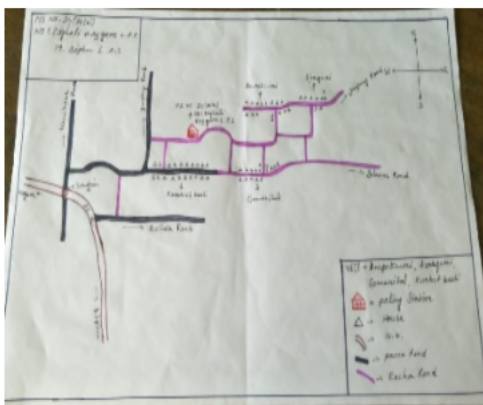

Nazri Naksha