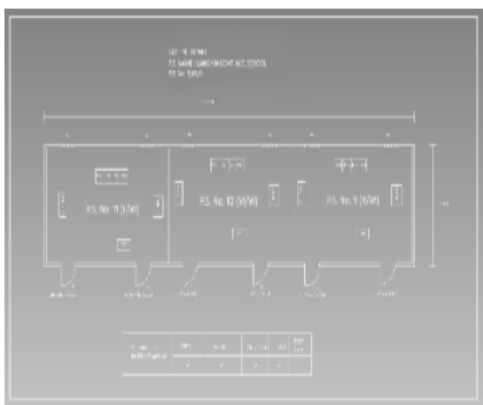

নিৰ্বাচক পঞ্জীয়ন বিষয়াৰ স্বাক্ষৰ

Nazri Naksha

Google Map View

Polling Station Building Front View

ভোটগ্ৰহন কেন্দ্ৰৰ সন্মুখৰ দৃশ্য

Cad View

Key MAP View

<p>E 1 HYG0009823</p> <p>নাম : বীৰেন বৰদলৈ পিতাৰ নাম: ধৰ্ম্মীৰাম বৰদলৈ ঘৰ নং : 1 বয়স : 60 লিঙ্গ : পুৰুষ</p> <p>ফটো উপলব্ধ</p>	<p>2 HYG0009824</p> <p>নাম : লীলাবতী বৰদলৈ স্বামীৰ নাম: বীৰেন বৰদলৈ ঘৰ নং : 1 বয়স : 56 লিঙ্গ : মহিলা</p> <p>ফটো উপলব্ধ</p>	<p>3 OYP0092460</p> <p>নাম : ৰবীন্দ্র বৰদলৈ পিতাৰ নাম: বীৰেন বৰদলৈ ঘৰ নং : 1 বয়স : 27 লিঙ্গ : পুৰুষ</p> <p>ফটো উপলব্ধ</p>
<p>4 OYP0092452</p> <p>নাম : ৰিতু বৰদলৈ স্বামীৰ নাম: ৰবীন্দ্র বৰদলৈ ঘৰ নং : 1 বয়স : 23 লিঙ্গ : মহিলা</p> <p>ফটো উপলব্ধ</p>	<p>5 OYP0092445</p> <p>নাম : দখমী বৰদলৈ পিতাৰ নাম: বীৰেন বৰদলৈ ঘৰ নং : 1 বয়স : 20 লিঙ্গ : পুৰুষ</p> <p>ফটো উপলব্ধ</p>	<p>6 OYP0095323</p> <p>নাম : মিলন পাটৰ পিতাৰ নাম: খগে পাটৰ ঘৰ নং : 3 বয়স : 49 লিঙ্গ : পুৰুষ</p> <p>ফটো উপলব্ধ</p>
<p>7 HYG0009825</p> <p>নাম : নামেশ্বৰ বৰদলৈ পিতাৰ নাম: খৰসিং বৰদলৈ ঘৰ নং : 8 বয়স : 57 লিঙ্গ : পুৰুষ</p> <p>ফটো উপলব্ধ</p>	<p>8 HYG0009826</p> <p>নাম : পদমী বৰদলৈ স্বামীৰ নাম: নামেশ্বৰ বৰদলৈ ঘৰ নং : 8 বয়স : 52 লিঙ্গ : মহিলা</p> <p>ফটো উপলব্ধ</p>	<p>9 HYG0009827</p> <p>নাম : ইন্দ্ৰজিত বৰদলৈ পিতাৰ নাম: বিৰেন বৰদলৈ ঘৰ নং : 8 বয়স : 45 লিঙ্গ : পুৰুষ</p> <p>ফটো উপলব্ধ</p>
<p>10 HYG0009828</p> <p>নাম : গোবিন বৰদলৈ পিতাৰ নাম: নামেশ্বৰ বৰদলৈ ঘৰ নং : 8 বয়স : 38 লিঙ্গ : পুৰুষ</p> <p>ফটো উপলব্ধ</p>	<p>11 HYG0009830</p> <p>নাম : কল্পনা বৰদলৈ স্বামীৰ নাম: গোবিন বৰদলৈ ঘৰ নং : 8 বয়স : 35 লিঙ্গ : মহিলা</p> <p>ফটো উপলব্ধ</p>	<p>12 HYG0309534</p> <p>নাম : ঘনক বৰদলৈ পিতাৰ নাম: নামেশ্বৰ বৰদলৈ ঘৰ নং : 8 বয়স : 29 লিঙ্গ : পুৰুষ</p> <p>ফটো উপলব্ধ</p>
<p>13 HYG2542785</p> <p>নাম : দৈমালু বৰদলৈ পিতাৰ নাম: ইন্দ্ৰজিত বৰদলৈ ঘৰ নং : 04 বয়স : 21 লিঙ্গ : পুৰুষ</p> <p>ফটো উপলব্ধ</p>	<p>14 HYG0009832</p> <p>নাম : সীমা বৰদলৈ স্বামীৰ নাম: প্ৰবিন বৰদলৈ ঘৰ নং : 5 বয়স : 50 লিঙ্গ : মহিলা</p> <p>ফটো উপলব্ধ</p>	<p>15 HYG0342238</p> <p>নাম : বিক্ৰম বৰদলৈ পিতাৰ নাম: প্ৰবিন বৰদলৈ ঘৰ নং : 5 বয়স : 28 লিঙ্গ : পুৰুষ</p> <p>ফটো উপলব্ধ</p>
<p>16 HYG0473595</p> <p>নাম : মৃদলা কনোৱাৰ স্বামীৰ নাম: বিক্ৰম বৰদলৈ ঘৰ নং : 5 বয়স : 28 লিঙ্গ : মহিলা</p> <p>ফটো উপলব্ধ</p>	<p>17 HYG1662865</p> <p>নাম : মৌচুমী পাটৰ মাতৃৰ নাম: সীমা বৰদলৈ ঘৰ নং : 5 বয়স : 26 লিঙ্গ : মহিলা</p> <p>ফটো উপলব্ধ</p>	<p>18 HYG2504454</p> <p>নাম : জানমণী বৰদলৈ পিতাৰ নাম: প্ৰবিন বৰদলৈ ঘৰ নং : 5 বয়স : 21 লিঙ্গ : মহিলা</p> <p>ফটো উপলব্ধ</p>
<p>19 OYP0147249</p> <p>নাম : মুন পাটৰ পিতাৰ নাম: মিলন পাটৰ ঘৰ নং : 05 বয়স : 20 লিঙ্গ : পুৰুষ</p> <p>ফটো উপলব্ধ</p>	<p>S 20 HYG0114207</p> <p>নাম : চেৰদিতুন বেপ্পী পিতাৰ নাম: লুৎফি বে ঘৰ নং : 6 বয়স : 28 লিঙ্গ : মহিলা</p> <p>ফটো উপলব্ধ</p>	<p>21 HYG0009835</p> <p>নাম : প্ৰবিন পাটৰ পিতাৰ নাম: ভদ্রে পাটৰ ঘৰ নং : 9 বয়স : 54 লিঙ্গ : পুৰুষ</p> <p>ফটো উপলব্ধ</p>
<p>22 HYG0009836</p> <p>নাম : উৰ্বশী পাটৰ স্বামীৰ নাম: প্ৰবিন পাটৰ ঘৰ নং : 9 বয়স : 50 লিঙ্গ : মহিলা</p> <p>ফটো উপলব্ধ</p>	<p>23 HYG0448373</p> <p>নাম : মন্জয় পাটৰ পিতাৰ নাম: প্ৰবিন পাটৰ ঘৰ নং : 07 বয়স : 26 লিঙ্গ : পুৰুষ</p> <p>ফটো উপলব্ধ</p>	<p>24 HYG1170901</p> <p>নাম : ৰঞ্জনা বৰদলৈ স্বামীৰ নাম: মোজোয় পাটৰ ঘৰ নং : 07 বয়স : 23 লিঙ্গ : মহিলা</p> <p>ফটো উপলব্ধ</p>
<p>25 HYG1292895</p> <p>নাম : কলেন বৰদলৈ পিতাৰ নাম: শুক্ৰেশ্বৰ বৰদলৈ ঘৰ নং : 07 বয়স : 23 লিঙ্গ : পুৰুষ</p> <p>ফটো উপলব্ধ</p>	<p>26 OYP0136507</p> <p>নাম : ৰনজয় পাটৰ পিতাৰ নাম: প্ৰবিন পাটৰ ঘৰ নং : 7 বয়স : 21 লিঙ্গ : পুৰুষ</p> <p>ফটো উপলব্ধ</p>	<p>27 HYG0009839</p> <p>নাম : জীবন পাটৰ পিতাৰ নাম: লেলাই পাটৰ ঘৰ নং : 8 বয়স : 54 লিঙ্গ : পুৰুষ</p> <p>ফটো উপলব্ধ</p>
<p>28 HYG0366625</p> <p>নাম : সুভাষ পাটৰ পিতাৰ নাম: জীবন পাটৰ ঘৰ নং : 8 বয়স : 29 লিঙ্গ : পুৰুষ</p> <p>ফটো উপলব্ধ</p>	<p># 29 HYG1312198</p> <p>নাম : বৰনালী বসুমতাৰী স্বামীৰ নাম: সুভাষ পাটৰ ঘৰ নং : 8 বয়স : 28 লিঙ্গ : মহিলা</p> <p>ফটো উপলব্ধ</p>	<p>30 HYG2504785</p> <p>নাম : অনপম পাটৰ পিতাৰ নাম: জীবন পাটৰ ঘৰ নং : 8এ বয়স : 21 লিঙ্গ : পুৰুষ</p> <p>ফটো উপলব্ধ</p>