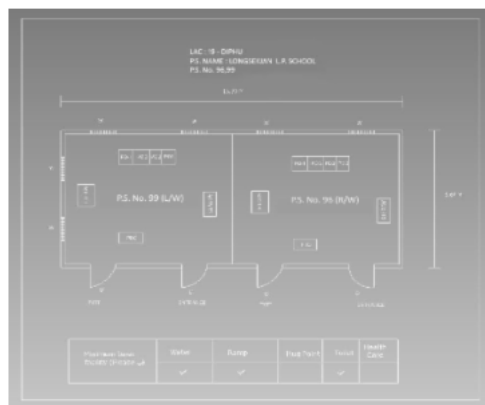

নিৰ্বাচক পঞ্জীয়ন বিষয়াৰ স্বাক্ষৰ

Nazri Naksha

Google Map View

Polling Station Building Front View

ভোটগ্ৰহন কেন্দ্ৰৰ সন্মুখৰ দৃশ্য

Cad View

Key MAP View

1 নাম : নগলকাম ডংগেল পিতাৰ নাম: ছিংজালেন ডংগেল ঘৰ নং : 1 বয়স : 72 লিঙ্গ : পুৰুষ	HYG9941246 ফটো উপলব্ধ	2 নাম : চিননেম স্বামীৰ নাম: নগোলকাম ঘৰ নং : 1 বয়স : 70 লিঙ্গ : মহিলা	HYG9934569 ফটো উপলব্ধ	R 3 নাম : চেইপাও পিতাৰ নাম: নগোলকাম ঘৰ নং : 1 বয়স : 54 লিঙ্গ : পুৰুষ	HYG9934570 ফটো উপলব্ধ
4 নাম : নেম ডংগেল পিতাৰ নাম: ডেমলেন ডংগেল ঘৰ নং : 1 বয়স : 49 লিঙ্গ : মহিলা	HYG9934592 ফটো উপলব্ধ	5 নাম : কিমজালাম গুইটে পিতাৰ নাম: চনমিনলুন গুইটে ঘৰ নং : 1 বয়স : 47 লিঙ্গ : মহিলা	HYG9934605 ফটো উপলব্ধ	6 নাম : গাহলিং গুইটে স্বামীৰ নাম: অনগিন গুইটে ঘৰ নং : 1 বয়স : 46 লিঙ্গ : মহিলা	HYG0000828 ফটো উপলব্ধ
7 নাম : লালবই পিতাৰ নাম: নগোলকাম ঘৰ নং : 1 বয়স : 45 লিঙ্গ : পুৰুষ	HYG9934616 ফটো উপলব্ধ	8 নাম : লেসেম ডিম্বেগল পিতাৰ নাম: নগোলকাম ঘৰ নং : 1 বয়স : 38 লিঙ্গ : পুৰুষ	HYG9934581 ফটো উপলব্ধ	9 নাম : থংগুন ল্হেংঘল পিতাৰ নাম: থংপাৰ ল্হেংঘল ঘৰ নং : 1 বয়স : 34 লিঙ্গ : পুৰুষ	HYG1502293 ফটো উপলব্ধ
10 নাম : চেইবই গুইটে পিতাৰ নাম: গান্ধিন গুইটে ঘৰ নং : 1 বয়স : 32 লিঙ্গ : পুৰুষ	HYG0002519 ফটো উপলব্ধ	11 নাম : লেখাউ গুইটে পিতাৰ নাম: অংগিৰ গুইটে ঘৰ নং : 1 বয়স : 30 লিঙ্গ : পুৰুষ	HYG0003426 ফটো উপলব্ধ	12 নাম : ল্হীংগীঠেম ল্হেংঘল পিতাৰ নাম: থংপাৰ ল্হেংঘল ঘৰ নং : 1 বয়স : 29 লিঙ্গ : মহিলা	HYG1502327 ফটো উপলব্ধ
13 নাম : নেম্হাঙ্গি ডিম্বেগল পিতাৰ নাম: স্মলকম ডিম্বেগল ঘৰ নং : 1 বয়স : 28 লিঙ্গ : মহিলা	HYG1145572 ফটো উপলব্ধ	R 14 নাম : সীপাৰ ডোঞ্জেল পিতাৰ নাম: স্মলকম ডোঞ্জেল ঘৰ নং : 01 বয়স : 28 লিঙ্গ : পুৰুষ	OYP0024034 ফটো উপলব্ধ	15 নাম : রেহীহট ডোঞ্জেল স্বামীৰ নাম: লাল্লোঙ্গ ডোঞ্জেল ঘৰ নং : 1 বয়স : 26 লিঙ্গ : মহিলা	HYG1481811 ফটো উপলব্ধ
16 নাম : স্পিন্লেন ডোঞ্জেল পিতাৰ নাম: জংগেম ডোঞ্জেল ঘৰ নং : 1 বয়স : 23 লিঙ্গ : পুৰুষ	HYG1603513 ফটো উপলব্ধ	R 17 নাম : হেগিন পিতাৰ নাম: হাউল ঘৰ নং : 1 বয়স : 77 লিঙ্গ : পুৰুষ	HYG9934661 ফটো উপলব্ধ	18 নাম : চীম্পাহ ডোঞ্জেল স্বামীৰ নাম: হাৰচুৰ্ণ ডোঞ্জেল ঘৰ নং : 2 বয়স : 53 লিঙ্গ : মহিলা	HYG1603521 ফটো উপলব্ধ
19 নাম : থাইলাম পিতাৰ নাম: হেনলোন ঘৰ নং : 2 বয়স : 48 লিঙ্গ : মহিলা	HYG9934707 ফটো উপলব্ধ	20 নাম : চেইহোউ পিতাৰ নাম: হেনলোন ঘৰ নং : 2 বয়স : 46 লিঙ্গ : পুৰুষ	HYG9934718 ফটো উপলব্ধ	21 নাম : লামপাও পিতাৰ নাম: হেনলোন ঘৰ নং : 2 বয়স : 43 লিঙ্গ : পুৰুষ	HYG9934729 ফটো উপলব্ধ
# 22 নাম : হালাম পিতাৰ নাম: হাউলাম ঘৰ নং : 9 বয়স : 61 লিঙ্গ : পুৰুষ	HYG9934774 ফটো উপলব্ধ	23 নাম : ঠাংতিনপাউ পিতাৰ নাম: হাউলাম ঘৰ নং : 9 বয়স : 70 লিঙ্গ : পুৰুষ	HYG9934785 ফটো উপলব্ধ	24 নাম : হাইনেই স্বামীৰ নাম: হাউলাম ঘৰ নং : 9 বয়স : 62 লিঙ্গ : মহিলা	HYG9934796 ফটো উপলব্ধ
25 নাম : লামখলেত হ্যাংসিং পিতাৰ নাম: লাললাম হ্যাংসিং ঘৰ নং : 9 বয়স : 25 লিঙ্গ : পুৰুষ	HYG1482090 ফটো উপলব্ধ	26 নাম : নেইজাংকুফ পিতাৰ নাম: ছিংজালেন ঘৰ নং : 5 বয়স : 83 লিঙ্গ : পুৰুষ	HYG9934945 ফটো উপলব্ধ	27 নাম : নেইহাত ডংগেল পিতাৰ নাম: ঙ্গেলজাখুপ ডংগেল ঘৰ নং : 5 বয়স : 70 লিঙ্গ : মহিলা	HYG9934956 ফটো উপলব্ধ
28 নাম : লিয়েনচেই পিতাৰ নাম: নেইলজা ঘৰ নং : 5 বয়স : 48 লিঙ্গ : পুৰুষ	HYG9934978 ফটো উপলব্ধ	29 নাম : নামখোন পিতাৰ নাম: চিং ঘৰ নং : 5 বয়স : 46 লিঙ্গ : পুৰুষ	HYG9934989 ফটো উপলব্ধ	30 নাম : হেনথপাউ পিতাৰ নাম: নেইলজাখুফ জালিয়ান ঘৰ নং : 5 বয়স : 44 লিঙ্গ : পুৰুষ	HYG9934990 ফটো উপলব্ধ