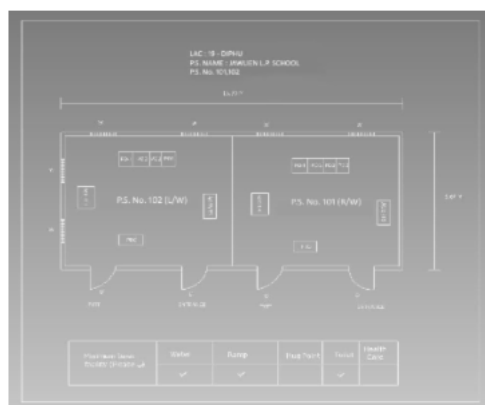

নিৰ্বাচক পঞ্জীয়ন বিষয়াৰ স্বাক্ষৰ

Nazri Naksha

Google Map View

Polling Station Building Front View

ভোটগ্ৰহন কেন্দ্ৰৰ সন্মুখৰ দৃশ্য

Cad View

Key MAP View

1 নাম : লাল্প সিংচন পিতাৰ নাম: সাংগ সিংচন ঘৰ নং : 0 বয়স : 33 লিঙ্গ : পুৰুষ	HYG0473272 ফটো উপলব্ধ	2 নাম : ছেইতিনমাং গাংতে পিতাৰ নাম: থাংলুন গাংতে ঘৰ নং : 1 বয়স : 43 লিঙ্গ : পুৰুষ	HYG1014615 ফটো উপলব্ধ	3 নাম : কামহেন মাৰ পিতাৰ নাম: বোৱা মাৰ ঘৰ নং : 1 বয়স : 44 লিঙ্গ : পুৰুষ	HYG1014660 ফটো উপলব্ধ
4 নাম : ডেপোক মেক পিতাৰ নাম: মহেশ্বৰ মেক ঘৰ নং : 1 বয়স : 22 লিঙ্গ : পুৰুষ	HYG2509248 ফটো উপলব্ধ	5 নাম : খুপথাং গাংতে পিতাৰ নাম: থাংমিন গাংতে ঘৰ নং : 9 বয়স : 105 লিঙ্গ : পুৰুষ	HYG1014728 ফটো উপলব্ধ	6 নাম : লেখইচং গাংতে স্বামীৰ নাম: খুপথাং গাংতে ঘৰ নং : 9 বয়স : 100 লিঙ্গ : মহিলা	HYG1014739 ফটো উপলব্ধ
7 নাম : খাইজা মাৰ পিতাৰ নাম: আকাম মাৰ ঘৰ নং : 9 বয়স : 74 লিঙ্গ : পুৰুষ	HYG1014740 ফটো উপলব্ধ	8 নাম : লামনেইথেম গাংতে স্বামীৰ নাম: চুংপাউ গাংতে ঘৰ নং : 9 বয়স : 66 লিঙ্গ : মহিলা	HYG1014751 ফটো উপলব্ধ	9 নাম : পাউটিনলাল ছিংছন পিতাৰ নাম: হেনজালাম ছিংছন ঘৰ নং : 9 বয়স : 55 লিঙ্গ : পুৰুষ	HYG1014762 ফটো উপলব্ধ
# 10 নাম : লেমনেইচোংগ কীলোশ পিতাৰ নাম: খেজা মাৰ ঘৰ নং : 9 বয়স : 36 লিঙ্গ : মহিলা	HYG1014784 ফটো উপলব্ধ	11 নাম : নেমহই মাৰ স্বামীৰ নাম: হোনতিন মাৰ ঘৰ নং : 8 বয়স : 60 লিঙ্গ : মহিলা	HYG1014831 ফটো উপলব্ধ	12 নাম : থাংখুলাল মাৰ পিতাৰ নাম: থাংলাম মাৰ ঘৰ নং : 5 বয়স : 77 লিঙ্গ : পুৰুষ	HYG1014875 ফটো উপলব্ধ
13 নাম : হেটনেইচং মাৰ স্বামীৰ নাম: ছাতখলাল মাৰ ঘৰ নং : 5 বয়স : 66 লিঙ্গ : মহিলা	HYG1014886 ফটো উপলব্ধ	14 নাম : নেংজাফাল মাৰ পিতাৰ নাম: থাংলাম মাৰ ঘৰ নং : 5 বয়স : 60 লিঙ্গ : পুৰুষ	HYG1014897 ফটো উপলব্ধ	15 নাম : লিংনেইনেম মাৰ পিতাৰ নাম: চুংমিনলাল মাৰ ঘৰ নং : 5 বয়স : 47 লিঙ্গ : মহিলা	HYG1014900 ফটো উপলব্ধ
16 নাম : লামখলিং মাৰ পিতাৰ নাম: ছাতলুন মাৰ ঘৰ নং : 5 বয়স : 45 লিঙ্গ : মহিলা	HYG1014911 ফটো উপলব্ধ	17 নাম : লেনমিনলাল মাৰ পিতাৰ নাম: খাইজা মাৰ ঘৰ নং : 5 বয়স : 32 লিঙ্গ : পুৰুষ	HYG0255711 ফটো উপলব্ধ	18 নাম : থাংহৌ হাংছিং পিতাৰ নাম: খোপহৌ হাংছিং ঘৰ নং : 6 বয়স : 65 লিঙ্গ : পুৰুষ	HYG1014977 ফটো উপলব্ধ
19 নাম : মাৰ্থা গংগটে স্বামীৰ নাম: থাংগৌ গাংতে ঘৰ নং : 8 বয়স : 33 লিঙ্গ : মহিলা	HYG1015050 ফটো উপলব্ধ	20 নাম : হাউগিন গাংতে পিতাৰ নাম: লামখছেই গাংতে ঘৰ নং : 9 বয়স : 81 লিঙ্গ : পুৰুষ	HYG1015094 ফটো উপলব্ধ	21 নাম : নিইখৱাহ মাৰ স্বামীৰ নাম: হাউজাং মাৰ ঘৰ নং : 9 বয়স : 67 লিঙ্গ : মহিলা	HYG1015083 ফটো উপলব্ধ
22 নাম : ছাতলুন মাৰ পিতাৰ নাম: চুংখছেই মাৰ ঘৰ নং : 10 বয়স : 82 লিঙ্গ : পুৰুষ	HYG1015107 ফটো উপলব্ধ	23 নাম : হাতথেম মাৰ স্বামীৰ নাম: থাংলাল মাৰ ঘৰ নং : 10 বয়স : 71 লিঙ্গ : মহিলা	HYG1015118 ফটো উপলব্ধ	24 নাম : নেংহইলিং মাৰ পিতাৰ নাম: খাইয়া মাৰ ঘৰ নং : 10 বয়স : 53 লিঙ্গ : মহিলা	HYG1015129 ফটো উপলব্ধ
25 নাম : কিমনেইলিং মাৰ পিতাৰ নাম: থাংলাল মাৰ ঘৰ নং : 10 বয়স : 50 লিঙ্গ : মহিলা	HYG1015130 ফটো উপলব্ধ	26 নাম : ছেইতিনথাং ডঙ্গেল পিতাৰ নাম: খুপলাল ডঙ্গেল ঘৰ নং : 10 বয়স : 48 লিঙ্গ : পুৰুষ	HYG1015141 ফটো উপলব্ধ	27 নাম : চুংমিনলাল মাৰ পিতাৰ নাম: খুপলাল মাৰ ঘৰ নং : 10 বয়স : 43 লিঙ্গ : পুৰুষ	HYG1015163 ফটো উপলব্ধ
28 নাম : ছেইকাই মাৰ পিতাৰ নাম: ছেইখপৌ মাৰ ঘৰ নং : 11 বয়স : 83 লিঙ্গ : পুৰুষ	HYG1015174 ফটো উপলব্ধ	29 নাম : থাংগৌ গাংতে পিতাৰ নাম: থাংলুন গাংতে ঘৰ নং : 11 বয়স : 50 লিঙ্গ : পুৰুষ	HYG1015196 ফটো উপলব্ধ	30 নাম : বেইনেহই মাৰ পিতাৰ নাম: থাংমাং মাৰ ঘৰ নং : 11 বয়স : 47 লিঙ্গ : মহিলা	HYG1015209 ফটো উপলব্ধ