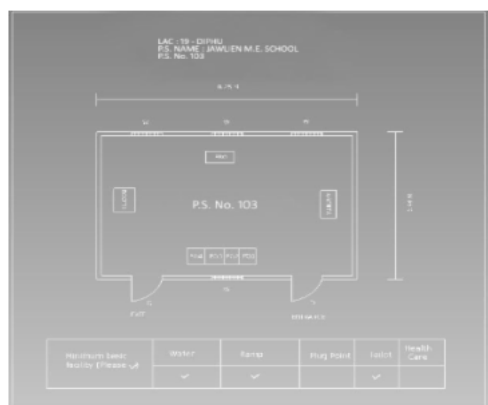

নিৰ্বাচক পঞ্জীয়ন বিষয়াৰ স্বাক্ষৰ

Nazri Naksha

Google Map View

Polling Station Building Front View

ভোটগ্ৰহন কেন্দ্ৰৰ সন্মুখৰ দৃশ্য

Cad View

Key MAP View

1 নাম : খংছেই গাংটে পিতাৰ নাম: লুনলাম গাংটে ঘৰ নং : 1 বয়স : 87 লিঙ্গ : পুৰুষ	HYG1034566 ফটো উপলব্ধ	2 নাম : চিংলং গাংটে স্বামীৰ নাম: খংছেই গাংটে ঘৰ নং : 1 বয়স : 79 লিঙ্গ : মহিলা	HYG1034577 ফটো উপলব্ধ	3 নাম : লামহাও গাংটে পিতাৰ নাম: খাংছেই গাংটে ঘৰ নং : 1 বয়স : 52 লিঙ্গ : পুৰুষ	HYG0243915 ফটো উপলব্ধ
4 নাম : খংগ্খোকাঙ্গি গাংগটে পিতাৰ নাম: হেলেম গাংগটে ঘৰ নং : 01 বয়স : 50 লিঙ্গ : পুৰুষ	OYP0140269 ফটো উপলব্ধ	5 নাম : হাতফাল গাংতে স্বামীৰ নাম: লামহাউ গাংতে ঘৰ নং : 1 বয়স : 49 লিঙ্গ : মহিলা	HYG0244038 ফটো উপলব্ধ	6 নাম : লামচিন গাংটে পিতাৰ নাম: খংগ্খোকাঙ্গি গাংগটে ঘৰ নং : 1 বয়স : 48 লিঙ্গ : মহিলা	HYG1034599 ফটো উপলব্ধ
7 নাম : ইচাক গাংতে পিতাৰ নাম: লামলেন গাংতে ঘৰ নং : 1 বয়স : 28 লিঙ্গ : পুৰুষ	HYG0005207 ফটো উপলব্ধ	8 নাম : সীগৌলাল গাংগটে পিতাৰ নাম: লাম্হৰ গাংগটে ঘৰ নং : 1 বয়স : 21 লিঙ্গ : পুৰুষ	OYP0012609 ফটো উপলব্ধ	9 নাম : জে.নাম্বোঙ্গি গাংগটে পিতাৰ নাম: লাম্হৰ গাংগটে ঘৰ নং : 1 বয়স : 20 লিঙ্গ : মহিলা	OYP0048116 ফটো উপলব্ধ
10 নাম : পাওহাও গাংটে পিতাৰ নাম: লুনলাম গাংটে ঘৰ নং : 2 বয়স : 60 লিঙ্গ : পুৰুষ	HYG1034613 ফটো উপলব্ধ	11 নাম : লাইকিম গাংটে স্বামীৰ নাম: পাওহাও গাংটে ঘৰ নং : 2 বয়স : 55 লিঙ্গ : মহিলা	HYG1034624 ফটো উপলব্ধ	12 নাম : লেম্কাঙ্গি গাংগটে পিতাৰ নাম: পাৰহৰ গাংগটে ঘৰ নং : 2 বয়স : 30 লিঙ্গ : পুৰুষ	HYG0398214 ফটো উপলব্ধ
13 নাম : ফাল্লেনেম গাংগটে পিতাৰ নাম: পাৰহৰ গাংগটে ঘৰ নং : 2 বয়স : 27 লিঙ্গ : মহিলা	HYG1558915 ফটো উপলব্ধ	14 নাম : খংমং গাংটে পিতাৰ নাম: লুনলাম গাংটে ঘৰ নং : 3 বয়স : 66 লিঙ্গ : পুৰুষ	HYG1034668 ফটো উপলব্ধ	15 নাম : চাপী গাংটে স্বামীৰ নাম: খংমং গাংটে ঘৰ নং : 3 বয়স : 63 লিঙ্গ : মহিলা	HYG1034679 ফটো উপলব্ধ
16 নাম : নেংগনৈকিম চোংগ্লোঙ্গি পিতাৰ নাম: সেহেটাঙ্গ চোংগ্লোঙ্গি ঘৰ নং : 3 বয়স : 37 লিঙ্গ : মহিলা	OYP0140251 ফটো উপলব্ধ	17 নাম : লালোছুআনা গাংগটে পিতাৰ নাম: খংমং গাংগটে ঘৰ নং : 03 বয়স : 27 লিঙ্গ : পুৰুষ	OYP0049445 ফটো উপলব্ধ	18 নাম : বাচেল জে.নাম্বোঙ্গি গাংগটে পিতাৰ নাম: খংমং গাংগটে ঘৰ নং : 03 বয়স : 20 লিঙ্গ : মহিলা	OYP0049536 ফটো উপলব্ধ
E 19 নাম : ছেইহেন গাংটে পিতাৰ নাম: লুনলাম গাংটে ঘৰ নং : 8 বয়স : 67 লিঙ্গ : পুৰুষ	HYG1034704 ফটো উপলব্ধ	E 20 নাম : লিংবাহ গাংটে স্বামীৰ নাম: ছেইহেন গাংটে ঘৰ নং : 8 বয়স : 63 লিঙ্গ : মহিলা	HYG1034715 ফটো উপলব্ধ	21 নাম : ফালনেইখেম গাংগটে পিতাৰ নাম: ছেইহেন গাংটে ঘৰ নং : 8 বয়স : 38 লিঙ্গ : মহিলা	HYG1034726 ফটো উপলব্ধ
22 নাম : চুংচেই চংলই পিতাৰ নাম: ছেইগুং চংলই ঘৰ নং : 5 বয়স : 80 লিঙ্গ : পুৰুষ	HYG1034748 ফটো উপলব্ধ	23 নাম : নেংবেই চংলই স্বামীৰ নাম: চুংচেই চংলই ঘৰ নং : 5 বয়স : 77 লিঙ্গ : মহিলা	HYG1034759 ফটো উপলব্ধ	24 নাম : ঙুলছেই চংলই পিতাৰ নাম: চুংচেই চংলই ঘৰ নং : 5 বয়স : 53 লিঙ্গ : পুৰুষ	HYG1034760 ফটো উপলব্ধ
25 নাম : ছাতখোলেন চংলই পিতাৰ নাম: ছুংছেই চংলই ঘৰ নং : 5 বয়স : 46 লিঙ্গ : পুৰুষ	HYG1034782 ফটো উপলব্ধ	26 নাম : কিমনেইখেম চংলই পিতাৰ নাম: লুনখোহাও ল্হোবুম ঘৰ নং : 5 বয়স : 43 লিঙ্গ : মহিলা	HYG1034793 ফটো উপলব্ধ	27 নাম : খেননেইবাহ চংলই স্বামীৰ নাম: ঙুলছেই চংলই ঘৰ নং : 5 বয়স : 40 লিঙ্গ : মহিলা	HYG1034771 ফটো উপলব্ধ
28 নাম : নেংলাই চংলই স্বামীৰ নাম: পাওবই চংলই ঘৰ নং : 5 বয়স : 32 লিঙ্গ : মহিলা	HYG1034931 ফটো উপলব্ধ	29 নাম : হটসী গাংগটে পিতাৰ নাম: হেংকম গাংগটে ঘৰ নং : 5 বয়স : 26 লিঙ্গ : মহিলা	HYG1184225 ফটো উপলব্ধ	30 নাম : জংগীন্দল চোংগ্লোঙ্গি পিতাৰ নাম: শূলসেই চোংগ্লোঙ্গি ঘৰ নং : 05 বয়স : 19 লিঙ্গ : পুৰুষ	OYP0124875 ফটো উপলব্ধ