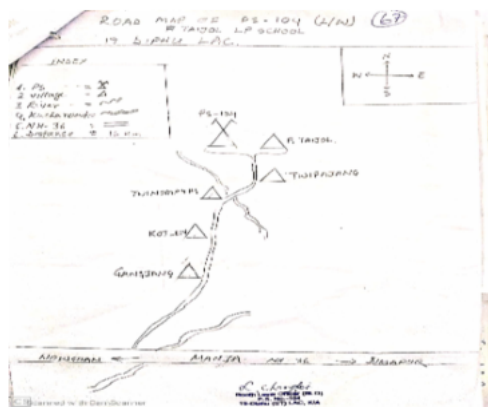

Nazri Naksha