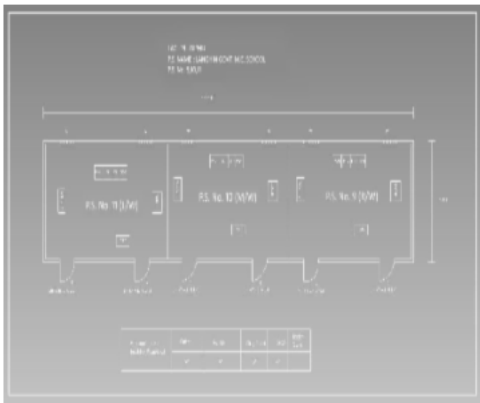

নিৰ্বাচক পঞ্জীয়ন বিষয়াৰ স্বাক্ষৰ

Nazri Naksha

Google Map View

Polling Station Building Front View

ভোটগ্ৰহন কেন্দ্ৰৰ সন্মুখৰ দৃশ্য

Cad View

Key MAP View

| | | | | | |
|--|--------------------------|--|--------------------------|--|--------------------------|
| 1 নাম : ধনছিং গৌড় পিতাৰ নাম: হংটাও ঘৰ নং : 1 বয়স : 72 লিঙ্গ : পুৰুষ | HYG2534567 ফটো উপলব্ধ | 2 নাম : বগী গৌড় স্বামীৰ নাম: ধনছিং গৌড় ঘৰ নং : 1 বয়স : 50 লিঙ্গ : মহিলা | HYG2534578 ফটো উপলব্ধ | 3 নাম : ৰাজ গৌড় পিতাৰ নাম: ধনসিং গৌড় ঘৰ নং : 1 বয়স : 44 লিঙ্গ : পুৰুষ | HYG0244228 ফটো উপলব্ধ |
| 4 নাম : শান্তি গৌড় পিতাৰ নাম: ধনছিং গৌড় ঘৰ নং : 1 বয়স : 36 লিঙ্গ : মহিলা | HYG2534589 ফটো উপলব্ধ | S 5 নাম : ৰঞ্জিত গৌড় পিতাৰ নাম: ধনছিং গৌড় ঘৰ নং : 1 বয়স : 35 লিঙ্গ : পুৰুষ | HYG2542554 ফটো উপলব্ধ | 6 নাম : মনজিত গৌড় পিতাৰ নাম: ধনছিং গৌড় ঘৰ নং : 1 বয়স : 32 লিঙ্গ : পুৰুষ | HYG2542565 ফটো উপলব্ধ |
| S 7 নাম : ৰেখা দেবী পিতাৰ নাম: মহাবীৰ গৌড় ঘৰ নং : 2 বয়স : 34 লিঙ্গ : মহিলা | HYG0609990 ফটো উপলব্ধ | 8 নাম : জগিতা তেৰংপী পিতাৰ নাম: বিহা তরংগ ঘৰ নং : 2 বয়স : 21 লিঙ্গ : মহিলা | HYG2523819 ফটো উপলব্ধ | 9 নাম : টিং আল গৌড় পিতাৰ নাম: ধনৌ গৌড় ঘৰ নং : 9 বয়স : 43 লিঙ্গ : পুৰুষ | HYG2534625 ফটো উপলব্ধ |
| 10 নাম : ৰঞ্জ গৌড় মাতৃৰ নাম: ফাৰুক গৌড় ঘৰ নং : 3 বয়স : 34 লিঙ্গ : পুৰুষ | HYG2434073 ফটো উপলব্ধ | 11 নাম : শ্ৰী প্ৰবীৰ গৌড় মাতৃৰ নাম: বেসেহীয়া গৌড় ঘৰ নং : 03 বয়স : 26 লিঙ্গ : পুৰুষ | HYG0493718 ফটো উপলব্ধ | S 12 নাম : জোনালী গৌড় পিতাৰ নাম: চন্দ্ৰ গৌড় ঘৰ নং : 03 বয়স : 22 লিঙ্গ : মহিলা | HYG2543049 ফটো উপলব্ধ |
| 13 নাম : সুমেৰসিং গৌড় পিতাৰ নাম: এতবাৰী গৌড় ঘৰ নং : 8 বয়স : 80 লিঙ্গ : পুৰুষ | HYG2534636 ফটো উপলব্ধ | 14 নাম : জ্যোতি গৌড় স্বামীৰ নাম: সুমেৰসিং গৌড় ঘৰ নং : 8 বয়স : 66 লিঙ্গ : মহিলা | HYG2534647 ফটো উপলব্ধ | 15 নাম : ৰাজেন গৌড় পিতাৰ নাম: সুমেৰসিং গৌড় ঘৰ নং : 8 বয়স : 32 লিঙ্গ : পুৰুষ | HYG2434119 ফটো উপলব্ধ |
| 16 নাম : ধৰম গৌড় পিতাৰ নাম: মনিৰাম গৌড় ঘৰ নং : 5 বয়স : 60 লিঙ্গ : পুৰুষ | HYG2534658 ফটো উপলব্ধ | 17 নাম : জাগু গৌড় পিতাৰ নাম: ধৰম গৌড় ঘৰ নং : 5 বয়স : 39 লিঙ্গ : পুৰুষ | HYG2542598 ফটো উপলব্ধ | 18 নাম : সুভাষ গৌড় পিতাৰ নাম: ধৰম গৌড় ঘৰ নং : 5 বয়স : 38 লিঙ্গ : পুৰুষ | HYG2534669 ফটো উপলব্ধ |
| 19 নাম : মতি গৌড় পিতাৰ নাম: ধৰম গৌড় ঘৰ নং : 5 বয়স : 35 লিঙ্গ : পুৰুষ | HYG2542587 ফটো উপলব্ধ | 20 নাম : পুষ্পা গৌড় স্বামীৰ নাম: সুভাষ গৌড় ঘৰ নং : 5 বয়স : 34 লিঙ্গ : মহিলা | HYG2542576 ফটো উপলব্ধ | S 21 নাম : জগত গৌড় পিতাৰ নাম: ধৰম গৌড় ঘৰ নং : 5 বয়স : 34 লিঙ্গ : পুৰুষ | HYG2434120 ফটো উপলব্ধ |
| 22 নাম : চটি গৌড় পিতাৰ নাম: ধৰম গৌড় ঘৰ নং : 5 বয়স : 32 লিঙ্গ : পুৰুষ | HYG2434062 ফটো উপলব্ধ | 23 নাম : ভানুমতী গৌড় পিতাৰ নাম: মতি গৌড় ঘৰ নং : 5 বয়স : 31 লিঙ্গ : মহিলা | HYG0361402 ফটো উপলব্ধ | 24 নাম : জনি গৌড় স্বামীৰ নাম: জাগু গৌড়া ঘৰ নং : 5 বয়স : 27 লিঙ্গ : মহিলা | HYG0620922 ফটো উপলব্ধ |
| 25 নাম : গেনেচীয়া গৌড় স্বামীৰ নাম: চান্দু গৌড় ঘৰ নং : 6 বয়স : 70 লিঙ্গ : মহিলা | HYG2534681 ফটো উপলব্ধ | 26 নাম : সেবা গৌড় স্বামীৰ নাম: নাৰায়ন গৌড় ঘৰ নং : 6 বয়স : 50 লিঙ্গ : মহিলা | HYG2534727 ফটো উপলব্ধ | 27 নাম : মহেন্দ্ৰ গৌড় পিতাৰ নাম: চান্দু গৌড় ঘৰ নং : 6 বয়স : 45 লিঙ্গ : পুৰুষ | HYG2534738 ফটো উপলব্ধ |
| 28 নাম : পনিয়া গৌড় পিতাৰ নাম: চান্দু গৌড় ঘৰ নং : 6 বয়স : 43 লিঙ্গ : মহিলা | HYG2534750 ফটো উপলব্ধ | S 29 নাম : বিষ্ণু গৌড় পিতাৰ নাম: জয়মণ্ডল গৌড় ঘৰ নং : 6 বয়স : 38 লিঙ্গ : পুৰুষ | HYG2542601 ফটো উপলব্ধ | 30 নাম : জোনা বড়ো স্বামীৰ নাম: ৰাজেশ বড়ো ঘৰ নং : 6 বয়স : 30 লিঙ্গ : মহিলা | HYG0253120 ফটো উপলব্ধ |