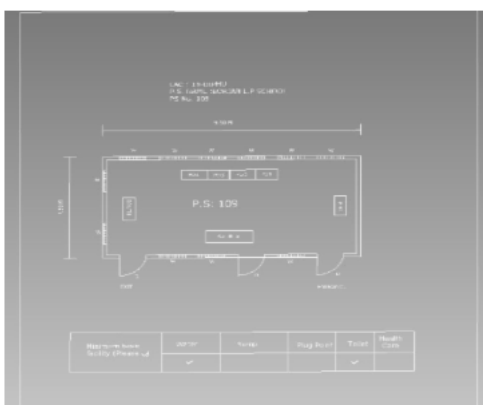

নিৰ্বাচক পঞ্জীয়ন বিষয়াৰ স্বাক্ষৰ

Nazri Naksha

Google Map View

Polling Station Building Front View

ভোটগ্ৰহন কেন্দ্ৰৰ সন্মুখৰ দৃশ্য

Cad View

Key MAP View

1 নাম : মামতি গিৰি স্বামীৰ নাম: ৰাজমোহন গিৰি ঘৰ নং : 1 বয়স : 68 লিঙ্গ : মহিলা	HYG1094560 ফটো উপলব্ধ	2 নাম : লোমীকা হাফ লোম্পুৰ স্বামীৰ নাম: ৰনিতা হোজৰ্য ঘৰ নং : 1 বয়স : 40 লিঙ্গ : মহিলা	HYG0512319 ফটো উপলব্ধ	3 নাম : ৰাজেশ গিৰি পিতাৰ নাম: ৰাজমোহন গিৰি ঘৰ নং : 1 বয়স : 38 লিঙ্গ : পুৰুষ	HYG1094582 ফটো উপলব্ধ
4 নাম : কাঞ্চন গিৰি পিতাৰ নাম: ৰাজমোহন গিৰি ঘৰ নং : 1 বয়স : 36 লিঙ্গ : মহিলা	HYG1094593 ফটো উপলব্ধ	5 নাম : তিলমি গিৰিছা স্বামীৰ নাম: ৰাজেশ গিৰিছা ঘৰ নং : 1 বয়স : 33 লিঙ্গ : মহিলা	HYG1094606 ফটো উপলব্ধ	6 নাম : সুনিতা জিগডুং স্বামীৰ নাম: দিবন জিগডুং ঘৰ নং : 1 বয়স : 33 লিঙ্গ : মহিলা	HYG1103771 ফটো উপলব্ধ
# 7 নাম : বিতসিংহ হাফু পিতাৰ নাম: নৰেন হাফু ঘৰ নং : 2 বয়স : 93 লিঙ্গ : পুৰুষ	HYG1094617 ফটো উপলব্ধ	8 নাম : অম্বিকা হাফু স্বামীৰ নাম: পিতছিং হাফু ঘৰ নং : 2 বয়স : 63 লিঙ্গ : মহিলা	HYG1094628 ফটো উপলব্ধ	9 নাম : জিত হাফু পিতাৰ নাম: পিতছিং হাফু ঘৰ নং : 2 বয়স : 40 লিঙ্গ : মহিলা	HYG1094639 ফটো উপলব্ধ
10 নাম : গিতা গিৰি স্বামীৰ নাম: মৃদুল হাসনু ঘৰ নং : 2 বয়স : 33 লিঙ্গ : মহিলা	HYG1462340 ফটো উপলব্ধ	11 নাম : বাবুল হোজুই পিতাৰ নাম: বিশ্বতা হোজাই ঘৰ নং : 2 বয়স : 31 লিঙ্গ : পুৰুষ	HYG1103511 ফটো উপলব্ধ	12 নাম : সৰগম গিৰিছা পিতাৰ নাম: সোনাৰাম গিৰিছা ঘৰ নং : 3 বয়স : 42 লিঙ্গ : পুৰুষ	HYG1094651 ফটো উপলব্ধ
13 নাম : ৰতি হাফু স্বামীৰ নাম: সৰ্গম গিৰীসা ঘৰ নং : 3 বয়স : 41 লিঙ্গ : মহিলা	OYP0001693 ফটো উপলব্ধ	14 নাম : দাইমালা নুনিছা স্বামীৰ নাম: জ্যোতি ডিফুছা ঘৰ নং : 3 বয়স : 37 লিঙ্গ : মহিলা	HYG1103920 ফটো উপলব্ধ	15 নাম : দিবন জিগদুং পিতাৰ নাম: মাৰ্থোৰাম জিগদুং ঘৰ নং : 3 বয়স : 34 লিঙ্গ : পুৰুষ	HYG1103737 ফটো উপলব্ধ
# 16 নাম : দেবনাথ হোজায়াচা অন্যান্য: প্রোমীতা গীৰীসা ঘৰ নং : 99 বয়স : 34 লিঙ্গ : পুৰুষ	HYG1607969 ফটো উপলব্ধ	17 নাম : প্রোমীতা গীৰীসা স্বামীৰ নাম: দেবনাথ হোজায়াচা ঘৰ নং : 3 বয়স : 32 লিঙ্গ : মহিলা	HYG1607951 ফটো উপলব্ধ	18 নাম : আৰ্তিছ গিৰিছা পিতাৰ নাম: সোনাৰাম গিৰিছা ঘৰ নং : 3 বয়স : 40 লিঙ্গ : পুৰুষ	HYG1094662 ফটো উপলব্ধ
19 নাম : ছপ্ৰিনা জিগদুং স্বামীৰ নাম: আতিছ গিৰিছা ঘৰ নং : 3 বয়স : 35 লিঙ্গ : মহিলা	HYG1096351 ফটো উপলব্ধ	20 নাম : দেবানন গিৰিছা পিতাৰ নাম: প্রভাত গিৰিছা ঘৰ নং : 8 বয়স : 46 লিঙ্গ : পুৰুষ	HYG1094764 ফটো উপলব্ধ	21 নাম : জহি ফংলছা স্বামীৰ নাম: ধুন ডিফুছা ঘৰ নং : 8 বয়স : 34 লিঙ্গ : মহিলা	HYG1103840 ফটো উপলব্ধ
22 নাম : দীপক গিৰিছা পিতাৰ নাম: প্রভাত গিৰিছা ঘৰ নং : 8 বয়স : 44 লিঙ্গ : পুৰুষ	HYG1094775 ফটো উপলব্ধ	23 নাম : সৰমা গীৰীসা স্বামীৰ নাম: দিপক গীৰীসা ঘৰ নং : 4 বয়স : 32 লিঙ্গ : মহিলা	HYG1337641 ফটো উপলব্ধ	24 নাম : ৰেশমা মাৰম্ৰা স্বামীৰ নাম: তুলন জিগডুং ঘৰ নং : 5 বয়স : 42 লিঙ্গ : মহিলা	HYG0514695 ফটো উপলব্ধ
# 25 নাম : হামছন হাফু পিতাৰ নাম: মনিকুমাৰ হাফু ঘৰ নং : 100 বয়স : 33 লিঙ্গ : পুৰুষ	HYG1094786 ফটো উপলব্ধ	26 নাম : টিটু জিগদুং পিতাৰ নাম: তুলন জিগদুং ঘৰ নং : 05 বয়স : 26 লিঙ্গ : পুৰুষ	OYP0000521 ফটো উপলব্ধ	27 নাম : খুশব ডিফুছা স্বামীৰ নাম: টিটু জিগদুং ঘৰ নং : 05 বয়স : 21 লিঙ্গ : মহিলা	OYP0000737 ফটো উপলব্ধ
28 নাম : বুদালী হাফু পিতাৰ নাম: নকুল হাফু ঘৰ নং : 5 বয়স : 32 লিঙ্গ : মহিলা	HYG1094797 ফটো উপলব্ধ	29 নাম : বাথুতী হাফু স্বামীৰ নাম: দমনছিং হাফু ঘৰ নং : 6 বয়স : 68 লিঙ্গ : মহিলা	HYG1094811 ফটো উপলব্ধ	30 নাম : বাইগটছিং গিৰিছা পিতাৰ নাম: প্রভাত গিৰিছা ঘৰ নং : 6 বয়স : 51 লিঙ্গ : পুৰুষ	HYG1094753 ফটো উপলব্ধ