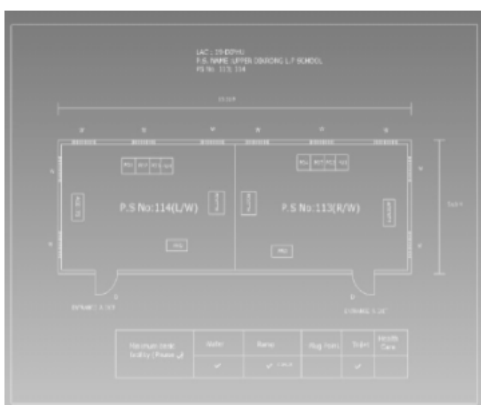

নিৰ্বাচক পঞ্জীয়ন বিষয়াৰ স্বাক্ষৰ

Nazri Naksha

Google Map View

Polling Station Building Front View

ভোটগ্ৰহন কেন্দ্ৰৰ সন্মুখৰ দৃশ্য

Cad View

Key MAP View

1 নাম : বানী টেৰণপী স্বামীৰ নাম: জনাছিং বে ঘৰ নং : ১ বয়স : 55 লিঙ্গ : মহিলা	HYG1117788 ফটো উপলব্ধ	2 নাম : জেমছিং বে পিতাৰ নাম: জনাছিং বে ঘৰ নং : ১ বয়স : 43 লিঙ্গ : পুৰুষ	HYG1117744 ফটো উপলব্ধ	3 নাম : চনজয় বে পিতাৰ নাম: জনাছিং বে ঘৰ নং : ১ বয়স : 41 লিঙ্গ : পুৰুষ	HYG1117755 ফটো উপলব্ধ
4 নাম : মনছিং বে পিতাৰ নাম: জনাছিং বে ঘৰ নং : ১ বয়স : 38 লিঙ্গ : পুৰুষ	HYG1117766 ফটো উপলব্ধ	5 নাম : বাথী ইংলেংপী স্বামীৰ নাম: ছাৰলং বে ঘৰ নং : ১ বয়স : 38 লিঙ্গ : মহিলা	HYG1121591 ফটো উপলব্ধ	6 নাম : ছাৰলং বে পিতাৰ নাম: জনাছিং বে ঘৰ নং : ১ বয়স : 36 লিঙ্গ : পুৰুষ	HYG1121580 ফটো উপলব্ধ
7 নাম : অমফু বেপী পিতাৰ নাম: জনাছিং বে ঘৰ নং : ১ বয়স : 31 লিঙ্গ : মহিলা	HYG1121944 ফটো উপলব্ধ	8 নাম : কামিনি বেপী পিতাৰ নাম: জনাছিং বে ঘৰ নং : ১ বয়স : 30 লিঙ্গ : মহিলা	HYG0246389 ফটো উপলব্ধ	9 নাম : মালনী বেপী পিতাৰ নাম: জনাছিং বে ঘৰ নং : ১ বয়স : 26 লিঙ্গ : মহিলা	HYG0425579 ফটো উপলব্ধ
10 নাম : লিসা ত্ৰিছপী অন্যান্য: মন সিং বে ঘৰ নং : 01 বয়স : 20 লিঙ্গ : মহিলা	OYP0000828 ফটো উপলব্ধ	11 নাম : লুনমিলি তেৰণপী অন্যান্য: মন সিং বে ঘৰ নং : 01 বয়স : 20 লিঙ্গ : মহিলা	OYP0049106 ফটো উপলব্ধ	12 নাম : বাচাপী তেৰাংপী স্বামীৰ নাম: বুপাছিং হাঞ্চে ঘৰ নং : ২ বয়স : 53 লিঙ্গ : মহিলা	HYG1117824 ফটো উপলব্ধ
13 নাম : প্ৰদীপ বংপি পিতাৰ নাম: লংকি বংপী ঘৰ নং : ২ বয়স : 48 লিঙ্গ : পুৰুষ	HYG1121579 ফটো উপলব্ধ	14 নাম : বোসতম হানছে পিতাৰ নাম: বুপাছিং হানছে ঘৰ নং : ২ বয়স : 34 লিঙ্গ : পুৰুষ	HYG1121977 ফটো উপলব্ধ	15 নাম : লুফ বে পিতাৰ নাম: খোনছিং বে ঘৰ নং : ২ বয়স : 31 লিঙ্গ : পুৰুষ	HYG1121922 ফটো উপলব্ধ
# 16 নাম : কুশ বে পিতাৰ নাম: খোনছিং বে ঘৰ নং : ২ বয়স : 31 লিঙ্গ : পুৰুষ	HYG1121933 ফটো উপলব্ধ	17 নাম : লুনমিলি বেপী স্বামীৰ নাম: বোস্তোম হাঞ্চে ঘৰ নং : 02 বয়স : 30 লিঙ্গ : মহিলা	HYG1123033 ফটো উপলব্ধ	18 নাম : বিন টেৰোপী স্বামীৰ নাম: কুচ বি ঘৰ নং : ২ বয়স : 28 লিঙ্গ : মহিলা	HYG0457754 ফটো উপলব্ধ
19 নাম : সোৰ্জোঁন ক্ৰ অন্যান্য: প্ৰদীপ বংপী ঘৰ নং : 02 বয়স : 25 লিঙ্গ : পুৰুষ	OYP0000927 ফটো উপলব্ধ	20 নাম : চনচিং হাঞ্চে পিতাৰ নাম: কানিয়া হাঞ্চে ঘৰ নং : ৫ বয়স : 40 লিঙ্গ : পুৰুষ	HYG1117846 ফটো উপলব্ধ	21 নাম : জিনা বেপী স্বামীৰ নাম: ছনাছিং হাঞ্চে ঘৰ নং : ৫ বয়স : 31 লিঙ্গ : মহিলা	HYG1121615 ফটো উপলব্ধ
22 নাম : উৰ্মি উৰ্মি হাঞ্চেপী পিতাৰ নাম: সোনাসিং হাঞ্চে ঘৰ নং : 5 বয়স : 23 লিঙ্গ : মহিলা	HYG1481290 ফটো উপলব্ধ	23 নাম : সৰ্কিৰী হাঞ্চে পিতাৰ নাম: সোন সিং হাঞ্চে ঘৰ নং : 05 বয়স : 20 লিঙ্গ : পুৰুষ	OYP0036384 ফটো উপলব্ধ	24 নাম : বিদ্যাছিং কিলিং পিতাৰ নাম: চাৰছিং কিলিং ঘৰ নং : ৬ বয়স : 47 লিঙ্গ : পুৰুষ	HYG1117857 ফটো উপলব্ধ
25 নাম : কা এত বেপী স্বামীৰ নাম: লংকি কিলিং ঘৰ নং : ৬ বয়স : 42 লিঙ্গ : মহিলা	HYG1117891 ফটো উপলব্ধ	26 নাম : শুমবাৰি টেৰণপী স্বামীৰ নাম: বিদ্যাছিং কিলিং ঘৰ নং : ৬ বয়স : 38 লিঙ্গ : মহিলা	HYG1117868 ফটো উপলব্ধ	27 নাম : দেউৰী কিলিং পিতাৰ নাম: লংকি কিলিং ঘৰ নং : ৬ বয়স : 37 লিঙ্গ : পুৰুষ	HYG1117879 ফটো উপলব্ধ
28 নাম : কাছাং কিলিংপী পিতাৰ নাম: ছাৰছিং কিলিং ঘৰ নং : ৬ বয়স : 36 লিঙ্গ : মহিলা	HYG1123090 ফটো উপলব্ধ	29 নাম : আতুৰ ক্ৰুসাপী অন্যান্য: লোশাবীৰ সিং কীলীংগ ঘৰ নং : 06 বয়স : 25 লিঙ্গ : মহিলা	HYG1424043 ফটো উপলব্ধ	30 নাম : লোশাবীৰ সিং কীলীংগ পিতাৰ নাম: বিদ্যা সিং কীলীংগ ঘৰ নং : 06 বয়স : 22 লিঙ্গ : পুৰুষ	HYG1424092 ফটো উপলব্ধ