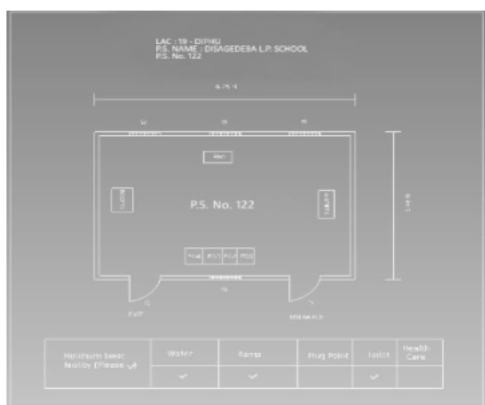

নিৰ্বাচক পঞ্জীয়ন বিষয়াৰ স্বাক্ষৰ

Nazri Naksha

Google Map View

Polling Station Building Front View

ভোটগ্রহন কেন্দ্ৰৰ সন্মুখৰ দৃশ্য

Cad View

Key MAP View

<p>1</p> <p>HYG1590835</p> <p>নাম : ইশা বেগম স্বামীৰ নাম : বশিৰ আহমেদ ঘৰ নং : 00 বয়স : 33 লিঙ্গ : মহিলা</p> <p>ফটো উপলব্ধ</p>	<p>2</p> <p>HYG0620393</p> <p>নাম : নাসৰিন খন পিতাৰ নাম : মহম্মদ খন ঘৰ নং : 00 বয়স : 28 লিঙ্গ : মহিলা</p> <p>ফটো উপলব্ধ</p>	<p>3</p> <p>HYG0619585</p> <p>নাম : সৰফৰাজ খন পিতাৰ নাম : মোহম্মদ খন ঘৰ নং : 00 বয়স : 25 লিঙ্গ : পুৰুষ</p> <p>ফটো উপলব্ধ</p>
<p>4</p> <p>HYG1324144</p> <p>নাম : শ্ৰীমতী শ্ৰীমতী মাৰ খোবুঙ্গ অন্যান্য : খংগোলা খোবুঙ্গ ঘৰ নং : 01 বয়স : 66 লিঙ্গ : পুৰুষ</p> <p>ফটো উপলব্ধ</p>	<p>5</p> <p>HYG1214604</p> <p>নাম : ভেলহিং খবোং স্বামীৰ নাম : কম্পু খোবুঙ্গ ঘৰ নং : 1 বয়স : 64 লিঙ্গ : মহিলা</p> <p>ফটো উপলব্ধ</p>	<p>6</p> <p>HYG1214580</p> <p>নাম : ভান গৌহাতে স্বামীৰ নাম : চনথাং গৌহাতে ঘৰ নং : 1 বয়স : 44 লিঙ্গ : মহিলা</p> <p>ফটো উপলব্ধ</p>
<p>7</p> <p>HYG0248849</p> <p>নাম : লামনেইহাট খোবুং মাতৃৰ নাম : কাংপু খোবুঙ্গ ঘৰ নং : 1 বয়স : 28 লিঙ্গ : মহিলা</p> <p>ফটো উপলব্ধ</p>	<p>8</p> <p>HYG0248856</p> <p>নাম : চিননেইথেম খোবুং পিতাৰ নাম : ডামখোলেন খোবুং ঘৰ নং : 1 বয়স : 27 লিঙ্গ : মহিলা</p> <p>ফটো উপলব্ধ</p>	<p>9</p> <p>HYG0526616</p> <p>নাম : খাংসংগৌ খোবুং পিতাৰ নাম : শ্ৰীমতী শ্ৰীমতী খোবুং ঘৰ নং : 01 বয়স : 24 লিঙ্গ : পুৰুষ</p> <p>ফটো উপলব্ধ</p>
<p>10</p> <p>HYG2508315</p> <p>নাম : লেনিন্গ সিংগসন পিতাৰ নাম : সীহেখাজংগ সিংগসন ঘৰ নং : 1 বয়স : 22 লিঙ্গ : পুৰুষ</p> <p>ফটো উপলব্ধ</p>	<p>11</p> <p>OYP0079079</p> <p>নাম : খমাচ কম্পৌহৰ গুইটে পিতাৰ নাম : জিনসুয়ানথং গুইটে ঘৰ নং : 1 বয়স : 19 লিঙ্গ : পুৰুষ</p> <p>ফটো উপলব্ধ</p>	<p>12</p> <p>HYG0000497</p> <p>নাম : লাউমনেথাং হমাৰ অন্যান্য : চাংগাডিং হমাৰ ঘৰ নং : 1 বয়স : 62 লিঙ্গ : পুৰুষ</p> <p>ফটো উপলব্ধ</p>
<p>13</p> <p>HYG0205484</p> <p>নাম : খাংটিনহেন লেনথাং পিতাৰ নাম : পাউমাং লেনথাং ঘৰ নং : 1 বয়স : 32 লিঙ্গ : পুৰুষ</p> <p>ফটো উপলব্ধ</p>	<p>14</p> <p>HYG0002618</p> <p>নাম : খুন্টিলাল খোবুঙ্গ মাতৃৰ নাম : চাংডিং হমাৰ ঘৰ নং : 1 বয়স : 31 লিঙ্গ : পুৰুষ</p> <p>ফটো উপলব্ধ</p>	<p>15</p> <p>HYG0205492</p> <p>নাম : লালৰৌচেম খোবুং পিতাৰ নাম : লাউনেথেং মাৰ ঘৰ নং : 1 বয়স : 28 লিঙ্গ : পুৰুষ</p> <p>ফটো উপলব্ধ</p>
<p>16</p> <p>HYG0599969</p> <p>নাম : ডেভিদ খোবুং পিতাৰ নাম : লাউমনেথাং খোবুং ঘৰ নং : 1 বয়স : 25 লিঙ্গ : পুৰুষ</p> <p>ফটো উপলব্ধ</p>	<p>17</p> <p>OYP0122614</p> <p>নাম : টিংগনেইথেং খোবুঙ্গ মাতৃৰ নাম : স্যাংডিং খোবুঙ্গ ঘৰ নং : 1 (বি) মন্জা বয়স : 19 লিঙ্গ : মহিলা</p> <p>ফটো উপলব্ধ</p>	<p>18</p> <p>HYG1301860</p> <p>নাম : মংগৌগিনু খোবুঙ্গ মাতৃৰ নাম : বীল্হিং খোবুঙ্গ ঘৰ নং : 1 এচ বয়স : 22 লিঙ্গ : পুৰুষ</p> <p>ফটো উপলব্ধ</p>
<p>19</p> <p>HYG1117399</p> <p>নাম : সত্ৰিনসংগ লেংঠংগ পিতাৰ নাম : পৰমংগ লেংঠংগ ঘৰ নং : 1 বয়স : 26 লিঙ্গ : পুৰুষ</p> <p>ফটো উপলব্ধ</p>	<p>20</p> <p>HYG1553593</p> <p>নাম : জংগখোলেন লেনথাং পিতাৰ নাম : পৰমংগ লেনথাং ঘৰ নং : 1 বয়স : 23 লিঙ্গ : পুৰুষ</p> <p>ফটো উপলব্ধ</p>	<p>21</p> <p>HYG1214637</p> <p>নাম : পাউমাং লেনথাং পিতাৰ নাম : ছনমিনথাং লেনথাং ঘৰ নং : 1 বয়স : 58 লিঙ্গ : পুৰুষ</p> <p>ফটো উপলব্ধ</p>
<p>22</p> <p>HYG1214648</p> <p>নাম : ছাংদিং মাৰ অন্যান্য : হেন মাৰ ঘৰ নং : 1 বয়স : 57 লিঙ্গ : মহিলা</p> <p>ফটো উপলব্ধ</p>	<p>23</p> <p>HYG1220833</p> <p>নাম : হতখোনই লেনঠন স্বামীৰ নাম : পোখোমনগ লেনঠন ঘৰ নং : 1 বয়স : 51 লিঙ্গ : মহিলা</p> <p>ফটো উপলব্ধ</p>	<p>24</p> <p>HYG2437209</p> <p>নাম : মিংগি ঙাৰতে স্বামীৰ নাম : মাংহাও ঙাৰতে ঘৰ নং : 1 বয়স : 49 লিঙ্গ : মহিলা</p> <p>ফটো উপলব্ধ</p>
<p>25</p> <p>HYG2437118</p> <p>নাম : নেন্দীখীম খোবুঙ্গ পিতাৰ নাম : কাংপু খোবুঙ্গ ঘৰ নং : 1 বয়স : 37 লিঙ্গ : মহিলা</p> <p>ফটো উপলব্ধ</p>	<p>26</p> <p>HYG2437107</p> <p>নাম : লেন্দীখীম খোবুঙ্গ পিতাৰ নাম : কাংপু খোবুঙ্গ ঘৰ নং : 1 বয়স : 36 লিঙ্গ : মহিলা</p> <p>ফটো উপলব্ধ</p>	<p>27</p> <p>HYG2437050</p> <p>নাম : চনমিনঠাৰ খবুং পিতাৰ নাম : কাংপু খবুং ঘৰ নং : 1 বয়স : 34 লিঙ্গ : পুৰুষ</p> <p>ফটো উপলব্ধ</p>
<p>28</p> <p>HYG2436900</p> <p>নাম : কিমনেইমই খবুং পিতাৰ নাম : ডামখালিন মাৰখুবুং ঘৰ নং : 1 বয়স : 31 লিঙ্গ : মহিলা</p> <p>ফটো উপলব্ধ</p>	<p>29</p> <p>HYG2436897</p> <p>নাম : ডমনইহব খবুং পিতাৰ নাম : কমপু খবুং ঘৰ নং : 1 বয়স : 30 লিঙ্গ : পুৰুষ</p> <p>ফটো উপলব্ধ</p>	<p>30</p> <p>HYG2436819</p> <p>নাম : চিনঙাইজল খবুং পিতাৰ নাম : ডামখালিন মাৰখুবুং ঘৰ নং : 1 বয়স : 30 লিঙ্গ : মহিলা</p> <p>ফটো উপলব্ধ</p>