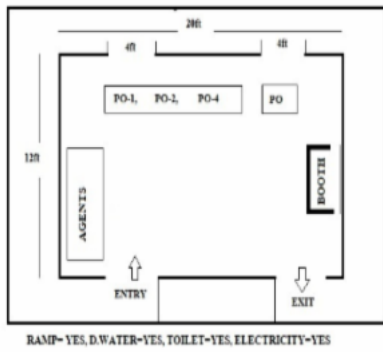

নিৰ্বাচক পঞ্জীয়ন বিষয়াৰ স্বাক্ষৰ

Nazri Naksha

Google Map View

Polling Station Building Front View

ভোটগ্ৰহন কেন্দ্ৰৰ সন্মুখৰ দৃশ্য

Cad View

Key MAP View

1 নাম : অজয় তিমুং পিতাৰ নাম: বুঢ়া তিমুং ঘৰ নং : 1 বয়স : 43 লিঙ্গ : পুৰুষ	JRF0003751 ফটো উপলব্ধ	2 নাম : বঞ্জিত তিমুং পিতাৰ নাম: দুৰং তিমুং ঘৰ নং : 1 বয়স : 38 লিঙ্গ : পুৰুষ	JRF0003752 ফটো উপলব্ধ	S2 3 নাম : বঞ্জনা তিমুং পিতাৰ নাম: দুৰং তিমুং ঘৰ নং : 1 বয়স : 37 লিঙ্গ : মহিলা	JRF0003753 ফটো উপলব্ধ
4 নাম : দিপান্দিতা তিমুং পিতাৰ নাম: দুৰং তিমুং ঘৰ নং : 1 বয়স : 37 লিঙ্গ : মহিলা	JRF0002337 ফটো উপলব্ধ	5 নাম : জোনাকি ইংহি স্বামীৰ নাম: অজয় তিমুং ঘৰ নং : 1 বয়স : 34 লিঙ্গ : মহিলা	JRF0003754 ফটো উপলব্ধ	6 নাম : বুপলীন বংপিপী স্বামীৰ নাম: বঞ্জিত তিমুং ঘৰ নং : 1 বয়স : 29 লিঙ্গ : মহিলা	JRF0005165 ফটো উপলব্ধ
7 নাম : মনজ তিমুং পিতাৰ নাম: অজয় তিমুং ঘৰ নং : 1 বয়স : 19 লিঙ্গ : পুৰুষ	QFV0075747 ফটো উপলব্ধ	8 নাম : বুপন চিং ইংহি পিতাৰ নাম: জামিন ইংহি ঘৰ নং : 2 বয়স : 44 লিঙ্গ : পুৰুষ	JRF0003758 ফটো উপলব্ধ	9 নাম : বিনা তিমুং স্বামীৰ নাম: বুপাছিং ইংহি ঘৰ নং : 2 বয়স : 40 লিঙ্গ : মহিলা	JRF0003759 ফটো উপলব্ধ
10 নাম : ধনী ইংহি পিতাৰ নাম: জামিন ইংহি ঘৰ নং : 2 বয়স : 39 লিঙ্গ : পুৰুষ	JRF0003760 ফটো উপলব্ধ	11 নাম : অৰনা মজমদাৰ স্বামীৰ নাম: কৰ্মল বিশ্বাস ঘৰ নং : 2 বয়স : 39 লিঙ্গ : মহিলা	JRF8234717 ফটো উপলব্ধ	12 নাম : কাৰেং তিমুং স্বামীৰ নাম: ধনী ইংহি ঘৰ নং : 2 বয়স : 37 লিঙ্গ : মহিলা	JRF0003761 ফটো উপলব্ধ
13 নাম : ৰেলছন কেআপ পিতাৰ নাম: কেৰেলা কেআপ ঘৰ নং : 02 বয়স : 31 লিঙ্গ : পুৰুষ	JRF1112721 ফটো উপলব্ধ	14 নাম : প্ৰিয়ংকা ইংহি পিতাৰ নাম: ধনী ইংহি ঘৰ নং : 2 বয়স : 21 লিঙ্গ : মহিলা	QFV0060863 ফটো উপলব্ধ	15 নাম : মঞ্জিৰ ইংহি পিতাৰ নাম: বুপন চিং ইংহি ঘৰ নং : 2 বয়স : 19 লিঙ্গ : মহিলা	QFV0060046 ফটো উপলব্ধ
16 নাম : সোনজনী তেৰনপী স্বামীৰ নাম: ৰেলচন কেআপ ঘৰ নং : 2 কু বয়স : 24 লিঙ্গ : মহিলা	JRF4995676 ফটো উপলব্ধ	17 নাম : কেৰেলা কেয়াপ পিতাৰ নাম: লাংটক কেয়াপ ঘৰ নং : 2 কু বয়স : 50 লিঙ্গ : পুৰুষ	JRF0003762 ফটো উপলব্ধ	E 18 নাম : মাহাজন তিমুং পিতাৰ নাম: হৰাচিং তিমুং ঘৰ নং : 3 বয়স : 49 লিঙ্গ : পুৰুষ	JRF8234773 ফটো উপলব্ধ
19 নাম : বিদ্যা চিং তিমুং পিতাৰ নাম: হৰাচিং তিমুং ঘৰ নং : 3 বয়স : 47 লিঙ্গ : পুৰুষ	JRF0003764 ফটো উপলব্ধ	20 নাম : কাৰে ইংহি স্বামীৰ নাম: মাহাজন তিমুং ঘৰ নং : 3 বয়স : 46 লিঙ্গ : মহিলা	JRF8234784 ফটো উপলব্ধ	21 নাম : কাৰেং হাঞ্চোপী স্বামীৰ নাম: বিদ্যা চিং তিমুং ঘৰ নং : 3 বয়স : 44 লিঙ্গ : মহিলা	JRF0003765 ফটো উপলব্ধ
22 নাম : কতি তিমুং পিতাৰ নাম: হৰাচিং তিমুং ঘৰ নং : 3 বয়স : 40 লিঙ্গ : মহিলা	JRF8234819 ফটো উপলব্ধ	23 নাম : জয়ৰাম তিমুং পিতাৰ নাম: হৰাচিং তিমুং ঘৰ নং : 3 বয়স : 35 লিঙ্গ : পুৰুষ	JRF0003766 ফটো উপলব্ধ	S 24 নাম : কামিৰ তিমুং পিতাৰ নাম: হৰাচিং তিমুং ঘৰ নং : 3 বয়স : 31 লিঙ্গ : মহিলা	JRF8234831 ফটো উপলব্ধ
25 নাম : জয়রানি বিশ্বাচ স্বামীৰ নাম: কতিশ বিশ্বাচ ঘৰ নং : 3 বয়স : 29 লিঙ্গ : মহিলা	JRF4976536 ফটো উপলব্ধ	26 নাম : দিমালি তিমুং পিতাৰ নাম: মাহাজন তিমুং ঘৰ নং : 3 বয়স : 26 লিঙ্গ : মহিলা	JRF0150540 ফটো উপলব্ধ	27 নাম : পূৰ্ণিমা তেৰাংপী স্বামীৰ নাম: জয়ৰাম তিমুং ঘৰ নং : 3 বয়স : 25 লিঙ্গ : মহিলা	JRF5018304 ফটো উপলব্ধ
28 নাম : চিকাৰী বংহাং পিতাৰ নাম: আহিন বংহাং ঘৰ নং : 8 বয়স : 47 লিঙ্গ : পুৰুষ	JRF0003770 ফটো উপলব্ধ	29 নাম : কামিৰ তিমুং স্বামীৰ নাম: জেং বংহাং ঘৰ নং : 8 বয়স : 44 লিঙ্গ : মহিলা	JRF0003771 ফটো উপলব্ধ	30 নাম : বুপন বংহাং পিতাৰ নাম: মাজা বংহাং ঘৰ নং : 8 বয়স : 38 লিঙ্গ : পুৰুষ	JRF0003772 ফটো উপলব্ধ