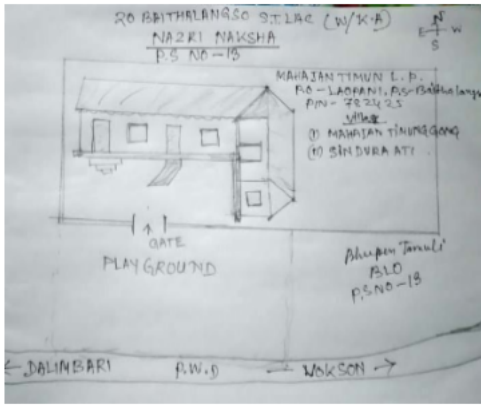

Nazri Naksha