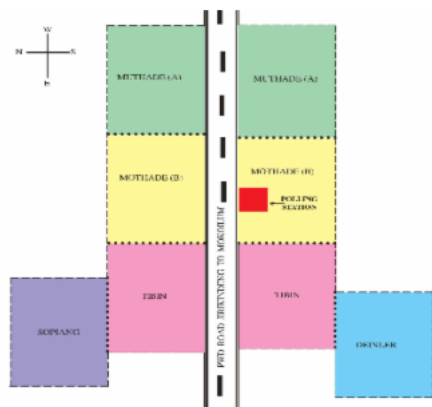

Nazri Naksha