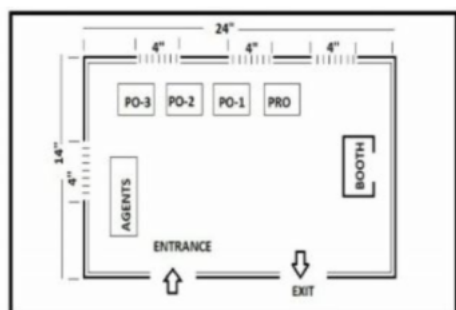

নিৰ্বাচক পঞ্জীয়ন বিষয়াৰ স্বাক্ষৰ

Nazri Naksha

Google Map View

Polling Station Building Front View

ভোটগ্ৰহন কেন্দ্ৰৰ সন্মুখৰ দৃশ্য

Cad View

Basic Facilities	D. Water	RAMPS	Toilet	Electricity
	✓	✓	✓	

All Dimention are in Ft.