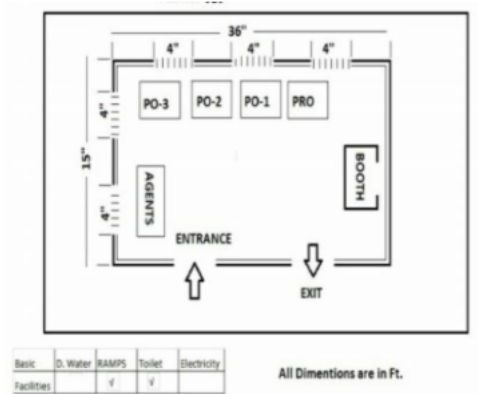

নিৰ্বাচক পঞ্জীয়ন বিষয়াৰ স্বাক্ষৰ

Nazri Naksha

Google Map View

Polling Station Building Front View

ভোটগ্ৰহন কেন্দ্ৰৰ সন্মুখৰ দৃশ্য

Cad View

Key MAP View

1 নাম : সুচিত্ৰা লক্ষৰ স্বামীৰ নাম : সভাৰাম বৰা ঘৰ নং : 5 বয়স : 54 লিঙ্গ : মহিলা	JRF0006302 ফটো উপলব্ধ	2 নাম : সভাৰাম বৰা পিতাৰ নাম : হৰেন্দ্ৰ বৰা ঘৰ নং : 5 বয়স : 53 লিঙ্গ : পুৰুষ	JRF0006301 ফটো উপলব্ধ	S 3 নাম : পল্লৱজ্যোতি বৰা পিতাৰ নাম : ৰাজু বৰা ঘৰ নং : 3 বয়স : 25 লিঙ্গ : পুৰুষ	JRF0405803 ফটো উপলব্ধ
4 নাম : অপূৰ্ব বৰা পিতাৰ নাম : সভা ৰাম বৰা ঘৰ নং : 1 বয়স : 24 লিঙ্গ : পুৰুষ	JRF1485184 ফটো উপলব্ধ	# 5 নাম : গোলাপী লক্ষৰ স্বামীৰ নাম : সুচেন লক্ষৰ ঘৰ নং : 2 বয়স : 75 লিঙ্গ : মহিলা	JRF0006303 ফটো উপলব্ধ	6 নাম : নিৰূপন লক্ষৰ মাতৃৰ নাম : গোলাপী লক্ষৰ ঘৰ নং : 2 বয়স : 46 লিঙ্গ : মহিলা	JRF0006304 ফটো উপলব্ধ
S 7 নাম : ৰূপা লক্ষৰ স্বামীৰ নাম : নিৰূপন লক্ষৰ ঘৰ নং : 2 বয়স : 42 লিঙ্গ : মহিলা	JRF0006305 ফটো উপলব্ধ	8 নাম : দিলীপ শইকীয়া পিতাৰ নাম : গোপীনাথ শইকীয়া ঘৰ নং : 9 বয়স : 60 লিঙ্গ : পুৰুষ	JRF0006306 ফটো উপলব্ধ	9 নাম : মামনি শইকীয়া স্বামীৰ নাম : দিলীপ শইকীয়া ঘৰ নং : 9 বয়স : 48 লিঙ্গ : মহিলা	JRF0006307 ফটো উপলব্ধ
10 নাম : ৰাজু শইকীয়া পিতাৰ নাম : দিলীপ শইকীয়া ঘৰ নং : 9 বয়স : 43 লিঙ্গ : পুৰুষ	JRF0006309 ফটো উপলব্ধ	11 নাম : দীপক শইকীয়া পিতাৰ নাম : শুভ শইকীয়া ঘৰ নং : 9 বয়স : 39 লিঙ্গ : পুৰুষ	JRF0006308 ফটো উপলব্ধ	12 নাম : বন্দনা শইকীয়া স্বামীৰ নাম : ৰাজু শইকীয়া ঘৰ নং : 9 বয়স : 39 লিঙ্গ : মহিলা	JRF0006310 ফটো উপলব্ধ
13 নাম : জুলি বৰদলৈ শইকীয়া স্বামীৰ নাম : দীপক শইকীয়া ঘৰ নং : 9 বয়স : 35 লিঙ্গ : মহিলা	JRF0421743 ফটো উপলব্ধ	14 নাম : জুন জুনালী শইকীয়া পিতাৰ নাম : ৰাজু শইকীয়া ঘৰ নং : 9 বয়স : 23 লিঙ্গ : মহিলা	JRF1134543 ফটো উপলব্ধ	15 নাম : অকনমান বৰা পিতাৰ নাম : খুদিৰাম বৰা ঘৰ নং : 8 বয়স : 62 লিঙ্গ : পুৰুষ	JRF0006311 ফটো উপলব্ধ
16 নাম : বল বৰা স্বামীৰ নাম : অকনমান বৰা ঘৰ নং : 8 বয়স : 54 লিঙ্গ : মহিলা	JRF0006312 ফটো উপলব্ধ	17 নাম : বিতুমনি বৰা পিতাৰ নাম : অকমান বৰা ঘৰ নং : 8 বয়স : 25 লিঙ্গ : পুৰুষ	JRF0421909 ফটো উপলব্ধ	18 নাম : জিন্টুমনি বৰা পিতাৰ নাম : অকমান বৰা ঘৰ নং : 4 বয়স : 24 লিঙ্গ : পুৰুষ	JRF4977468 ফটো উপলব্ধ
19 নাম : প্ৰভাত বৰা পিতাৰ নাম : মতি বৰা ঘৰ নং : 5 বয়স : 61 লিঙ্গ : পুৰুষ	JRF0006313 ফটো উপলব্ধ	20 নাম : সোমেশ্বৰী বৰা স্বামীৰ নাম : প্ৰভাত বৰা ঘৰ নং : 5 বয়স : 56 লিঙ্গ : মহিলা	JRF0006314 ফটো উপলব্ধ	21 নাম : পিংকু বৰা পিতাৰ নাম : প্ৰভাত বৰা ঘৰ নং : 5 বয়স : 50 লিঙ্গ : পুৰুষ	JRF0006315 ফটো উপলব্ধ
22 নাম : ৰিংকুমনি সোনাকৰ স্বামীৰ নাম : চম্বুলাল সোনাকৰ ঘৰ নং : 5 বয়স : 39 লিঙ্গ : মহিলা	JRF0006316 ফটো উপলব্ধ	23 নাম : চম্বুলাল সোনাকৰ পিতাৰ নাম : সুভালাল সোনাকৰ ঘৰ নং : 5 বয়স : 35 লিঙ্গ : পুৰুষ	JRF0006317 ফটো উপলব্ধ	24 নাম : দীপজ্যোতি বৰা পিতাৰ নাম : প্ৰভাত বৰা ঘৰ নং : 5 বয়স : 33 লিঙ্গ : পুৰুষ	JRF0006318 ফটো উপলব্ধ
25 নাম : প্ৰতাপ বৰা পিতাৰ নাম : মতি বৰা ঘৰ নং : 6 বয়স : 66 লিঙ্গ : পুৰুষ	JRF0006319 ফটো উপলব্ধ	26 নাম : খৰ্গেশ্বৰ বৰা পিতাৰ নাম : প্ৰতাপ বৰা ঘৰ নং : 6 বয়স : 26 লিঙ্গ : পুৰুষ	JRF0419028 ফটো উপলব্ধ	27 নাম : সুজিত্ৰা বৰা স্বামীৰ নাম : খৰ্গেশ্বৰ বৰা ঘৰ নং : 06 বয়স : 23 লিঙ্গ : মহিলা	QFV0057885 ফটো উপলব্ধ
28 নাম : তৰুন বৰা পিতাৰ নাম : মতি বৰা ঘৰ নং : 9 বয়স : 61 লিঙ্গ : পুৰুষ	JRF0006320 ফটো উপলব্ধ	29 নাম : জুন বৰা স্বামীৰ নাম : তৰুন বৰা ঘৰ নং : 9 বয়স : 50 লিঙ্গ : মহিলা	JRF0006321 ফটো উপলব্ধ	# 30 নাম : পবিত্ৰ বৰা মাতৃৰ নাম : জুন বৰা ঘৰ নং : 7 বয়স : 22 লিঙ্গ : পুৰুষ	JRF4977476 ফটো উপলব্ধ