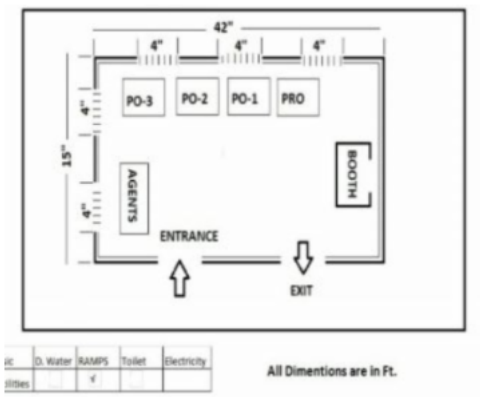

নিৰ্বাচক পঞ্জীয়ন বিষয়াৰ স্বাক্ষৰ

Nazri Naksha

Google Map View

Polling Station Building Front View

ভোটগ্ৰহন কেন্দ্ৰৰ সন্মুখৰ দৃশ্য

Cad View

Key MAP View

1 নাম : পিউচ ষ্টেন পিতাৰ নাম: এচ মুক্তি ঘৰ নং : 1 বয়স : 64 লিঙ্গ : পুৰুষ	JRF5234560 ফটো উপলব্ধ	2 নাম : দেলসিমাই শাদাপ স্বামীৰ নাম: পিউচ ষ্টেন ঘৰ নং : 1 বয়স : 59 লিঙ্গ : মহিলা	JRF5234571 ফটো উপলব্ধ	3 নাম : বিউটিফুল চাদাপ পিতাৰ নাম: পিউচ ষ্টেন ঘৰ নং : 1 বয়স : 38 লিঙ্গ : মহিলা	JRF5234606 ফটো উপলব্ধ
4 নাম : কিডিয়োন ষ্টেইন মাতৃৰ নাম: বিউটিফুল শাদাপ ঘৰ নং : 1 বয়স : 38 লিঙ্গ : পুৰুষ	JRF1171057 ফটো উপলব্ধ	5 নাম : জিমি চাদাপ পিতাৰ নাম: পিউচ ষ্টেন ঘৰ নং : 1 বয়স : 37 লিঙ্গ : পুৰুষ	JRF5234617 ফটো উপলব্ধ	6 নাম : জি চাদাপ পিতাৰ নাম: পিউচ চাদাপ ঘৰ নং : 1 বয়স : 33 লিঙ্গ : পুৰুষ	JRF2369655 ফটো উপলব্ধ
7 নাম : প্লিৰা চদাপ পিতাৰ নাম: পিউচ ষ্টেন ঘৰ নং : 1 বয়স : 33 লিঙ্গ : মহিলা	JRF5234640 ফটো উপলব্ধ	8 নাম : জত ছাদাপ পিতাৰ নাম: পিছে ষ্টেন ঘৰ নং : 1 বয়স : 32 লিঙ্গ : পুৰুষ	JRF5234639 ফটো উপলব্ধ	9 নাম : জেলি ফংচ পিতাৰ নাম: ঠিৰ লামাৰায় ঘৰ নং : 2 বয়স : 75 লিঙ্গ : পুৰুষ	JRF5234673 ফটো উপলব্ধ
10 নাম : ফুছপালি ষ্টেন পিতাৰ নাম: জালি ফাংছ ঘৰ নং : 2 বয়স : 40 লিঙ্গ : পুৰুষ	JRF5234695 ফটো উপলব্ধ	11 নাম : ফিলনডাচ ষ্টেন পিতাৰ নাম: ফোলি ফংচ ঘৰ নং : 2 বয়স : 39 লিঙ্গ : পুৰুষ	JRF5234684 ফটো উপলব্ধ	12 নাম : চক ষ্টেন পিতাৰ নাম: জেলি ফাং ঘৰ নং : 2 বয়স : 37 লিঙ্গ : পুৰুষ	JRF5234719 ফটো উপলব্ধ
13 নাম : ওম ষ্টেন পিতাৰ নাম: জালি ঘৰ নং : 2 বয়স : 36 লিঙ্গ : পুৰুষ	JRF5234708 ফটো উপলব্ধ	14 নাম : টমি ষ্টেন পিতাৰ নাম: জেলি ফাং ঘৰ নং : 2 বয়স : 35 লিঙ্গ : পুৰুষ	JRF5234720 ফটো উপলব্ধ	15 নাম : বেণ ষ্টেন পিতাৰ নাম: জুলি ফাংচ ঘৰ নং : 2 বয়স : 33 লিঙ্গ : পুৰুষ	JRF5234662 ফটো উপলব্ধ
16 নাম : নিদাৰানকা ষ্টেন পিতাৰ নাম: জালি ফাংছ ঘৰ নং : 2 বয়স : 32 লিঙ্গ : মহিলা	JRF5234651 ফটো উপলব্ধ	17 নাম : সিৰমায় ষ্টেইন পিতাৰ নাম: জালি ফংচ ঘৰ নং : 2 বয়স : 26 লিঙ্গ : মহিলা	JRF1393446 ফটো উপলব্ধ	18 নাম : মোহন ক্ৰ পিতাৰ নাম: ড্যানিয়েল ক্ৰ ঘৰ নং : 02 বয়স : 25 লিঙ্গ : পুৰুষ	JRF0489062 ফটো উপলব্ধ
19 নাম : স্ক্লেম্পিলৰ ষ্টেইন পিতাৰ নাম: জালি ফাংচ ঘৰ নং : 2 বয়স : 24 লিঙ্গ : পুৰুষ	JRF1393529 ফটো উপলব্ধ	20 নাম : হিলাৰিয়াচ মুজাই পিতাৰ নাম: চি মাকিড ঘৰ নং : 0 বয়স : 55 লিঙ্গ : পুৰুষ	JRF5234731 ফটো উপলব্ধ	21 নাম : কুষ্টিনা ষ্টেন স্বামীৰ নাম: হিলাৰিয়াচ মুজাই ঘৰ নং : 0 বয়স : 47 লিঙ্গ : মহিলা	JRF5234742 ফটো উপলব্ধ
22 নাম : স্তেনলি স্তেন পিতাৰ নাম: হিলাৰিএস মুজাই ঘৰ নং : 0 বয়স : 30 লিঙ্গ : পুৰুষ	JRF5243992 ফটো উপলব্ধ	23 নাম : ইনচেন ষ্টেন পিতাৰ নাম: হিলাৰিৰুছ মুজাই ঘৰ নং : 0 বয়স : 26 লিঙ্গ : পুৰুষ	JRF0325670 ফটো উপলব্ধ	24 নাম : লাসবোন ষ্টেইন পিতাৰ নাম: হিলাৰিউস মুজাই ঘৰ নং : 3 বয়স : 22 লিঙ্গ : মহিলা	JRF1540939 ফটো উপলব্ধ
25 নাম : জেৰিহন মাচাৰিং পিতাৰ নাম: চাৰিং ঘৰ নং : 8 বয়স : 89 লিঙ্গ : পুৰুষ	JRF5234764 ফটো উপলব্ধ	26 নাম : চাপচিয়ং চাদাপ স্বামীৰ নাম: বাডিট লংচিং ঘৰ নং : 8 বয়স : 54 লিঙ্গ : মহিলা	JRF5234797 ফটো উপলব্ধ	27 নাম : ৰাতিমে মাথাৰিং পিতাৰ নাম: নত চজং ঘৰ নং : 8 বয়স : 43 লিঙ্গ : পুৰুষ	JRF0325290 ফটো উপলব্ধ
28 নাম : বিশায়েৰ শাদাপ মাতৃৰ নাম: দাপ্পাআংগ শাদাপ ঘৰ নং : 8 বয়স : 25 লিঙ্গ : পুৰুষ	JRF1393461 ফটো উপলব্ধ	29 নাম : বাং মাচাৰিং পিতাৰ নাম: চাৰিং ঘৰ নং : 5 বয়স : 84 লিঙ্গ : পুৰুষ	JRF5234800 ফটো উপলব্ধ	30 নাম : ক্ৰিফল ষ্টেন স্বামীৰ নাম: বাং মাচাৰিং ঘৰ নং : 5 বয়স : 72 লিঙ্গ : মহিলা	JRF5234811 ফটো উপলব্ধ