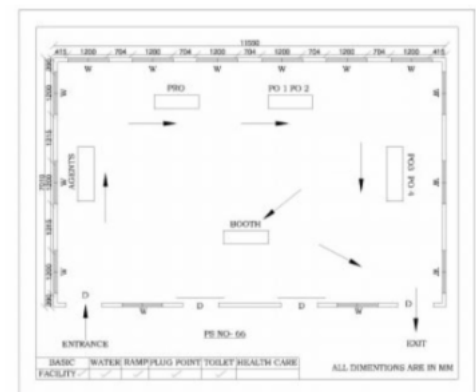

নিৰ্বাচক পঞ্জীয়ন বিষয়াৰ স্বাক্ষৰ

Nazri Naksha

Google Map View

Polling Station Building Front View

ভোটগ্ৰহন কেন্দ্ৰৰ সন্মুখৰ দৃশ্য

Cad View

Key MAP View

1 নাম : চলমন বে পিতাৰ নাম: চিমন ঘৰ নং : 1 বয়স : 64 লিঙ্গ : পুৰুষ	JRF5936641 ফটো উপলব্ধ	2 নাম : আমৰি বে পিতাৰ নাম: চলমন বে ঘৰ নং : 1 বয়স : 43 লিঙ্গ : পুৰুষ	JRF5936663 ফটো উপলব্ধ	S 3 নাম : ৰিতা বেপী পিতাৰ নাম: চলমন বে ঘৰ নং : 29 বয়স : 29 লিঙ্গ : মহিলা	JRF0508614 ফটো উপলব্ধ
E 4 নাম : কাছে তেৰনপী স্বামীৰ নাম: জেছটাৰ ইংলেং ঘৰ নং : 2 বয়স : 64 লিঙ্গ : মহিলা	JRF5936709 ফটো উপলব্ধ	5 নাম : বাৰ্লিচ ইংলেং পিতাৰ নাম: জেছটাৰ ইংলেং ঘৰ নং : 2 বয়স : 45 লিঙ্গ : মহিলা	JRF5936721 ফটো উপলব্ধ	6 নাম : জেমছন ইংলেং পিতাৰ নাম: জেছটাৰ ইংলেং ঘৰ নং : 2 বয়স : 39 লিঙ্গ : পুৰুষ	JRF5936710 ফটো উপলব্ধ
7 নাম : ওয়েলকাম এণ্ড্ৰেশ্বা পিতাৰ নাম: জেছটাৰ ইংলেং ঘৰ নং : 2 বয়স : 34 লিঙ্গ : পুৰুষ	JRF5936732 ফটো উপলব্ধ	8 নাম : নহোৰসিংহ এণ্ড্ৰেশ্বা পিতাৰ নাম: জেমসন এণ্ড্ৰেশ্বা ঘৰ নং : 2 বয়স : 31 লিঙ্গ : পুৰুষ	JRF1393677 ফটো উপলব্ধ	9 নাম : ছনালী তিমুংপী স্বামীৰ নাম: নহোৰসিংহ ইংলেং ঘৰ নং : 2 বয়স : 23 লিঙ্গ : মহিলা	QFV0006635 ফটো উপলব্ধ
10 নাম : ইলিকুইন ইংলেংপী পিতাৰ নাম: জোয়লা ইংলেং ঘৰ নং : 2 বয়স : 20 লিঙ্গ : মহিলা	QFV0058743 ফটো উপলব্ধ	11 নাম : জেসিকা ইংলেংপী পিতাৰ নাম: জোয়লা ইংলেং ঘৰ নং : 2 বয়স : 19 লিঙ্গ : মহিলা	QFV0074088 ফটো উপলব্ধ	12 নাম : জয়লী ইংলেং পিতাৰ নাম: জেছটাৰ ইংলেং ঘৰ নং : 2 বয়স : 45 লিঙ্গ : পুৰুষ	JRF5936743 ফটো উপলব্ধ
13 নাম : ৰছমিনা টেৰনপী স্বামীৰ নাম: জালি ইংলেং ঘৰ নং : 2 বয়স : 41 লিঙ্গ : মহিলা	JRF5936754 ফটো উপলব্ধ	14 নাম : ৰুপলিন টেৰনপী পিতাৰ নাম: বিৰেন ছিং ইংলেং ঘৰ নং : 3 বয়স : 49 লিঙ্গ : মহিলা	JRF5936787 ফটো উপলব্ধ	15 নাম : ফ্ৰান্সিস ইংলেং মাতৃৰ নাম: ৰুপলিন তেৰনপী ঘৰ নং : 3 বয়স : 26 লিঙ্গ : পুৰুষ	QFV0012575 ফটো উপলব্ধ
16 নাম : এলবিন ইংলেং পিতাৰ নাম: জেছটাৰ ইংলেং ঘৰ নং : 8 বয়স : 47 লিঙ্গ : পুৰুষ	JRF5936798 ফটো উপলব্ধ	17 নাম : কাবেলিছ ফংছুপী স্বামীৰ নাম: এলবিন ইংলেং ঘৰ নং : 8 বয়স : 41 লিঙ্গ : মহিলা	JRF5936801 ফটো উপলব্ধ	18 নাম : জনাচিং তিমুং পিতাৰ নাম: লংচিং তিমুং ঘৰ নং : 8 বয়স : 34 লিঙ্গ : পুৰুষ	JRF1199355 ফটো উপলব্ধ
19 নাম : কাৰে ৰংহাংপী স্বামীৰ নাম: জোনসিং তিমুং ঘৰ নং : 8 বয়স : 31 লিঙ্গ : মহিলা	JRF0506766 ফটো উপলব্ধ	20 নাম : কুৱেটিনা ইংলেংপী পিতাৰ নাম: এলবিন ইংলেং ঘৰ নং : 04 বয়স : 23 লিঙ্গ : মহিলা	JRF0576702 ফটো উপলব্ধ	21 নাম : বেল ৰংপী পিতাৰ নাম: জচুৰিয়াম ঘৰ নং : 5 বয়স : 54 লিঙ্গ : পুৰুষ	JRF5936812 ফটো উপলব্ধ
22 নাম : হাৰ্বি ইংতিপী স্বামীৰ নাম: বেল ৰংপী ঘৰ নং : 5 বয়স : 49 লিঙ্গ : মহিলা	JRF5936823 ফটো উপলব্ধ	23 নাম : জেমছ ৰংপী পিতাৰ নাম: বেল ৰংপী ঘৰ নং : 5 বয়স : 25 লিঙ্গ : পুৰুষ	JRF0510453 ফটো উপলব্ধ	24 নাম : ৰাৰসিংহ ৰোশ্বপী অন্যান্য: হৰী এণ্ড্ৰিশ্বা ঘৰ নং : 5 বয়স : 25 লিঙ্গ : পুৰুষ	JRF5019146 ফটো উপলব্ধ
25 নাম : এল্জাসু ৰোশ্বপী মাতৃৰ নাম: হৰী এণ্ড্ৰিশ্বা ঘৰ নং : 5 বয়স : 24 লিঙ্গ : পুৰুষ	JRF5018254 ফটো উপলব্ধ	26 নাম : বথ ৰংপি পিতাৰ নাম: টান ঘৰ নং : 6 বয়স : 66 লিঙ্গ : পুৰুষ	JRF5936834 ফটো উপলব্ধ	27 নাম : ননটিমাই টেৰনপী স্বামীৰ নাম: বথ ৰংপি ঘৰ নং : 6 বয়স : 59 লিঙ্গ : মহিলা	JRF5936845 ফটো উপলব্ধ
28 নাম : বিফ ল ৰোশ্বপী মাতৃৰ নাম: নোন্টিমাই টেৰোশ্বা ঘৰ নং : 6 বয়স : 28 লিঙ্গ : মহিলা	JRF5017793 ফটো উপলব্ধ	29 নাম : যাদব কাৰকি পিতাৰ নাম: মৌনবহাদূৰ কাৰকি ঘৰ নং : 06 বয়স : 26 লিঙ্গ : পুৰুষ	JRF1293596 ফটো উপলব্ধ	30 নাম : মিনোস তেৰনপী স্বামীৰ নাম: ৰাৰসিংহ ৰংপি ঘৰ নং : 06 বয়স : 23 লিঙ্গ : মহিলা	JRF0577114 ফটো উপলব্ধ