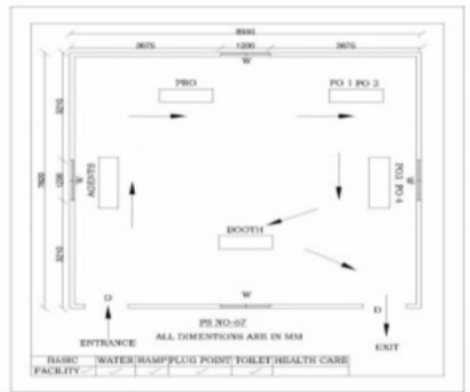

নিৰ্বাচক পঞ্জীয়ন বিষয়াৰ স্বাক্ষৰ

Nazri Naksha

Google Map View

Polling Station Building Front View

ভোটগ্ৰহন কেন্দ্ৰৰ সন্মুখৰ দৃশ্য

Cad View

Key MAP View

| | | | | | | | | | | | |
|------|------------|---|------------|----|------------|---|------------|----|------------|---|------------|
| 1 | JRF6036653 | নাম : কাচে ক্ৰামছাপী স্বামীৰ নাম: বৰছিং টেৰণ ঘৰ নং : 1 বয়স : 79 লিঙ্গ : মহিলা | ফটো উপলব্ধ | 2 | JRF6039389 | নাম : মোহন তেৰন পিতাৰ নাম: দেংজা তেৰন ঘৰ নং : 1 বয়স : 30 লিঙ্গ : পুৰুষ | ফটো উপলব্ধ | 3 | JRF0210666 | নাম : কাৰে হাঞ্চেপী স্বামীৰ নাম: মনন তেৰণ ঘৰ নং : 1 বয়স : 26 লিঙ্গ : মহিলা | ফটো উপলব্ধ |
| 4 | JRF6036686 | নাম : হেমাৰি টেৰণ পিতাৰ নাম: বৰছিং টেৰণ ঘৰ নং : 1 বয়স : 60 লিঙ্গ : পুৰুষ | ফটো উপলব্ধ | 5 | JRF6036697 | নাম : বাচাপী হানচেপী স্বামীৰ নাম: হেমাৰি টেৰণ ঘৰ নং : 1 বয়স : 59 লিঙ্গ : মহিলা | ফটো উপলব্ধ | 6 | JRF6036711 | নাম : দেংজা টেৰণ পিতাৰ নাম: বৰছিং টেৰণ ঘৰ নং : 1 বয়স : 56 লিঙ্গ : পুৰুষ | ফটো উপলব্ধ |
| 7 | JRF6036722 | নাম : কাৰে ক্ৰামছাপী স্বামীৰ নাম: দেংজা টেৰণ ঘৰ নং : 1 বয়স : 48 লিঙ্গ : মহিলা | ফটো উপলব্ধ | 8 | JRF6036700 | নাম : ষ্টছিং টেৰণ পিতাৰ নাম: হেমাৰি টেৰণ ঘৰ নং : 1 বয়স : 38 লিঙ্গ : পুৰুষ | ফটো উপলব্ধ | 9 | JRF6036733 | নাম : লাহৰছিং টেৰণ পিতাৰ নাম: মেন টেৰণ ঘৰ নং : 2 বয়স : 49 লিঙ্গ : পুৰুষ | ফটো উপলব্ধ |
| 10 | JRF6036744 | নাম : কাবন হাঞ্চেপী স্বামীৰ নাম: লাহৰছিং টেৰণ ঘৰ নং : 2 বয়স : 44 লিঙ্গ : মহিলা | ফটো উপলব্ধ | 11 | JRF6039390 | নাম : বাজেশ তেৰন পিতাৰ নাম: লাহৰ ছিং তেৰন ঘৰ নং : 2 বয়স : 30 লিঙ্গ : পুৰুষ | ফটো উপলব্ধ | 12 | JRF0257758 | নাম : মন্দে মতচুন স্বামীৰ নাম: বাজেন তেৰণ ঘৰ নং : 2 বয়স : 27 লিঙ্গ : মহিলা | ফটো উপলব্ধ |
| 13 | JRF1267111 | নাম : বিদ্যা তেৰন পিতাৰ নাম: লাহৰছিং তেৰন ঘৰ নং : 02 বয়স : 27 লিঙ্গ : পুৰুষ | ফটো উপলব্ধ | 14 | JRF1267012 | নাম : বিশ্বী তেৰাংপী স্বামীৰ নাম: বিদ্যা তেৰন ঘৰ নং : 02 বয়স : 26 লিঙ্গ : মহিলা | ফটো উপলব্ধ | 15 | JRF1267020 | নাম : মগলছিং তেৰন পিতাৰ নাম: লাহৰছিং তেৰন ঘৰ নং : 02 বয়স : 23 লিঙ্গ : পুৰুষ | ফটো উপলব্ধ |
| 16 | JRF1266477 | নাম : অমফ তেৰনপী পিতাৰ নাম: লাহৰছিং তেৰন ঘৰ নং : 02 বয়স : 23 লিঙ্গ : মহিলা | ফটো উপলব্ধ | 17 | JRF1526011 | নাম : ৰুপসিং তাৰন পিতাৰ নাম: লাহৰসিংহ তাৰন ঘৰ নং : 2 বয়স : 22 লিঙ্গ : পুৰুষ | ফটো উপলব্ধ | 18 | JRF6036755 | নাম : লংছিং হাঞ্চে পিতাৰ নাম: চাৰথে হাঞ্চে ঘৰ নং : 3 বয়স : 71 লিঙ্গ : পুৰুষ | ফটো উপলব্ধ |
| 19 | JRF1526029 | নাম : মেৰী ইংটিপী স্বামীৰ নাম: লোন্সসিংহ হস্বে ঘৰ নং : 3 বয়স : 26 লিঙ্গ : মহিলা | ফটো উপলব্ধ | 20 | JRF1530112 | নাম : মণি হস্বেপী পিতাৰ নাম: লোন্সসিংহ হস্বে ঘৰ নং : 3 বয়স : 22 লিঙ্গ : মহিলা | ফটো উপলব্ধ | 21 | JRF6036788 | নাম : কাহাম টকবিপী স্বামীৰ নাম: চাৰথে হাঞ্চে ঘৰ নং : 8 বয়স : 92 লিঙ্গ : মহিলা | ফটো উপলব্ধ |
| 22 | JRF6036777 | নাম : হেমাৰি হাঞ্চে পিতাৰ নাম: চাৰথে হাঞ্চে ঘৰ নং : 8 বয়স : 60 লিঙ্গ : পুৰুষ | ফটো উপলব্ধ | 23 | JRF6036799 | নাম : লংকি হাঞ্চে পিতাৰ নাম: চাৰথে হাঞ্চে ঘৰ নং : 8 বয়স : 44 লিঙ্গ : পুৰুষ | ফটো উপলব্ধ | 24 | JRF6036802 | নাম : কাপথা ফাংচুপী স্বামীৰ নাম: লংকি হাঞ্চে ঘৰ নং : 8 বয়স : 40 লিঙ্গ : মহিলা | ফটো উপলব্ধ |
| R 25 | JRF6036813 | নাম : ৰেলিন টেৰাংপী পিতাৰ নাম: এন্দ্ৰো টেৰন ঘৰ নং : 8 বয়স : 36 লিঙ্গ : মহিলা | ফটো উপলব্ধ | 26 | JRF6036824 | নাম : চাৰমেন ক্ৰামছা পিতাৰ নাম: হেমাৰি ক্ৰামছা ঘৰ নং : 5 বয়স : 46 লিঙ্গ : পুৰুষ | ফটো উপলব্ধ | 27 | JRF6036835 | নাম : কাৰেট টেৰনপী স্বামীৰ নাম: চাৰমেন ক্ৰামছা ঘৰ নং : 5 বয়স : 42 লিঙ্গ : মহিলা | ফটো উপলব্ধ |
| 28 | JRF6039709 | নাম : সিং ক্ৰম্সা পিতাৰ নাম: হেমাৰী ক্ৰম্সা ঘৰ নং : 5 বয়স : 40 লিঙ্গ : পুৰুষ | ফটো উপলব্ধ | 29 | JRF6036846 | নাম : বাজং ক্ৰামছা পিতাৰ নাম: হেমাৰি ক্ৰামছা ঘৰ নং : 5 বয়স : 39 লিঙ্গ : পুৰুষ | ফটো উপলব্ধ | 30 | JRF6039710 | নাম : ৰচ এন্টিপী অন্যান্য: সিং ক্ৰম্সা ঘৰ নং : 5 বয়স : 39 লিঙ্গ : মহিলা | ফটো উপলব্ধ |